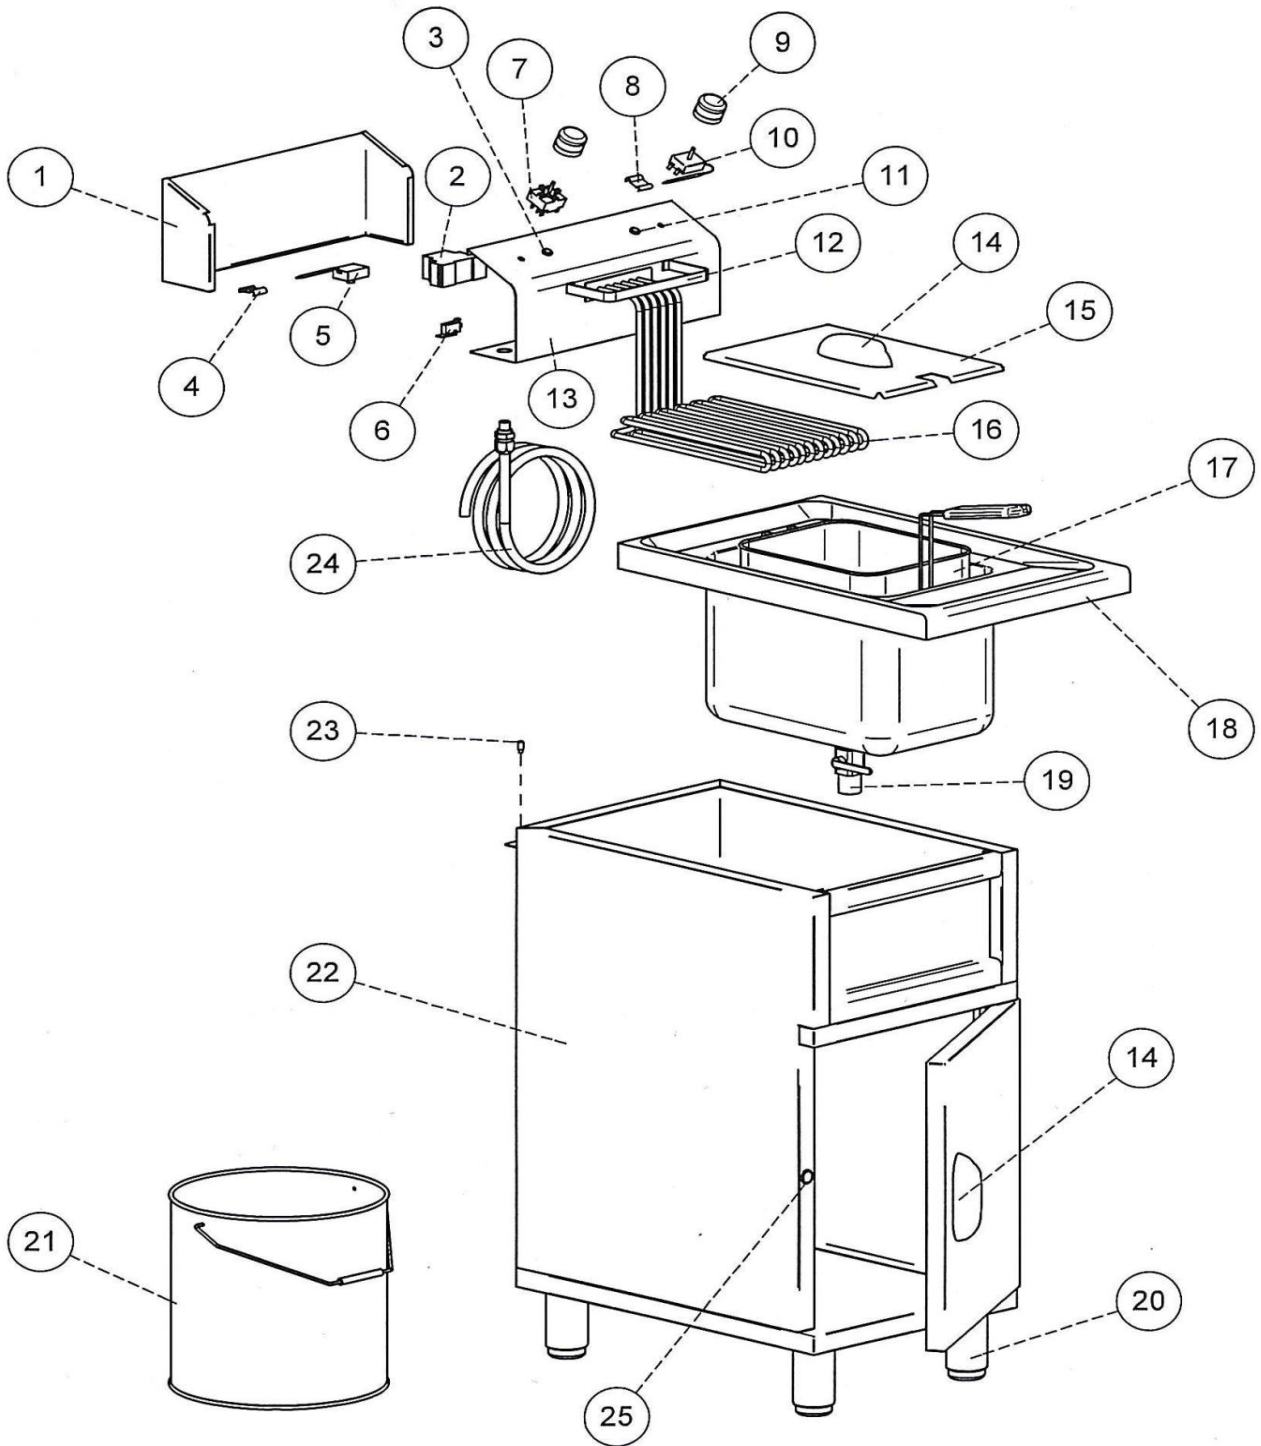

Snackgeräte Friteuse

Artikel-Nr. 70244019 (FC12M)

Explosionszeichnung / Ersatzteile

Bitte bei Ersatzteilbestellung immer Artikelnummer und Seriennummer mit angeben!

SPARE PART LIST / ESPLOSO FC12M - 120M

SPARE PART LIST / ESPLOSO FC12M - 120M

REF.	CODE CODICE	DESCRIPTION	DESCRIZIONE	
1		Covering	Copertura	
2		Contactora 25A	Contattore 25A	
3		Lamp green	Lampada verde	
4		Clip	Clip	
5		Safety thermostat	Termostato sicurezza	
6		Microswitch	Microinterruttore	
7		Switch	Interruttore	
8		Clip	Clip	
9		Knob	Manopola	
10		Work thermostat	Termostato lavoro	
11		Lamp orange	Lampada arancione	
12		Bracket	Staffa	
13		Covering	Copertura	
14		Handle	Maniglia	
15		Cover	Coperchio	
16		Resistance 9000W	Resistenza 9000W	
17		Basket	Cestello	
18		Tank FC12M	Vasca FC12M	
18		Tank FC120M	Vasca FC120M	
19		Faucet	Rubinetto	
20		Foot	Piede	
21		Bucket	Secchio	
22		Chassis FC12M	Carcassa FC12M	
22		Chassis FC120M	Carcassa FC120M	
23		Pivot	Perno	
24		Electric cable 5x2,5	Cavo elettrico 5x2,5	