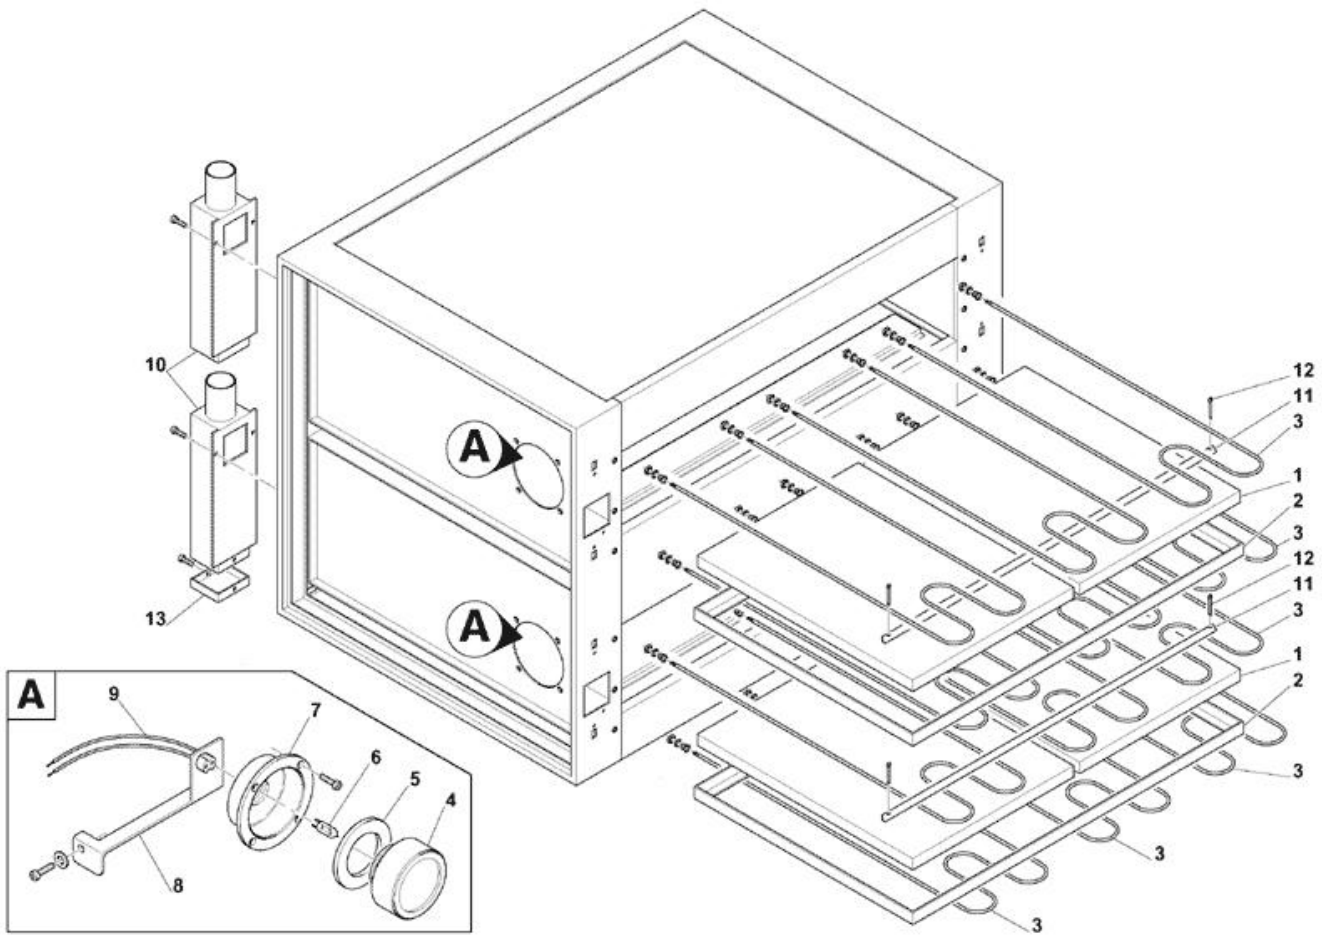

- 1 Pannelli forno
- 2 Porta frontale
- 3 Tavola resistenze
- 4 Pannello comandi

Pos	Codice	Descrizione	notes	
0001	DRB07	FIANCO SX MF8+10+11+15 NERO		
0002	DRB08	FIANCO DX MF8CL+MF10/11+8DS N.		
0003	H3B09	SCHIENALE FORNO MF15-11 NERO		
0004	H3SB2	PANNELLO dx		
0005	H3SB3	PANNELLO sx		
0006	H3SB5	CAPPA		
0007	H3SM4	SCIVOLO INFERIORE ST MF/15+11		
0008	H5B16	C.PANN.COM.MF8CL+10+8DS V.N.		
0009	E5B06	TARGA COMANDI		
0010	AM442	TARGA POL.8DS OEM GRIGIO/ROSSO		
0011	H3SB4	Scivolo divisorio		
0012	H5B77	CHIUS.F.CO DX-SX MF10 (HVB77)		
0013	HV320	COPERCHIO		
0014	HVM33	C.COP.P/MULT.F33/34 V.N.(HCM33		

Pos	Codice	Descrizione	notes	
0001	H2TNO	C.TELAIO P.11-15 DS(H2T00)VN		
0001	H9TNO	C.TELAIO P.4-8DS+66+9FVN(H9T00		
0002	H2PS0	FRONTALE PORTA 11-15-DS		
0002	HV0S1	FRONTALE PORTA 4-5-8-10 DS		
0003	H2P00	COMPL.PORTA MF12+11DS+15DS		
0003	H9PP1	PORTA 4+8DS+66+69F.ST+P(H9PV1)		
0004	AC203	MANOPOLA MOD.MZ65 - M10 F.DS		
0005	AL276	VETRO P.CERAM.MM.131X410 SP.4		
0006	HKT01	BOCCOLA PERNO PORTA D.14X10X22		
0007	E4M20	PERNO FERMO PORTA 4/DS 15X35		
0008	HAT04	ANGOLARE REG.MOLLA 4/8/5/10 TR		
0009	MD049	MOLLA F.2.5-16 CM.48 FORNO		
0010	H3KV4	PIANTONE INFERIORE		
0010	H5MV5	SOST.PORTA L314 MF5-10 V.H5M50		
0011	H3KV3	PIANTONE SUPERIORE		
0011	H5BV5	SOS.PORTA SUP.MF10 L=329-H5B50		
0012	MD113	GRANO 5X5 INOX C/PUNTA 5927		