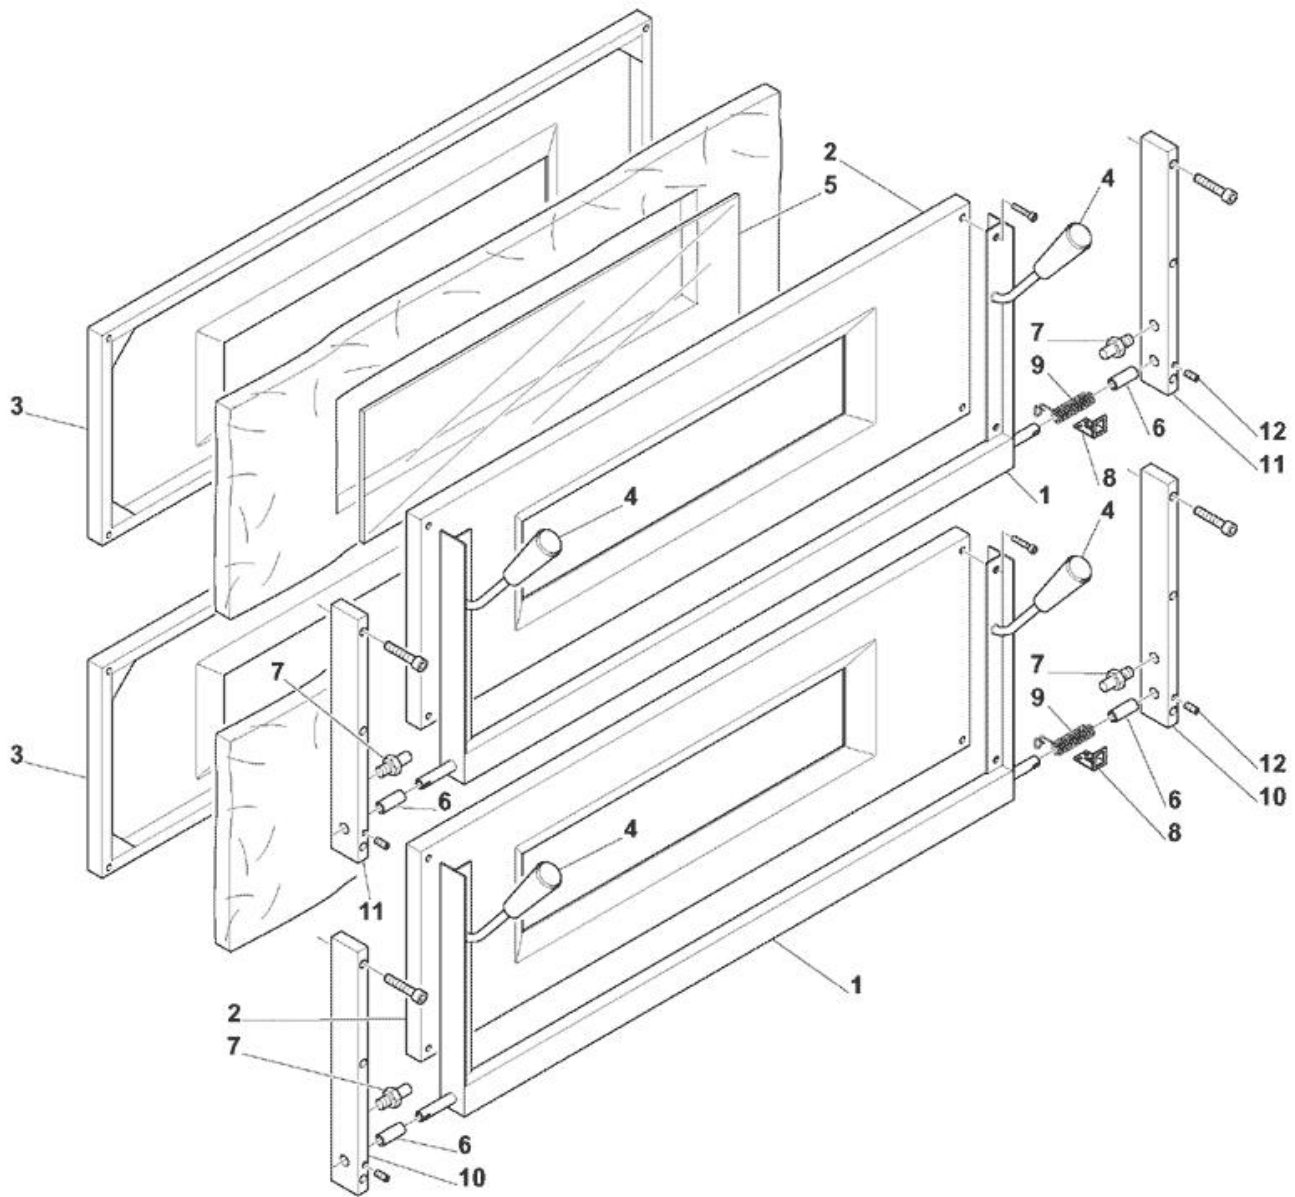

- 1 Pannelli forno
- 2 Porta frontale
- 3 Tavola resistenze
- 4 Pannello comandi

Pos	Codice	Descrizione	notes	
0001	DRB07	FIANCO SX MF8+10+11+15 NERO		
0002	DRB08	FIANCO DX MF8CL+MF10/11+8DS N.		
0003	H3B09	SCHIENALE FORNO MF15-11 NERO		
0004	H3SB2	PANNELLO dx		
0005	H3SB3	PANNELLO sx		
0006	H3SB5	CAPPA		
0007	H3SM4	SCIVOLO INFERIORE ST MF/15+11		
0008	H5B16	C.PANN.COM.MF8CL+10+8DS V.N.		
0009	E5B06	TARGA COMANDI		
0010	AM442	TARGA POL.8DS OEM GRIGIO/ROSSO		
0011	H3SB4	Scivolo divisorio		
0012	H5B77	CHIUS.F.CO DX-SX MF10 (HVB77)		
0013	HV320	COPERCHIO		
0014	HVM33	C.COP.P/MULT.F33/34 V.N.(HCM33		

Pos	Codice	Descrizione	notes	
0001	H2TNO	C.TELAIO P.11-15 DS(H2T00)VN		
0001	H9TNO	C.TELAIO P.4-8DS+66+9FVN(H9T00		
0002	H2PS0	FRONTALE PORTA 11-15-DS		
0002	HV0S1	FRONTALE PORTA 4-5-8-10 DS		
0003	H2P00	COMPL.PORTA MF12+11DS+15DS		
0003	H9PP1	PORTA 4+8DS+66+69F.ST+P(H9PV1)		
0004	AC203	MANOPOLA MOD.MZ65 - M10 F.DS		
0005	AL276	VETRO P.CERAM.MM.131X410 SP.4		
0006	HKT01	BOCCOLA PERNO PORTA D.14X10X22		
0007	E4M20	PERNO FERMO PORTA 4/DS 15X35		
0008	HAT04	ANGOLARE REG.MOLLA 4/8/5/10 TR		
0009	MD049	MOLLA F.2.5-16 CM.48 FORNO		
0010	H3KV4	PIANTONE INFERIORE		
0010	H5MV5	SOST.PORTA L314 MF5-10 V.H5M50		
0011	H3KV3	PIANTONE SUPERIORE		
0011	H5BV5	SOS.PORTA SUP.MF10 L=329-H5B50		
0012	MD113	GRANO 5X5 INOX C/PUNTA 5927		

Pos	Codice	Descrizione	notes	
0001	AL179	PIETRA REFR.913X455X19 F.99		
0002	HG3V1	TELAIO GRATA		
0003	EE248	RESISTENZA W.2000 V.230 F99M+E		
0004	AL201	VETRO LAMPADA F.S2000+PJ+MF+DS		
0005	AL266	GUARN.LAMP.DI.32,5 D.E.55 SP12		
0006	EL062	MICROLAMP.ALOG.GY6.35 12V 35 W		
0007	QAT22	PARABOLA LUCE IN ALLUM.FORNI		
0008	HAT64	FISSAGGIO LAMPADA F.S.2000		
0009	EL056	COMPL.PORTALAMPADA FORNI		
0010	WCE40	COMPL.CAM.ESTERNO S.2000 ACC.		
0011	WKL03	ANGOLARE SOST.RESIST.96/99/109		
0012	MD036	COPIGLIA SICUREZZA F.2-LL.35		
0013	WCE37	TAPPO INF.CAM.EST.S.2000 ACC.		