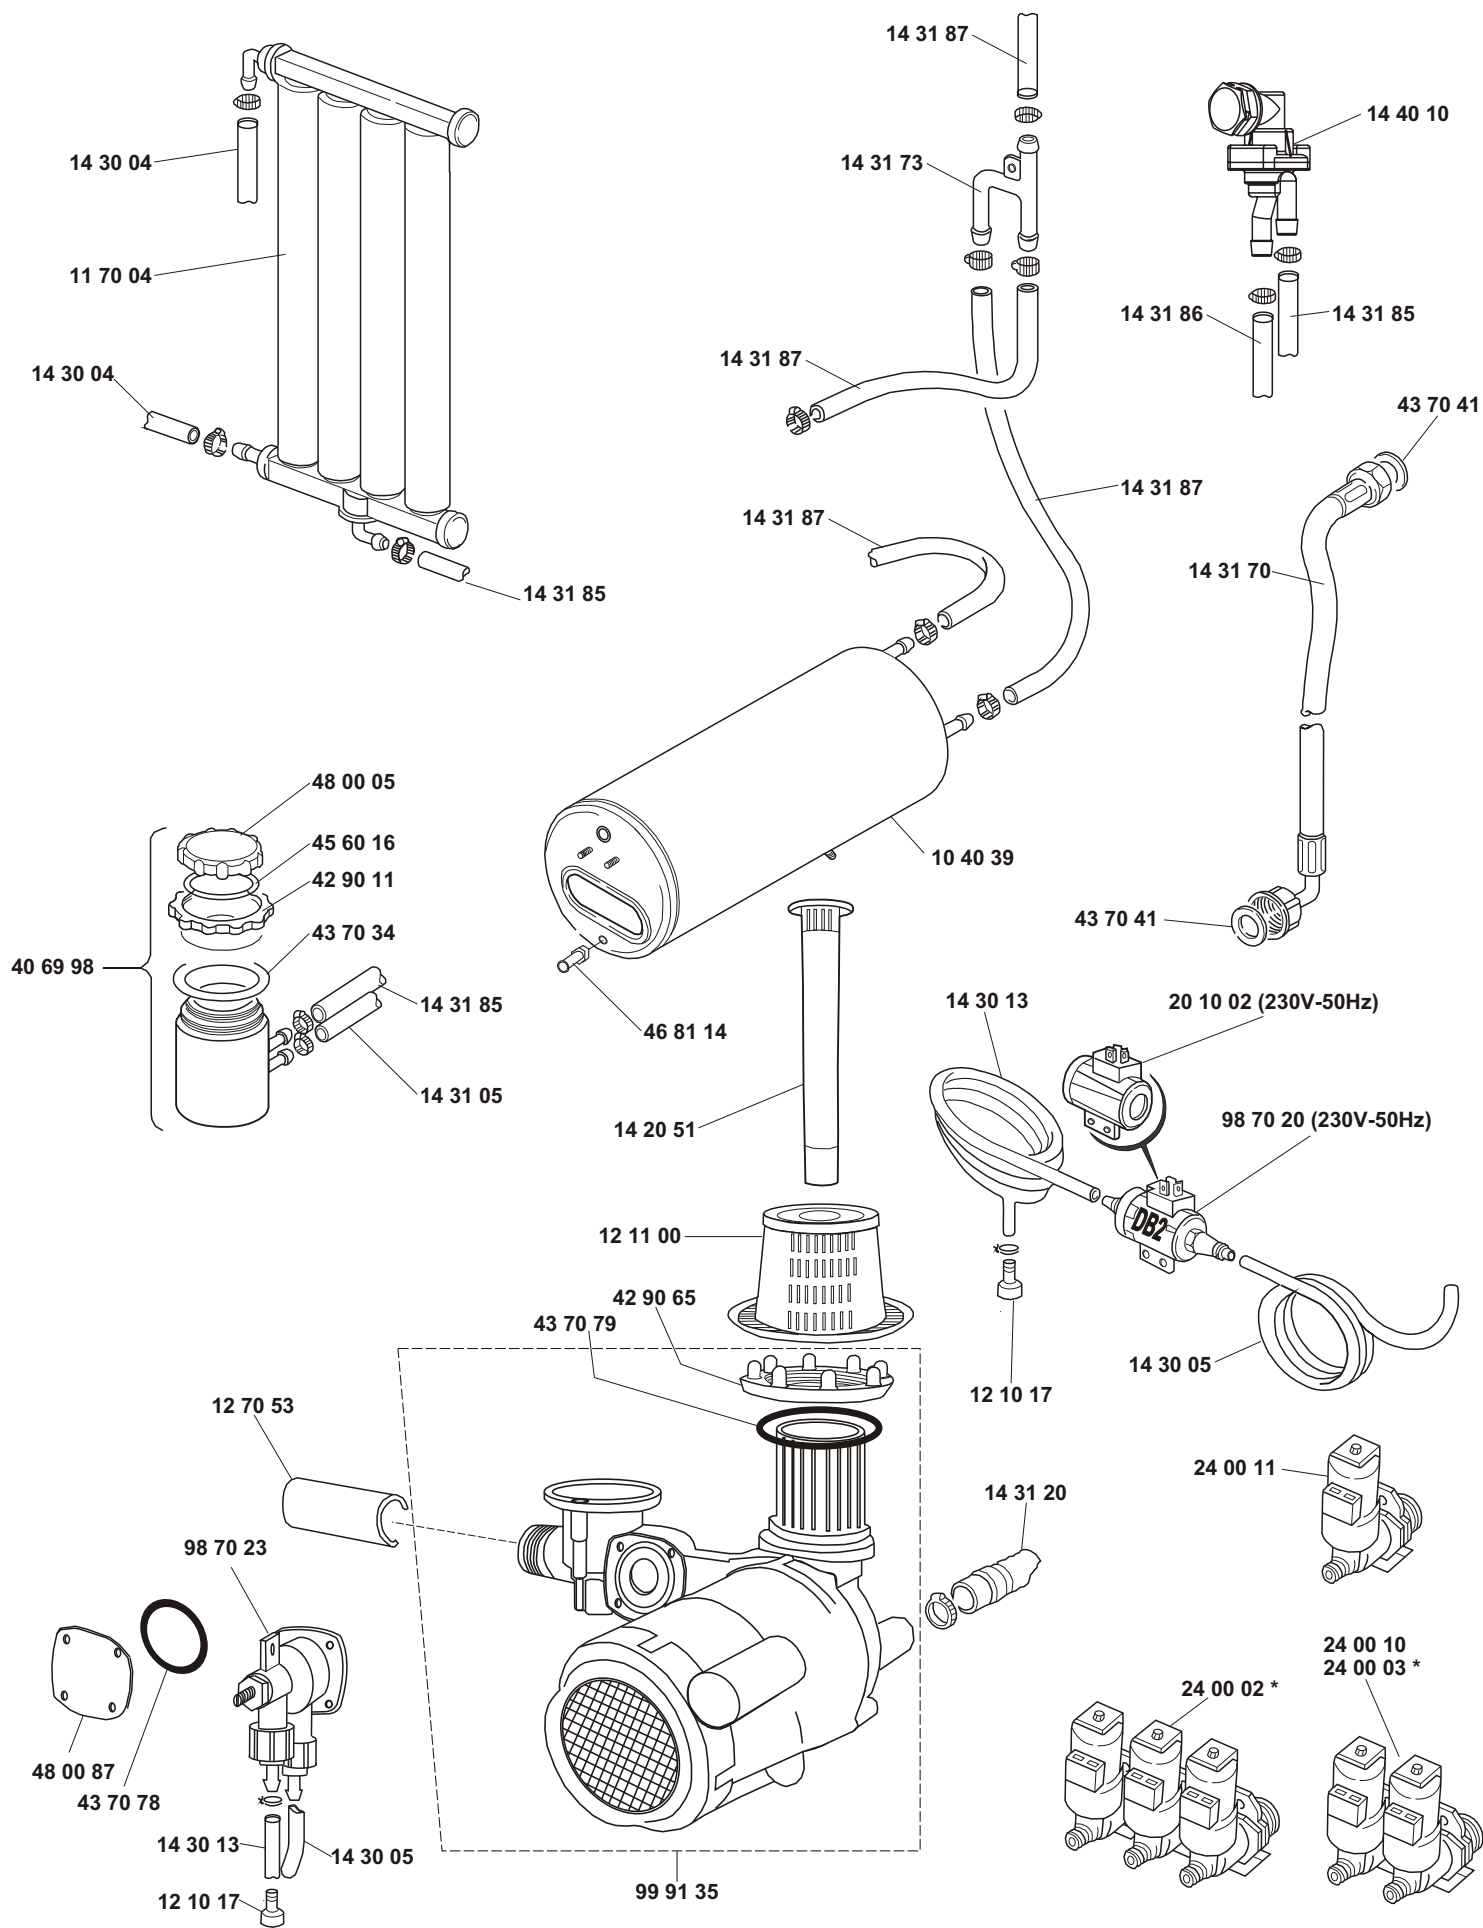

ELETTROBAR

**SPARE PARTS CATALOGUE
ERSATZTEILKATALOG
CATALOGUE PIECES DETACHEES
CATALOGO PARTI RICAMBIO
CATALOGO DE PIEZAS DE RECAMBIO
CATALOGO PEÇAS DE REPOSIÇÃO**

E.40

1999

1

* OPTIONAL

★ OPTIONAL

FINO A MATRICOLA - 292118

MOD E 40

4a

DA MATRICOLA - 292119

MOD E 40