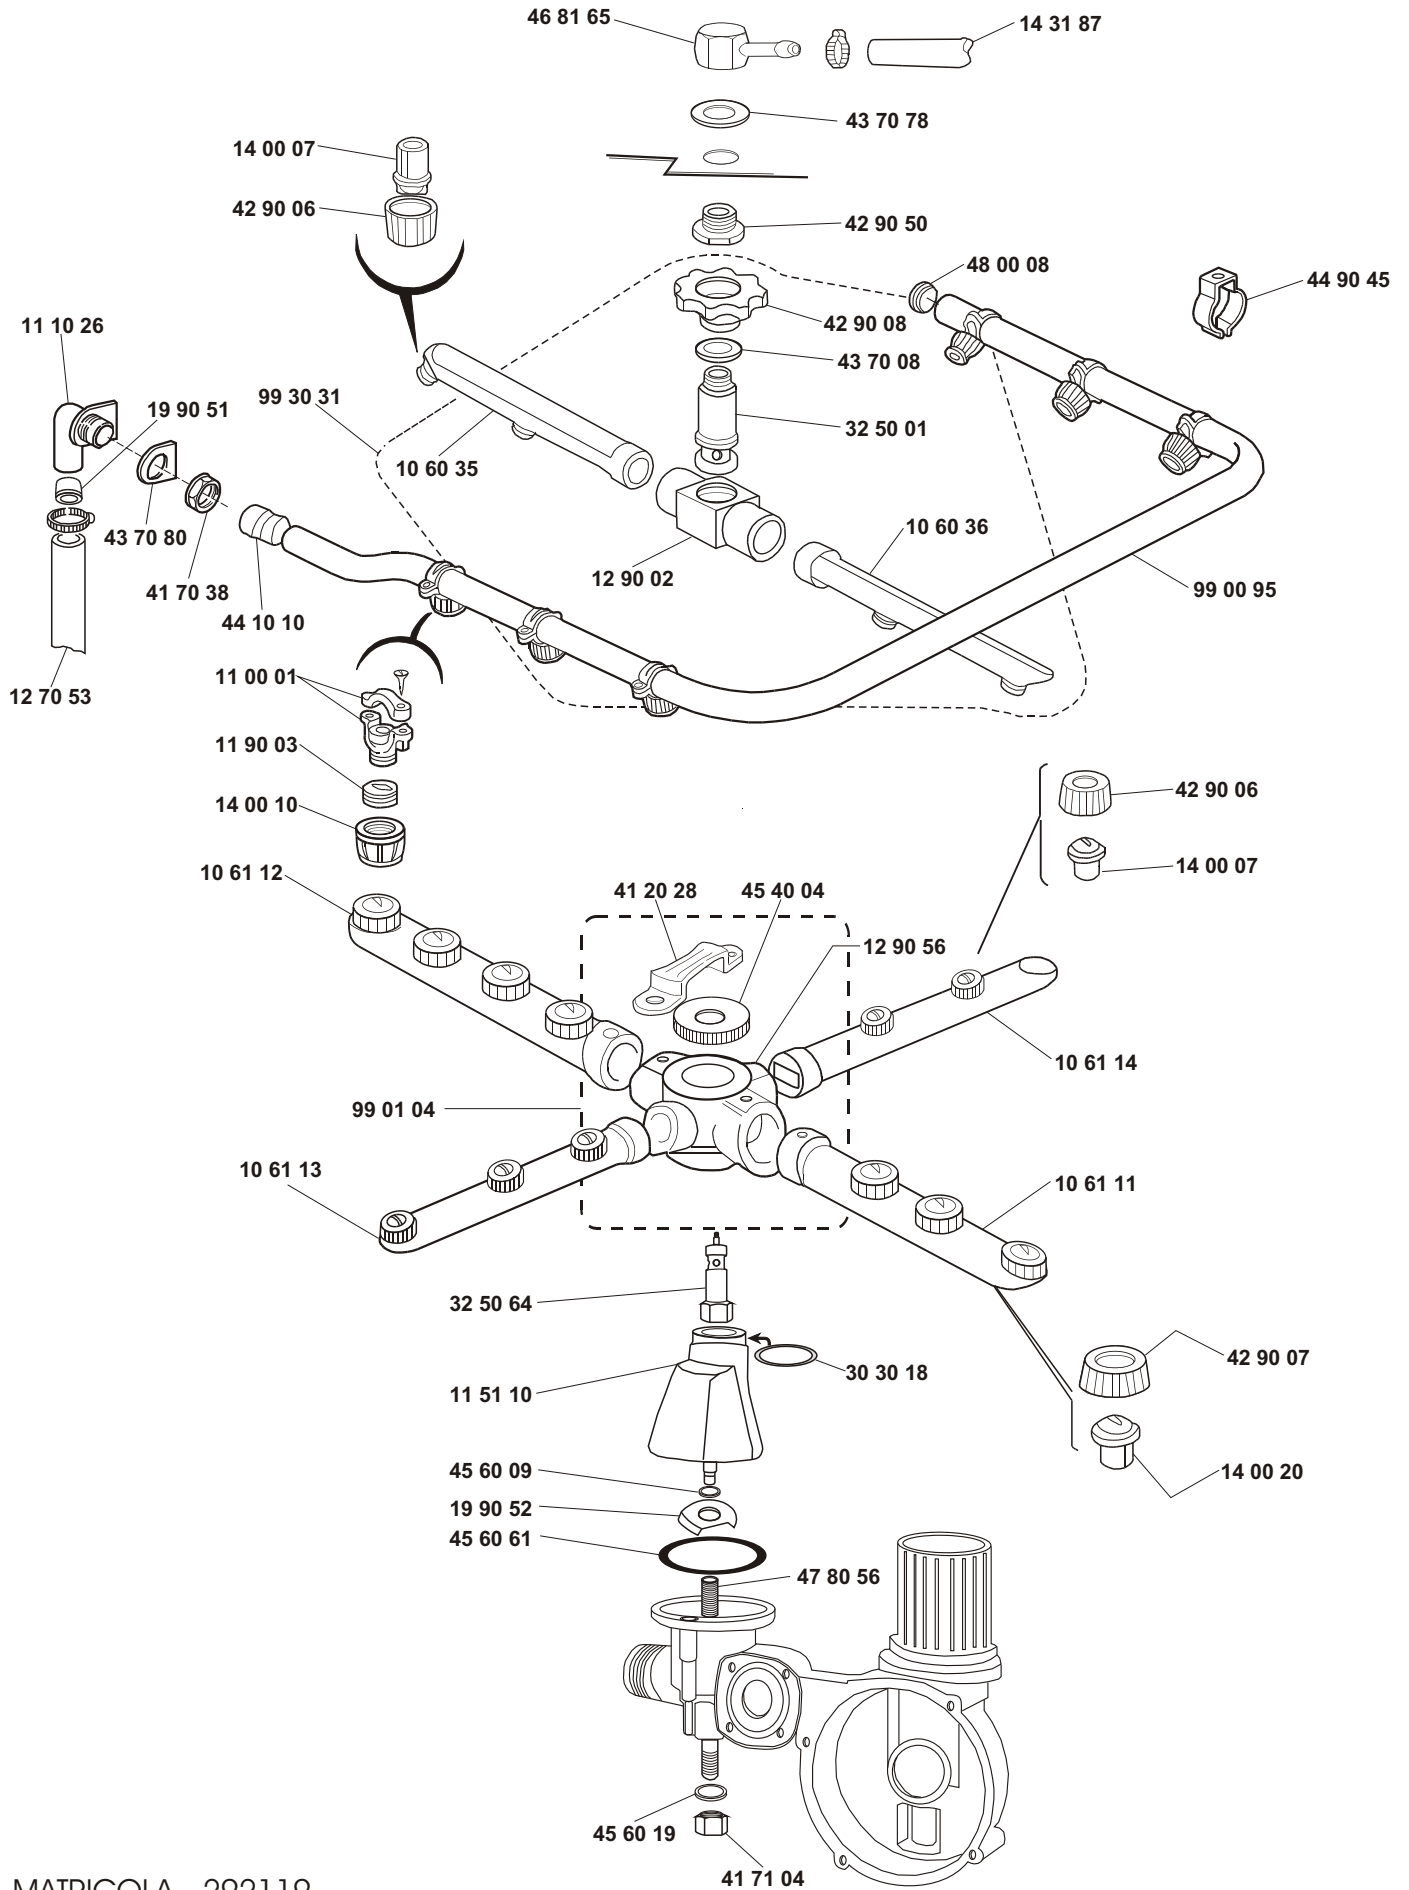

ELETTROBAR

**SPARE PARTS CATALOGUE
ERSATZTEILKATALOG
CATALOGUE PIECES DETACHEES
CATALOGO PARTI RICAMBIO
CATALOGO DE PIEZAS DE RECAMBIO
CATALOGO PEÇAS DE REPOSIÇÃO**

E.40

1999

1

* OPTIONAL

★ OPTIONAL

FINO A MATRICOLA - 292118

MOD E 40

4a

DA MATRICOLA - 292119

MOD E 40