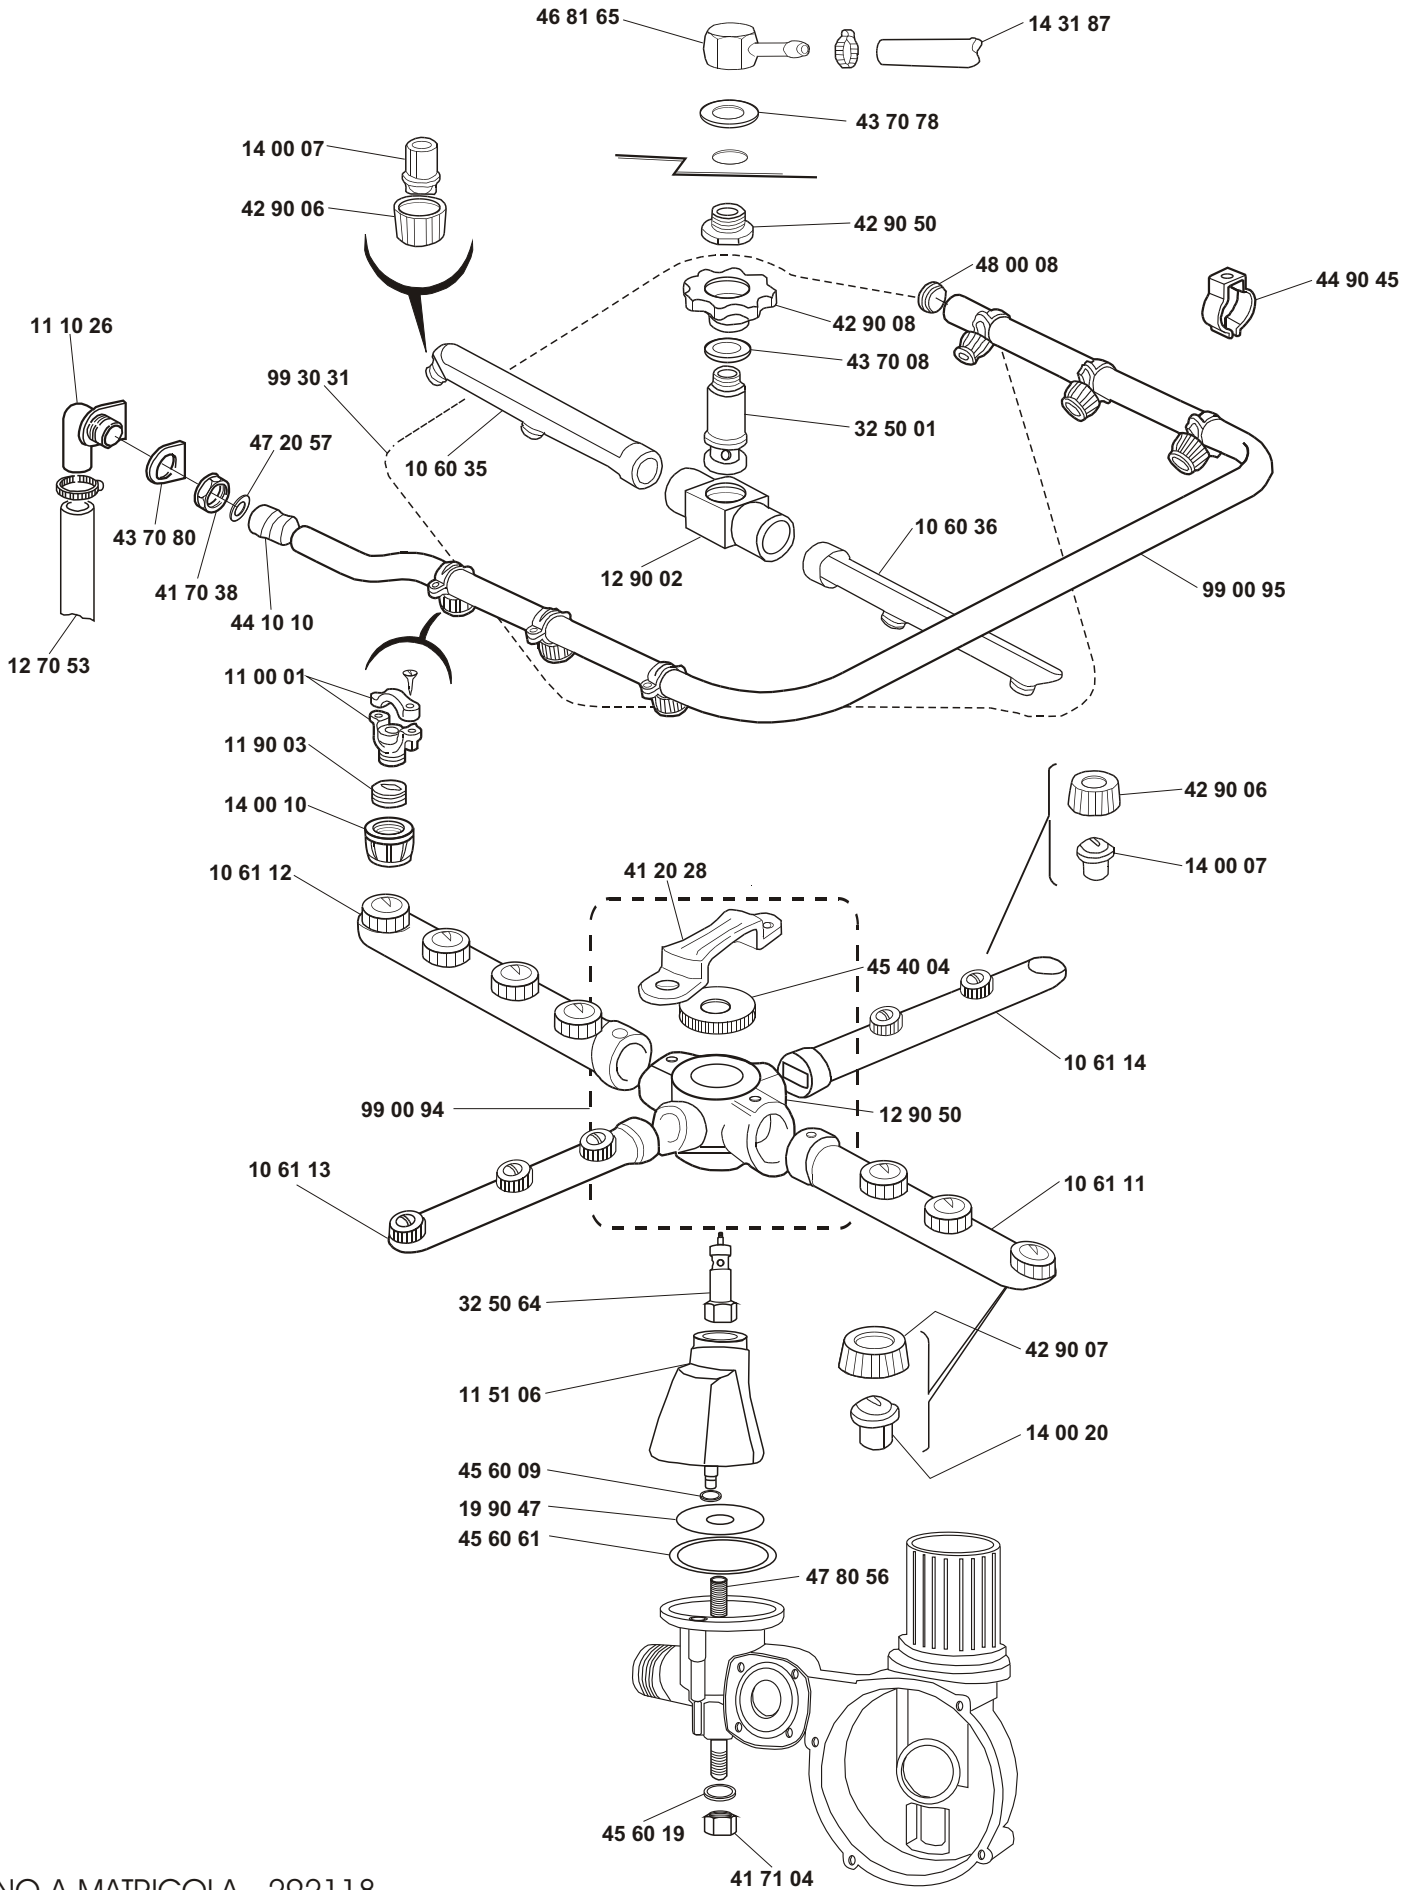

ELETTROBAR

**SPARE PARTS CATALOGUE
ERSATZTEILKATALOG
CATALOGUE PIECES DETACHEES
CATALOGO PARTI RICAMBIO
CATALOGO DE PIEZAS DE RECAMBIO
CATALOGO PEÇAS DE REPOSIÇÃO**

E.40

1999

1

* OPTIONAL

★ OPTIONAL

FINO A MATRICOLA - 292118

MOD E 40

4a

DA MATRICOLA - 292119

MOD E 40