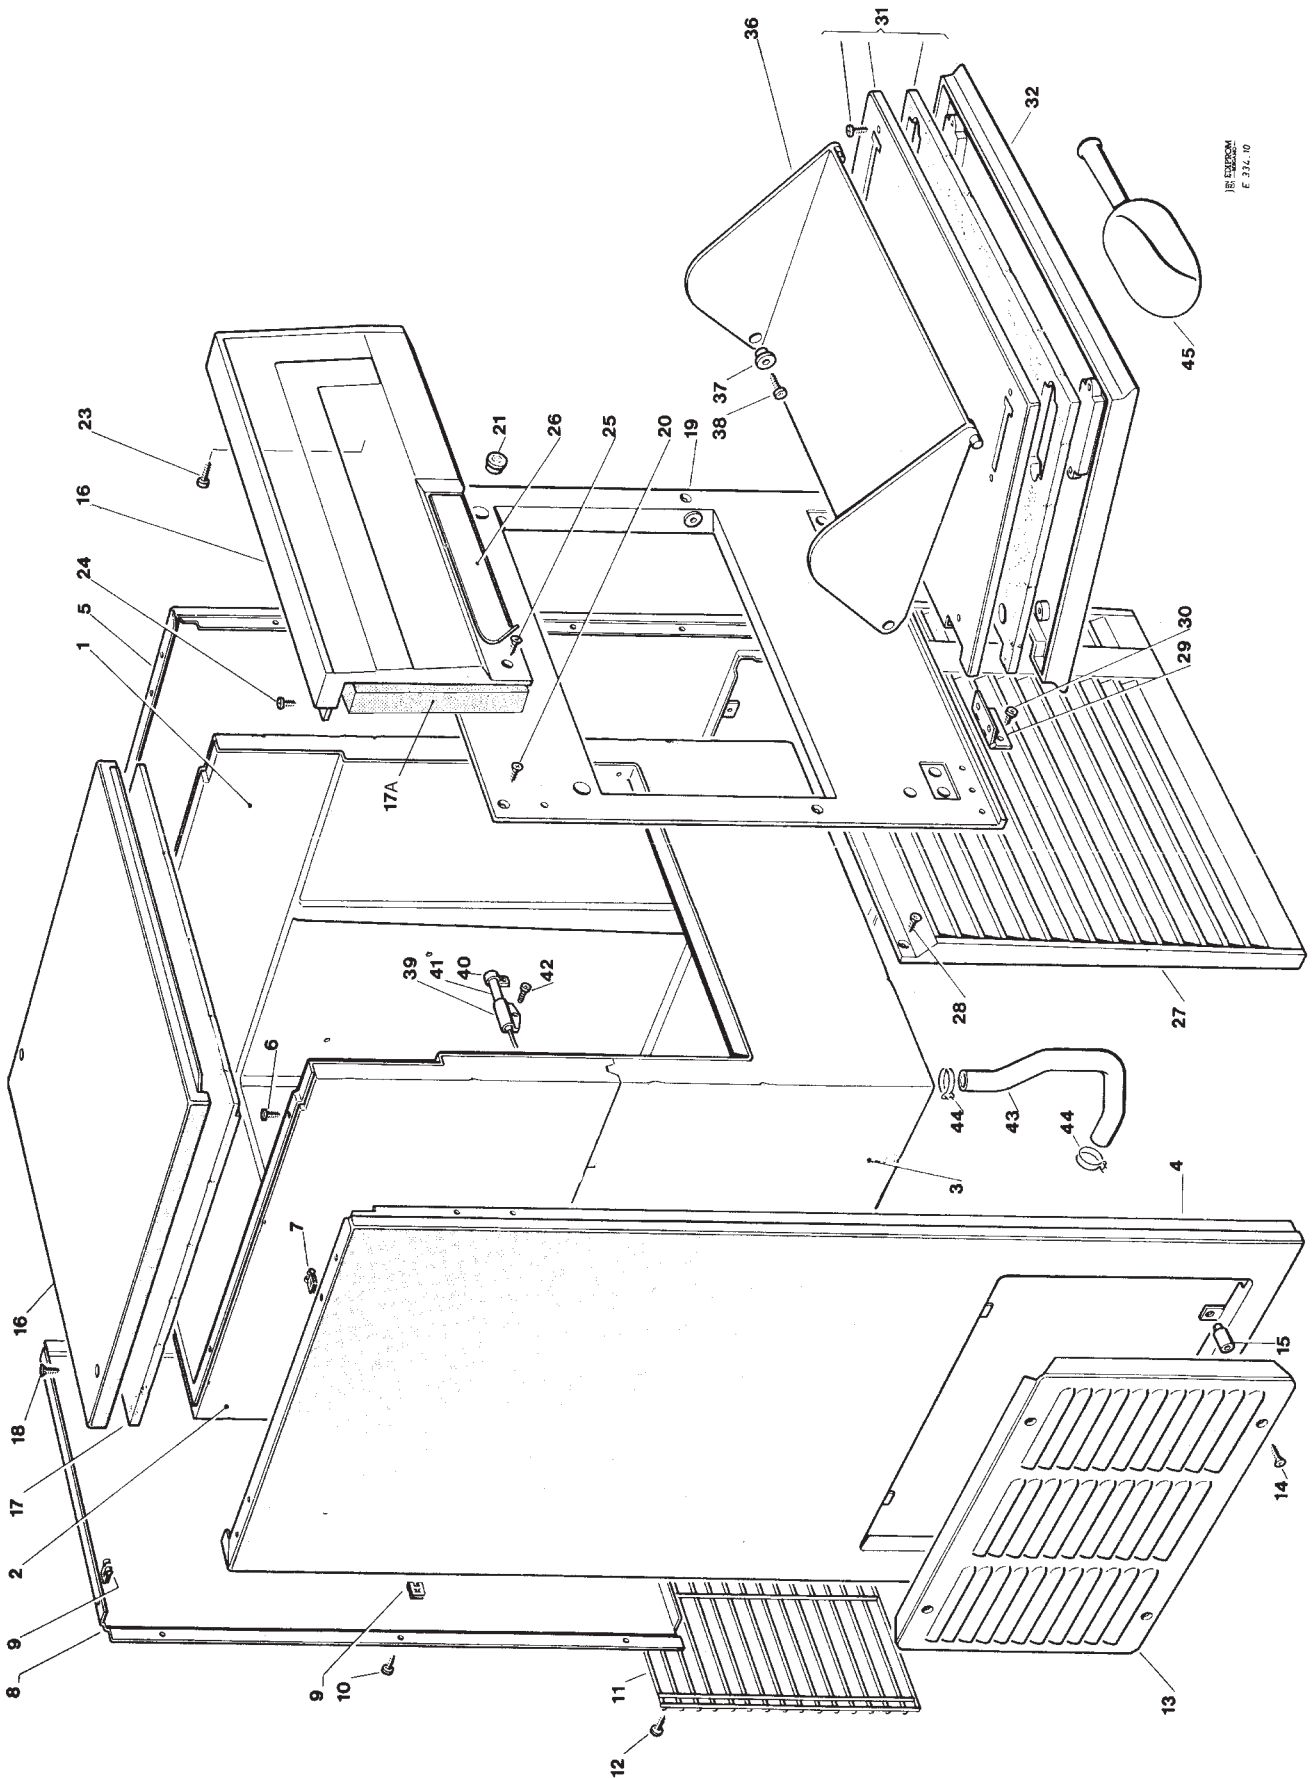

SCOTSMAN®

GP 20-90

Spare parts list
Catalogo ricambi
Catalogues pièces détachées

PER INFORMAZIONI
E 374-10

Pos. Nr.	Codice Code	Descrizione	Description	Description	Quantità Q.ty Q.té
1-2-3	81413076/0	ASSIEME CONTENITORE	ICE BIN	ENSEMBLE CUVE	1
4	25330629/0	FIANCO SINISTRO	LEFT SIDE	PANNEAU GAUCHE	1
5	25330628/0	FIANCO DESTRO	RIGHT SIDE	PANNEAU DROITE	1
6	12728106/0	VITE	SCREW	VIS	4
7	12436400/0	PIASTRINA	PLATE	PLAQUETTE	21
8	25700029/0	PANNELLO POSTERIORE	REAR PANEL	PANNEAU POSTERIEUR	1
9	12436400/0	PIASTRINA	PLATE	PLAQUETTE	4
10	12728106/0	VITE	SCREW	VIS	6
11	25380693/0	GRIGLIA POSTERIORE	BACK GRID	GRILLE ARRIERE	1
12	12728106/0	VITE	SCREW	VIS	2
13	25610072/0	PRESE D'ARIA	AIR INTAKE	PRISE D'AIR	2
14	12727818/0	VITE	SCREW	VIS	8
15	19356001/0	DISTANZIALE	SPACER	ENTRETOISE	8
16	25161098/0	COPERCHIO	COVER	COUVERCLE	1
17	25550112/0	PANN. SUP. ISOL. COPERCHIO	INSULATOR	PANNEAU ISOLANT	1
17A	25550109/0	PANN. VERT. ISOL. COPERCHIO	INSULATOR	PANNEAU ISOLANT	1
18	12727965/0	VITE	SCREW	VIS	2
19	25165499/0	CORNICE	FRAME	CORNICHE	1
20	12728026/0	VITE	SCREW	VIS	4
21	41109519/0	MAGNETE	MAGNET	MAGNETO	2
23	12728101/0	VITE	SCREW	VIS	1
24	12728101/0	VITE	SCREW	VIS	2
25	12727818/0	VITE	SCREW	VIS	1
26	19262421/0	ETICHETTA	LABEL	ETIQUETTE	1
27	25610095/0	PRESE D'ARIA	AIR INTAKE	PRISE D'AIR	1
28	12727818/0	VITE	SCREW	VIS	2
29	19120050/0	CERNIERA	HINGE	CHARNIERE	2
30	12788106/0	VITE	SCREW	VIS	4
31	81400708/0	ASSIEME PORTA	COMPLETE DOOR	PORTE COMPLETE	1
32	25600182/0	PORTA	DOOR	PORTE	1
36	25260473/0	DEFLETTORE	DEFLECTOR	DEFLECTEUR	1
37	25110913/0	BUSSOLA	BUSH	DOUILLE	1
38	12728101/0	VITE	SCREW	VIS	2
39	25726474/0	SUPPORTO	SUPPORT	SUPPORT	1
40	25726475/0	SUPPORTO	SUPPORT	SUPPORT	1
41	19797017/0	TERMOSTATO	THERMOSTAT	THERMOSTAT	1
42	12726408/0	VITE	SCREW	VIS	2
43	25790621/0	TUBO SCARICO	TUBE	TUYAU	1
44	19281332/0	FASCETTA	CLAMP	BANDE	2
45	19500100/0	PALETTA	ICE SCOOP	PALLE A GLACE	1
-	19810114/0	TUBO SCARICO MACCHINA	WATER DRAIN PIPE	TUYAU DE DECHARGE MACHIN	1
47	25030019/0	PERNO	SHAFT	ARBRE	1