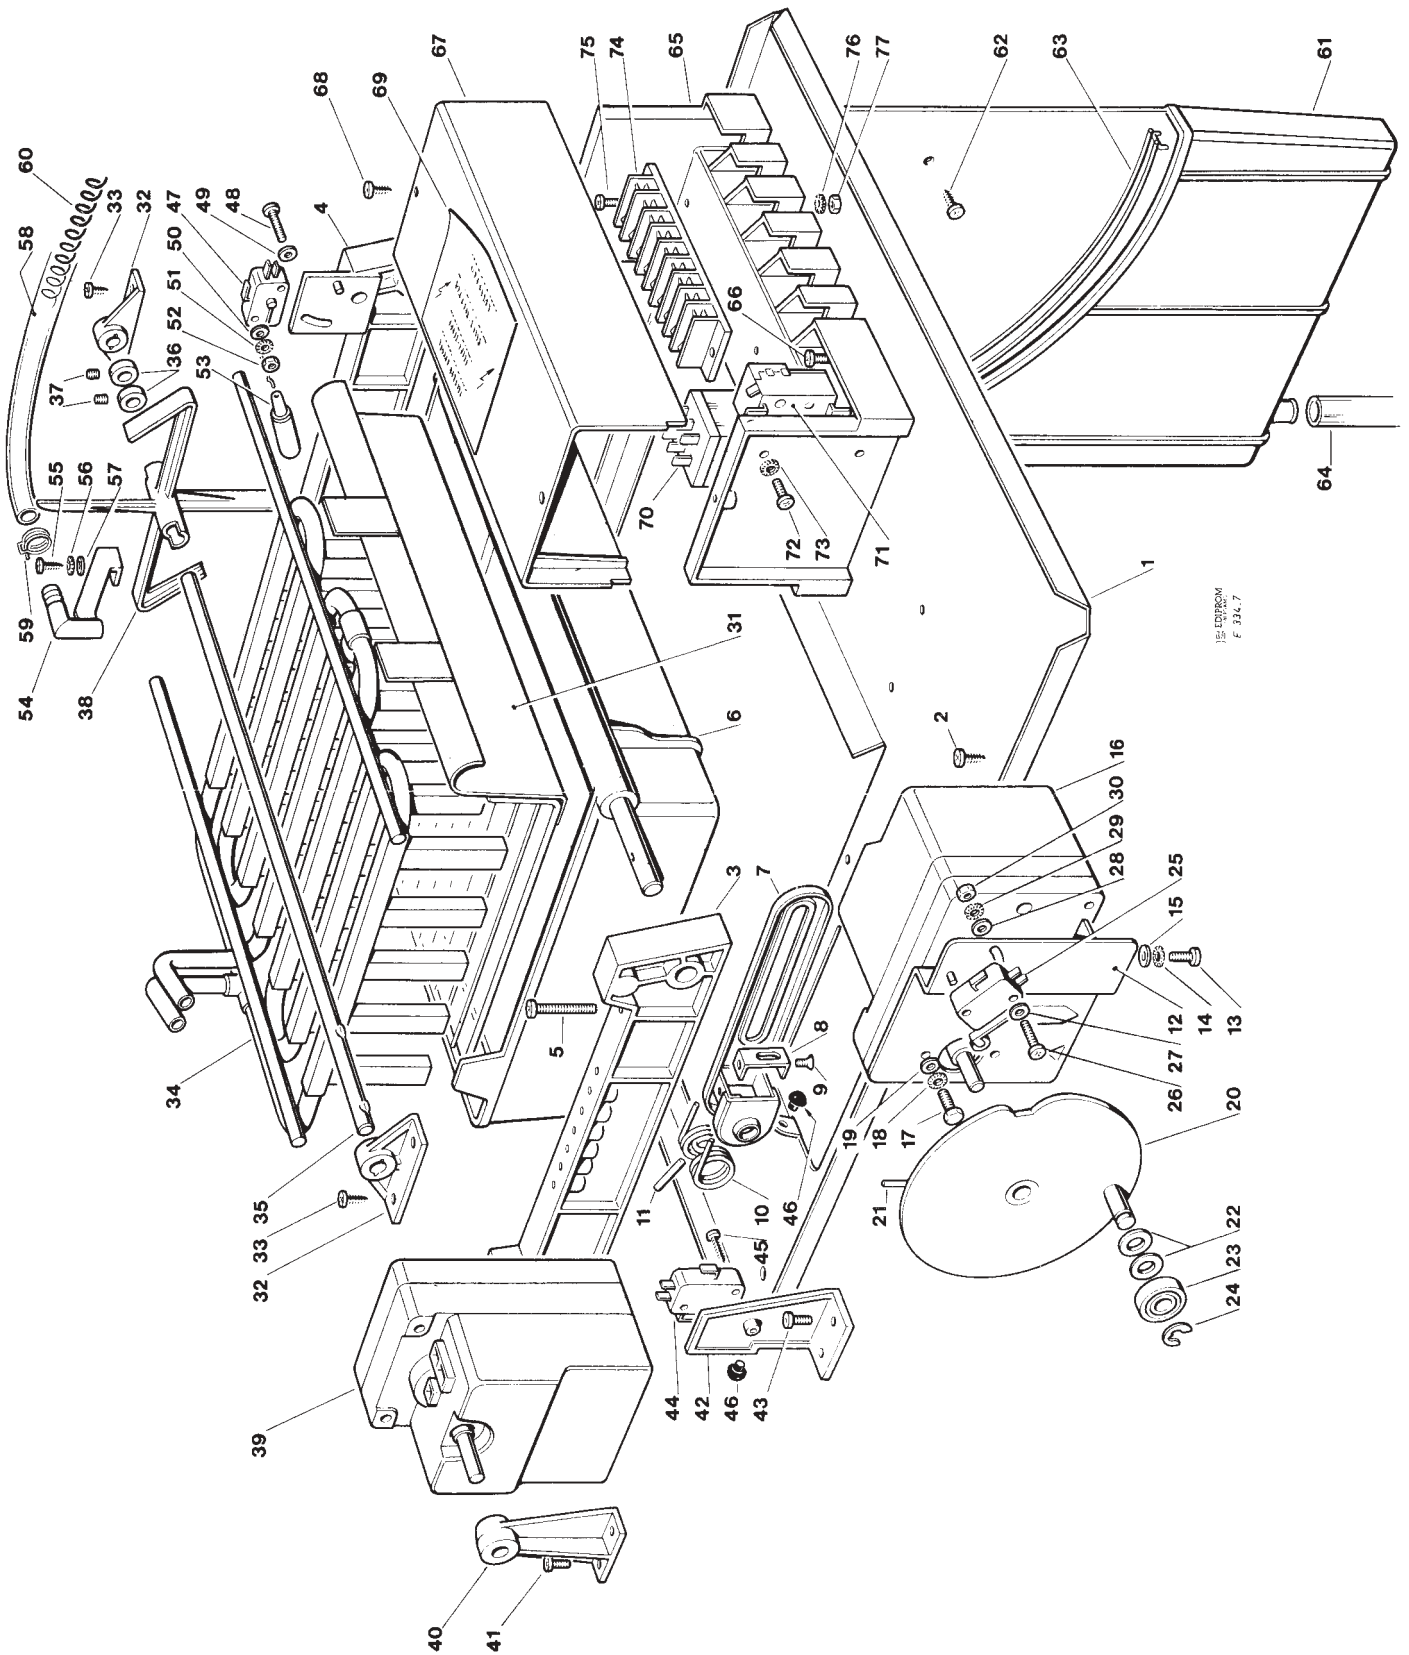

SCOTSMAN®

GP 20-90

Spare parts list
Catalogo ricambi
Catalogues pièces détachées

PER INFORMAZIONI
E 374-10

Pos. Nr.	Codice Code	Descrizione	Description	Description	Quantità Q.ty Q.té
1-2-3	81413076/0	ASSIEME CONTENITORE	ICE BIN	ENSEMBLE CUVE	1
4	25330629/0	FIANCO SINISTRO	LEFT SIDE	PANNEAU GAUCHE	1
5	25330628/0	FIANCO DESTRO	RIGHT SIDE	PANNEAU DROITE	1
6	12728106/0	VITE	SCREW	VIS	4
7	12436400/0	PIASTRINA	PLATE	PLAQUETTE	21
8	25700029/0	PANNELLO POSTERIORE	REAR PANEL	PANNEAU POSTERIEUR	1
9	12436400/0	PIASTRINA	PLATE	PLAQUETTE	4
10	12728106/0	VITE	SCREW	VIS	6
11	25380693/0	GRIGLIA POSTERIORE	BACK GRID	GRILLE ARRIERE	1
12	12728106/0	VITE	SCREW	VIS	2
13	25610072/0	PRESE D'ARIA	AIR INTAKE	PRISE D'AIR	2
14	12727818/0	VITE	SCREW	VIS	8
15	19356001/0	DISTANZIALE	SPACER	ENTRETOISE	8
16	25161098/0	COPERCHIO	COVER	COUVERCLE	1
17	25550112/0	PANN. SUP. ISOL. COPERCHIO	INSULATOR	PANNEAU ISOLANT	1
17A	25550109/0	PANN. VERT. ISOL. COPERCHIO	INSULATOR	PANNEAU ISOLANT	1
18	12727965/0	VITE	SCREW	VIS	2
19	25165499/0	CORNICE	FRAME	CORNICHE	1
20	12728026/0	VITE	SCREW	VIS	4
21	41109519/0	MAGNETE	MAGNET	MAGNETO	2
23	12728101/0	VITE	SCREW	VIS	1
24	12728101/0	VITE	SCREW	VIS	2
25	12727818/0	VITE	SCREW	VIS	1
26	19262421/0	ETICHETTA	LABEL	ETIQUETTE	1
27	25610095/0	PRESE D'ARIA	AIR INTAKE	PRISE D'AIR	1
28	12727818/0	VITE	SCREW	VIS	2
29	19120050/0	CERNIERA	HINGE	CHARNIERE	2
30	12788106/0	VITE	SCREW	VIS	4
31	81400708/0	ASSIEME PORTA	COMPLETE DOOR	PORTE COMPLETE	1
32	25600182/0	PORTA	DOOR	PORTE	1
36	25260473/0	DEFLETTORE	DEFLECTOR	DEFLECTEUR	1
37	25110913/0	BUSSOLA	BUSH	DOUILLE	1
38	12728101/0	VITE	SCREW	VIS	2
39	25726474/0	SUPPORTO	SUPPORT	SUPPORT	1
40	25726475/0	SUPPORTO	SUPPORT	SUPPORT	1
41	19797017/0	TERMOSTATO	THERMOSTAT	THERMOSTAT	1
42	12726408/0	VITE	SCREW	VIS	2
43	25790621/0	TUBO SCARICO	TUBE	TUYAU	1
44	19281332/0	FASCETTA	CLAMP	BANDE	2
45	19500100/0	PALETTA	ICE SCOOP	PALLE A GLACE	1
-	19810114/0	TUBO SCARICO MACCHINA	WATER DRAIN PIPE	TUYAU DE DECHARGE MACHIN	1
47	25030019/0	PERNO	SHAFT	ARBRE	1