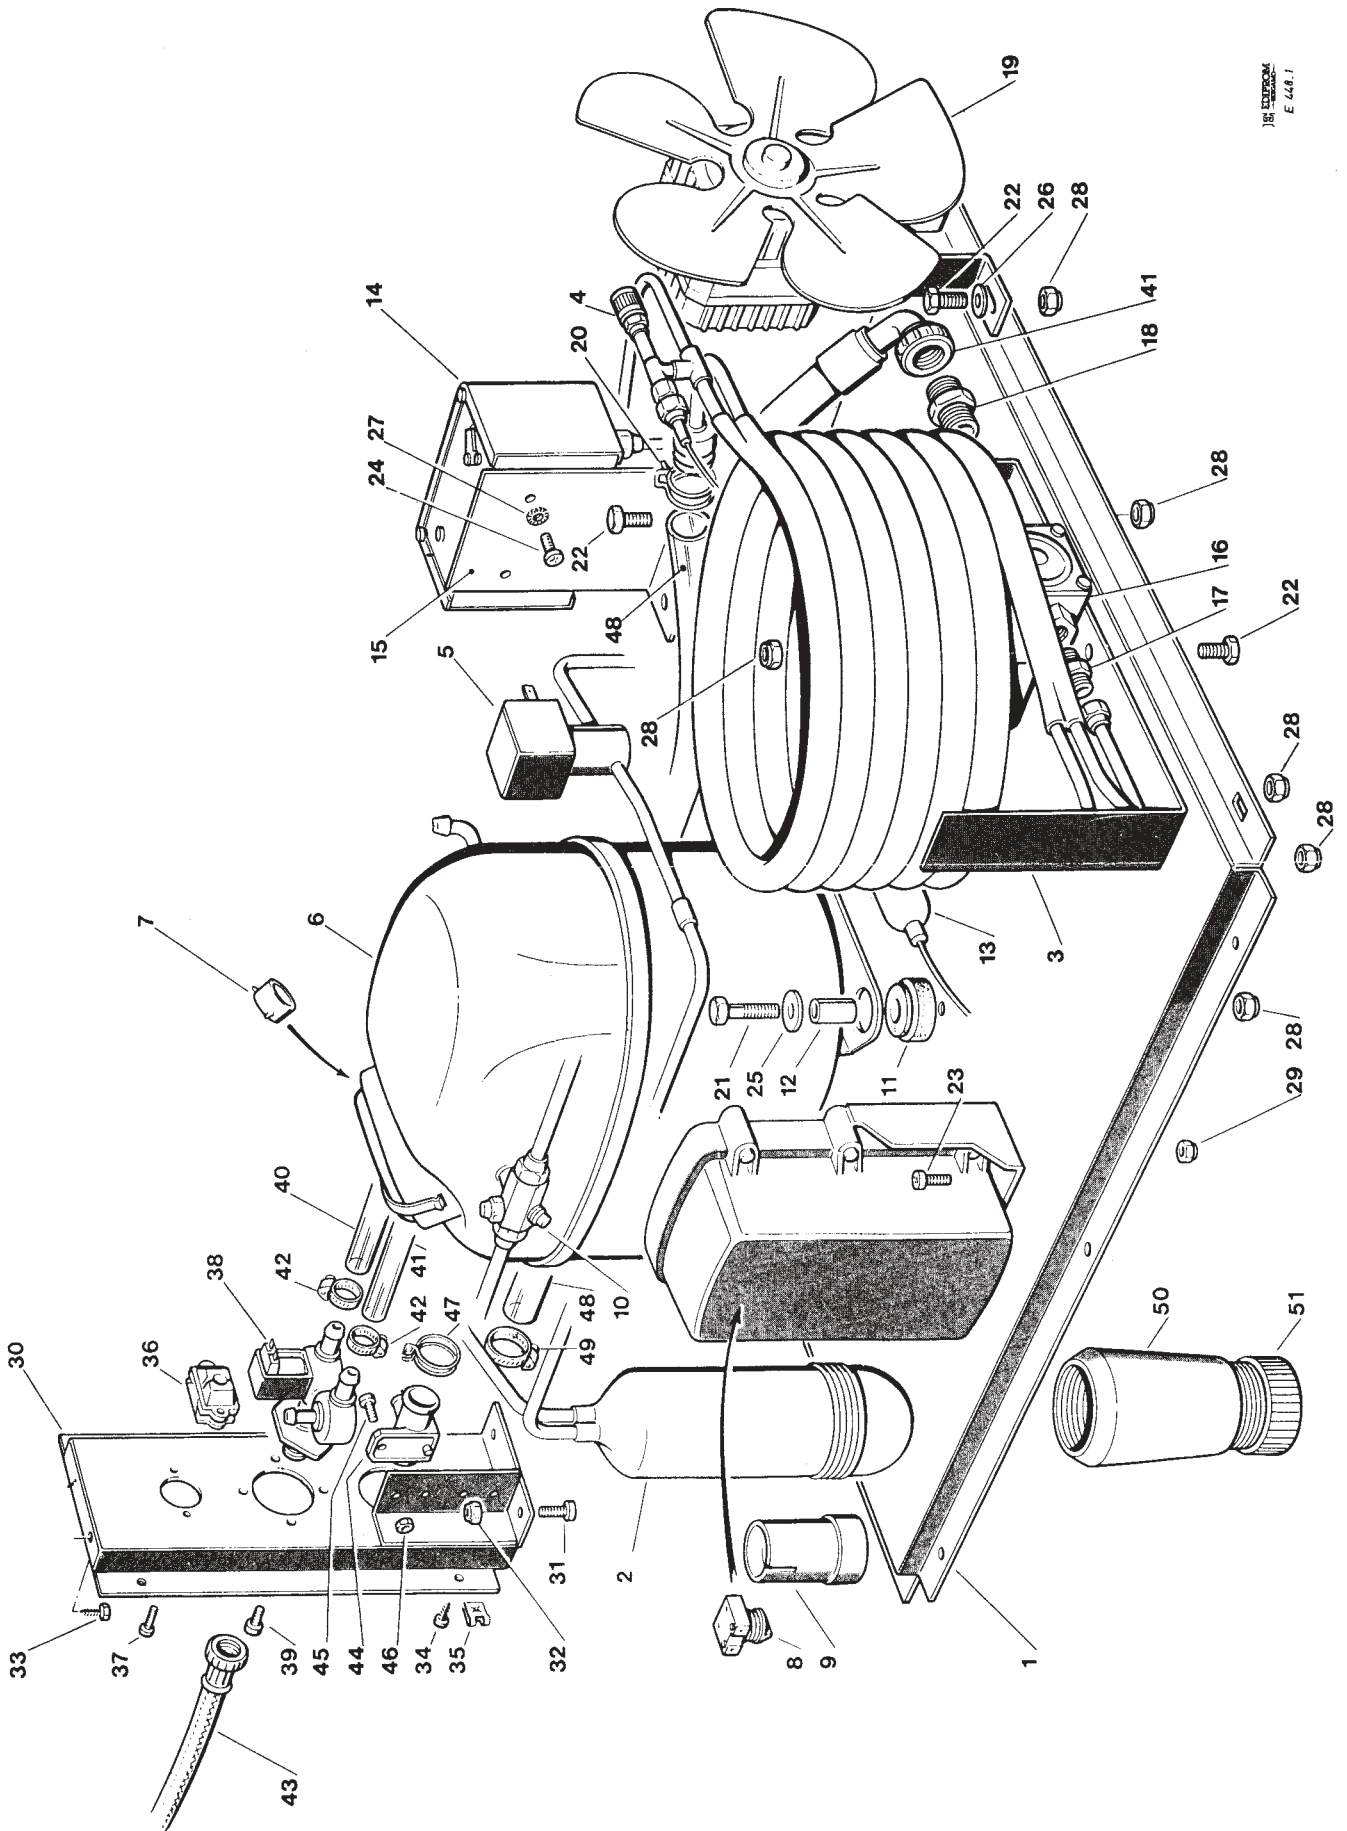

108-10000000
E 448.1

1	81410648/0	BASAMENTO	BASE	CHASSIS	1
2	81418383/0	SCAMBIATORE R12	EXCHANGER ASS'Y R12	ECHANGEUR R12	1
2A	81418387/0	ASSIEME SCAMBIATORE R22	EXCHANGER ASS'Y R22	ECHANGERU R22	1
2B	81418391/0	ASSIEME SCAMBIATORE R134a	EXCHANGER ASS'Y R134a	ECHANGERU R134a	1
3	81408131/0	CONDENSATORE	CONDENSER	CONDENSATEUR	1
4	19864900/0	VALVOLA DI CARICA	CHARGE VALVE	VANNE DE CHARGE	1
5	19863033/0	VALVOLA GAS	GAS VALVE	VANNE DE GAZ	1
6	19165450/0	COMPRESSORE U.H. R12 TIPO AE41ZF11	COMPRESSOR U.H. R12	COMPRESSEUR U.H. R12	1
6A	19165483/0	COMPRESSORE U.H. R22 L57TN	COMPRESSOR U.H. R22 L57TN	COMPRESSEUR U.H. R22 L57TN	1
6B	19165548/0	COMPRESSORE GL 90TB-R134a	COMPRESSOR GL 90TB-R134a	COMPRESSEUR GL 90TB-R134a	1
7	19560139/0	PROTETTORE R12	PROTECTOR R12	PROTECTION R12	1
7A	19560147/0	PROTETTORE R22	PROTECTOR R22	PROTECTION R22	1
7B	19560131/0	CONDENSATORE DI SPUNTO R134a	START CONDENSER R134a	CONDENSATEUR DE DEMARRAGE R134a	1
8	19621676/0	RELÉ R12	RELAY R12	RELAIS R12	1
8A	19621682/0	RELÉ R22	RELAY R22	RELAIS R22	1
8B	19618003/0	RELÉ R134a	RELAY R134a	RELAIS R134a	1
9	19180457/0	CONDENSATORE DI SPUNTO R22	START CONDENSER R22	CONDENSATEUR DE DEMARRAGE R22	1
9A	19180464/0	CONDENSATORE DI SPUNTO R134a	START CONDENSER R134a	CONDENSATEUR DE DEMARRAGE R134a	1
10	19864900/0	VALVOLA DI CARICA	CHARGE VALVE	VANNE DE CHARGE	1
13	10106332/0	FILTRO R12-R22	DRIER R12-R22	DESHYDRATEUR R12-R22	1
13A	19300802/0	FILTRO R134a	DRIER R134a	DESHYDRATEUR R134a	1
14	19550606/0	PRESSOSTATO R12	PRESSURE CONTROL R12	PRESSOSTAT R12	1
14A	19550615/0	PRESSOSTATO R22	PRESSURE CONTROL R22	PRESSOSTAT R22	1
14B	19550620/0	PRESSOSTATO R134a	PRESSURE CONTROL R134a	PRESSOSTAT R134a	1
15	25725437/0	SUPPORTO	SUPPORT	SUPPORT	1
16	19865611/0	VALVOLA PRESSOSTATICA	AUTOMATIC WATER VALVA	VANNE A EAU PRESSOSTATIQUE	1
17	25631013/0	RACCORDO	PIPE FITTING	RACCORD	1
18	19320310/0	RACCORDO	PIPE FITTING	RACCORD	1
19	18562501/0	ELETTROVENTILATORE	FAN MOTOR	VENTILATEUR	1
20-47	19281324/0	FASCETTA	CLAMP	BANDE	2
21	12792400/0	VITE	SCREW	VIS	2
22	12791000/0	VITE	SCREW	VIS	5
23	12788880/0	VITE	SCREW	VIS	2
24	12726389/0	VITE	SCREW	VIS	2
25	12523050/0	RONDELLA	WASHER	RONDELLE	2
26	12523040/0	RONDELLA	WASHER	RONDELLE	3
27	12540020/0	ROSETTA	WASHER	RONDELLE	2
28	12292102/0	DADO	NUT	ECROU	7
29	12291600/0	DATO	NUT	ECROU	2
30	81418353/0	SUPPORTO	SUPPORT	SUPPORT	1
31	12788880/0	VITE	SCREW	VIS	2
32	12292102/0	DADO	NUT	ECROU	2
33	12728106/0	VITE	SCREW	VIS	2
34	12728106/0	VITE	SCREW	VIS	2
35	12436401/0	PIASTRINA	PLATE	PLAQUE	4
36	33320523/0	FISSACAVO	CLAMP	BANDE	1
37	12726404/0	VITE	SCREW	VIS	2
38	19865509/0	ELETTROVALVOLA ACQUA	WATER SOLENOID VALVE	ELECTROVANNE EAU	1
39	12726404/0	VITE	SCREW	VIS	2
40	25790620/0	TUBO ACQUA	TUBE	TUYAU	1
41	81418211/0	TUBO ACQUA	TUBE	TUYAU	1
42	19280153/0	FASCETTA	CLAMP	BANDE	2
43	19810111/0	TUBO ALIMENTAZIONE	WATER INLETT TUBE	TUYAU ENTREE EAU	1
43A	19350158/0	GUARNIZIONE DI TUBO	GASKET FOR TUBE	GARNITURE POUR TUYAU	1
44	25690806/0	SCARICO	WATER DRAIN PIPE	ECOULEMENT MACHINE	2
45	12788880/0	VITE	SCREW	VIS	2
46	12291600/0	DADO	NUT	ECROU	2
48	25781513/0	TUBO SCARICO	TUBE	TUYAU	1
49	19280912/0	FASCETTA	CLAMP	BANDE	2
50	25460020/0	MANICOTTO	COUPLING	RALLONGE PIED	4
51	25570880/0	PIEDINO	LEVELLING FOOT	PIED	4