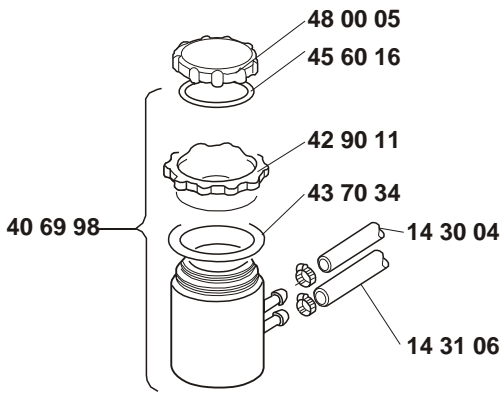

**SPARE PARTS CATALOGUE
ERSATZTEILKATALOG
CATALOGUE PIECES DETACHEES
CATALOGO PARTI RICAMBIO
CATALOGO DE PIEZAS DE RECAMBIO
CATALOGO PEÇAS DE REPOSIÇÃO**

LF500-550-551

2001

* OPTIONAL

* OPTIONAL

2a

3a

* OPTIONAL

5

B. 237

13 01 09 (230V- 50Hz)
13 01 19 (230V- 60Hz)

T. 173

T. 175