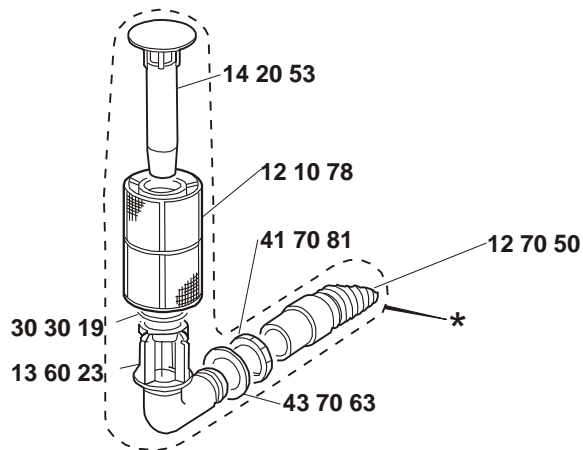

**SPARE PARTS CATALOGUE
ERSATZTEILKATALOG
CATALOGUE PIECES DETACHEES
CATALOGO PARTI RICAMBIO
CATALOGO DE PIEZAS DE RECAMBIO
CATALOGO PEÇAS DE REPOSIÇÃO**

LF500-550-551

2001

* OPTIONAL

* OPTIONAL

2a

3a

* OPTIONAL

5

B. 237

13 01 09 (230V- 50Hz)
13 01 19 (230V- 60Hz)

T. 173

T. 175