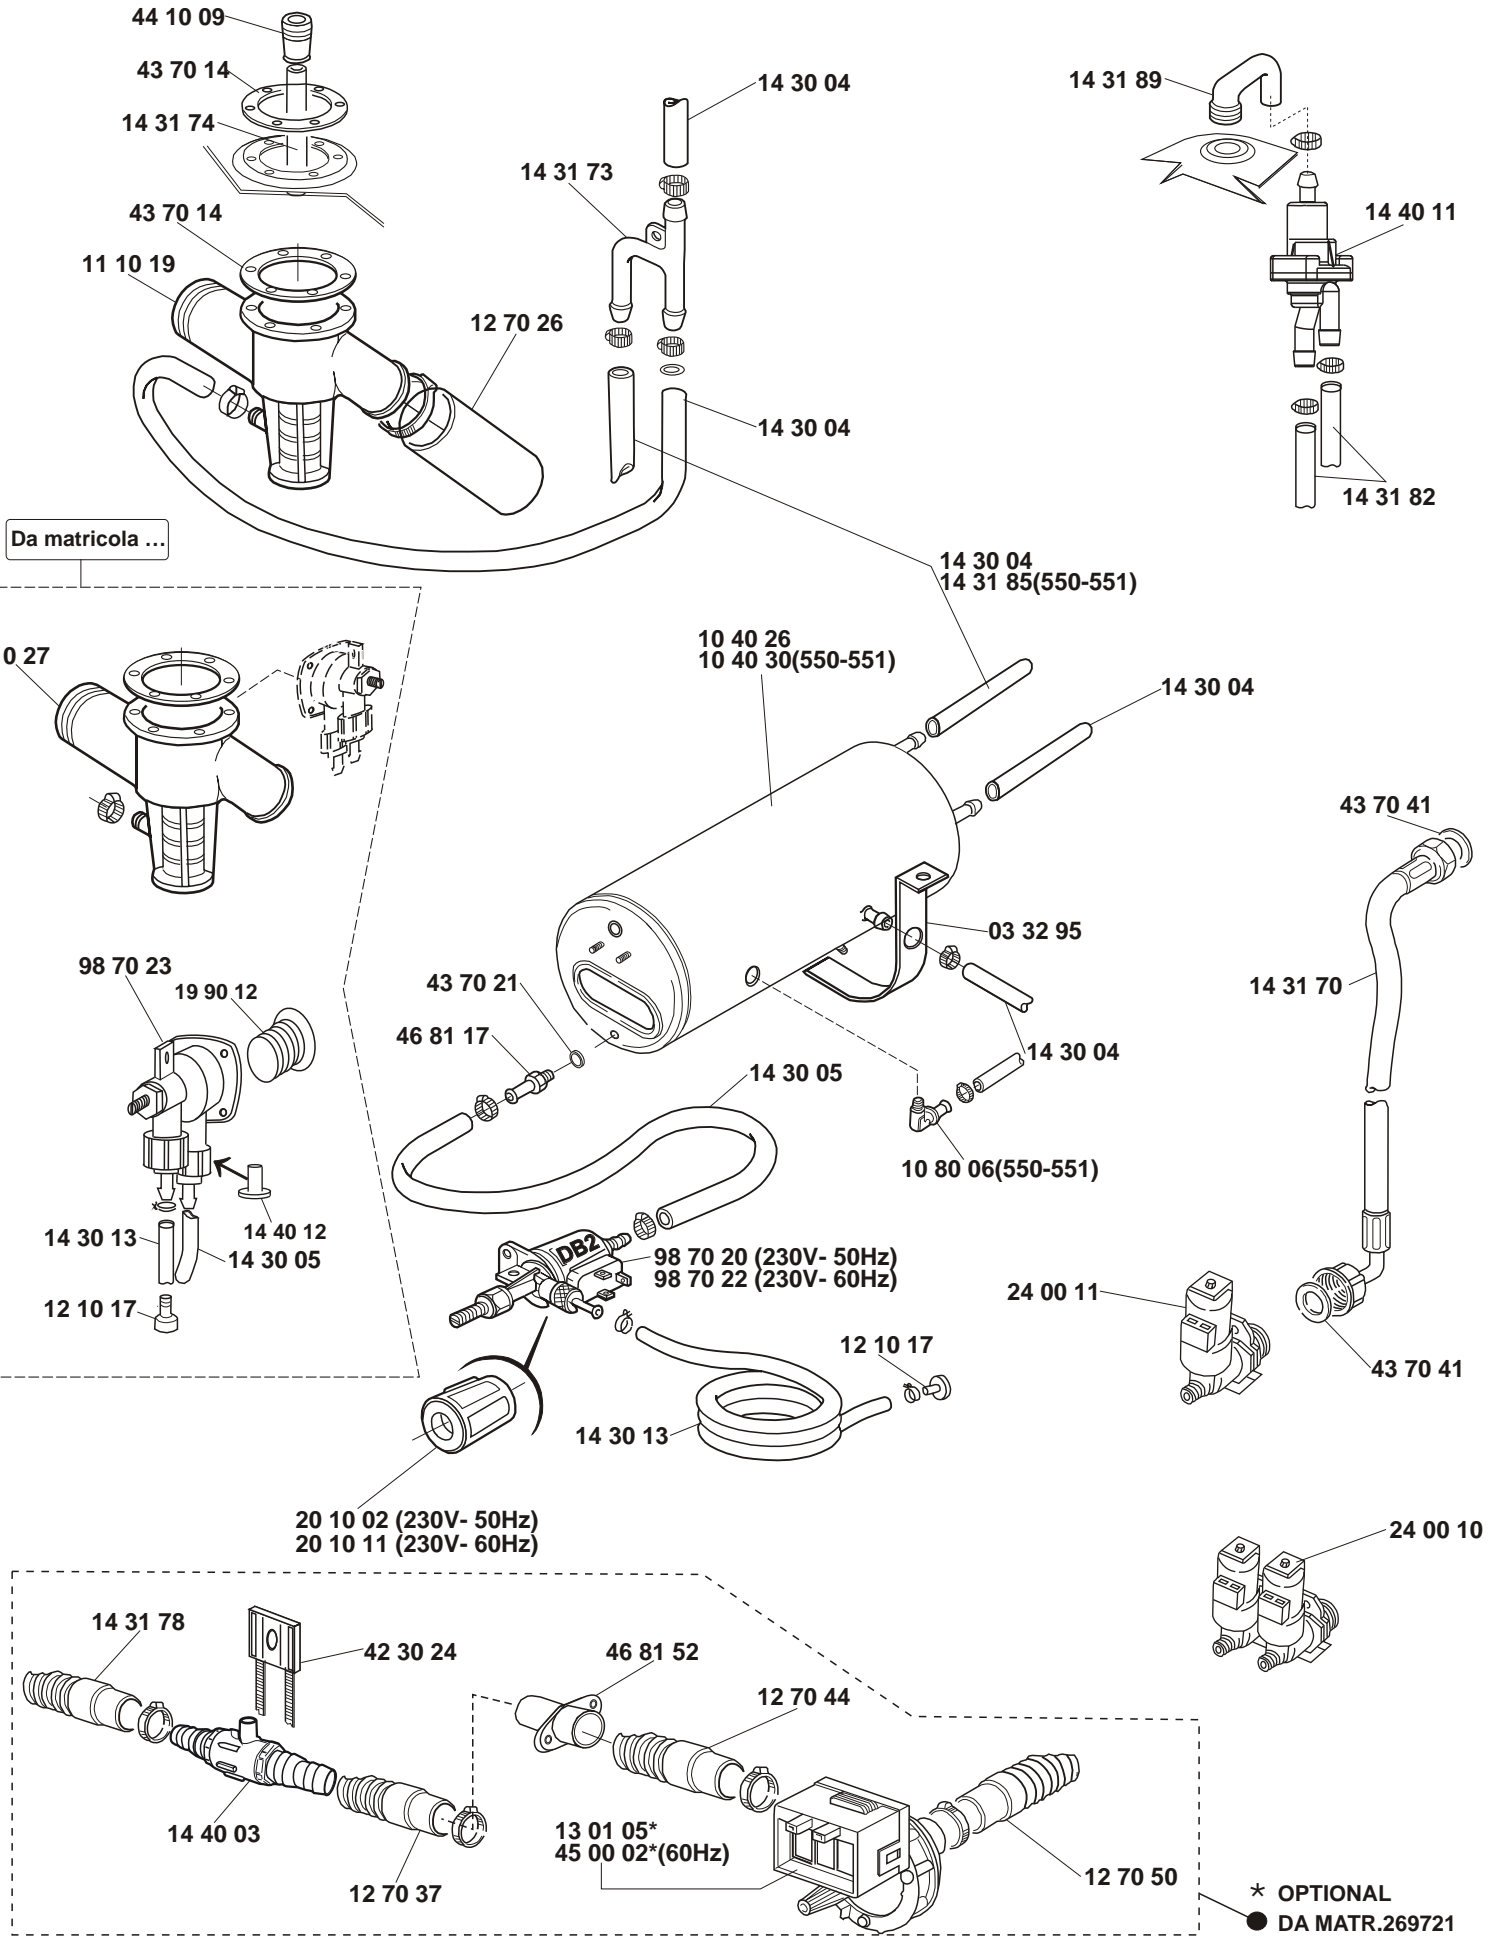

**SPARE PARTS CATALOGUE
ERSATZTEILKATALOG
CATALOGUE PIECES DETACHEES
CATALOGO PARTI RICAMBIO
CATALOGO DE PIEZAS DE RECAMBIO
CATALOGO PEÇAS DE REPOSIÇÃO**

LF500-550-551

2001

* OPTIONAL

* OPTIONAL

2a

3a

* OPTIONAL

5

B. 237

13 01 09 (230V- 50Hz)
13 01 19 (230V- 60Hz)

T. 173

T. 175