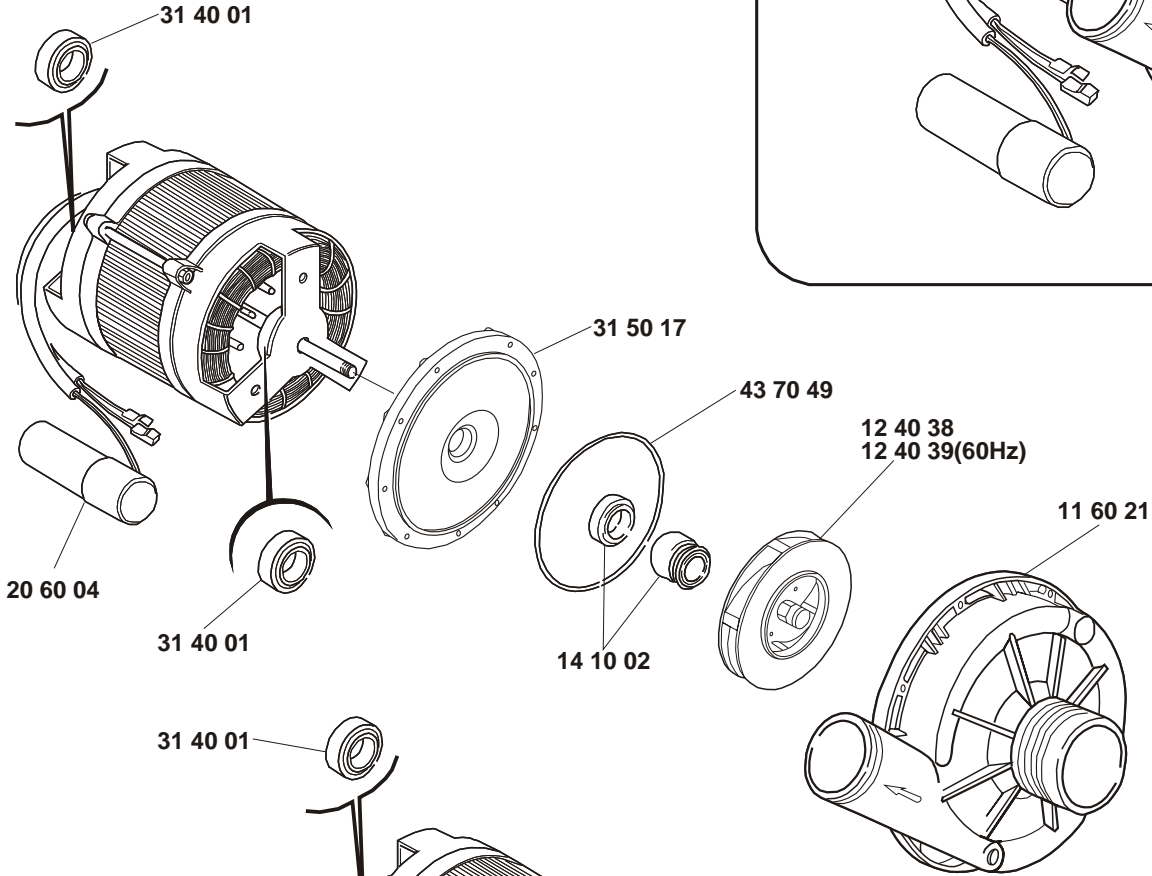

**SPARE PARTS CATALOGUE
ERSATZTEILKATALOG
CATALOGUE PIECES DETACHEES
CATALOGO PARTI RICAMBIO
CATALOGO DE PIEZAS DE RECAMBIO
CATALOGO PEÇAS DE REPOSIÇÃO**

LF500-550-551

2001

* OPTIONAL

* OPTIONAL

2a

3a

* OPTIONAL

5

B. 237

13 01 09 (230V- 50Hz)
13 01 19 (230V- 60Hz)

T. 173

T. 175