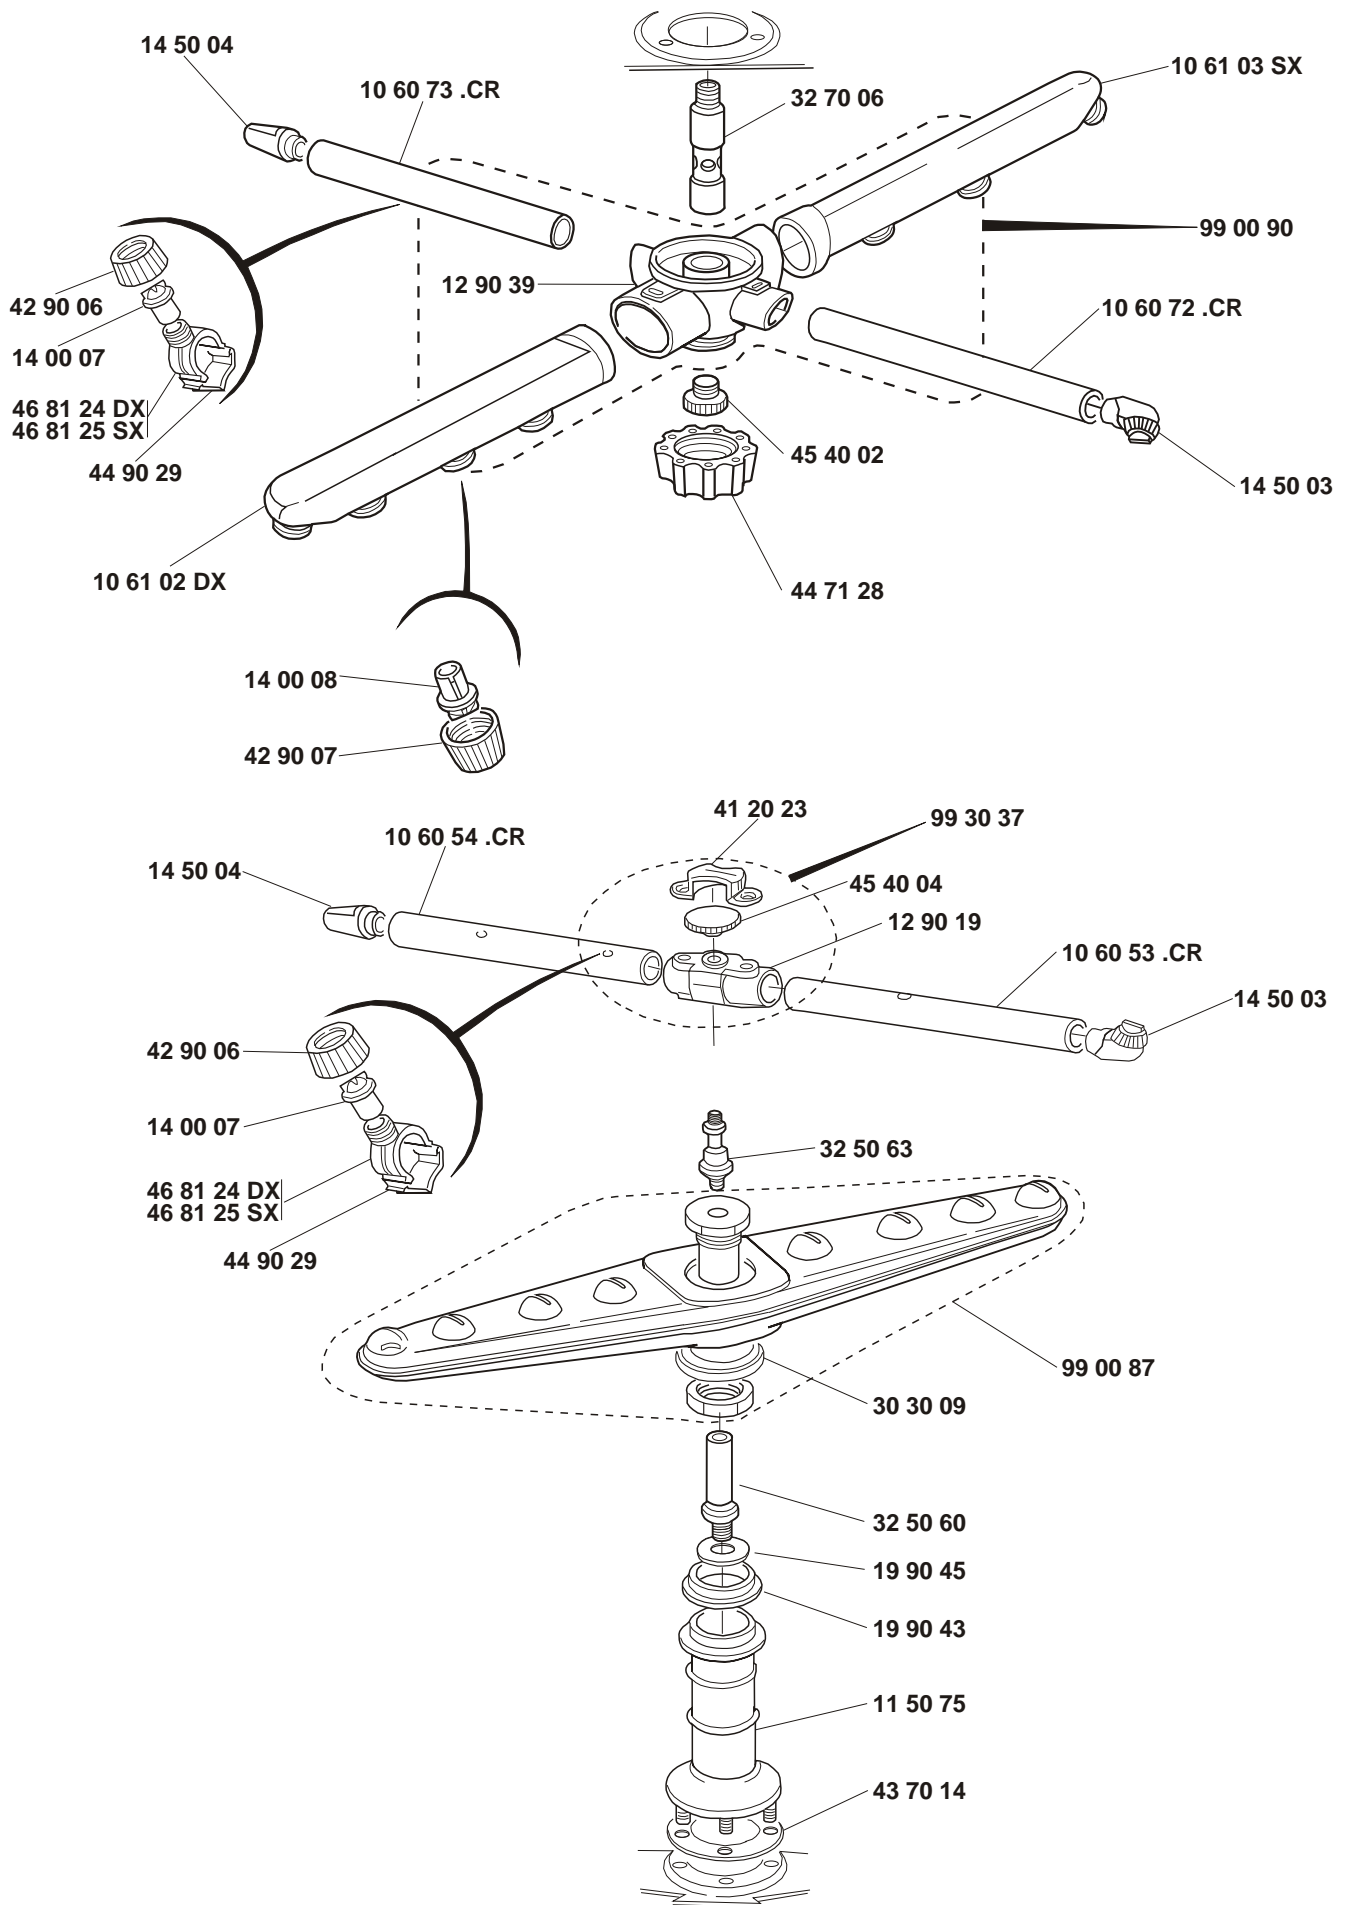

**SPARE PARTS CATALOGUE
ERSATZTEILKATALOG
CATALOGUE PIECES DETACHEES
CATALOGO PARTI RICAMBIO
CATALOGO DE PIEZAS DE RECAMBIO
CATALOGO PEÇAS DE REPOSIÇÃO**

LF500-550-551

2001

* OPTIONAL

* OPTIONAL

2a

3a

* OPTIONAL

5

B. 237

13 01 09 (230V- 50Hz)
13 01 19 (230V- 60Hz)

T. 173

T. 175