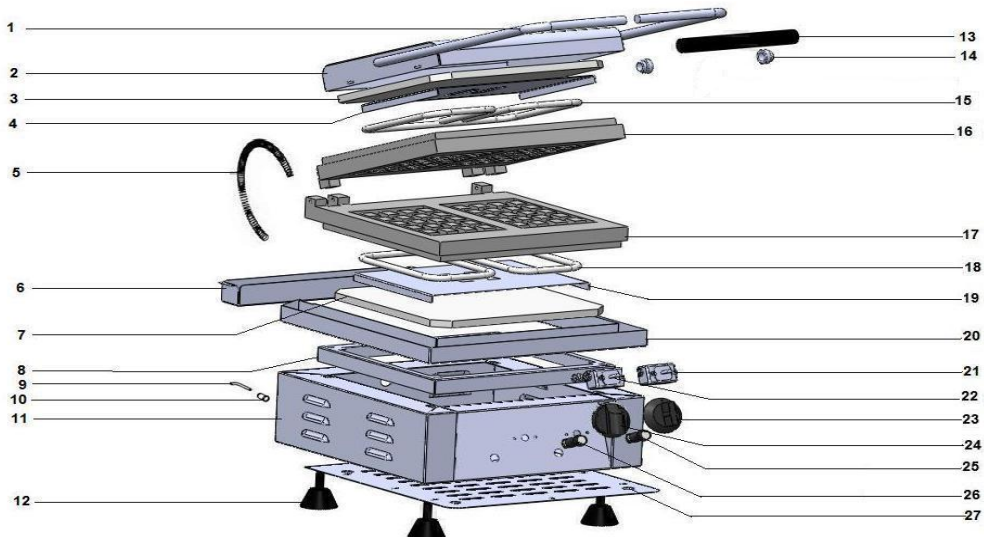

**Snackgeräte
Waffeleisen**

Artikel-Nr. 225008 (KGW 2530 WE)

Explosionszeichnung / Ersatzteile

Bitte bei Ersatzteilbestellung immer Artikelnummer und Seriennummer mit angeben!

KGW 2530 E WAFFELEISEN

KGW 2530		Kapazität: 24 x 24 cm Platte
		Leistung: 2 kw , 230/400 V
		Aussenmaße: 30 x 37 x 30 cm
		Gewicht: 18 kg

KGW 2530 E WAFFELEISEN BESTANDTEILE

1	HANDGRIFFRAHMEN	15	OBERE HEIZKÖRPER
2	DECKELBLECH	16	OBERE WAFFELPLATTE
3	ISOLIERUNG	17	UNTERE WAFFELPLATTE
4	OBERE WIDERSTANDSSCHUTZ	18	UNTERE HEIZKÖRPER
5	KABELSCHUTZ	19	UNTERE WIDERSTANDSSCHUTZ
6	HINTERER FETT-AUFFANGSCHALE	20	FETT-AUFFANGSCHALE
7	ISOLIERUNG	21	EIN - / AUSSCHALTER
8	UNTERE NETZANBINDUNGSELEMENT	22	THERMOSTAT
9	NETZKABEL	23	THERMOSTATKNEBEL
10	NETZKABEL VERSCHRABUNG	24	SCHALTERKNEBEL
11	HAUPTGEHÄUSE	25	KONTROLLAMPE
12	FÜßE	26	THERMOSTAT KONTROLLAMPE
13	OBERE DECKELHEBER	27	BODENPLATTE
14	GRIFF VERBINDUNGSRING		