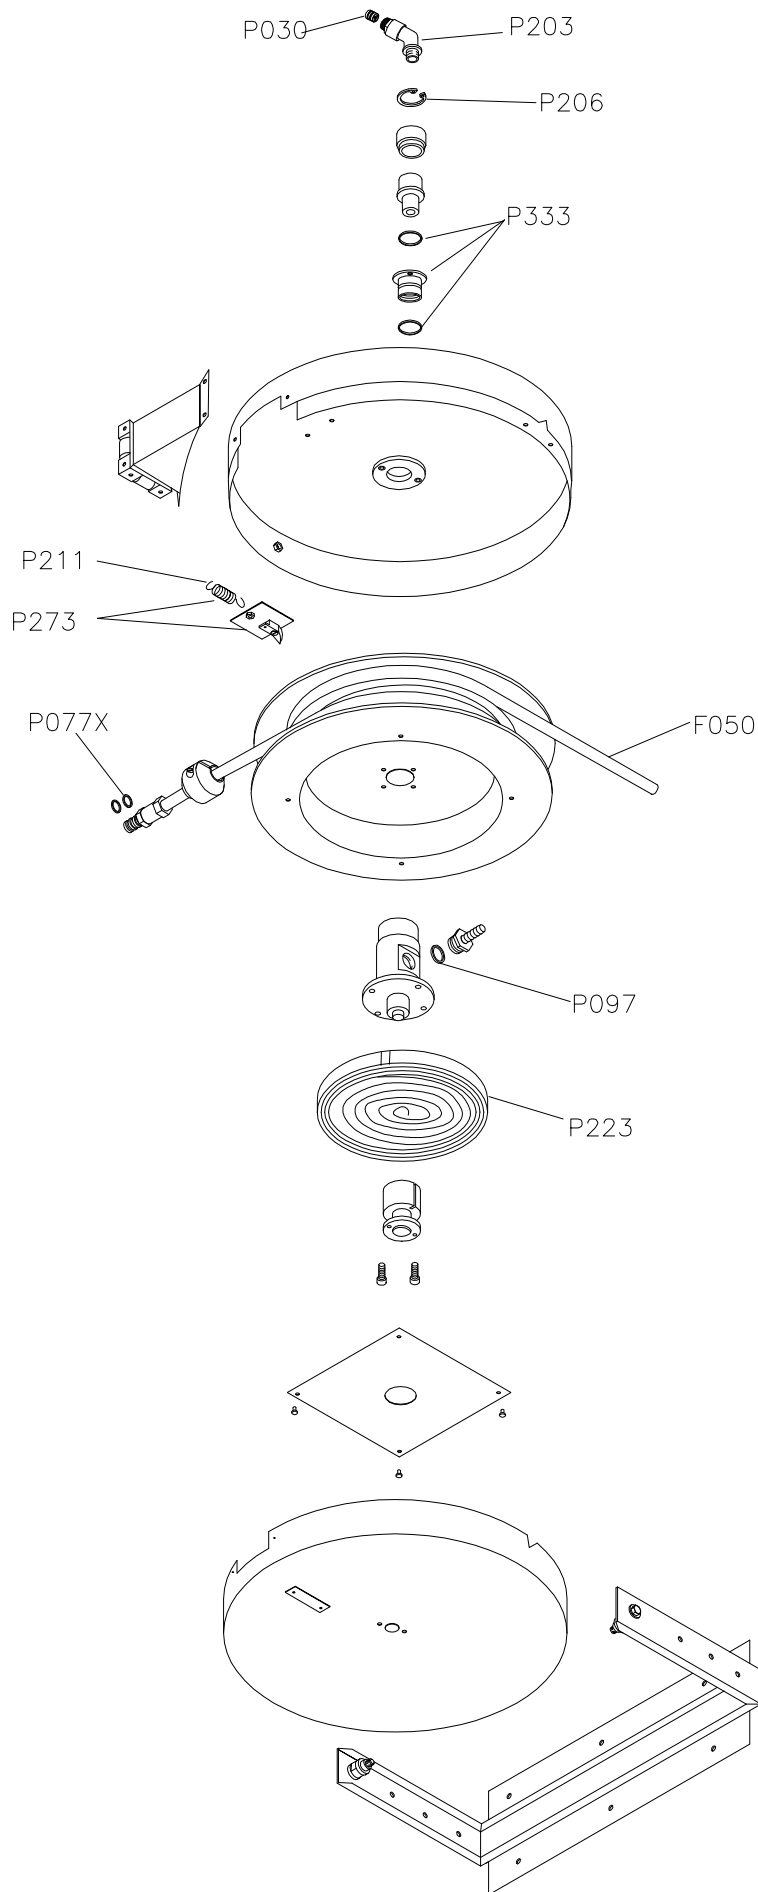

Spülen & Hygiene Waschbrausen

Artikel-Nr. 852004 (5R.M20.219)

Explosionszeichnung / Ersatzteile

Bitte bei Ersatzteilbestellung immer Seriennummer mit angeben!

REVISION:	2.2
LAST REVIEW:	20090921
RATIO:	---
DRAWING No.	---
Source Drawing:	1186/2

DESCRIPTION:
"MAXIReel" retractable Hose Reel Spray Unit

MOD. M20	Product Code 5R.M20.xxx
Former Product Code: ---	

5R.M20.219	MAXIReel M20 aut.Schlauchaufroller m.Nito-2 COMBI H
-------------------	--

Ersatzteile:	
--------------	--

Art. Nr.	Beschreibung
0P.P030.00.00	Rückschlagventil 1/2" RV15-DN10
0P.P077.00.00	O-Ringe 119 aus EPDM Gummi (Packung aus 50 Stck)
0P.P097.00.00	O-Ringe 2056 (Packung aus 50 Stck)
0R.F050.00.00	Gummischlauch mt 15 für MAXIReel M15
0R.P211.00.00	Kleine Feder zur Sperrklinke
0R.P203.00.00	Anschlusswinkel für MIDI 6M/MAXIReel
0R.P206.00.00	Stellring für MINIREel, 3M, 6M, 10M, 15M, 20M
0R.P219.00.00	Nito-2 COMBI Handbrause
0R.P223.00.00	Rückzugfeder für MAXIReel M15
0R.P273.00.00	Sperrklinke für MAXIReels (1 Satz:Zahn + kleiner Feder)