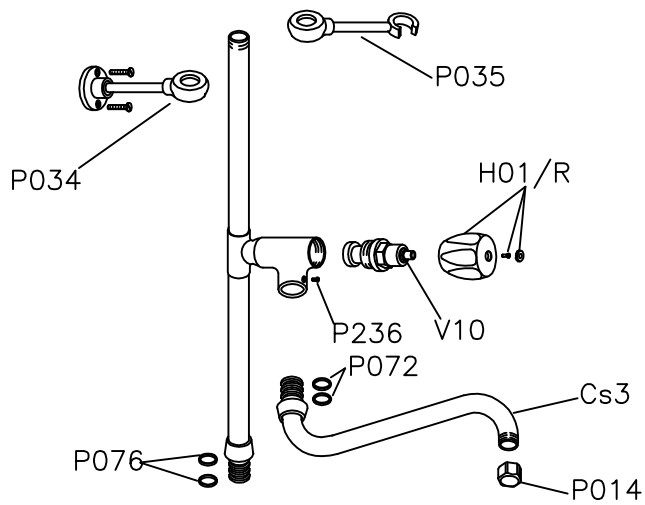

REVISION:	1.0.1
LAST REVIEW:	20101116
RATIO:	---
DRAWING No.	---
Source Drawing:	---

DESCRIPTION:
Bench mounted Pre-Rinse Unit

MOD.
EUROP+RST

Product Code
3E.2100.35.11

Former Product Code: ---

Complete and/or partial reproduction of this document is strictly prohibited without the express written consent of KLARCO s.r.l. - All contents Copyright (c) 2010 KLARCO s.r.l.