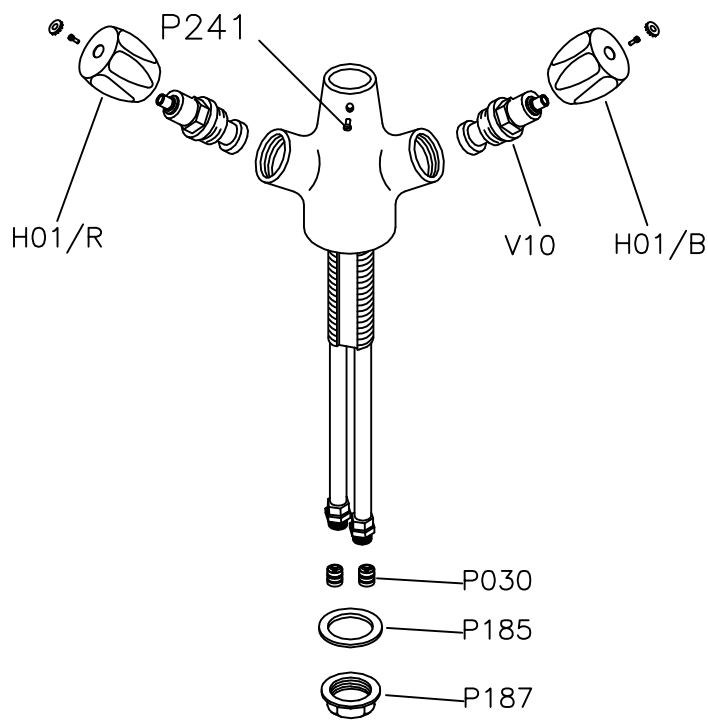

REVISION:	1.0.1
LAST REVIEW:	20101116
RATIO:	---
DRAWING No.	---
Source Drawing:	---

DESCRIPTION:
Bench mounted Pre-Rinse Unit

MOD.
EUROP+RST

Product Code
3E.2100.35.11

Former Product Code: ---

Complete and/or partial reproduction of this document is strictly prohibited without the express written consent of KLARCO s.r.l. - All contents Copyright (c) 2010 KLARCO s.r.l.