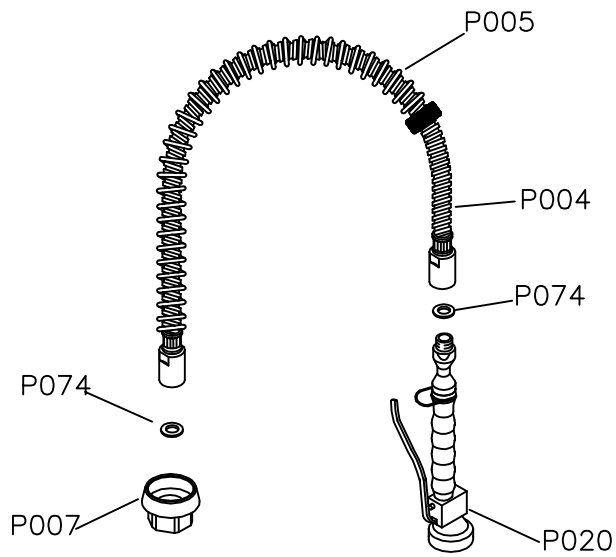

**Spülen & Hygiene
Geschirrwashbrausen**

Artikel-Nr. 90822007 (3E.2100.35.11)

Explosionszeichnung / Ersatzteile

Bitte bei Ersatzteilbestellung immer Artikelnummer und Seriennummer mit angeben!

REVISION:	1.0.1
LAST REVIEW:	20101116
RATIO:	---
DRAWING No.	---
Source Drawing:	---

DESCRIPTION:
Bench mounted Pre-Rinse Unit

MOD.
EUROP+RST

Product Code
3E.2100.35.11

Former Product Code: ---

Complete and/or partial reproduction of this document is strictly prohibited without the express written consent of KLARCO s.r.l. - All contents Copyright (c) 2010 KLARCO s.r.l.

Foglio1

0P.P004.00.000	Edelstahl Schlauch Spiralentwicklung L.105 FL1/2" FL1/2"	
0P.P005.00.000	Feder für Geschirrspülbrause mit grauem Überschicht	
0P.P007.00.000	Federhalter EUROP	
0P.P014.00.000	Strahlregler 3/4" für Ausläufe EUROP Ø25mm (Kunststoff Sieb)	
0P.P020.00.00	Brausekopf NEW AG1/2" Schutzring grau	
0P.P030.00.00	Check valve 1/2" RV15-DN10	
0P.P031.00.00	Rückschlagventil 3/4" DW20-DN15	
0P.P072.000.000	O-Ring 119 EPDM (Säckchen mit 10 Stck.)	
0P.P074.00.00/X0	Flache Gummidichtung 1/2" - 18,5x11x2 (Säckchen mit 10 Stck.)	
0P.P076.00.00/X	O-Ring 2062 EPDM (Säckchen mit 10 Stck.)	
0P.P097X5	O-Ringe 2056 (Säckchen mit 5 Stck)	
0P.P107.00.00/X	3/4" Flach-Dichtung (Säckchen mit 10 Stck.)	
0P.P179.00.000	1" ½ Ueberwurfmutter	
0P.P185.00.	3/4" Edelstahl Rosette	
0P.P187.00.000	3/4" Gegenmutter	
0P.P236.00.000	Säckchen mit 5 s/s Schrauben zu Ausläufe STYL/EUR. (nicht Einlochb.)	
0P.P241.00.00	Säckchen 5 s/s Schrauben zu Ausläufe Einlochb. EUROP	