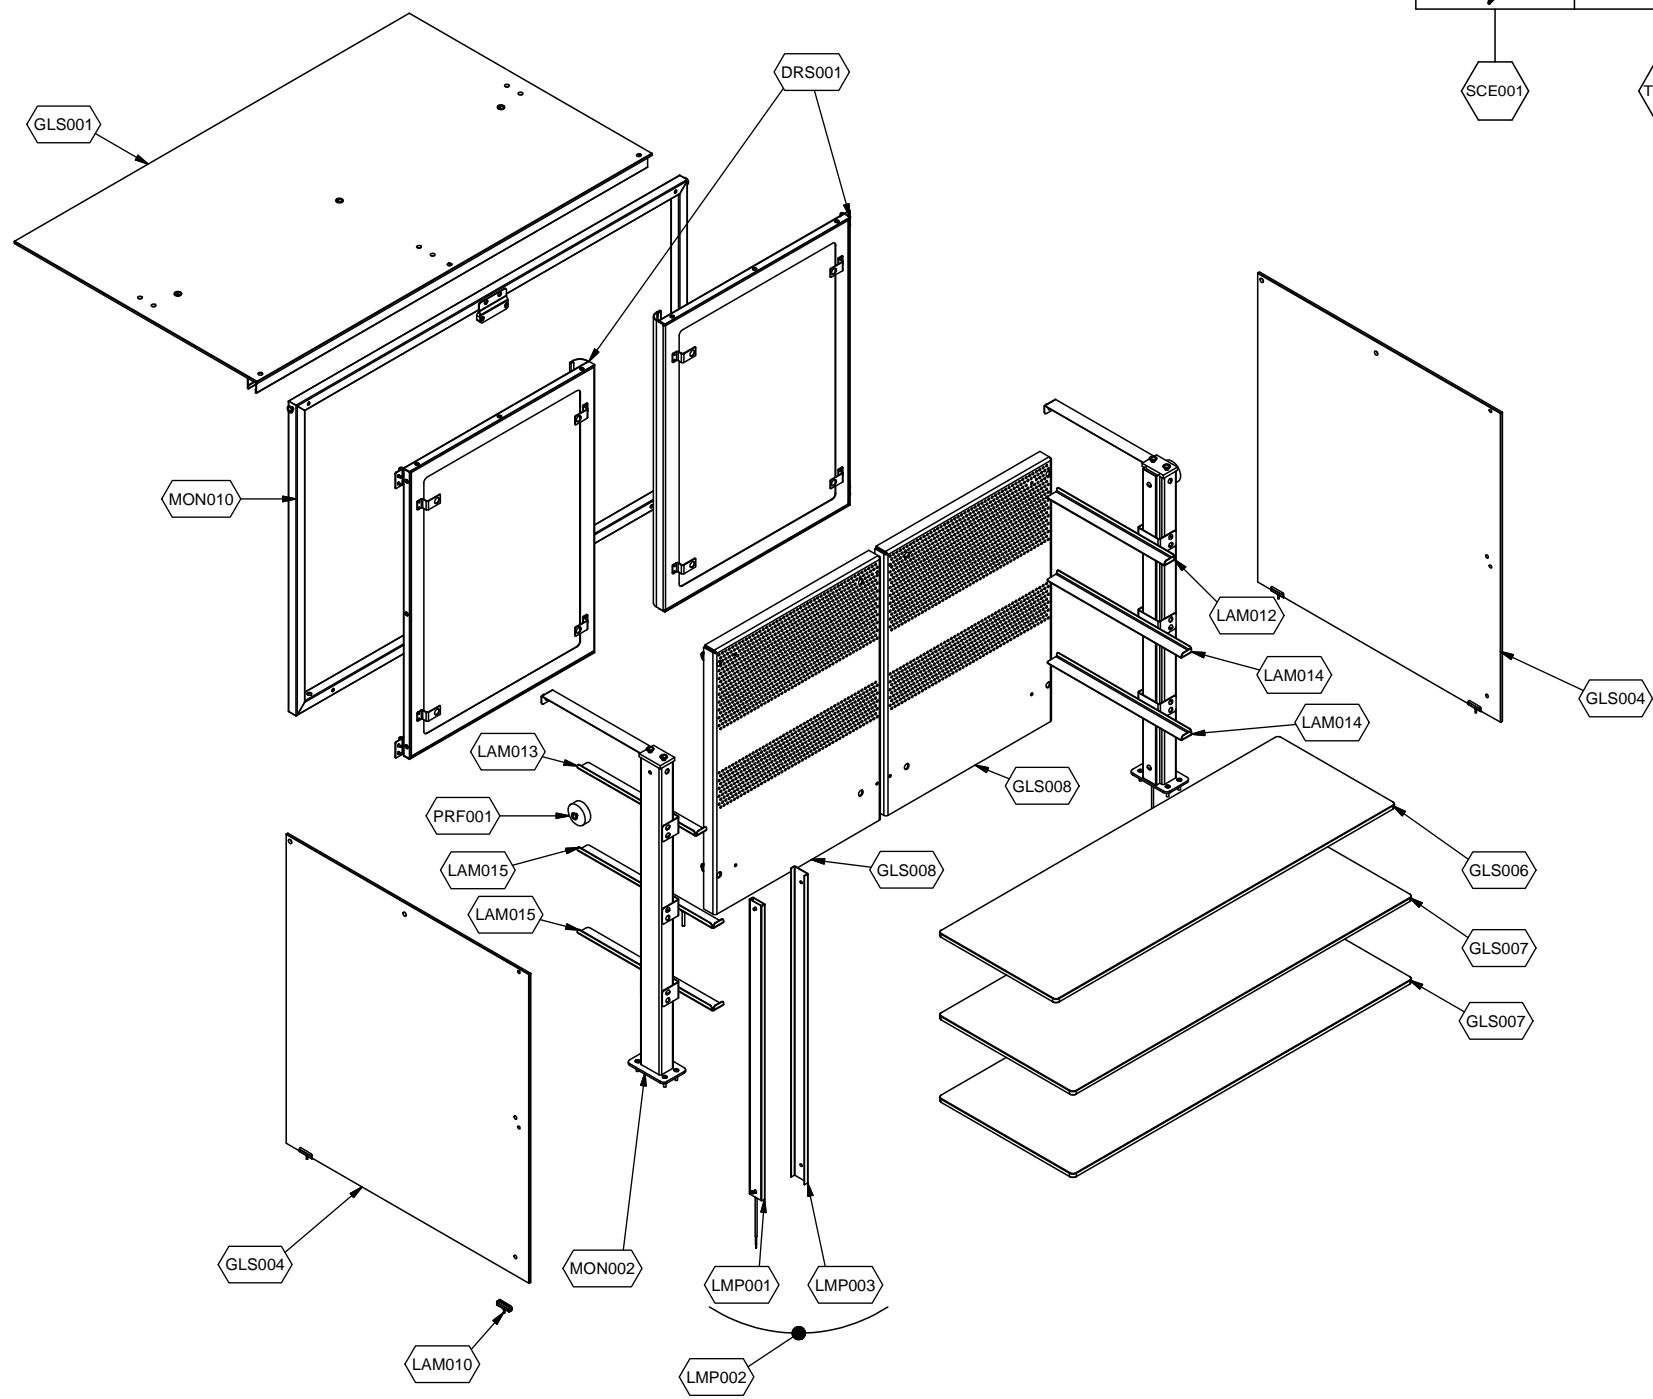

cookmax+

start!

**Kühlung
Büfett-Insel Selbstservice-Kühlvitrine,
Vollverkleidung, Schiebetüren**

Artikel-Nr.
90651291 (9BESS3FIFGA27 / TR-BLUE PLAT 3R DS)

Explosionszeichnung / Ersatzteile

Bitte bei Ersatzteilbestellung immer Artikelnummer und Seriennummer mit angeben!

	PARAM.	OPTIONAL
⚡	SCE001	OPT

	PARAM.	OPTIONAL
		
	TAR001	OPT

Cod. OPT020

Denominazione: ESPLOSO ACCESSORI PLATINUM

Data: 16/06/14

INDICE DI MODIFICA: 00

	PARAM.	OPTIONAL
		
SCE001	TAR001	OPT

Exploded View