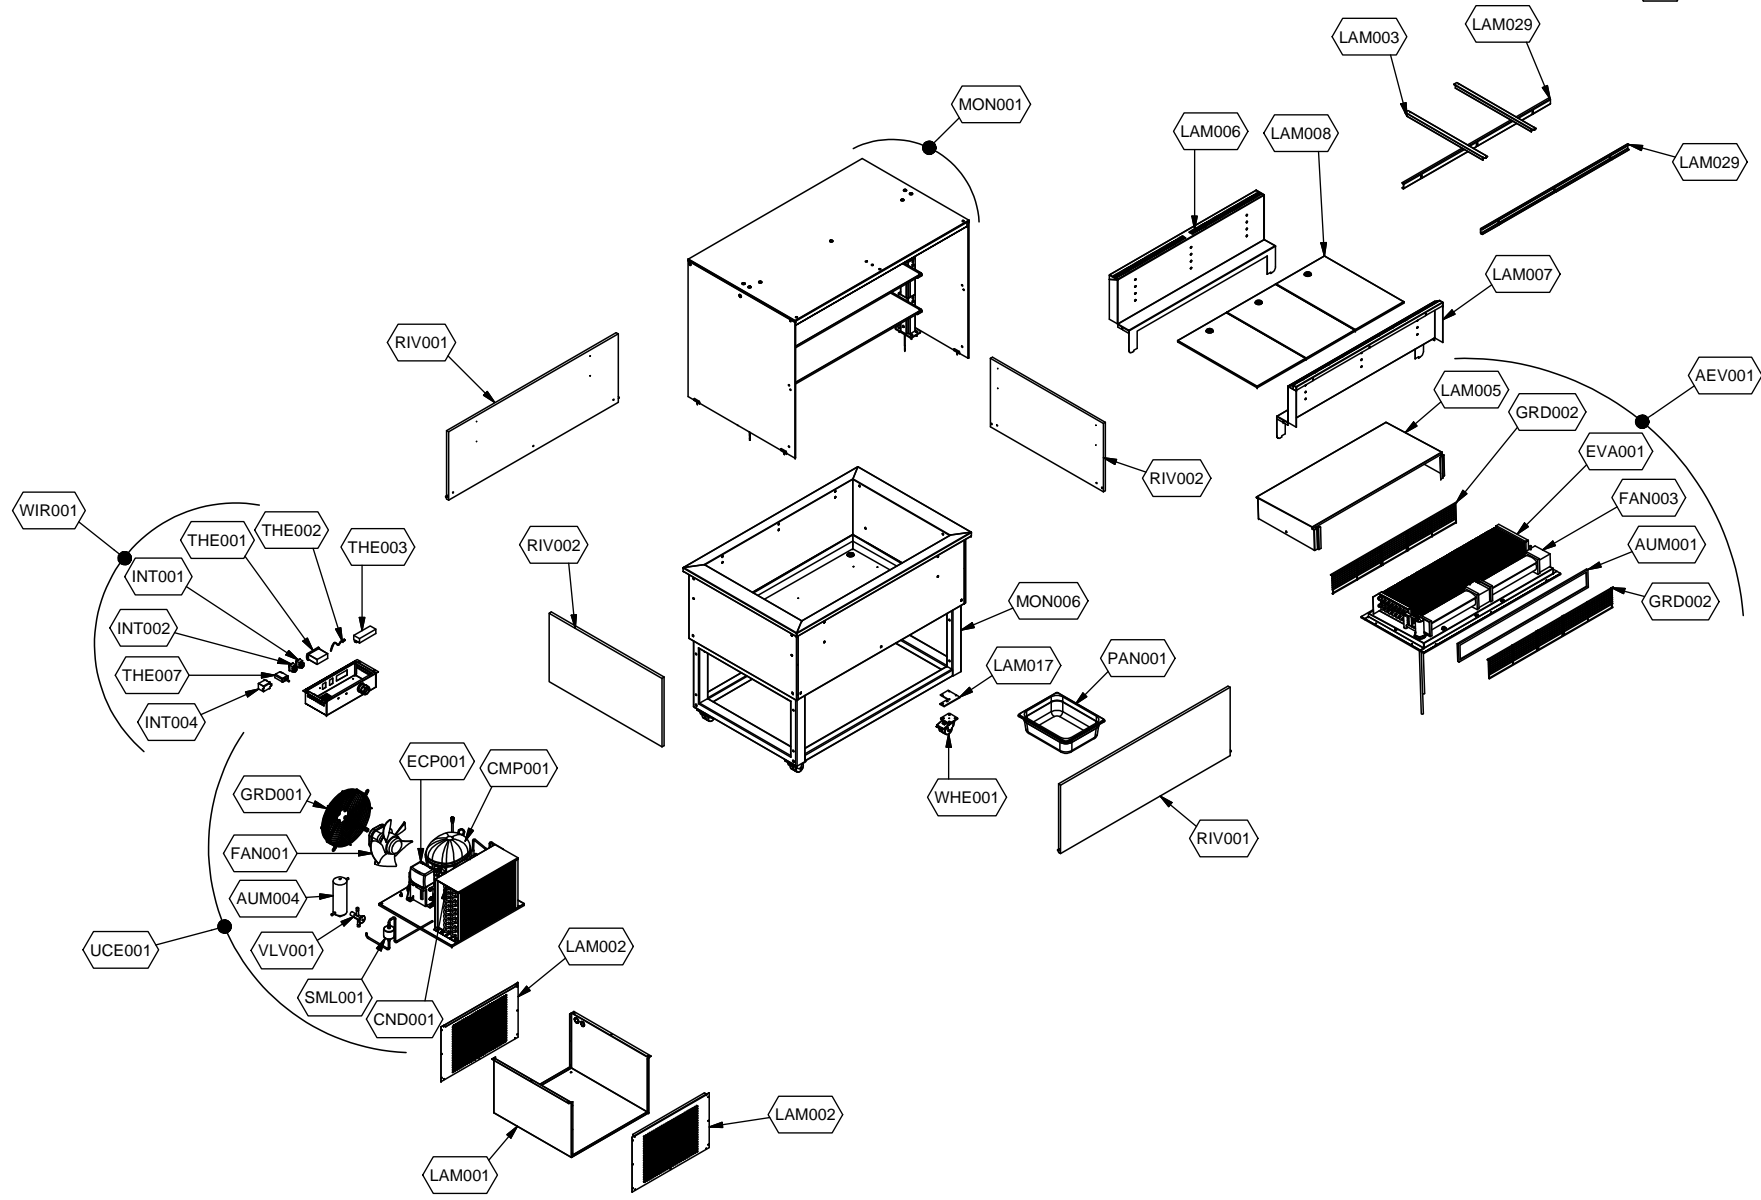

cookmax+

start!

**Kühlung
Büfett-Insel Selbstservice-Kühlvitrine,
Vollverkleidung, Schiebetüren**

Artikel-Nr.
90651291 (9BESS3FIFGA27 / TR-BLUE PLAT 3R DS)

Explosionszeichnung / Ersatzteile

Bitte bei Ersatzteilbestellung immer Artikelnummer und Seriennummer mit angeben!

	PARAM.	OPTIONAL
⚡	SCE001	OPT

	PARAM.	OPTIONAL
		
	TAR001	OPT

Cod. OPT020

Denominazione: ESPLOSO ACCESSORI PLATINUM

Data: 16/06/14

INDICE DI MODIFICA: 00

	PARAM.	OPTIONAL
		
SCE001	TAR001	OPT

Exploded View