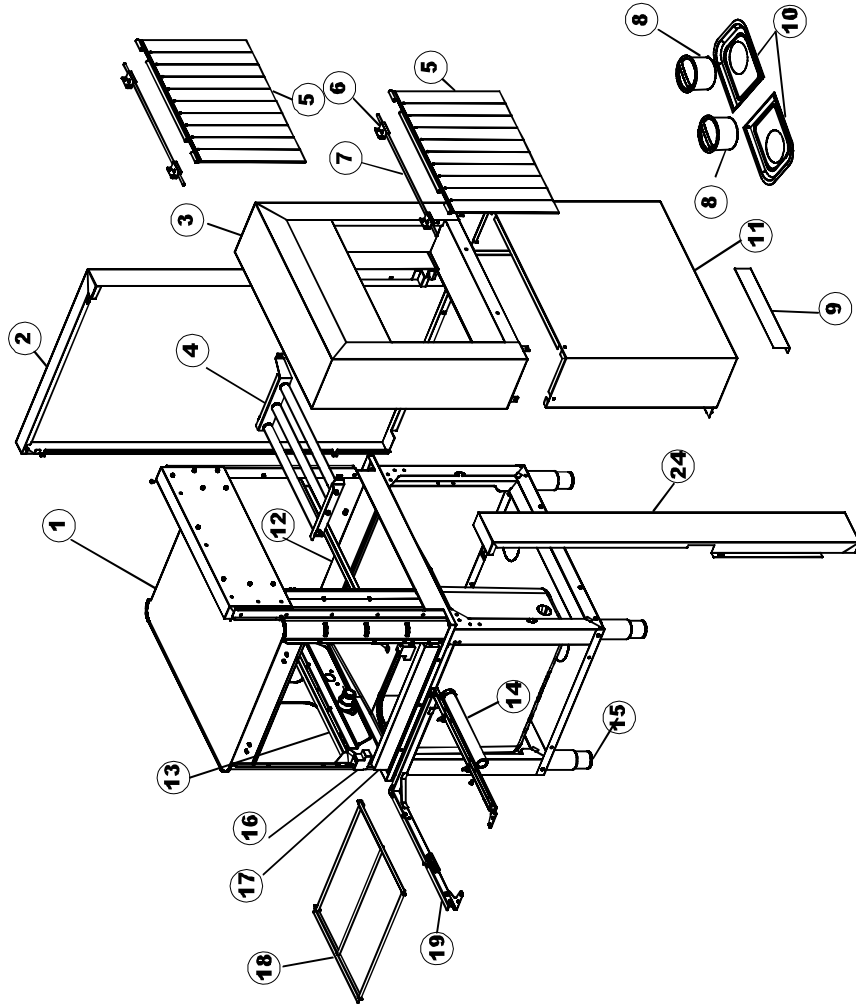

# RIVER 154

RIGHT

LEFT

WASH

PRE-WASH

Seite	Position	Code	Alter Code	Beschreibung		
1	1	77534		SPORTELLO PRELAVAGGIO COMPLETO		
1	2	77560		FEDER KIT		
1	3	75225		BOX STÜTZFEDERN TÜR		
1	4	75226		FEDER-HAKEN		
1	5	77539		RUECKWANDVERKLEIDUNG		
1	6	77541		SUPPORT-CENTER RÜCKSEITE		
1	7	77542		OBERPANEEL		
1	8	75121		STAB, STÜTZE FÜR VORHANG		
1	9	75581		BEFESTIGUNGSWINKEL FUER VORHANG - FERTIGTEIL		
1	10	75120		VORHANG, EINTRITT/AUSTRITT		
1	11	75327		AUSSENENLINKKANAL MIT ECK-DICHTIGKEIT		
1	12	75328		AUSSENENLINKKANAL MIT ECK-DICHTIGKEIT		
1	13	75307		AEUSSERE VORDERPLATTE UNTEN PG FERTIFTEIL		
1	14	75308		INNEREUNTERE VORDERPLATTE PG-FERTIGTEIL		
1	15	77526		HOSE		
1	16	75047		SCHIEBEFÜHRUNG		
1	17	77543		PANEEL		
1	18	926049	DEP45	DRUCKSCHALTER 761999 180-70		
1	19	143005	SPG10	SCHLAUCH TP 5X11 (CASER/15/NL C4N)		
1	20	984005	REB984005	GRUPPO CAMPANA PRESSOST.35/40		
1	21	75064		SICHEREHEITSHAKEN		
1	22	77531		GUIDA CESTELLO PRELAVAGGIO PG FINITA		
1	23	926117	DWP128U	VERSTELLFUSS X HAUB.3LEIT.		
1	24	77567		MONTANTE CENTRALE COMPLETO		
1	25	80159	C.80159	KORB, TANKFILTER RIVER 82/83		
1	26	77540		SIEB		
1	27	77527		COLLEG. INFERIORE PRELAVAGGIO PG. FINITO		
1	28	80159	C.80159	KORB, TANKFILTER RIVER 82/83		
1	29	77546		ABSAUG SIEB DER PUMPE		
1	30	77545		UEBERLAUFROHR		
1	31	77524		NUT		
1	32	77544		ROHRE		
1	33	211002	REB211002	KONTAKT, MAGNET.+KABEL 302N.Ocm25		
1	34	77525		GEBOEGENS		
1	35	75105		BEF. WINKEL		
1	36	77530		KOMPLET WAGEN		
1	37	77528		PARETE DIVISORIA PG.FINITO		
1	38	77529		STAFFA COLLEGAMENTO MODULI PG.FINITO		
2	1	77701		TELAIO PREL-ANGOLO DX		
2	2	77793		MONTANTE ANTERIORE DX COMPLETO		
2	3	77761		CAPPETTA PRELAVAGGIO ANGOLO COMPLETA		
2	4	77794		WAGEN		
2	5	77120		VORHANG EINLAUF/AUSLAUF KORBTR.		
2	6	75380		STEIGBUEGEL		
2	7	77121		LAGER FUER VORHAN		
2	8	80159	C.80159	KORB, TANKFILTER RIVER 82/83		
2	9	77136		STAFFA SOTTOPIANO PG.F		
2	10	77540		SIEB		
2	11	77774		PANNELLO ANTERIORE COMPLETO		
2	12	77782		KORBBAHN - RECHTS		
2	13	77783		KORBBAHN - LINKS		
2	14	77526		HOSE		