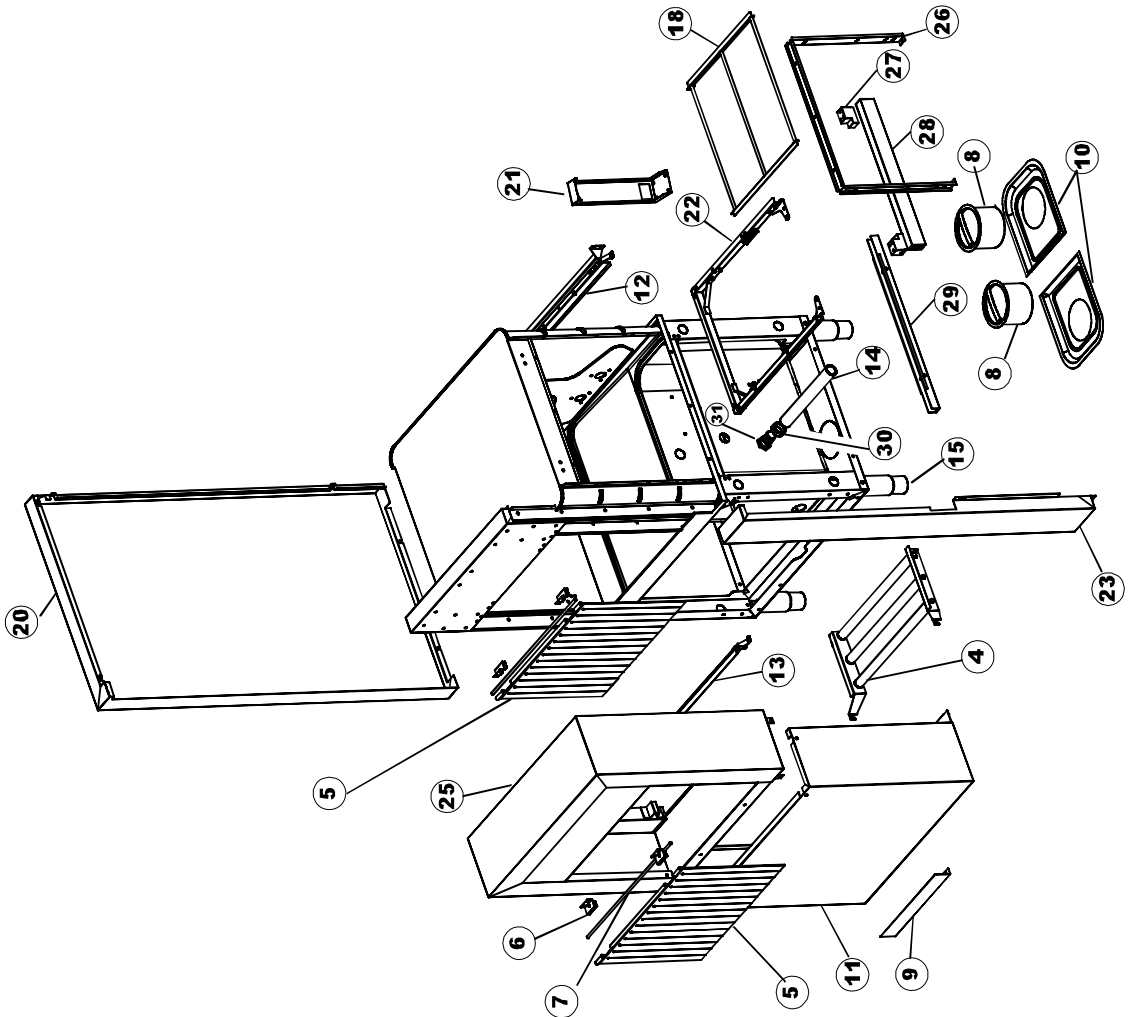

# RIVER 154

RIGHT

LEFT

WASH

PRE-WASH

Seite	Position	Code	Alter Code	Beschreibung		
1	1	77534		SPORTELLO PRELAVAGGIO COMPLETO		
1	2	77560		FEDER KIT		
1	3	75225		BOX STÜTZFEDERN TÜR		
1	4	75226		FEDER-HAKEN		
1	5	77539		RUECKWANDVERKLEIDUNG		
1	6	77541		SUPPORT-CENTER RÜCKSEITE		
1	7	77542		OBERPANEEL		
1	8	75121		STAB, STÜTZE FÜR VORHANG		
1	9	75581		BEFESTIGUNGSWINKEL FUER VORHANG - FERTIGTEIL		
1	10	75120		VORHANG, EINTRITT/AUSTRITT		
1	11	75327		AUSSENENLINKKANAL MIT ECK-DICHTIGKEIT		
1	12	75328		AUSSENENLINKKANAL MIT ECK-DICHTIGKEIT		
1	13	75307		AEUSSERE VORDERPLATTE UNTEN PG FERTIFTEIL		
1	14	75308		INNEREUNTERE VORDERPLATTE PG-FERTIGTEIL		
1	15	77526		HOSE		
1	16	75047		SCHIEBEFÜHRUNG		
1	17	77543		PANEEL		
1	18	926049	DEP45	DRUCKSCHALTER 761999 180-70		
1	19	143005	SPG10	SCHLAUCH TP 5X11 (CASER/15/NL C4N)		
1	20	984005	REB984005	GRUPPO CAMPANA PRESSOST.35/40		
1	21	75064		SICHEREHEITSHAKEN		
1	22	77531		GUIDA CESTELLO PRELAVAGGIO PG FINITA		
1	23	926117	DWP128U	VERSTELLFUSS X HAUB.3LEIT.		
1	24	77567		MONTANTE CENTRALE COMPLETO		
1	25	80159	C.80159	KORB, TANKFILTER RIVER 82/83		
1	26	77540		SIEB		
1	27	77527		COLLEG. INFERIORE PRELAVAGGIO PG. FINITO		
1	28	80159	C.80159	KORB, TANKFILTER RIVER 82/83		
1	29	77546		ABSAUG SIEB DER PUMPE		
1	30	77545		UEBERLAUFROHR		
1	31	77524		NUT		
1	32	77544		ROHRE		
1	33	211002	REB211002	KONTAKT, MAGNET.+KABEL 302N.Ocm25		
1	34	77525		GEBOEGENS		
1	35	75105		BEF. WINKEL		
1	36	77530		KOMPLET WAGEN		
1	37	77528		PARETE DIVISORIA PG.FINITO		
1	38	77529		STAFFA COLLEGAMENTO MODULI PG.FINITO		
2	1	77701		TELAIO PREL-ANGOLO DX		
2	2	77793		MONTANTE ANTERIORE DX COMPLETO		
2	3	77761		CAPPETTA PRELAVAGGIO ANGOLO COMPLETA		
2	4	77794		WAGEN		
2	5	77120		VORHANG EINLAUF/AUSLAUF KORBTR.		
2	6	75380		STEIGBUEGEL		
2	7	77121		LAGER FUER VORHAN		
2	8	80159	C.80159	KORB, TANKFILTER RIVER 82/83		
2	9	77136		STAFFA SOTTOPIANO PG.F		
2	10	77540		SIEB		
2	11	77774		PANNELLO ANTERIORE COMPLETO		
2	12	77782		KORBBAHN - RECHTS		
2	13	77783		KORBBAHN - LINKS		
2	14	77526		HOSE		