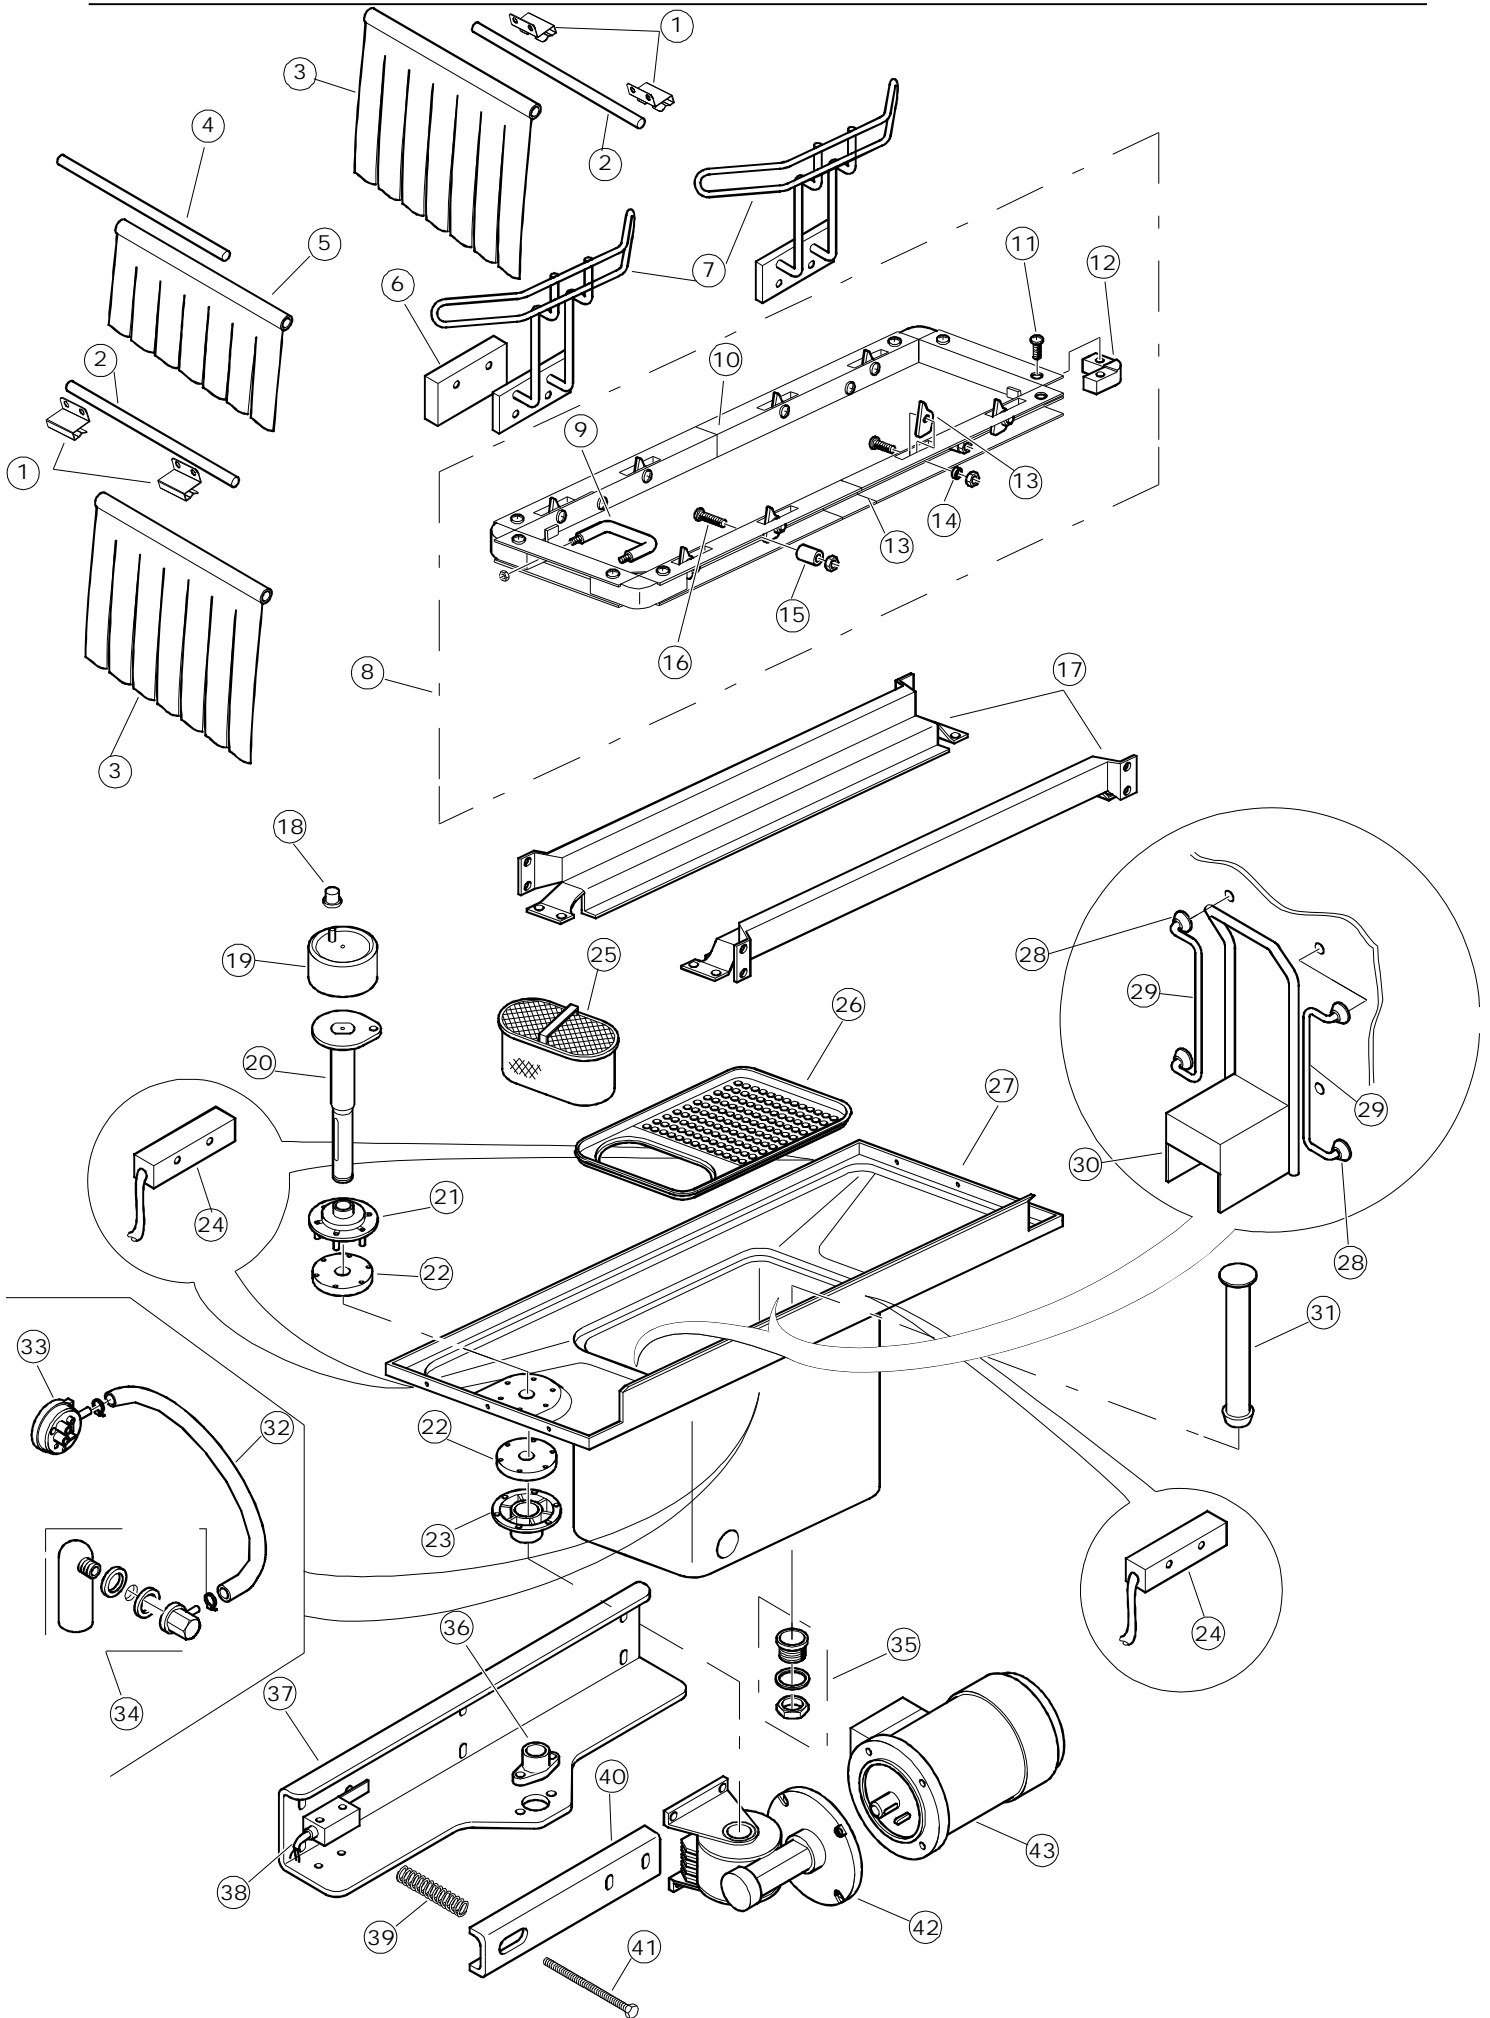

# RIVER 154

RIGHT

LEFT

WASH

PRE-WASH

Seite	Position	Code	Alter Code	Beschreibung		
1	1	77534		SPORTELLO PRELAVAGGIO COMPLETO		
1	2	77560		FEDER KIT		
1	3	75225		BOX STÜTZFEDERN TÜR		
1	4	75226		FEDER-HAKEN		
1	5	77539		RUECKWANDVERKLEIDUNG		
1	6	77541		SUPPORT-CENTER RÜCKSEITE		
1	7	77542		OBERPANEEL		
1	8	75121		STAB, STÜTZE FÜR VORHANG		
1	9	75581		BEFESTIGUNGSWINKEL FUER VORHANG - FERTIGTEIL		
1	10	75120		VORHANG, EINTRITT/AUSTRITT		
1	11	75327		AUSSENENLINKKANAL MIT ECK-DICHTIGKEIT		
1	12	75328		AUSSENENLINKKANAL MIT ECK-DICHTIGKEIT		
1	13	75307		AEUSSERE VORDERPLATTE UNTEN PG FERTIFTEIL		
1	14	75308		INNEREUNTERE VORDERPLATTE PG-FERTIGTEIL		
1	15	77526		HOSE		
1	16	75047		SCHIEBEFÜHRUNG		
1	17	77543		PANEEL		
1	18	926049	DEP45	DRUCKSCHALTER 761999 180-70		
1	19	143005	SPG10	SCHLAUCH TP 5X11 (CASER/15/NL C4N)		
1	20	984005	REB984005	GRUPPO CAMPANA PRESSOST.35/40		
1	21	75064		SICHEREHEITSHAKEN		
1	22	77531		GUIDA CESTELLO PRELAVAGGIO PG FINITA		
1	23	926117	DWP128U	VERSTELLFUSS X HAUB.3LEIT.		
1	24	77567		MONTANTE CENTRALE COMPLETO		
1	25	80159	C.80159	KORB, TANKFILTER RIVER 82/83		
1	26	77540		SIEB		
1	27	77527		COLLEG. INFERIORE PRELAVAGGIO PG. FINITO		
1	28	80159	C.80159	KORB, TANKFILTER RIVER 82/83		
1	29	77546		ABSAUG SIEB DER PUMPE		
1	30	77545		UEBERLAUFROHR		
1	31	77524		NUT		
1	32	77544		ROHRE		
1	33	211002	REB211002	KONTAKT, MAGNET.+KABEL 302N.Ocm25		
1	34	77525		GEBOEGENS		
1	35	75105		BEF. WINKEL		
1	36	77530		KOMPLET WAGEN		
1	37	77528		PARETE DIVISORIA PG.FINITO		
1	38	77529		STAFFA COLLEGAMENTO MODULI PG.FINITO		
2	1	77701		TELAIO PREL-ANGOLO DX		
2	2	77793		MONTANTE ANTERIORE DX COMPLETO		
2	3	77761		CAPPETTA PRELAVAGGIO ANGOLO COMPLETA		
2	4	77794		WAGEN		
2	5	77120		VORHANG EINLAUF/AUSLAUF KORBTR.		
2	6	75380		STEIGBUEGEL		
2	7	77121		LAGER FUER VORHAN		
2	8	80159	C.80159	KORB, TANKFILTER RIVER 82/83		
2	9	77136		STAFFA SOTTOPIANO PG.F		
2	10	77540		SIEB		
2	11	77774		PANNELLO ANTERIORE COMPLETO		
2	12	77782		KORBBAHN - RECHTS		
2	13	77783		KORBBAHN - LINKS		
2	14	77526		HOSE		