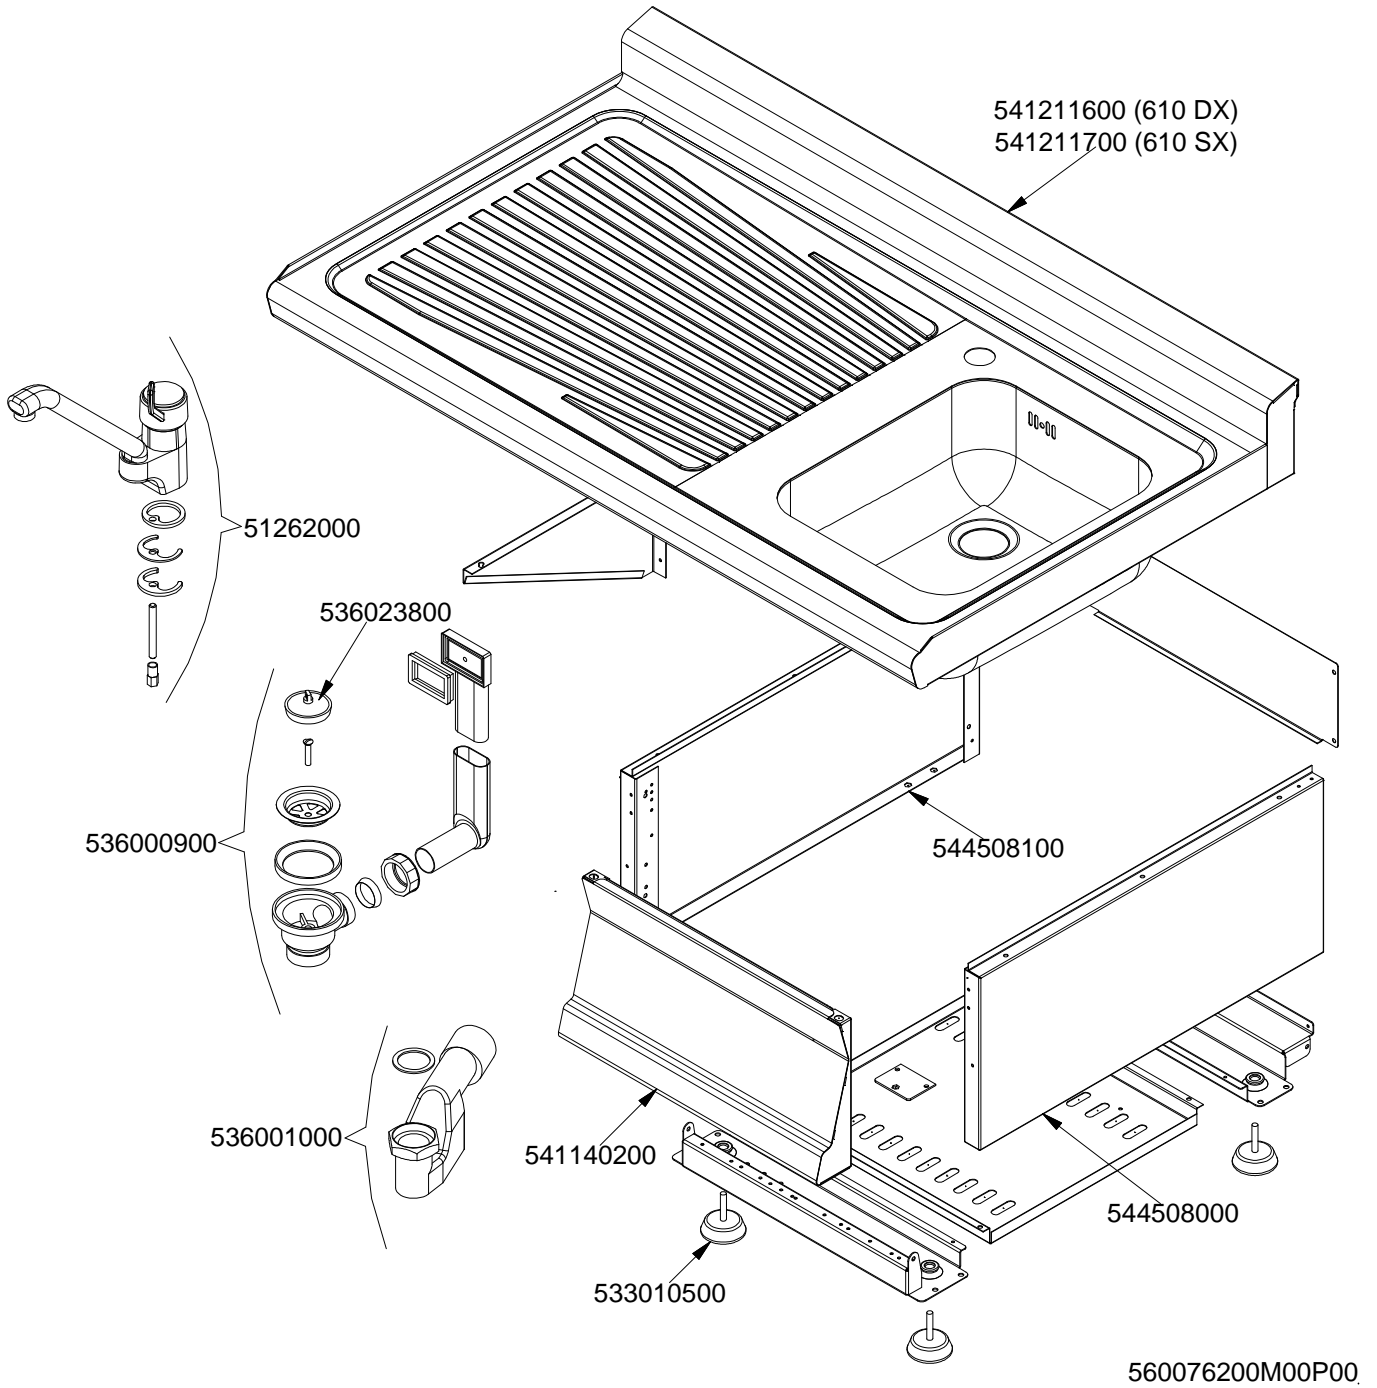

**MAGICLOTUS 60**  
NEUTRO / NEUTRAL ELEMENTS / NEUTRALE ELEMENTE / ELEMENTES NEUTRES

**LAT-610DX LAT-610SX**

<b>Page</b>	<b>Pos</b>	<b>Code</b>	<b>Description</b>
001		541211700	UPPER PLATE FOR LAT-610SX
001		51262000	GD LEVAR TAP FOR SINK
001		544508100	
001		536023800	DRAIN CAP 1"1/2
001		536000900	UPPER DRAIN FOR SINK
001		536001000	DRAIN FOR SINK
001		541140200	CONTROL PANEL S70/90 LA-74 LAT-74
001		544508000	
001		533010500	LEG M10*25 D.40