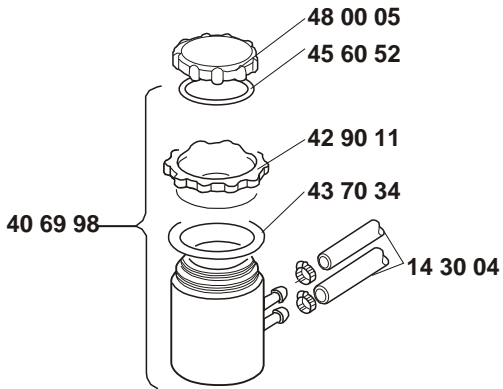

**SPARE PARTS CATALOGUE
ERSATZTEILKATALOG
CATALOGUE PIECES DETACHEES
CATALOGO PARTI RICAMBIO
CATALOGO DE PIEZAS DE RECAMBIO
CATALOGO PEÇAS DE REPOSIÇÃO**

LB145

2001

* OPTIONAL

20 10 02 (230V- 50Hz)
20 10 11 (230V- 60Hz)

* OPTIONAL

3a

* OPTIONAL

4

5

13 01 22(HP0.45-230V-50HZ)
13 01 45(HP0.45-230V-60HZ)

T.90