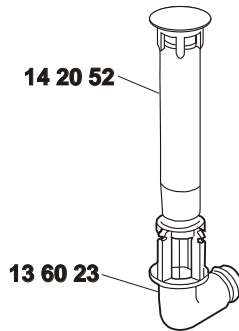

**SPARE PARTS CATALOGUE
ERSATZTEILKATALOG
CATALOGUE PIECES DETACHEES
CATALOGO PARTI RICAMBIO
CATALOGO DE PIEZAS DE RECAMBIO
CATALOGO PEÇAS DE REPOSIÇÃO**

LB145

2001

* OPTIONAL

20 10 02 (230V- 50Hz)
20 10 11 (230V- 60Hz)

* OPTIONAL

3a

* OPTIONAL

4

5

13 01 22(HP0.45-230V-50HZ)
13 01 45(HP0.45-230V-60HZ)

T.90