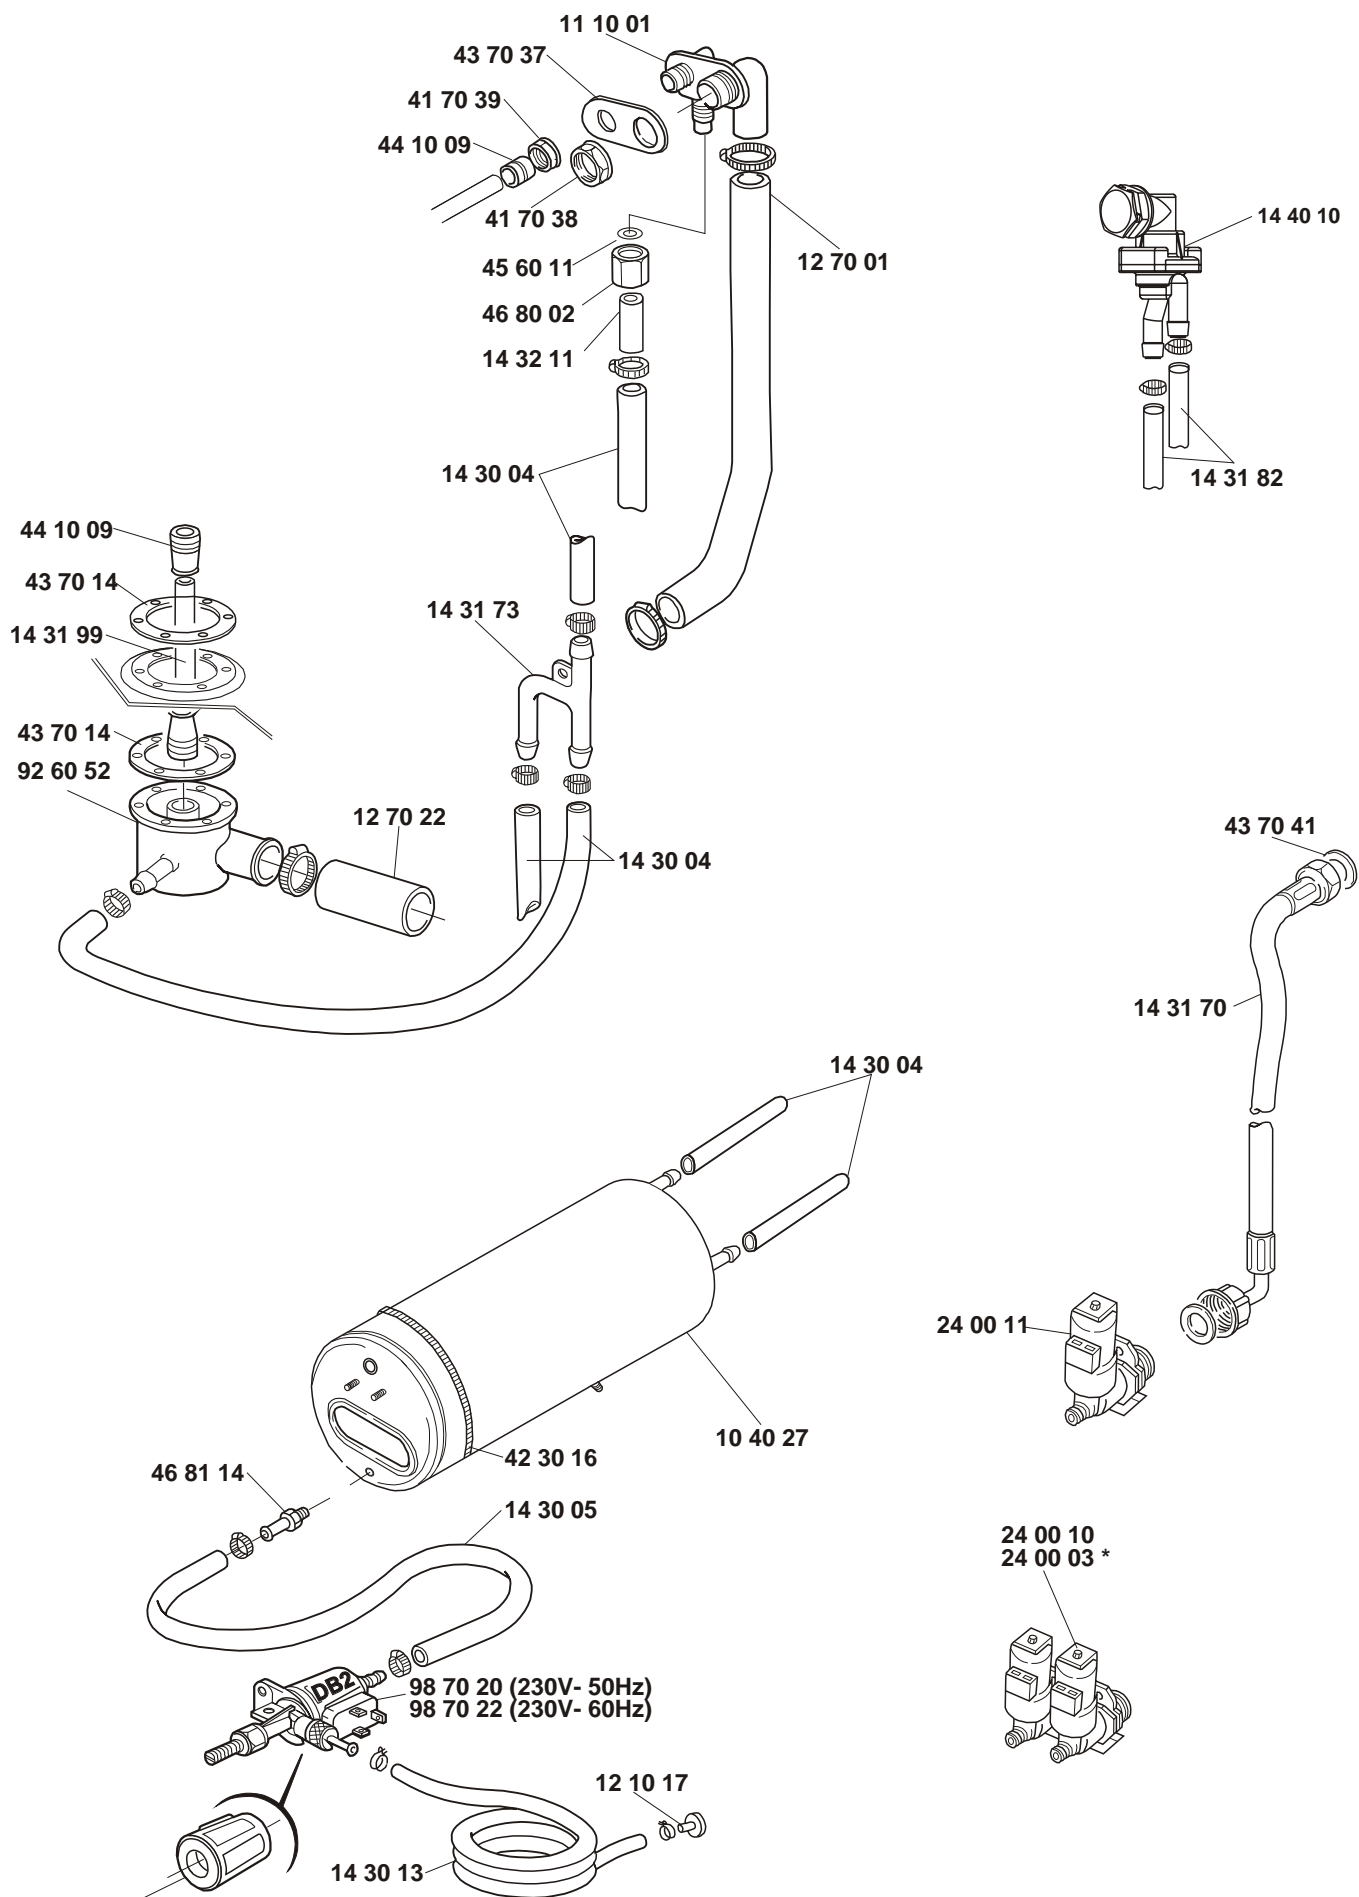

**SPARE PARTS CATALOGUE
ERSATZTEILKATALOG
CATALOGUE PIECES DETACHEES
CATALOGO PARTI RICAMBIO
CATALOGO DE PIEZAS DE RECAMBIO
CATALOGO PEÇAS DE REPOSIÇÃO**

LB145

2001

* OPTIONAL

20 10 02 (230V- 50Hz)
20 10 11 (230V- 60Hz)

* OPTIONAL

3a

* OPTIONAL

4

5

13 01 22(HP0.45-230V-50HZ)
13 01 45(HP0.45-230V-60HZ)

T.90