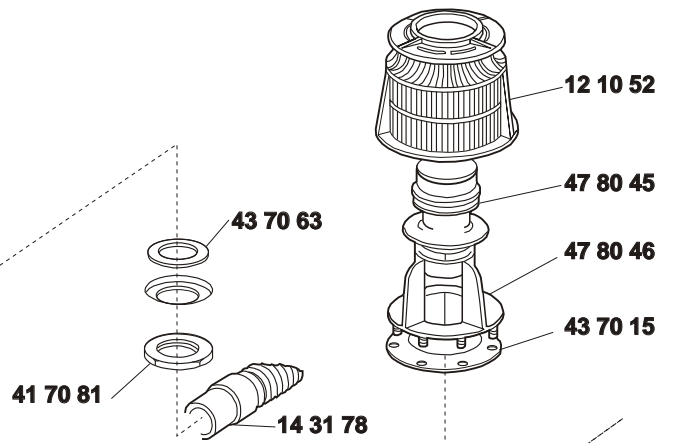

**SPARE PARTS CATALOGUE
ERSATZTEILKATALOG
CATALOGUE PIECES DETACHEES
CATALOGO PARTI RICAMBIO
CATALOGO DE PIEZAS DE RECAMBIO
CATALOGO PEÇAS DE REPOSIÇÃO**

LB145

2001

* OPTIONAL

20 10 02 (230V- 50Hz)
20 10 11 (230V- 60Hz)

* OPTIONAL

3a

* OPTIONAL

4

5

13 01 22(HP0.45-230V-50HZ)
13 01 45(HP0.45-230V-60HZ)

T.90