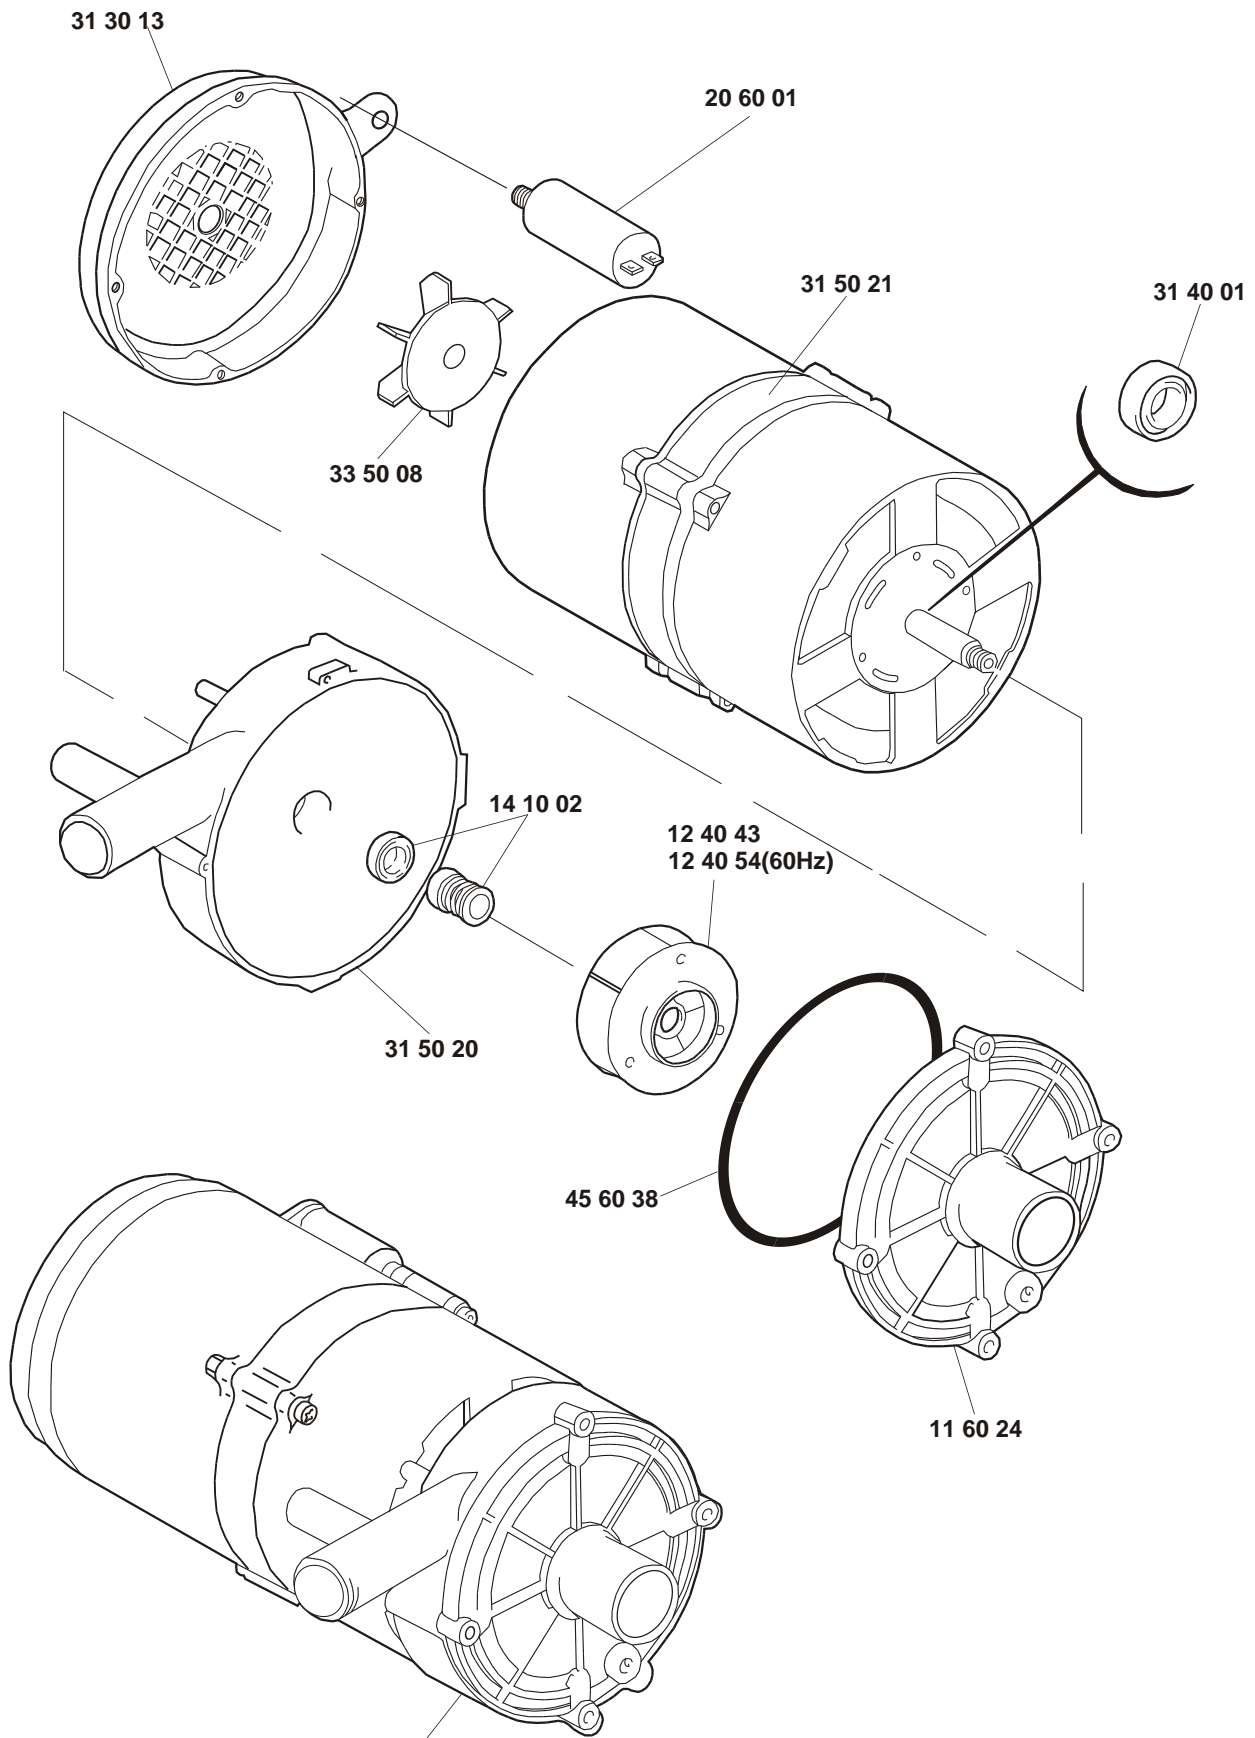

**SPARE PARTS CATALOGUE
ERSATZTEILKATALOG
CATALOGUE PIECES DETACHEES
CATALOGO PARTI RICAMBIO
CATALOGO DE PIEZAS DE RECAMBIO
CATALOGO PEÇAS DE REPOSIÇÃO**

LB145

2001

* OPTIONAL

20 10 02 (230V- 50Hz)
20 10 11 (230V- 60Hz)

* OPTIONAL

3a

* OPTIONAL

4

5

13 01 22(HP0.45-230V-50HZ)
13 01 45(HP0.45-230V-60HZ)

T.90