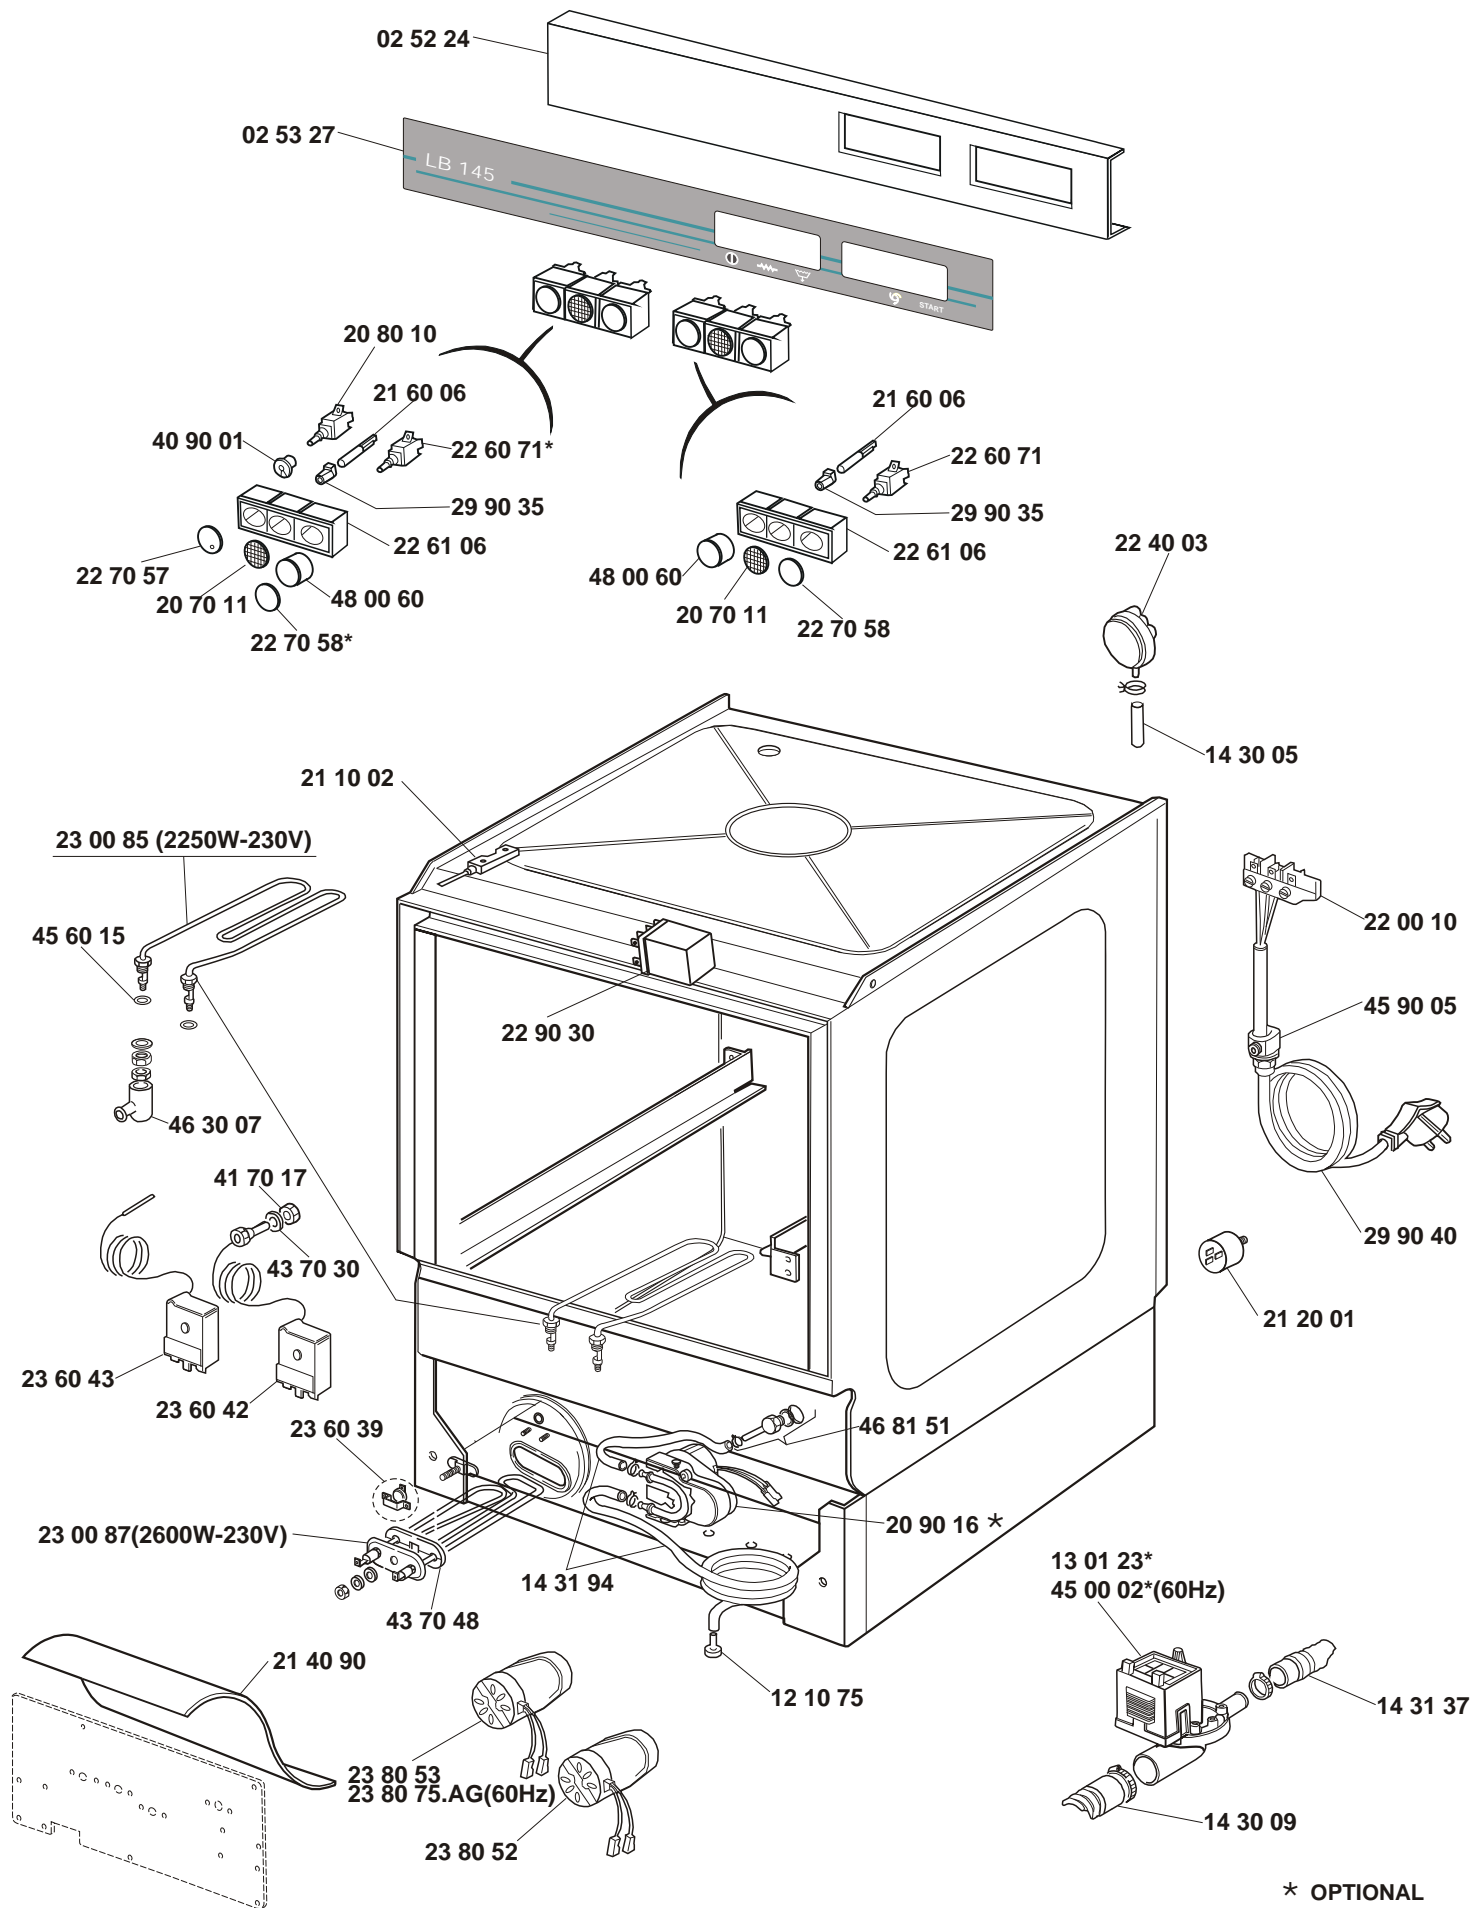

**SPARE PARTS CATALOGUE
ERSATZTEILKATALOG
CATALOGUE PIECES DETACHEES
CATALOGO PARTI RICAMBIO
CATALOGO DE PIEZAS DE RECAMBIO
CATALOGO PEÇAS DE REPOSIÇÃO**

LB145

2001

* OPTIONAL

20 10 02 (230V- 50Hz)
20 10 11 (230V- 60Hz)

* OPTIONAL

3a

* OPTIONAL

4

5

13 01 22(HP0.45-230V-50HZ)
13 01 45(HP0.45-230V-60HZ)

T.90