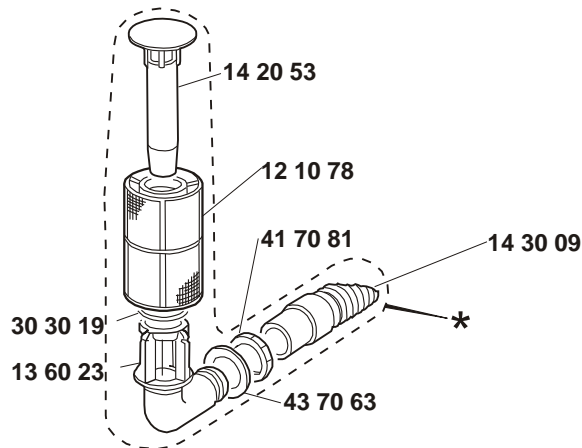

**SPARE PARTS CATALOGUE
ERSATZTEILKATALOG
CATALOGUE PIECES DETACHEES
CATALOGO PARTI RICAMBIO
CATALOGO DE PIEZAS DE RECAMBIO
CATALOGO PEÇAS DE REPOSIÇÃO**

LB145

2001

* OPTIONAL

20 10 02 (230V- 50Hz)
20 10 11 (230V- 60Hz)

* OPTIONAL

3a

* OPTIONAL

4

5

13 01 22(HP0.45-230V-50HZ)
13 01 45(HP0.45-230V-60HZ)

T.90