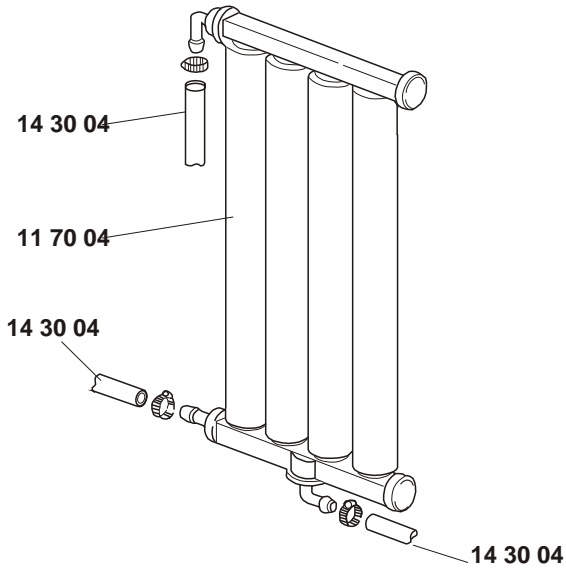

**SPARE PARTS CATALOGUE
ERSATZTEILKATALOG
CATALOGUE PIECES DETACHEES
CATALOGO PARTI RICAMBIO
CATALOGO DE PIEZAS DE RECAMBIO
CATALOGO PEÇAS DE REPOSIÇÃO**

LB145

2001

* OPTIONAL

20 10 02 (230V- 50Hz)
20 10 11 (230V- 60Hz)

* OPTIONAL

3a

* OPTIONAL

4

5

13 01 22(HP0.45-230V-50HZ)
13 01 45(HP0.45-230V-60HZ)

T.90