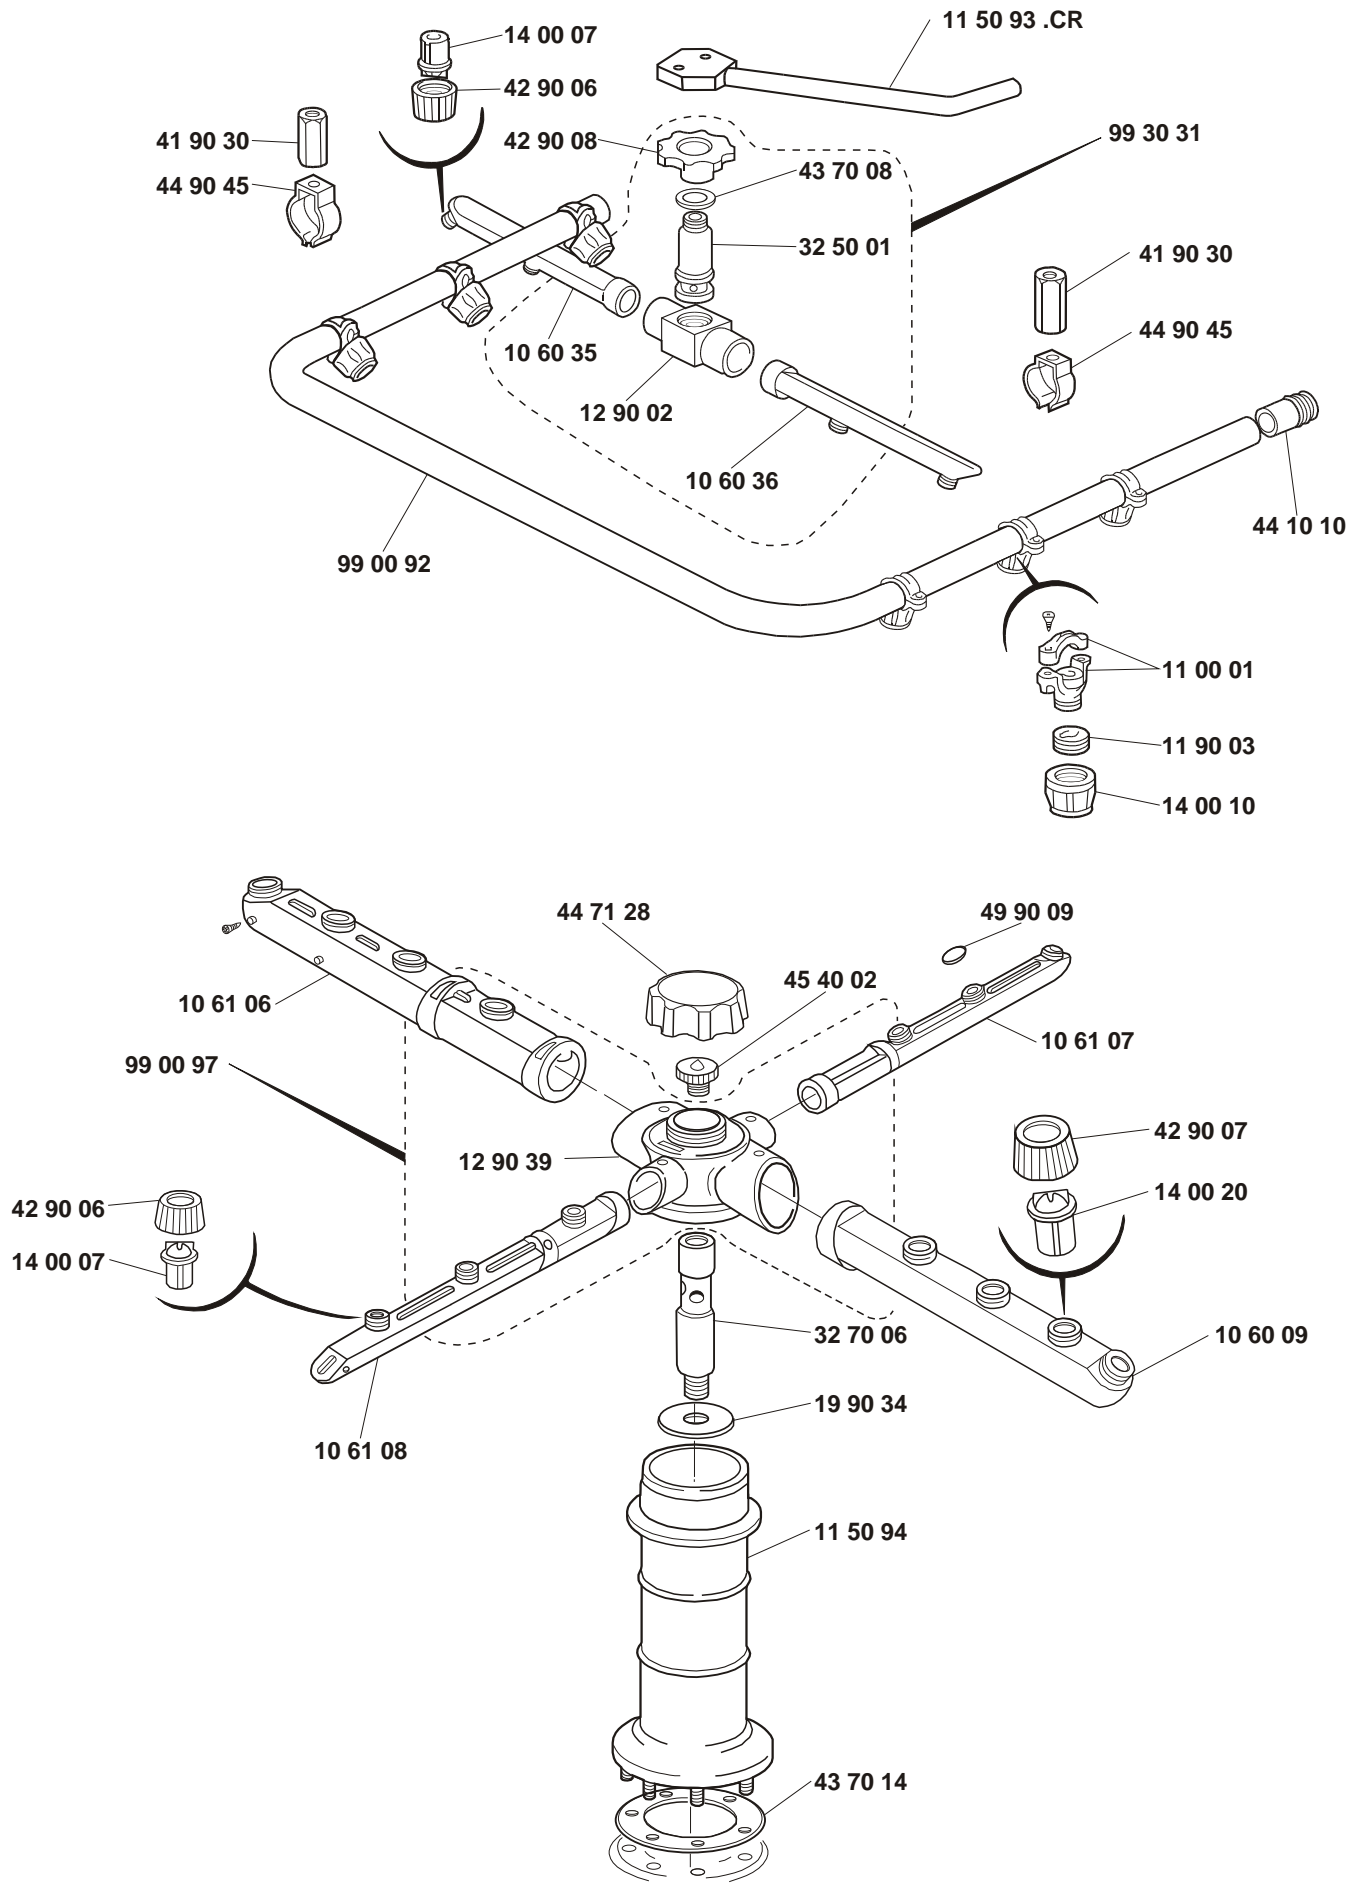

**SPARE PARTS CATALOGUE
ERSATZTEILKATALOG
CATALOGUE PIECES DETACHEES
CATALOGO PARTI RICAMBIO
CATALOGO DE PIEZAS DE RECAMBIO
CATALOGO PEÇAS DE REPOSIÇÃO**

LB145

2001

* OPTIONAL

20 10 02 (230V- 50Hz)
20 10 11 (230V- 60Hz)

* OPTIONAL

3a

* OPTIONAL

4

5

13 01 22(HP0.45-230V-50HZ)
13 01 45(HP0.45-230V-60HZ)

T.90