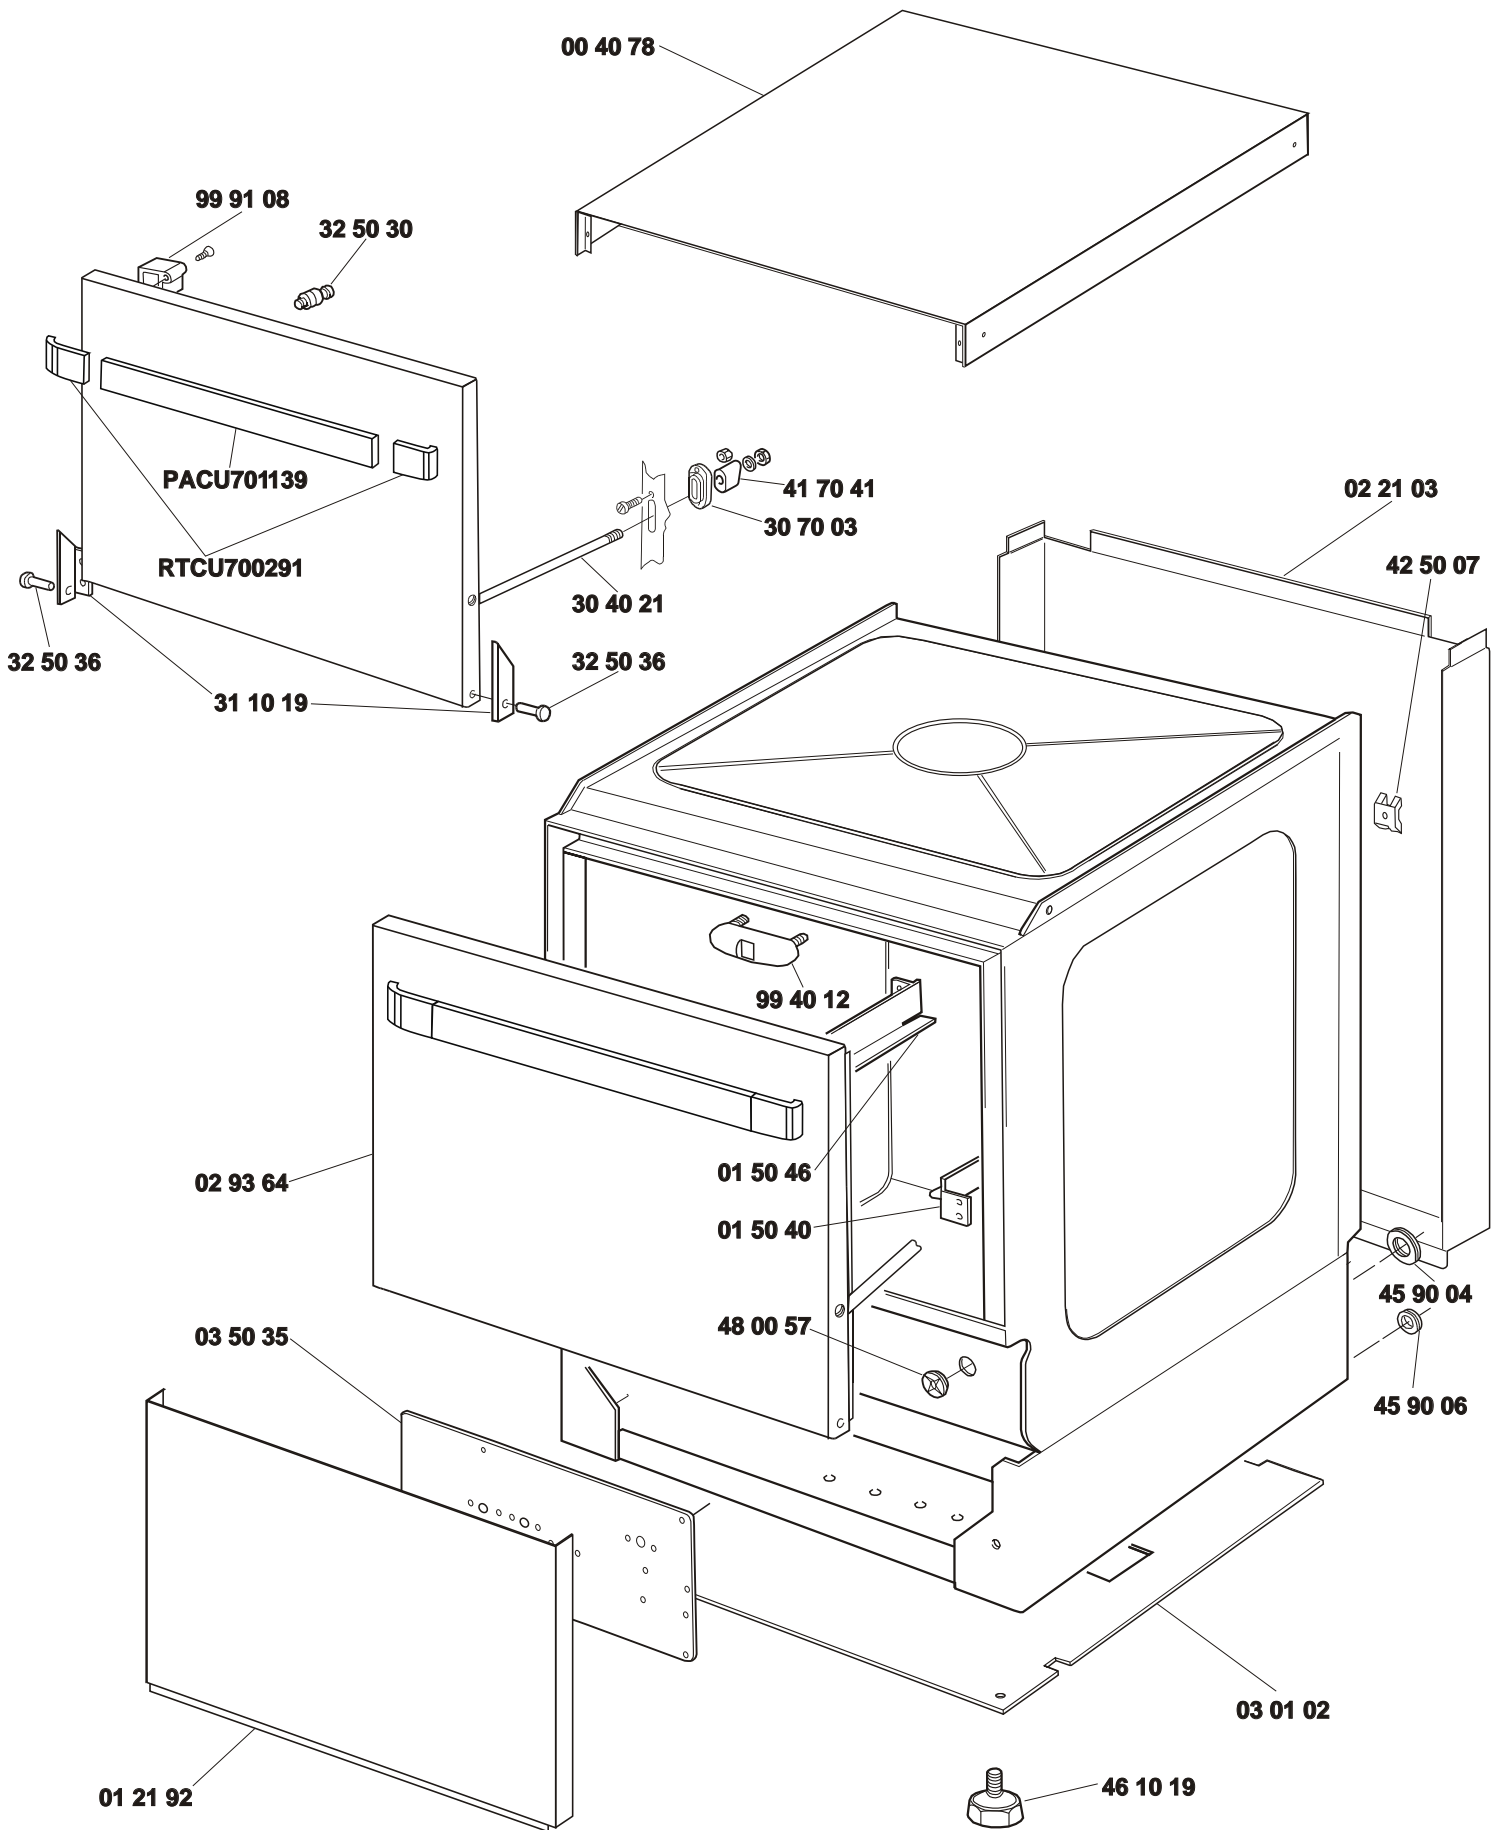

**SPARE PARTS CATALOGUE
ERSATZTEILKATALOG
CATALOGUE PIECES DETACHEES
CATALOGO PARTI RICAMBIO
CATALOGO DE PIEZAS DE RECAMBIO
CATALOGO PEÇAS DE REPOSIÇÃO**

LB145

2001

* OPTIONAL

20 10 02 (230V- 50Hz)
20 10 11 (230V- 60Hz)