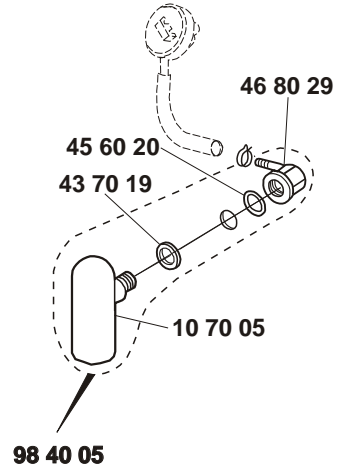

**SPARE PARTS CATALOGUE
ERSATZTEILKATALOG
CATALOGUE PIECES DETACHEES
CATALOGO PARTI RICAMBIO
CATALOGO DE PIEZAS DE RECAMBIO
CATALOGO PEÇAS DE REPOSIÇÃO**

LB145

2001

* OPTIONAL

20 10 02 (230V- 50Hz)
20 10 11 (230V- 60Hz)

* OPTIONAL

3a

* OPTIONAL

4

5

13 01 22(HP0.45-230V-50HZ)
13 01 45(HP0.45-230V-60HZ)

T.90