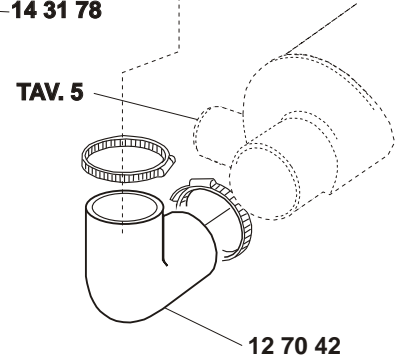

**SPARE PARTS CATALOGUE
ERSATZTEILKATALOG
CATALOGUE PIECES DETACHEES
CATALOGO PARTI RICAMBIO
CATALOGO DE PIEZAS DE RECAMBIO
CATALOGO PEÇAS DE REPOSIÇÃO**

LB145

2001

* OPTIONAL

20 10 02 (230V- 50Hz)
20 10 11 (230V- 60Hz)

* OPTIONAL

3a

* OPTIONAL

4

5

13 01 22(HP0.45-230V-50HZ)
13 01 45(HP0.45-230V-60HZ)

T.90