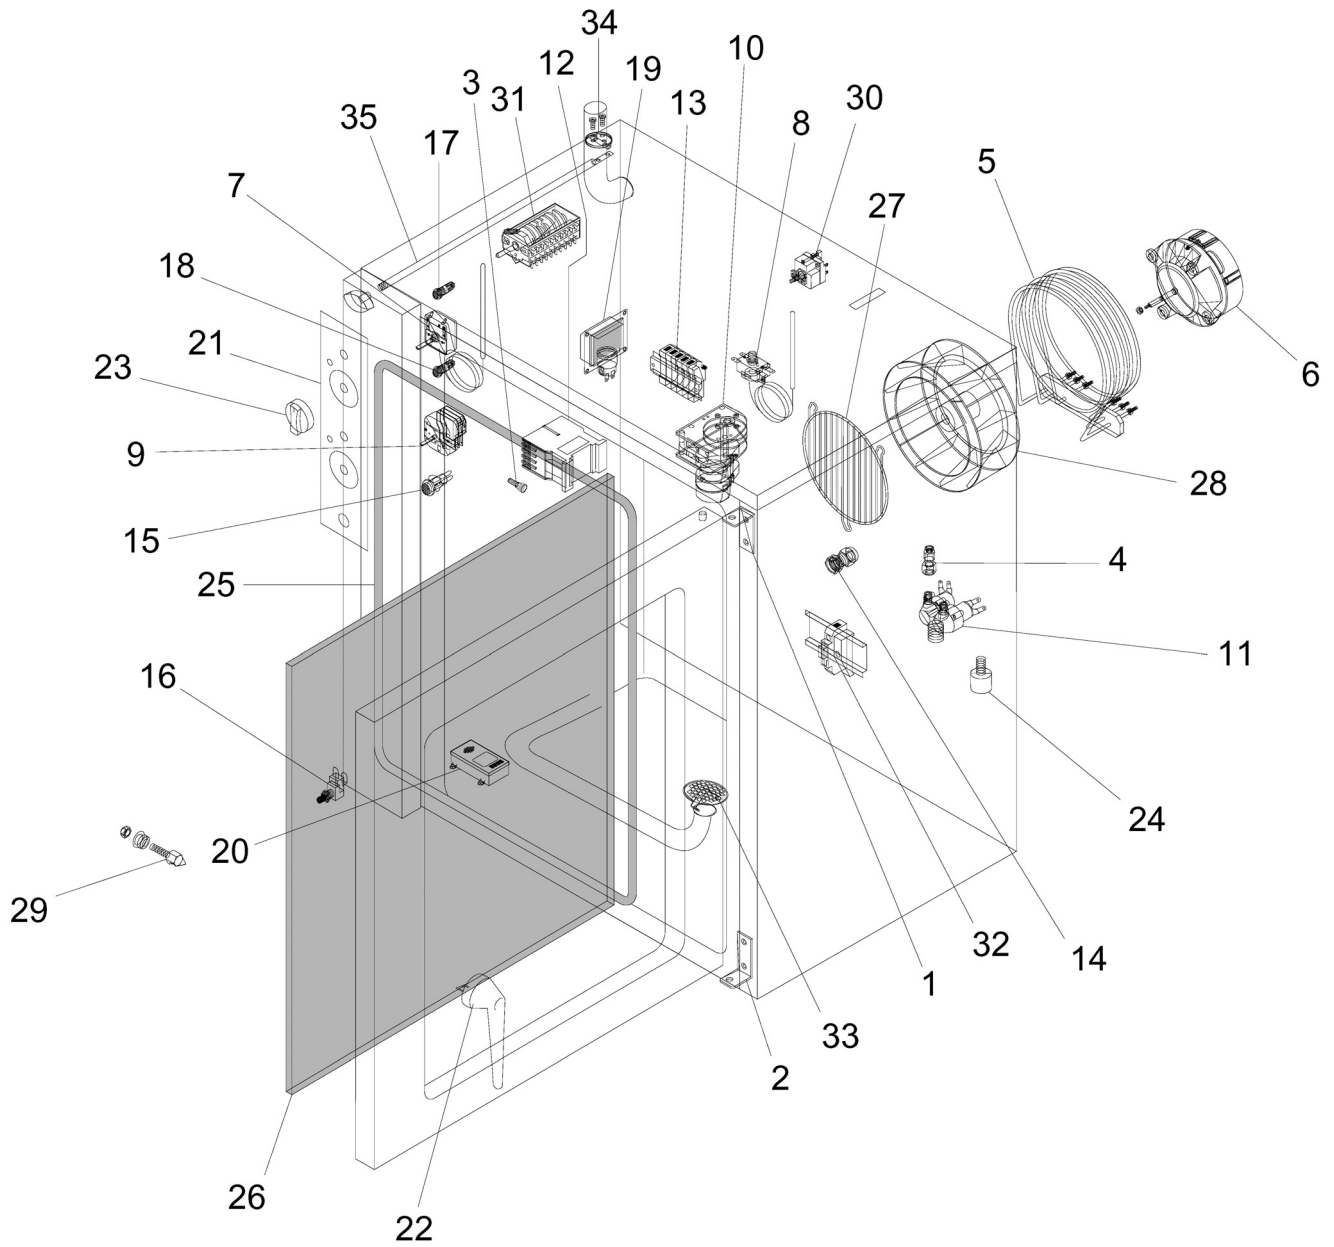

GE7-10

GE7-10

Pos. Ref.	Codice Code	Caratteristiche Features	Descrizione Description
1	CO5174		Staffa Stirrup
2	CO5175		Staffa Stirrup
3	CO5153		Perno Pivot
4	CO5154		Riduzione Reduction
5	CO0388	6000W	Resistenza Resistance
6	CO0387	230V/1Ph/50Hz	Motore Motor
7	CO2932		Termostato Thermostat
8	CO5155	●	Termostato Thermostat
9	CO5156		Timer Timer
10	CO0391		Invertitore Inverter
11	CO5167	●	Elettrovalvola Electro-valve
12	CO5158		Teleruttore Remote control switch
13	CO5159		Morsettiera Terminal box
14	CO5160		Pressacavo Cable clamp
15	CO0396	Water	Pulsante Push button
16	CO0397		Microinterruttore Microswitch
17	CO5161	230V - Yellow	Lampada Lamp
18	CO5162	230V - Green	Lampada Lamp
19	CO0392	●	Lampada Lamp
20	CO0394		Suoneria Ringtone
21	SL4011		Etichetta Label
22	CO5163		Maniglia Handle
23	SL3550		Pomello Knob
24	CO2995		Piedino Foot
25	CO5184	(GE7)	Guarnizione Gasket
25	CO5185	(GE10)	Guarnizione Gasket
26	CO5183	(GE7)	Vetro Glass
26	CO0404	(GE10)	Vetro Glass
27	CO0885		Griglia Grill
28	CO0389		Ventola Fan
29	CO5166		Aggancio Coupling