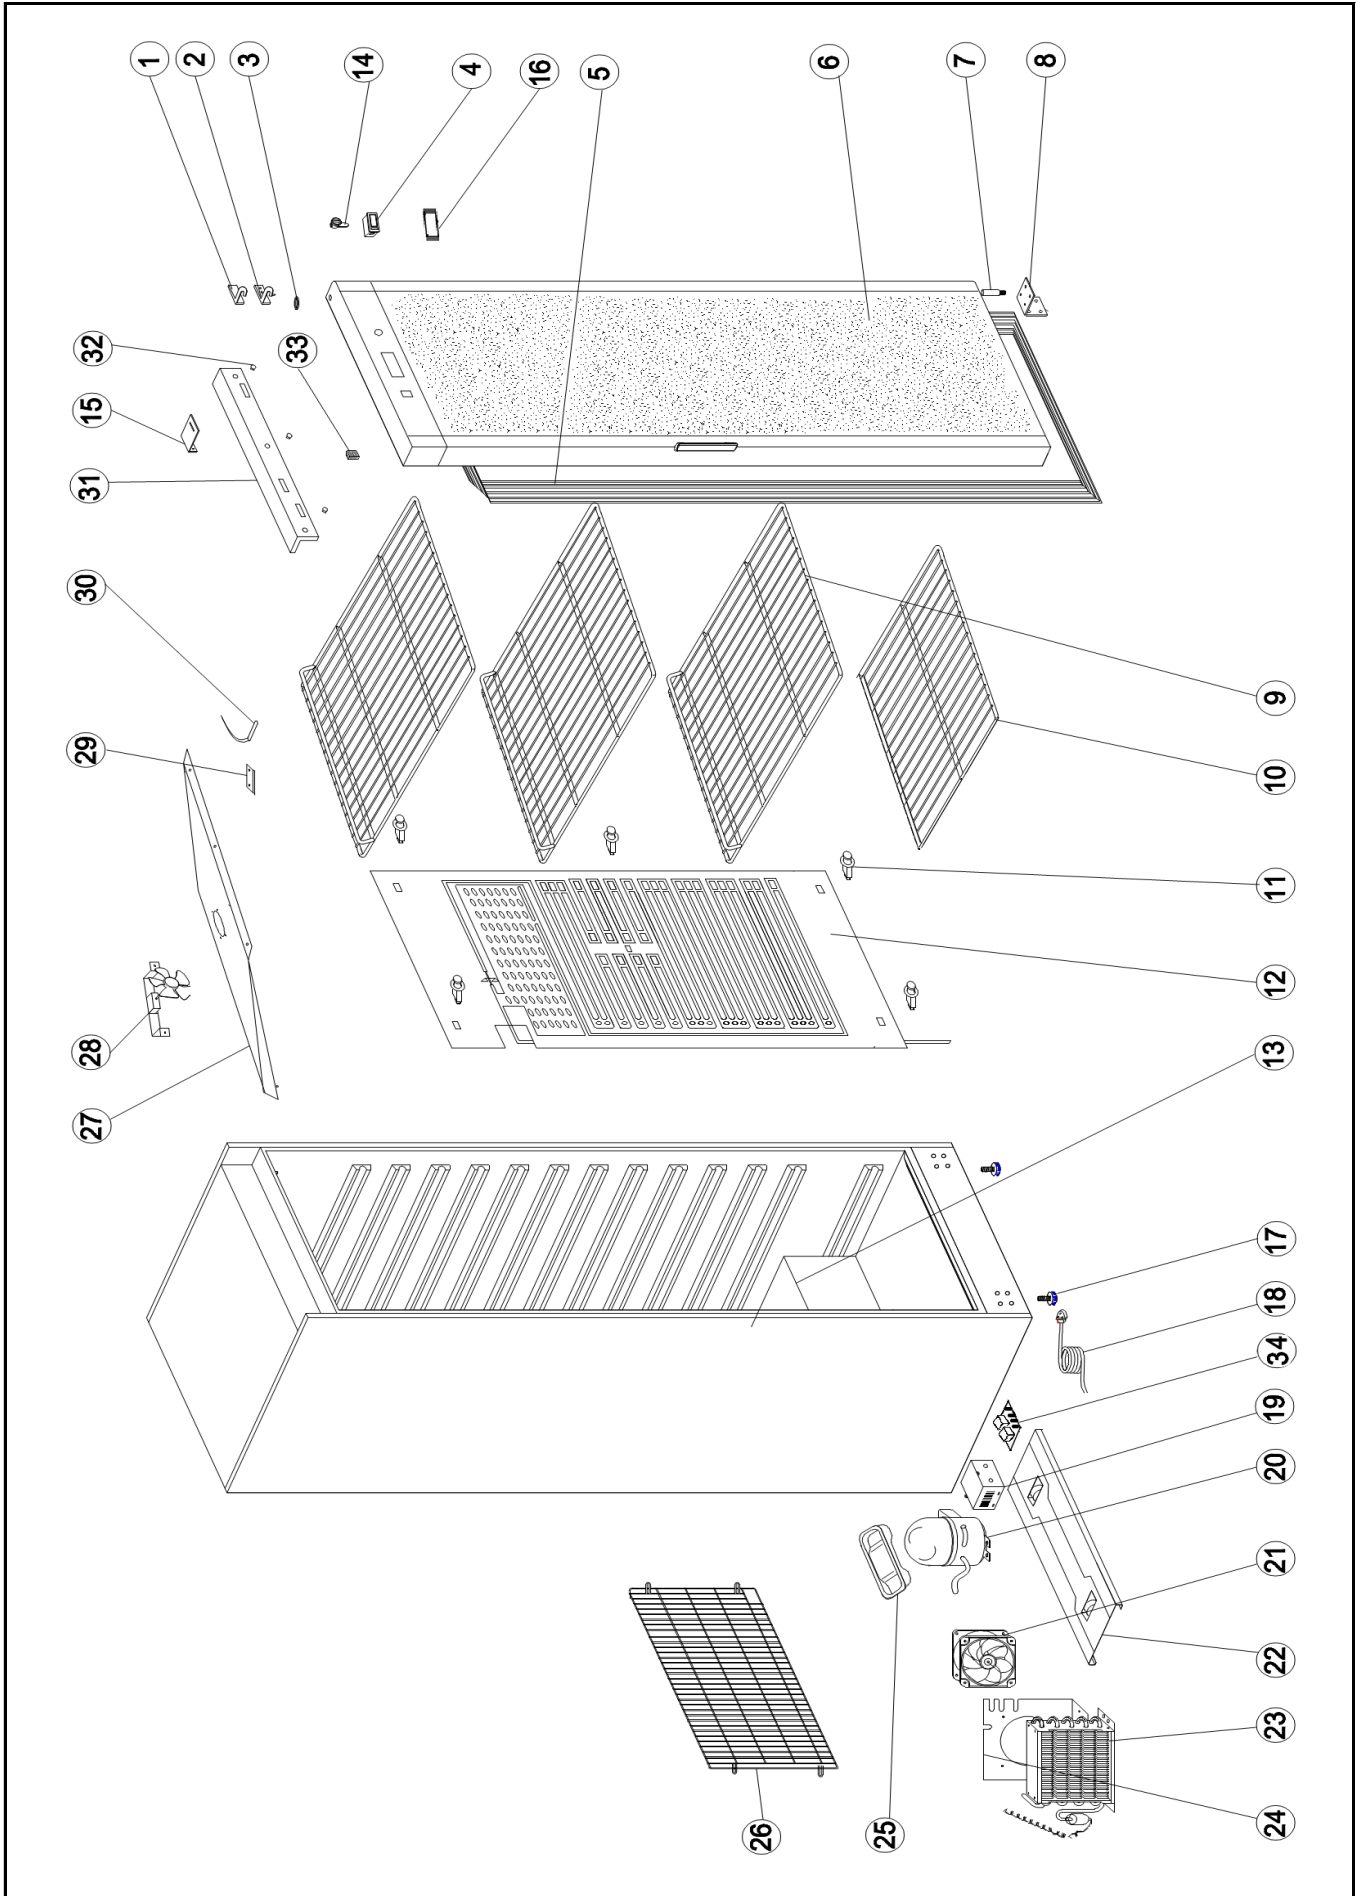

Kühlschrank Edelstahl 140 l

Artikel-Nr.
70621075 (AKD200RGSS)

Explosionszeichnung / Ersatzteile

Bitte bei Ersatzteilbestellung immer Artikelnummer und
Seriennummer mit angeben!

SPARE PART LIST / ESPLOSO AKD200-400-600RG_RGSS