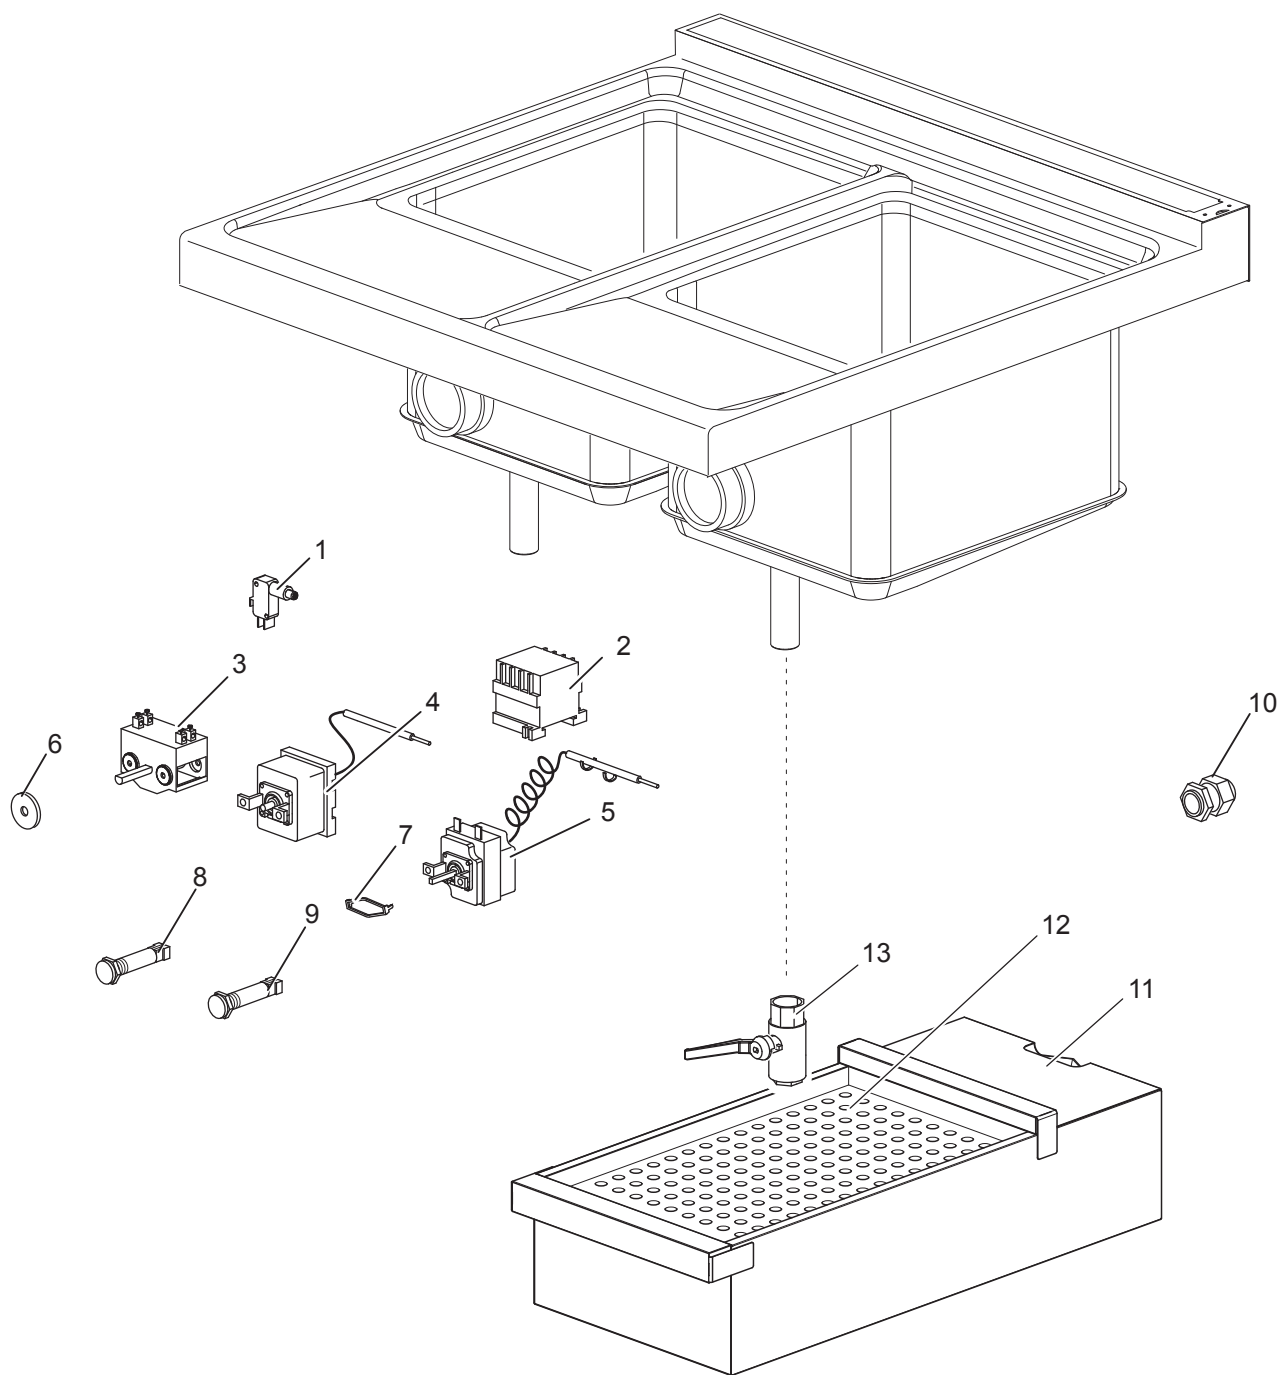

Nr.	Code	Title	Recommended
1.	175286	<i>MICROSWITCH -UL-</i>	S
2.	177040	<i>RELAIS</i>	S
3.	RTCU900110	<i>COMMUTATEUR THERM.EF46 4921015300</i>	S
4.	182100	<i>THERMOSTAT DE SECURITE T232°C</i>	
5.	180498	<i>WORKING THERMOSTAT 180°C - 5MM BULB</i>	S
6.	RTCU800185	<i>JOINT BARRE COMMUTATEUR</i>	S
7.	RTCU900112	<i>ETRIER, HAUT COMM/THERM 617079</i>	S
8.	166465	<i>LAMPE-TEMOIN VERT SL-CO27500</i>	S
9.	166466	<i>LAMPE-TEMOIN ORANGE SL-CO27500</i>	S
10.	RTBF800138	<i>CABLE PG21 53015050+D53019050C</i>	N
11.	173259	<i>OIL TANK FOR GF49</i>	N
12.	173272	<i>OIL TANK FILTRE</i>	N
13.	177037	<i>OIL DRAIN TAP</i>	N