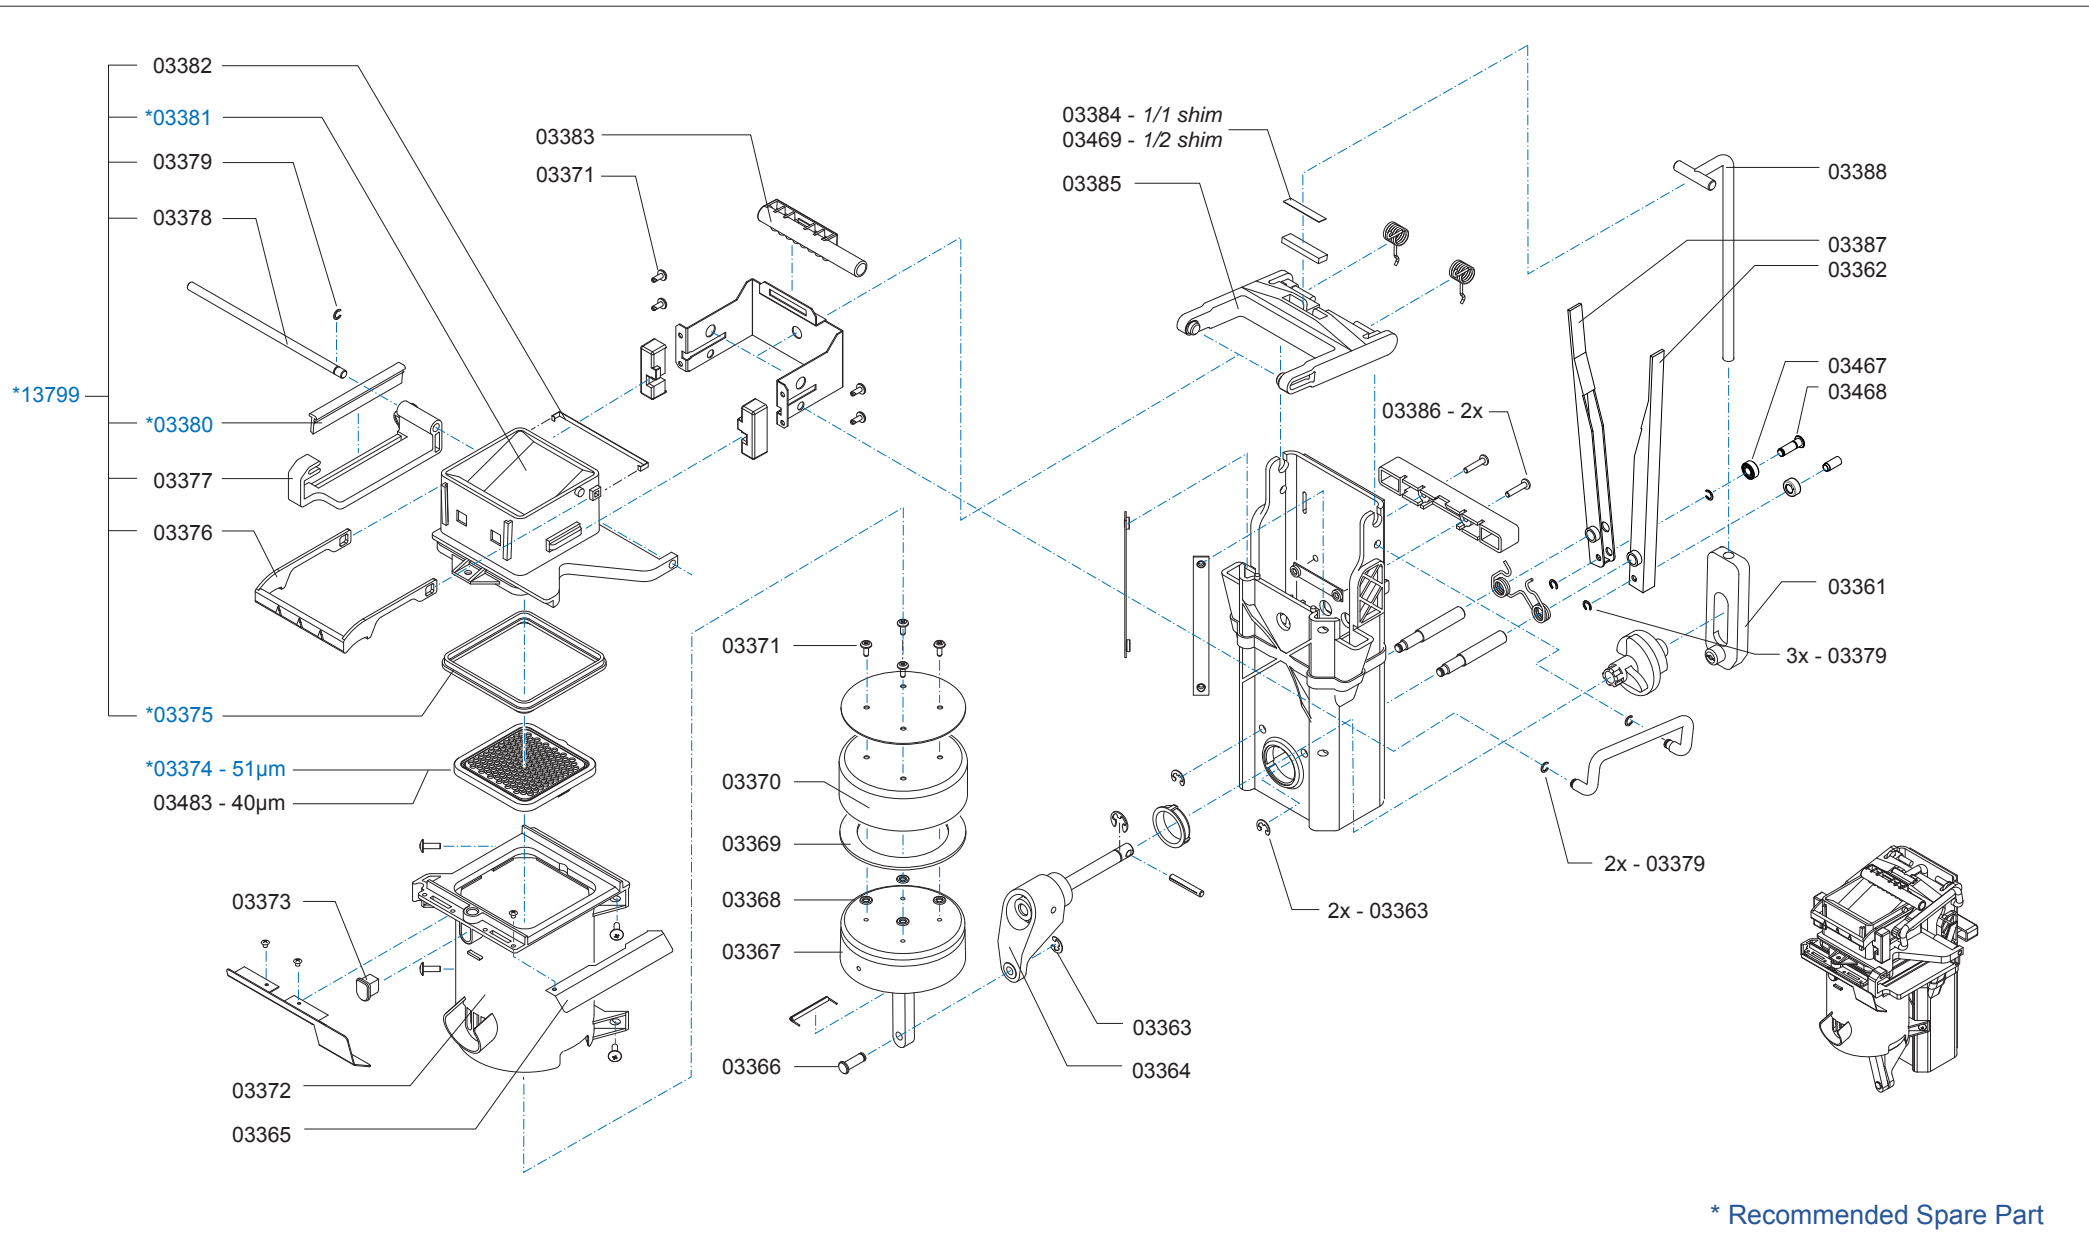

Type : OptiFresh 1 Hot & Cold
Artikelnummer : 10771

From mach. nr. : 1R 03378
Date : 01-2008

Page : 6-7
Rev. : 1.2 09-01-09

Drawer : RLF
Date : 26-11-2007

Rated voltage : 1N~ 220-240V 50-60Hz 3500W

Spare Parts Info

***** **Animo®** *****
Assen - Holland

www.animo.eu