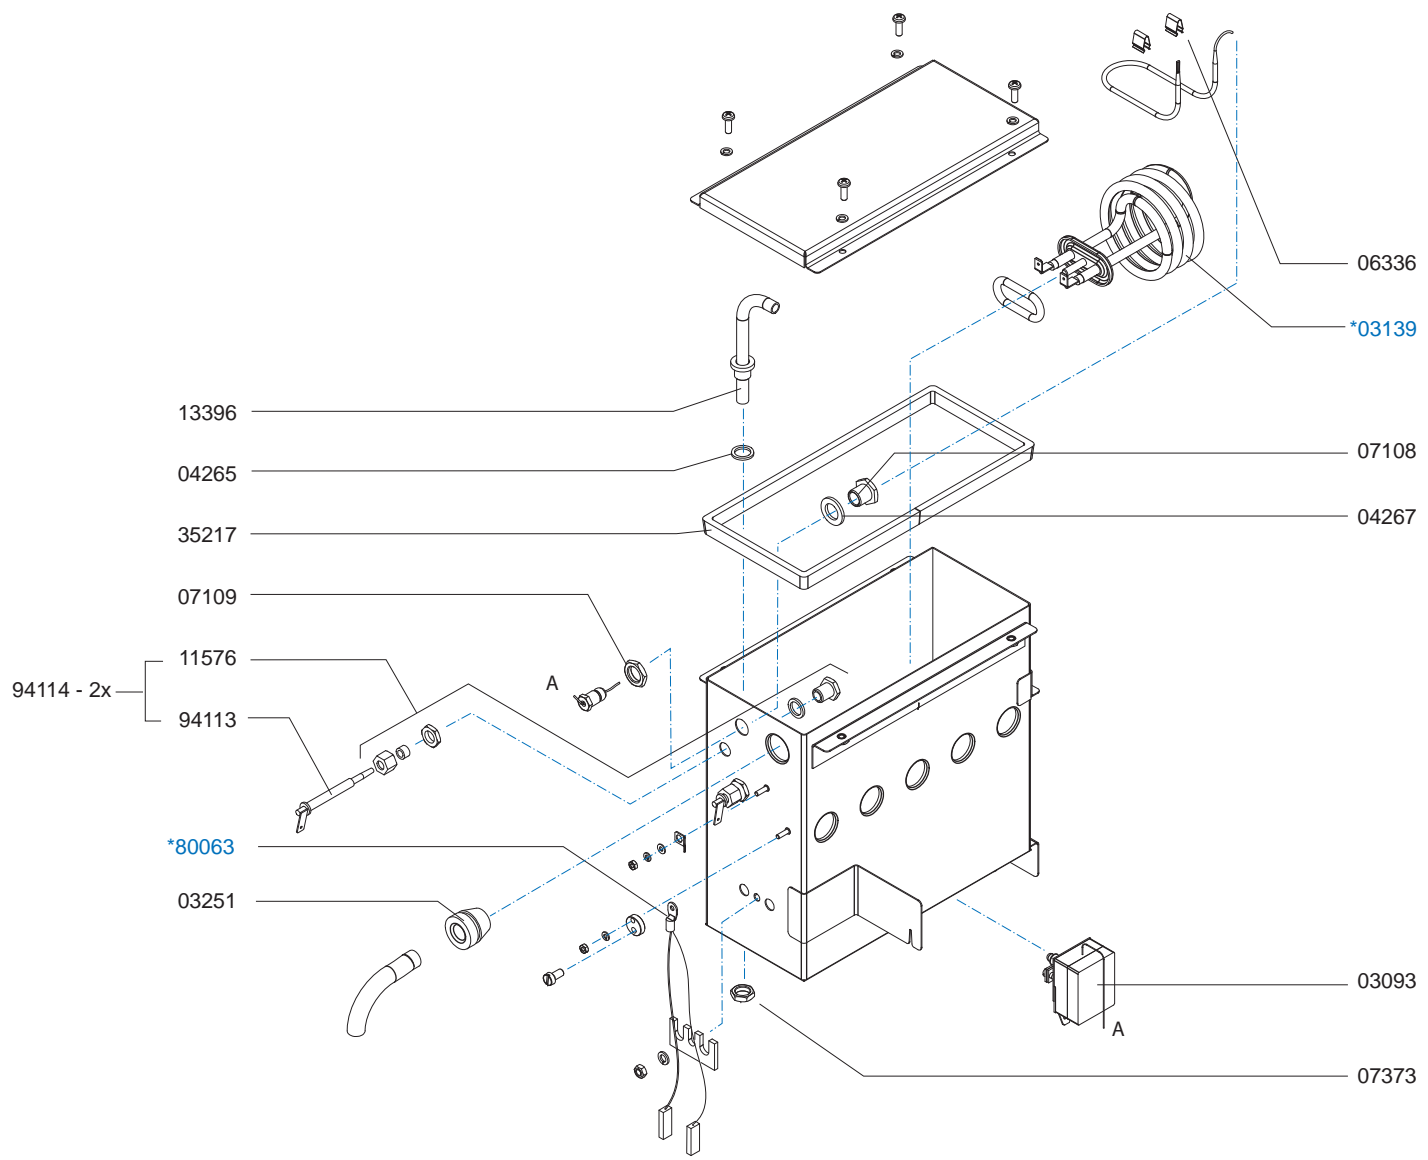

* Recommended Spare Part

Type : OptiFresh 1 Hot & Cold Artikelnummer : 10771	From mach. nr. : 1R 03378 Date : 01-2008	Page : 7-7 Rev. : 1.2 09-01-09	Drawer : RLF Date : 26-11-2007
Rated voltage : 1N~ 220-240V 50-60Hz 3500W	Spare Parts Info	***** Animo® ***** Assen - Holland	www.animo.eu