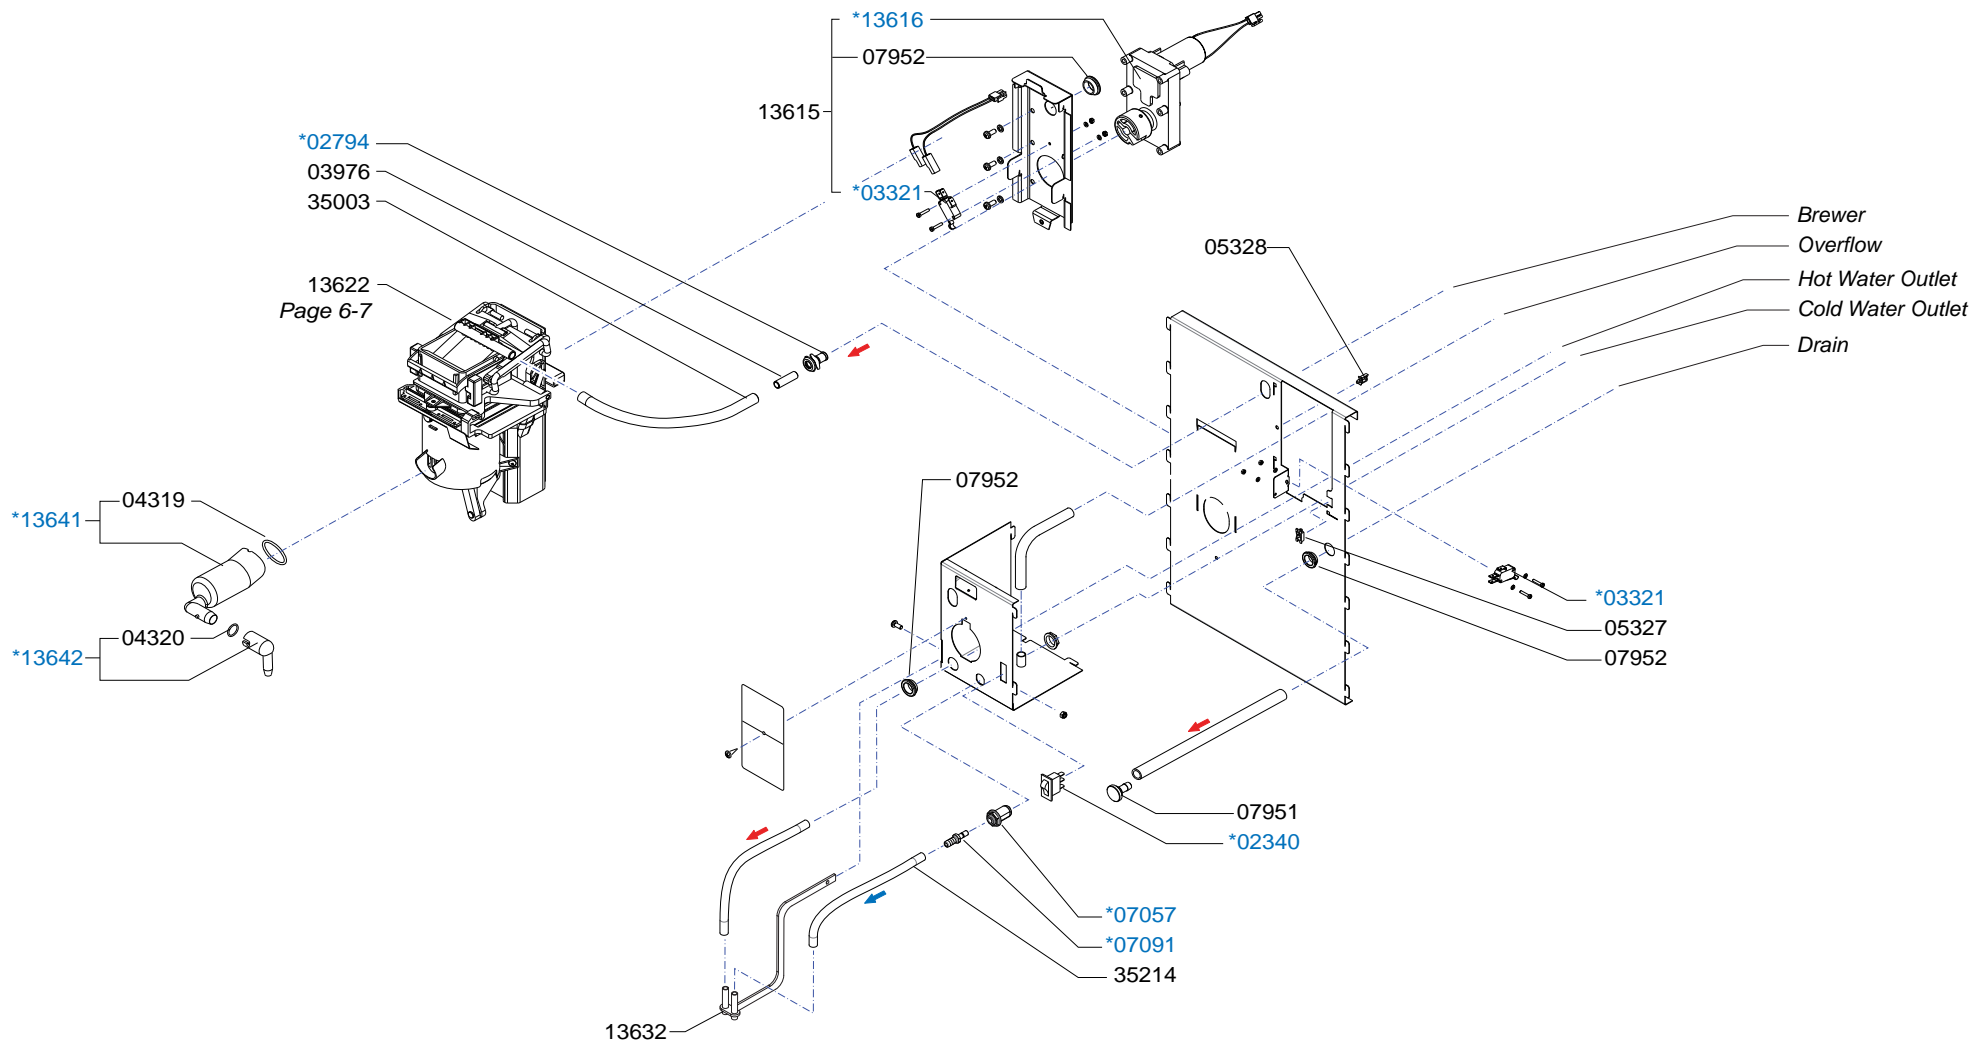

* Recommended Spare Part

Type : OptiFresh 1 Hot & Cold
Artikelnummer : 10771

From mach. nr. : 1R 03378
Date : 01-2008

Page : 3-7
Rev. : 1.2 09-01-09

Drawer : RLF
Date : 26-11-2007

Rated voltage : 1N~ 220-240V 50-60Hz 3500W

Spare Parts Info

***** **Animo®** *****
Assen - Holland

www.animo.eu