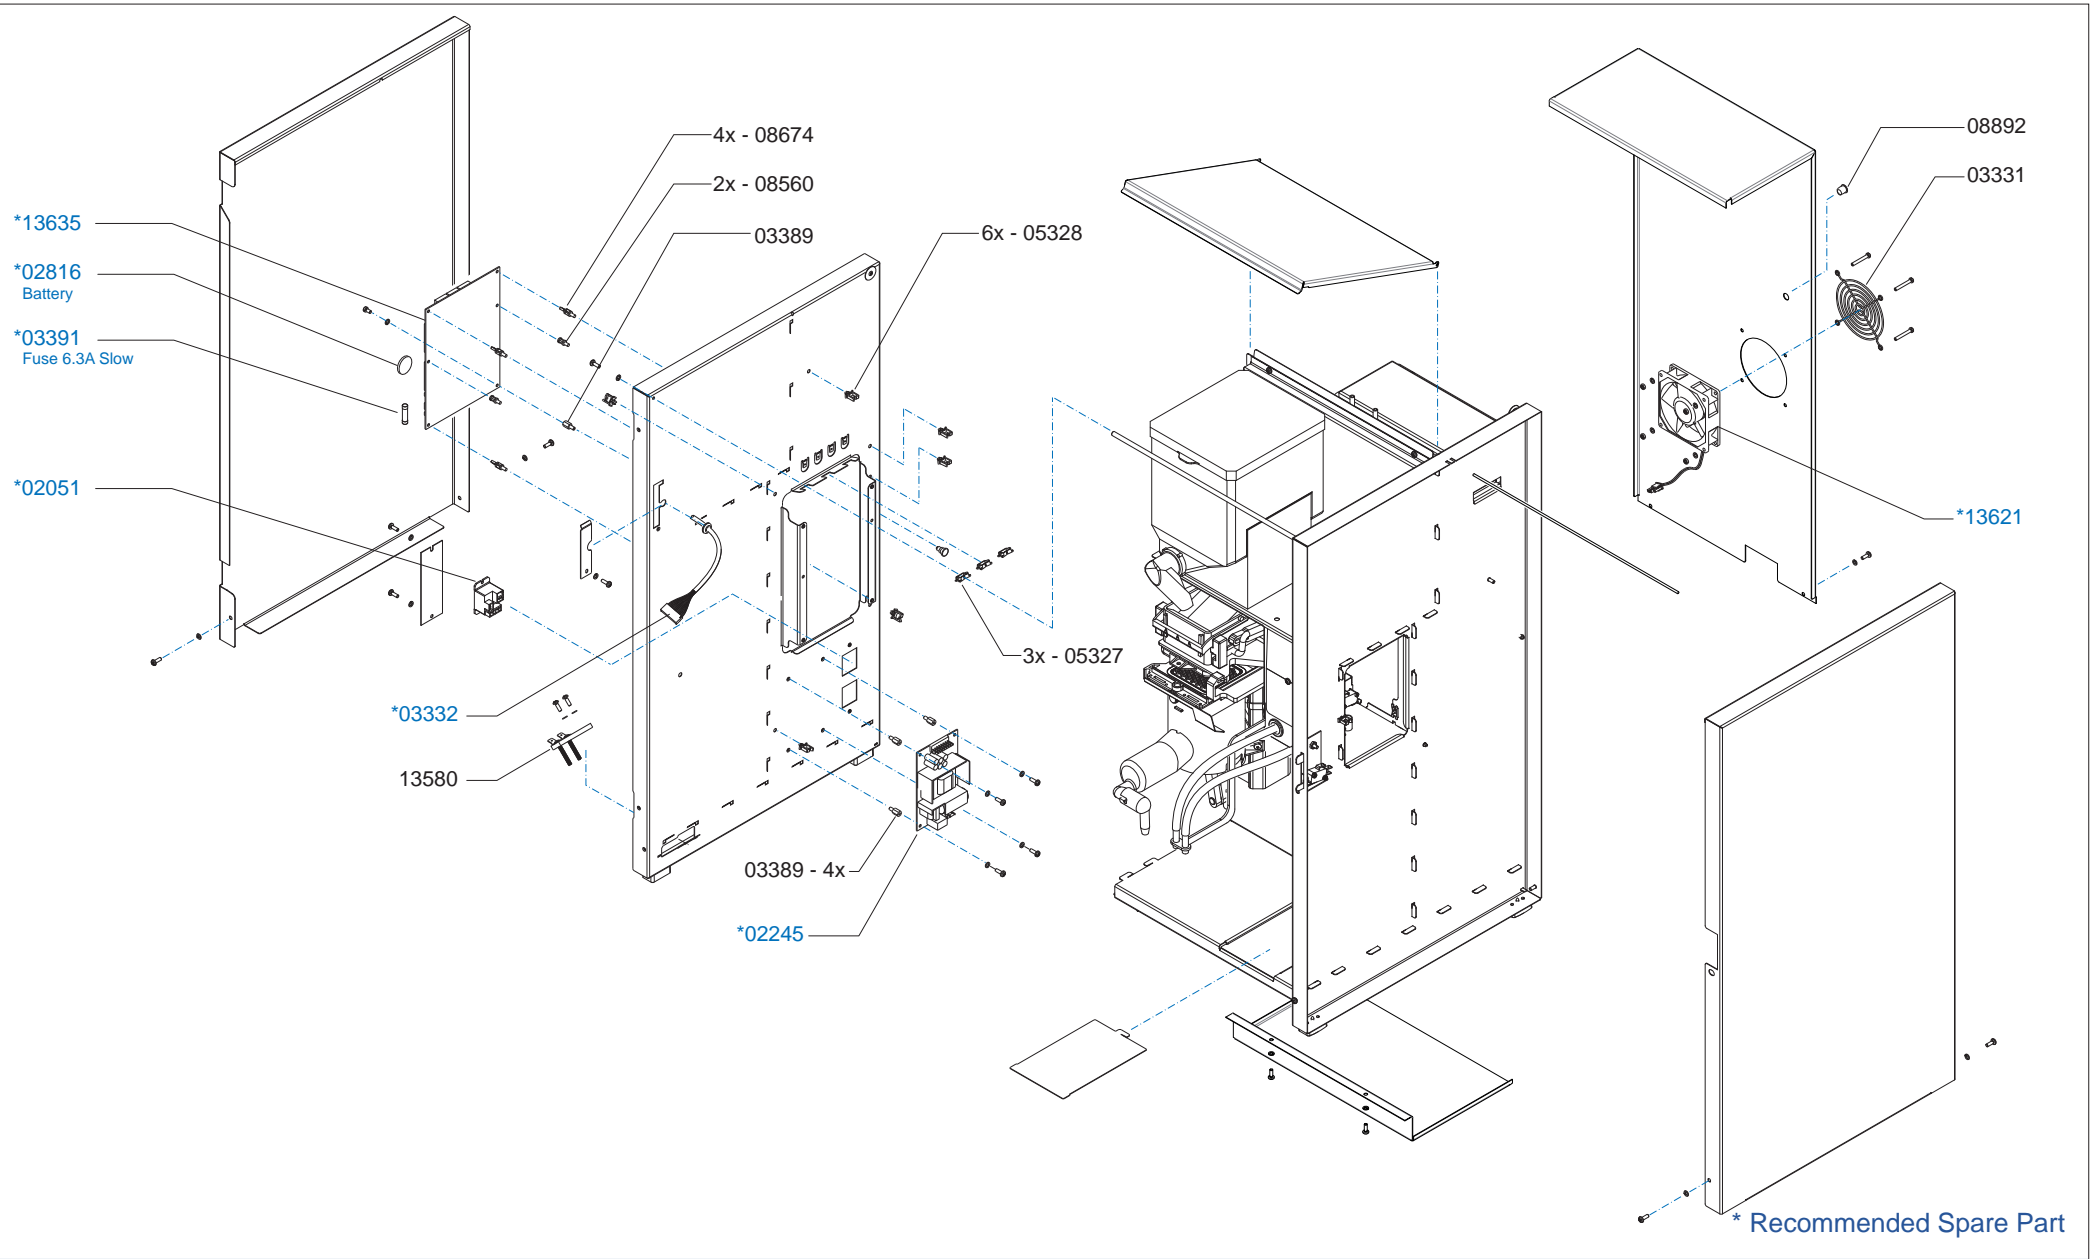

Type : OptiFresh 1 Hot & Cold
Artikelnummer : 10771

From mach. nr. : 1R 03378
Date : 01-2008

Page : 2-7
Rev. : 1.2 09-01-09

Drawer : RLF
Date : 26-11-2007

Rated voltage : 1N~ 220-240V 50-60Hz 3500W

Spare Parts Info

***** **Animo** *****
Assen - Holland

www.animo.eu