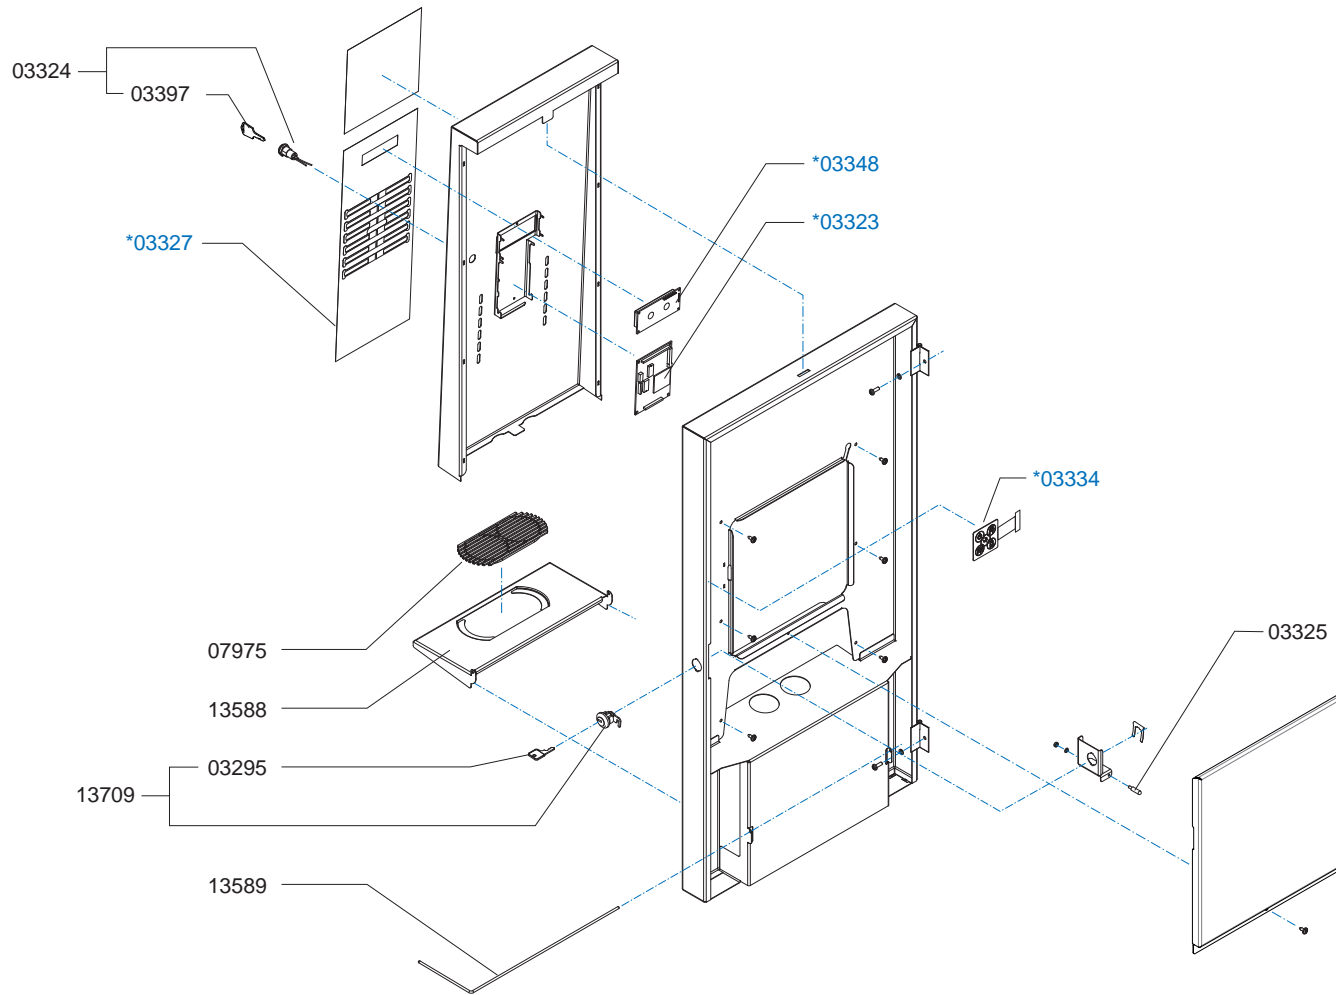

From mach. nr. : 1R 03378
 Date : 01-2008

Page : 4-7
 Rev. : 1.2 09-01-09

Drawer : RLF
 Date : 26-11-2007

Rated voltage : 1N~ 220-240V 50-60Hz 3500W

Spare Parts Info

***** **Animo** *****
Assen - Holland

www.animo.eu