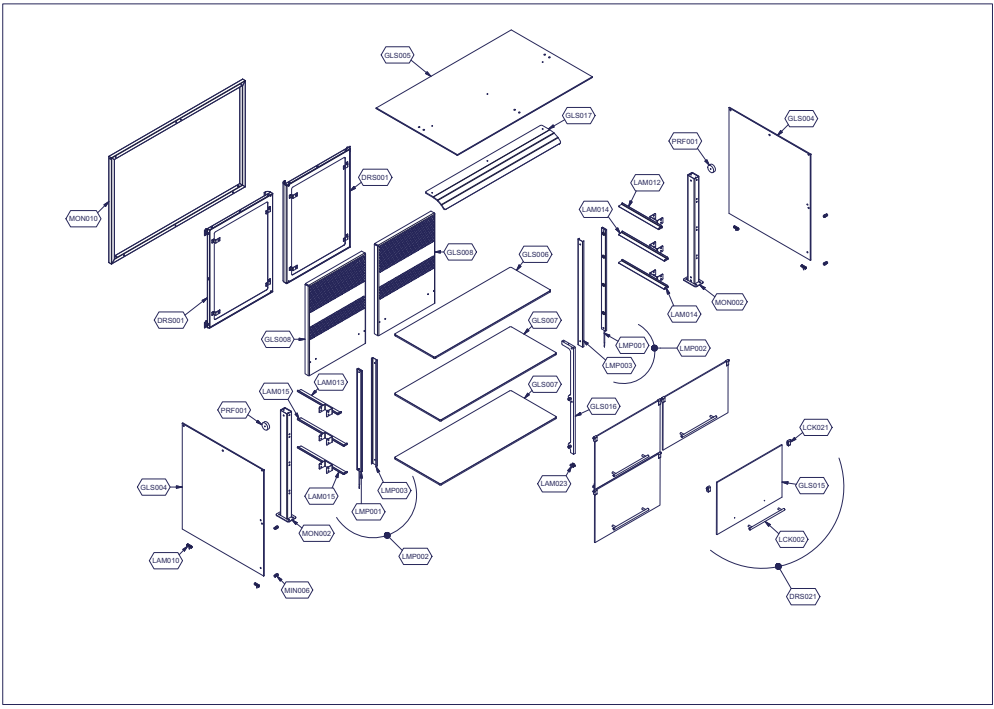

PARAM.	OPTIONAL