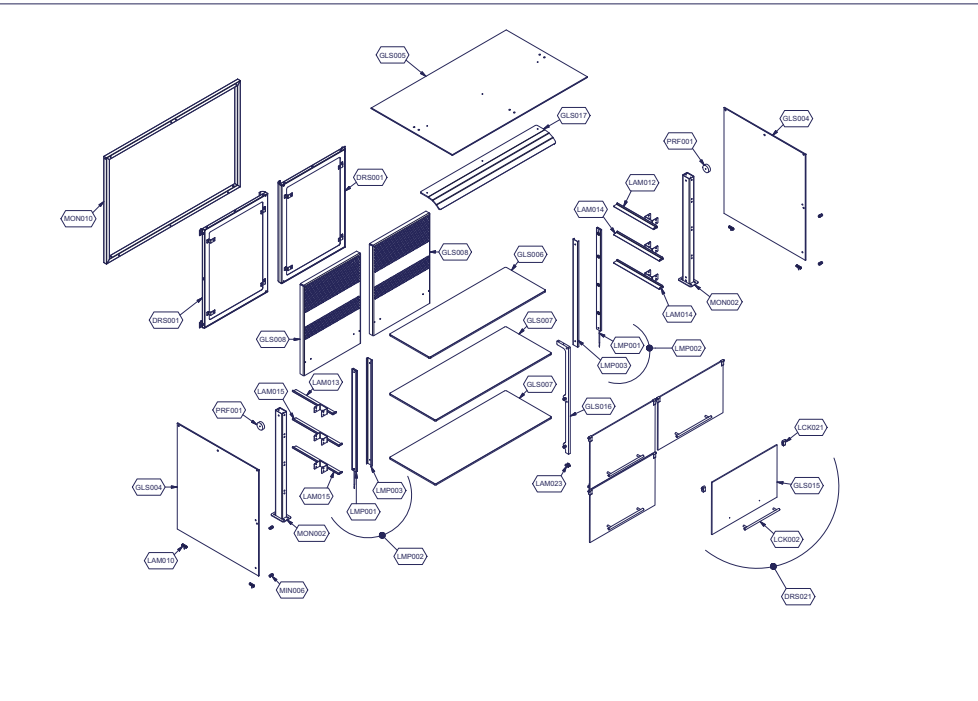

Kühlung Büffet-Element

Artikel-Nr. 651127 (9BESS3FIVCA93 / ES-PLAT3C+RIPINFC3 mit
Entnahmeklappen)

Explosionszeichnung / Ersatzteile

Bitte bei Ersatzteilbestellung immer Artikelnummer und Seriennummer
mit angeben!

PARAM.	OPTIONAL
ICE001	
TR001	
OPT	

Code	Description	Notes
9BESS3FIVCA93E	EXPLODED VIEW 1	
9BESS3FIVCA93E	EXPLODED VIEW 2	
73688952	FULL EVAPORATOR KIT	5
74837151	FAN PROTECTION FILTER	2
74865634	COMPRESSOR	4
74837117	CONDENSER	5
73669672	DOOR KIT	
73669442	DOOR	
74867018	COMPRESSOR ELECTRICAL PARTS	2
74839122	EVAPORATOR	5
74845180	FAN	2
74845038	TANGENTIAL FAN	2
74776568	SIDE GLASS	
74776532	CURVED TOP GLASS	
74776642	GLASS TOP MIDDLE SHELF	
74776632	BOTTOM GLASS MIDDLE SHELF	
74776662	AIR-CONVEYOR PER DOOR LATERALE	
74776563	PLEXIGLASS DOOR	
74776565	PLEXIGLASS STRUCTURE	
74776533	DEFLETTORE	
74847181	EVAPORATOR GRID	
74742008	MAIN ON/OFF SWITCH	2
74742017	LIGHT ON/OFF SWITCH	2
75956088	POWER RELAY	2
72539780	CONDENSING UNIT SUPPORT	
72539782	CONDENSING UNIT GRID	
72556044	PAN SUPPORT	
72539391	EVAPORATOR COVERING	
72538682	EVAPORATOR FRONT AIR-CONVEYOR	
72538672	EVAPORATOR REAR AIR-CONVEYOR	
74707262	WELL TRAY	
72557114	GLASS SUPPORT	
72538730	TOP RIGHT SUPPORT	
72538732	TOP LEFT SUPPORT	