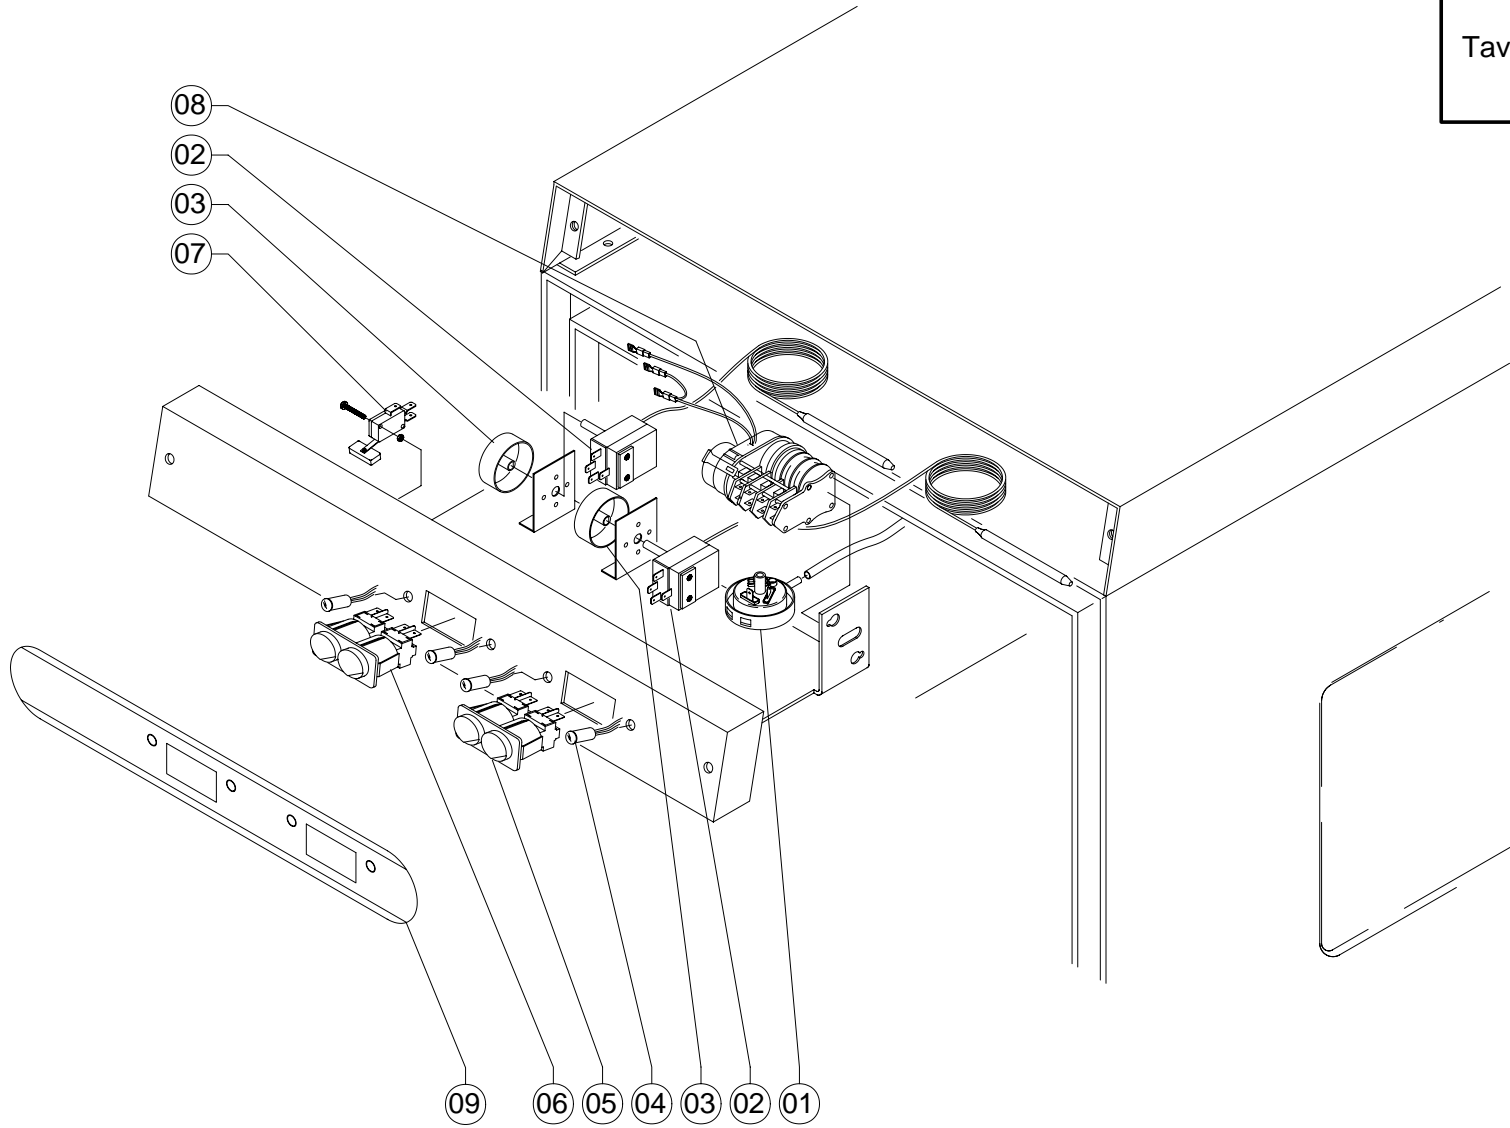

08

05

06

07

18

Tav. K34	KORAL 208LSDB - 209DB
	450DB - 540DB
	IMPIANTO ELETTRICO ELECTRICAL CIRCUIT

Tav. K43	KORAL 208DB - 208LSDB - 209DB
	GIRANTE / WASH ARMS

01

02

03

05

06

07