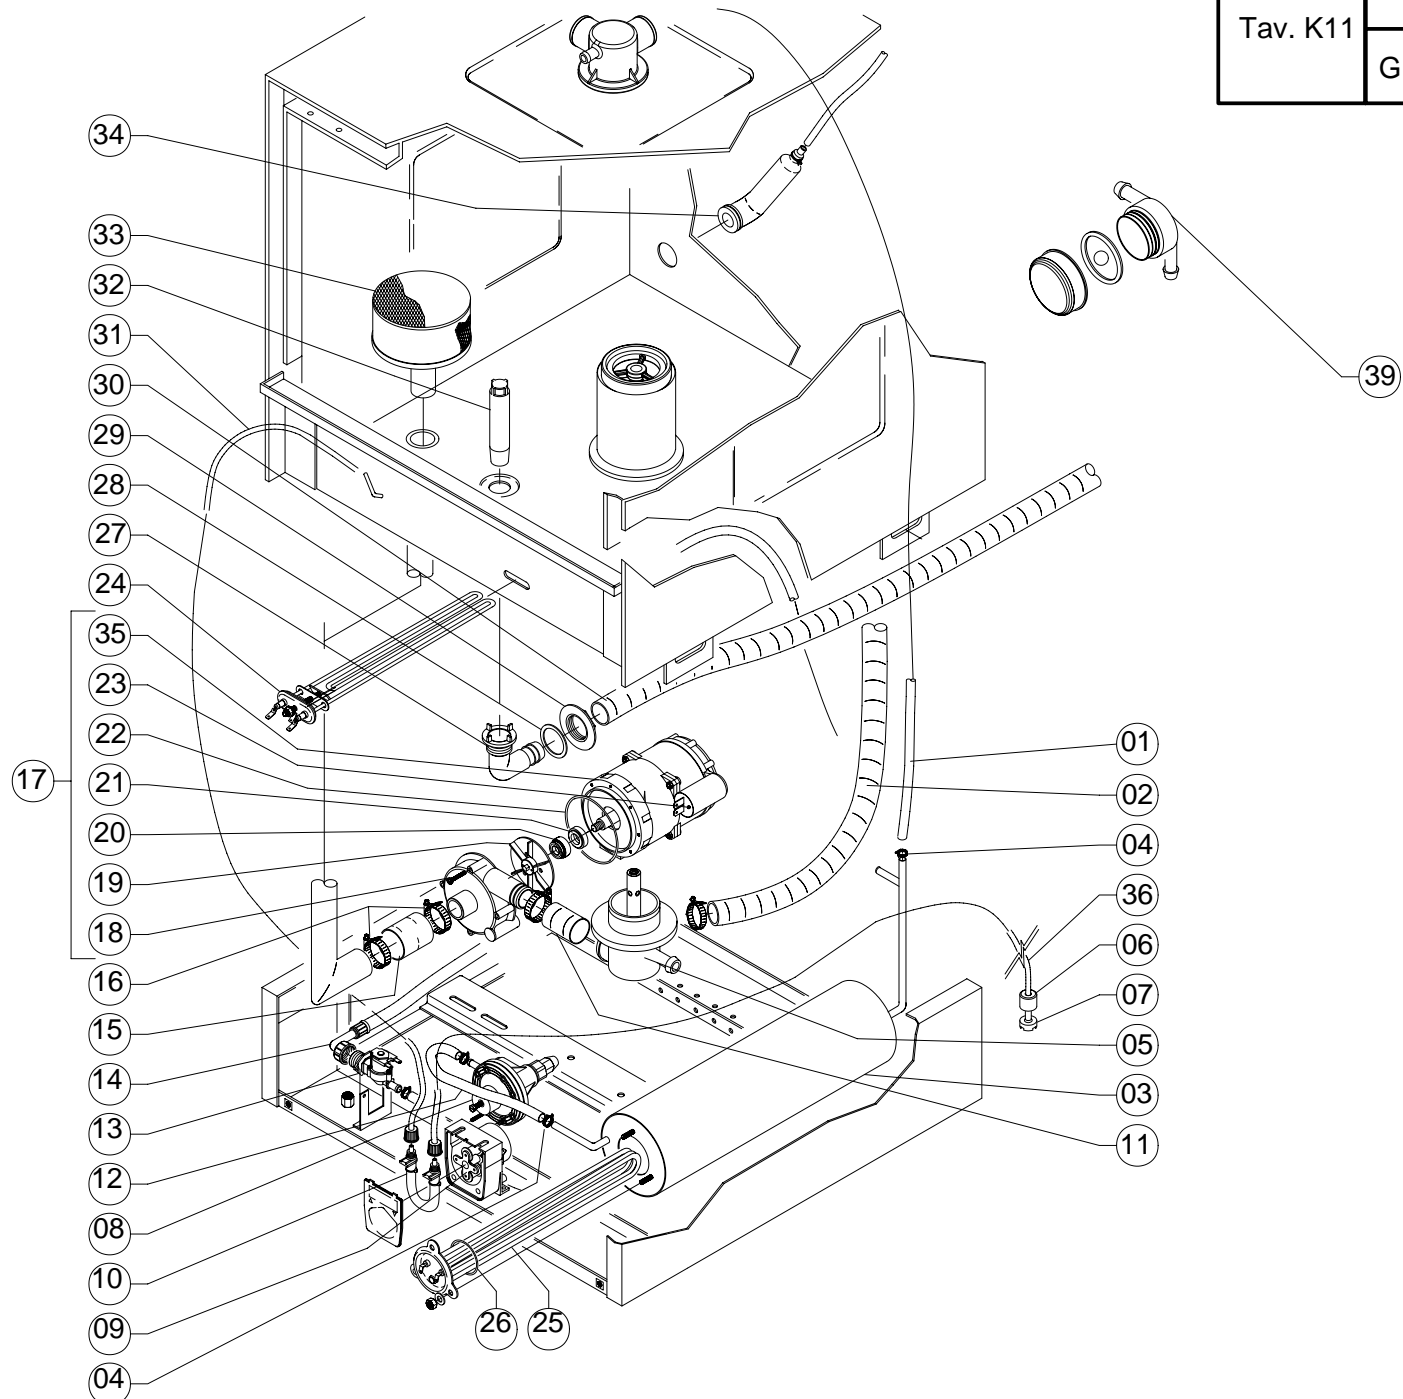

ESPLOSO RICAMBI EXPLODED VIEWS

KORAL 209DB

KRUPPS
DISHWASHER MACHINES

01

18

Tav. K23	KORAL 206DB - 208LSDB 209DB - 450DB
	GIRANTE / WASH ARMS

02

12

13

11

10

12

13

03

09

04

08

05

06

07

18

Tav. K34	KORAL 208LSDB - 209DB
	450DB - 540DB
	IMPIANTO ELETTRICO ELECTRICAL CIRCUIT

Tav. K43	KORAL 208DB - 208LSDB - 209DB
	GIRANTE / WASH ARMS

01

02

03

05

06

07