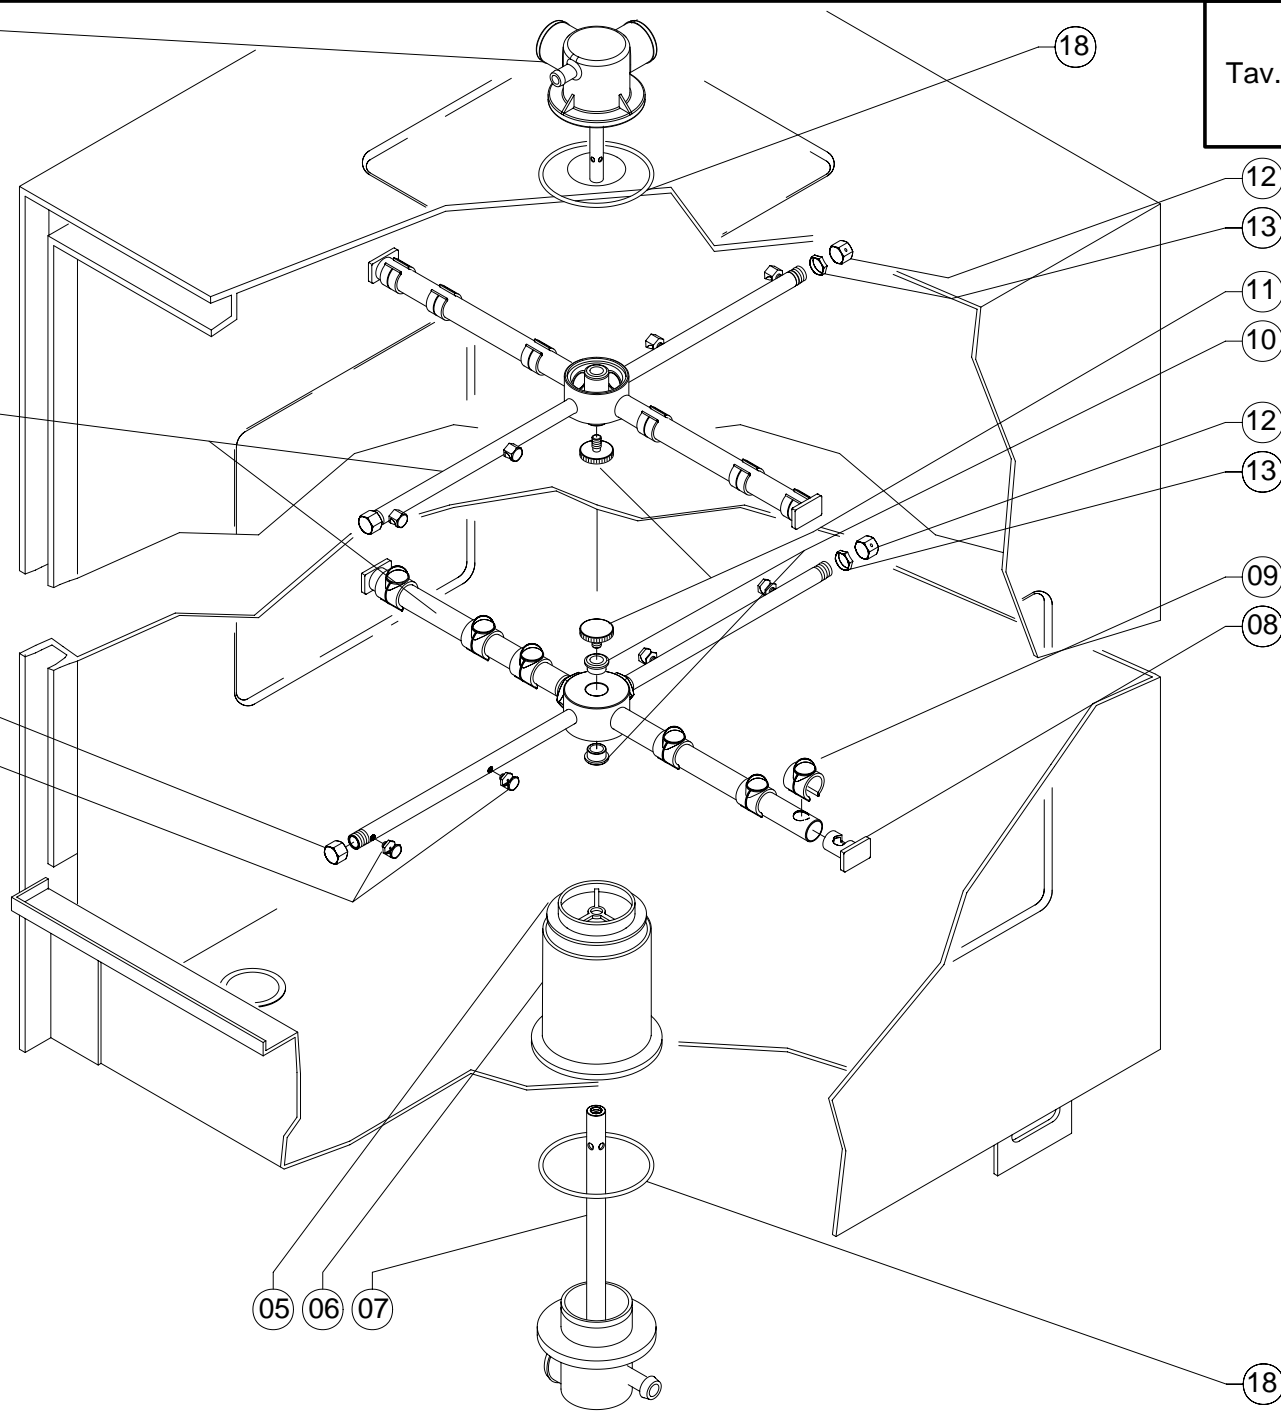

13

11

10

12

13

03

09

04

08

05

06

07

18

Tav. K34	KORAL 208LSDB - 209DB
	450DB - 540DB
	IMPIANTO ELETTRICO ELECTRICAL CIRCUIT

Tav. K43	KORAL 208DB - 208LSDB - 209DB
	GIRANTE / WASH ARMS

01

02

03

05

06

07