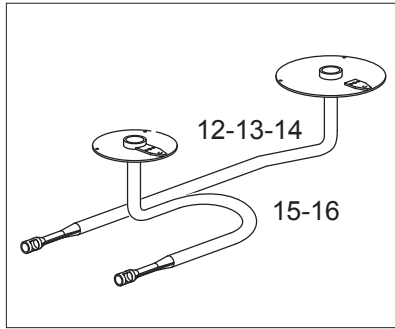

Listino componenti per pagina 3

1	185734 <i>Recommended spare parts</i>	SPARTIFIAMMA 7000 KCAL CHAPEAU DU BRULEUR 7000 KCAL FLAMMER BRENNER 7000 KCAL BURNER CAP 7000 KCAL	
2	185727 <i>Recommended spare parts</i>	BRUCIATORE 7KW BRULEUR 7KW BRENNER 7KW BURNER 7KW	
5	185732 <i>Recommended spare parts</i>	CORPO PILOTA VEILLEUSE PILOTBRENNER PILOT BURNER	
7	INIETTORE	VEDI MANUALE UGELLI VOIR MANUEL GICLEURS SIEHE DÜSENTABELLE SEE HANDBOOK NOZZLES	
8	173386	TUBO PILOTA BRUCIATORE ANTERIORE TUBE VEILLEUSE BRÛLEUR ANTÉRIEUR PILOTBRENNERROHR FRONT BURNER PILOT PIPE	
9	173387	TUBO PILOTA BRUCIATORE POSTERIORE TUBE VEILLEUSE BRÛLEUR POSTÉRIEUR HINTERES PILOTBRNNERROHR BACK BURNER PILOT PIPE	
10	RTCU700391	DADO FISSAGGIO TERMOCOPPIA ECROU MUTTER NUT	
11	RTCU700374 <i>Recommended spare parts</i>	TERMOCOPPIA THERMOCOUPLE THERMOELEMENT THERMOCOUPLE	
12	185740	TUBO ALIMENTAZIONE POST.BRUC. TUBE DE DISTRIBUTION BRÛLEUR POST. HINTERES BRENNERVERSORGUNGSROHR BACK BURNER DISTRIBUTION PIPE	
15	185738	TUBO ALIMENTAZIONE ANT. BRUC. TUBE DE DISTRIBUTION BRÛLEUR ANT. VORDERES BRENNERVERSORGUNGSROHR FRONT BURNER DISTRIBUTION PIPE	
17	167184 <i>Recommended spare parts</i>	BRIGLIA RUBINETTO VALVOLATO BRIDE SOUPAPE DE SECURITE ZUGHEL SAFETY VALVE BRIDLE	
18	167997 <i>Recommended spare parts</i>	RUBINETTO VALVOLATO VANNE A GAZ AVEC SECURITE GASHAHN SAFETY VALVE	
19	RTCU900018 <i>Recommended spare parts</i>	BICONO D.6 BICONE D.6 QUETSCHRING D.6 BICONE D.6	
20	RTCU900019 <i>Recommended spare parts</i>	CALOTTA D.6 ÇALOTTE D.6 ÜBERWURFMUTTER D.6 NUT D.6	
21	RTCU900012 <i>Recommended spare parts</i>	BICONO D.10 BICONE D.10 QUETSCHRING D.10 BICONE D.10