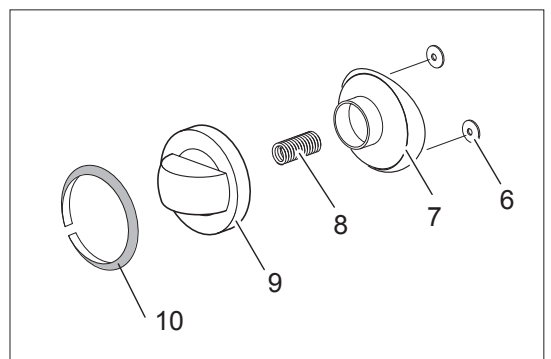

Listino componenti per pagina 1

1	186161	GRIGLIA CAMINO GRILLE POUR CHEMINÉE KAMINROST CHIMNEY GRILL	
2	186468	GRIGLIA PLACCA IN FILO DOPPIA GRILLE INOX POUR 2 BRULEURS EISENDRAHT-BRENNERROST FUER 2 BRENNER STAINLESS STEEL GRID FOR 2 BURNERS	
4	163603	GIUNZIONE FISSAGGIO PIANO FIXATURE DE PLAN TOPVERBINDUNG TOP CONNECTION	
5	174762	CRUSCOTTO PANNEAU DE CONTROLE FRONT BLENDE CONTROL PANEL	
9	178119 <i><u>Recommended spare parts</u></i>	CORPO MANOPOLA FUOCHI APERTI POIGNEE BRULEUR KNEBEL BRENNER BURNER KNOB	
10	185720 <i><u>Recommended spare parts</u></i>	ANELLO MANOPOLA FUOCHI APERTI RING PIGNEE KLEBERING KNEBEL BRENNER KNOB RING