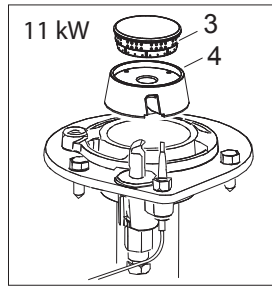

Listino componenti per pagina 3

1	185734 <i>Recommended spare parts</i>	SPARTIFIAMMA 7000 KCAL CHAPEAU DU BRULEUR 7000 KCAL FLAMMER BRENNER 7000 KCAL BURNER CAP 7000 KCAL	
2	185727 <i>Recommended spare parts</i>	BRUCIATORE 7KW BRULEUR 7KW BRENNER 7KW BURNER 7KW	
5	185732 <i>Recommended spare parts</i>	CORPO PILOTA VEILLEUSE PILOTBRENNER PILOT BURNER	
7	INIETTORE	VEDI MANUALE UGELLI VOIR MANUEL GICLEURS SIEHE DÜSENTABELLE SEE HANDBOOK NOZZLES	
8	173386	TUBO PILOTA BRUCIATORE ANTERIORE TUBE VEILLEUSE BRÛLEUR ANTÉRIEUR PILOTBRENNERROHR FRONT BURNER PILOT PIPE	
9	173387	TUBO PILOTA BRUCIATORE POSTERIORE TUBE VEILLEUSE BRÛLEUR POSTÉRIEUR HINTERES PILOTBRNNERROHR BACK BURNER PILOT PIPE	
10	RTCU700391	DADO FISSAGGIO TERMOCOPPIA ECROU MUTTER NUT	
11	RTCU700374 <i>Recommended spare parts</i>	TERMOCOPPIA THERMOCOUPLE THERMOELEMENT THERMOCOUPLE	
12	185740	TUBO ALIMENTAZIONE POST.BRUC. TUBE DE DISTRIBUTION BRÛLEUR POST. HINTERES BRENNERVERSORGUNGSROHR BACK BURNER DISTRIBUTION PIPE	
15	185738	TUBO ALIMENTAZIONE ANT. BRUC. TUBE DE DISTRIBUTION BRÛLEUR ANT. VORDERES BRENNERVERSORGUNGSROHR FRONT BURNER DISTRIBUTION PIPE	
17	167184 <i>Recommended spare parts</i>	BRIGLIA RUBINETTO VALVOLATO BRIDE SOUPAPE DE SECURITE ZUGHEL SAFETY VALVE BRIDLE	
18	167997 <i>Recommended spare parts</i>	RUBINETTO VALVOLATO VANNE A GAZ AVEC SECURITE GASHAHN SAFETY VALVE	
19	RTCU900018 <i>Recommended spare parts</i>	BICONO D.6 BICONE D.6 QUETSCHRING D.6 BICONE D.6	
20	RTCU900019 <i>Recommended spare parts</i>	CALOTTA D.6 ÇALOTTE D.6 ÜBERWURFMUTTER D.6 NUT D.6	
21	RTCU900012 <i>Recommended spare parts</i>	BICONO D.10 BICONE D.10 QUETSCHRING D.10 BICONE D.10