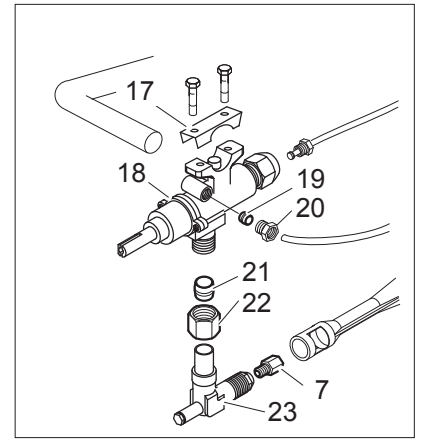

Listino componenti per pagina 3

1	185734 <i>Recommended spare parts</i>	SPARTIFIAMMA 7000 KCAL CHAPEAU DU BRULEUR 7000 KCAL FLAMMER BRENNER 7000 KCAL BURNER CAP 7000 KCAL	
2	185727 <i>Recommended spare parts</i>	BRUCIATORE 7KW BRULEUR 7KW BRENNER 7KW BURNER 7KW	
5	185732 <i>Recommended spare parts</i>	CORPO PILOTA VEILLEUSE PILOTBRENNER PILOT BURNER	
7	INIETTORE	VEDI MANUALE UGELLI VOIR MANUEL GICLEURS SIEHE DÜSENTABELLE SEE HANDBOOK NOZZLES	
8	173386	TUBO PILOTA BRUCIATORE ANTERIORE TUBE VEILLEUSE BRÛLEUR ANTÉRIEUR PILOTBRENNERROHR FRONT BURNER PILOT PIPE	
9	173387	TUBO PILOTA BRUCIATORE POSTERIORE TUBE VEILLEUSE BRÛLEUR POSTÉRIEUR HINTERES PILOTBRNNERROHR BACK BURNER PILOT PIPE	
10	RTCU700391	DADO FISSAGGIO TERMOCOPPIA ECROU MUTTER NUT	
11	RTCU700374 <i>Recommended spare parts</i>	TERMOCOPPIA THERMOCOUPLE THERMOELEMENT THERMOCOUPLE	
12	185740	TUBO ALIMENTAZIONE POST.BRUC. TUBE DE DISTRIBUTION BRÛLEUR POST. HINTERES BRENNERVERSORGUNGSROHR BACK BURNER DISTRIBUTION PIPE	
15	185738	TUBO ALIMENTAZIONE ANT. BRUC. TUBE DE DISTRIBUTION BRÛLEUR ANT. VORDERES BRENNERVERSORGUNGSROHR FRONT BURNER DISTRIBUTION PIPE	
17	167184 <i>Recommended spare parts</i>	BRIGLIA RUBINETTO VALVOLATO BRIDE SOUPAPE DE SECURITE ZUGHEL SAFETY VALVE BRIDLE	
18	167997 <i>Recommended spare parts</i>	RUBINETTO VALVOLATO VANNE A GAZ AVEC SECURITE GASHAHN SAFETY VALVE	
19	RTCU900018 <i>Recommended spare parts</i>	BICONO D.6 BICONE D.6 QUETSCHRING D.6 BICONE D.6	
20	RTCU900019 <i>Recommended spare parts</i>	CALOTTA D.6 ÇALOTTE D.6 ÜBERWURFMUTTER D.6 NUT D.6	
21	RTCU900012 <i>Recommended spare parts</i>	BICONO D.10 BICONE D.10 QUETSCHRING D.10 BICONE D.10