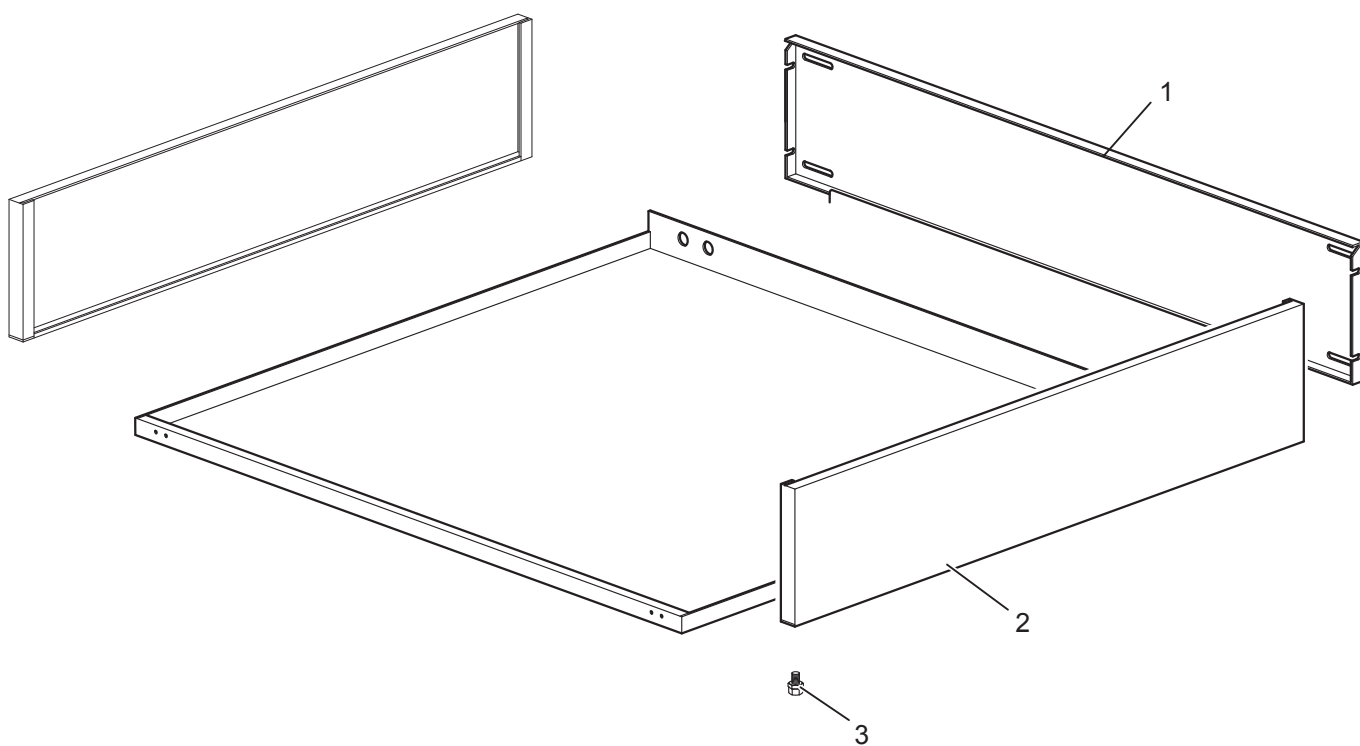

| | | | |
|----|---|---|--|
| 1 | 186161 | GRIGLIA CAMINO GRILLE POUR CHEMINÉE KAMINROST CHIMNEY GRILL | |
| 2 | 186468 | GRIGLIA PLACCA IN FILO DOPPIA GRILLE INOX POUR 2 BRULEURS EISENDRAHT-BRENNERROST FUER 2 BRENNER STAINLESS STEEL GRID FOR 2 BURNERS | |
| 4 | 163603 | GIUNZIONE FISSAGGIO PIANO FIXATURE DE PLAN TOPVERBINDUNG TOP CONNECTION | |
| 5 | 174762 | CRUSCOTTO PANNEAU DE CONTROLE FRONT BLENDE CONTROL PANEL | |
| 9 | 178119 <i><u>Recommended spare parts</u></i> | CORPO MANOPOLA FUOCHI APERTI POIGNEE BRULEUR KNEBEL BRENNER BURNER KNOB | |
| 10 | 185720 <i><u>Recommended spare parts</u></i> | ANELLO MANOPOLA FUOCHI APERTI RING PIGNEE KLEBERING KNEBEL BRENNER KNOB RING | |