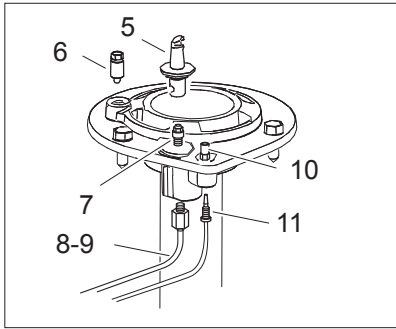

Listino componenti per pagina 3

1	185734 <i>Recommended spare parts</i>	SPARTIFIAMMA 7000 KCAL CHAPEAU DU BRULEUR 7000 KCAL FLAMMER BRENNER 7000 KCAL BURNER CAP 7000 KCAL	
2	185727 <i>Recommended spare parts</i>	BRUCIATORE 7KW BRULEUR 7KW BRENNER 7KW BURNER 7KW	
5	185732 <i>Recommended spare parts</i>	CORPO PILOTA VEILLEUSE PILOTBRENNER PILOT BURNER	
7	INIETTORE	VEDI MANUALE UGELLI VOIR MANUEL GICLEURS SIEHE DÜSENTABELLE SEE HANDBOOK NOZZLES	
8	173386	TUBO PILOTA BRUCIATORE ANTERIORE TUBE VEILLEUSE BRÛLEUR ANTÉRIEUR PILOTBRENNERROHR FRONT BURNER PILOT PIPE	
9	173387	TUBO PILOTA BRUCIATORE POSTERIORE TUBE VEILLEUSE BRÛLEUR POSTÉRIEUR HINTERES PILOTBRNNERROHR BACK BURNER PILOT PIPE	
10	RTCU700391	DADO FISSAGGIO TERMOCOPPIA ECROU MUTTER NUT	
11	RTCU700374 <i>Recommended spare parts</i>	TERMOCOPPIA THERMOCOUPLE THERMOELEMENT THERMOCOUPLE	
12	185740	TUBO ALIMENTAZIONE POST.BRUC. TUBE DE DISTRIBUTION BRÛLEUR POST. HINTERES BRENNERVERSORGUNGSROHR BACK BURNER DISTRIBUTION PIPE	
15	185738	TUBO ALIMENTAZIONE ANT. BRUC. TUBE DE DISTRIBUTION BRÛLEUR ANT. VORDERES BRENNERVERSORGUNGSROHR FRONT BURNER DISTRIBUTION PIPE	
17	167184 <i>Recommended spare parts</i>	BRIGLIA RUBINETTO VALVOLATO BRIDE SOUPAPE DE SECURITE ZUGHEL SAFETY VALVE BRIDLE	
18	167997 <i>Recommended spare parts</i>	RUBINETTO VALVOLATO VANNE A GAZ AVEC SECURITE GASHAHN SAFETY VALVE	
19	RTCU900018 <i>Recommended spare parts</i>	BICONO D.6 BICONE D.6 QUETSCHRING D.6 BICONE D.6	
20	RTCU900019 <i>Recommended spare parts</i>	CALOTTA D.6 ÇALOTTE D.6 ÜBERWURFMUTTER D.6 NUT D.6	
21	RTCU900012 <i>Recommended spare parts</i>	BICONO D.10 BICONE D.10 QUETSCHRING D.10 BICONE D.10