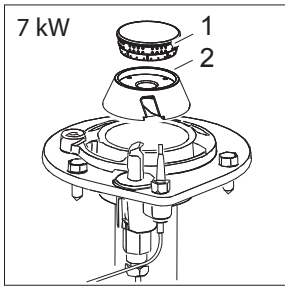

Listino componenti per pagina 3

1	185734 <i>Recommended spare parts</i>	SPARTIFIAMMA 7000 KCAL CHAPEAU DU BRULEUR 7000 KCAL FLAMMER BRENNER 7000 KCAL BURNER CAP 7000 KCAL	
2	185727 <i>Recommended spare parts</i>	BRUCIATORE 7KW BRULEUR 7KW BRENNER 7KW BURNER 7KW	
5	185732 <i>Recommended spare parts</i>	CORPO PILOTA VEILLEUSE PILOTBRENNER PILOT BURNER	
7	INIETTORE	VEDI MANUALE UGELLI VOIR MANUEL GICLEURS SIEHE DÜSENTABELLE SEE HANDBOOK NOZZLES	
8	173386	TUBO PILOTA BRUCIATORE ANTERIORE TUBE VEILLEUSE BRÛLEUR ANTÉRIEUR PILOTBRENNERROHR FRONT BURNER PILOT PIPE	
9	173387	TUBO PILOTA BRUCIATORE POSTERIORE TUBE VEILLEUSE BRÛLEUR POSTÉRIEUR HINTERES PILOTBRNNERROHR BACK BURNER PILOT PIPE	
10	RTCU700391	DADO FISSAGGIO TERMOCOPPIA ECROU MUTTER NUT	
11	RTCU700374 <i>Recommended spare parts</i>	TERMOCOPPIA THERMOCOUPLE THERMOELEMENT THERMOCOUPLE	
12	185740	TUBO ALIMENTAZIONE POST.BRUC. TUBE DE DISTRIBUTION BRÛLEUR POST. HINTERES BRENNERVERSORGUNGSROHR BACK BURNER DISTRIBUTION PIPE	
15	185738	TUBO ALIMENTAZIONE ANT. BRUC. TUBE DE DISTRIBUTION BRÛLEUR ANT. VORDERES BRENNERVERSORGUNGSROHR FRONT BURNER DISTRIBUTION PIPE	
17	167184 <i>Recommended spare parts</i>	BRIGLIA RUBINETTO VALVOLATO BRIDE SOUPAPE DE SECURITE ZUGHEL SAFETY VALVE BRIDLE	
18	167997 <i>Recommended spare parts</i>	RUBINETTO VALVOLATO VANNE A GAZ AVEC SECURITE GASHAHN SAFETY VALVE	
19	RTCU900018 <i>Recommended spare parts</i>	BICONO D.6 BICONE D.6 QUETSCHRING D.6 BICONE D.6	
20	RTCU900019 <i>Recommended spare parts</i>	CALOTTA D.6 ÇALOTTE D.6 ÜBERWURFMUTTER D.6 NUT D.6	
21	RTCU900012 <i>Recommended spare parts</i>	BICONO D.10 BICONE D.10 QUETSCHRING D.10 BICONE D.10