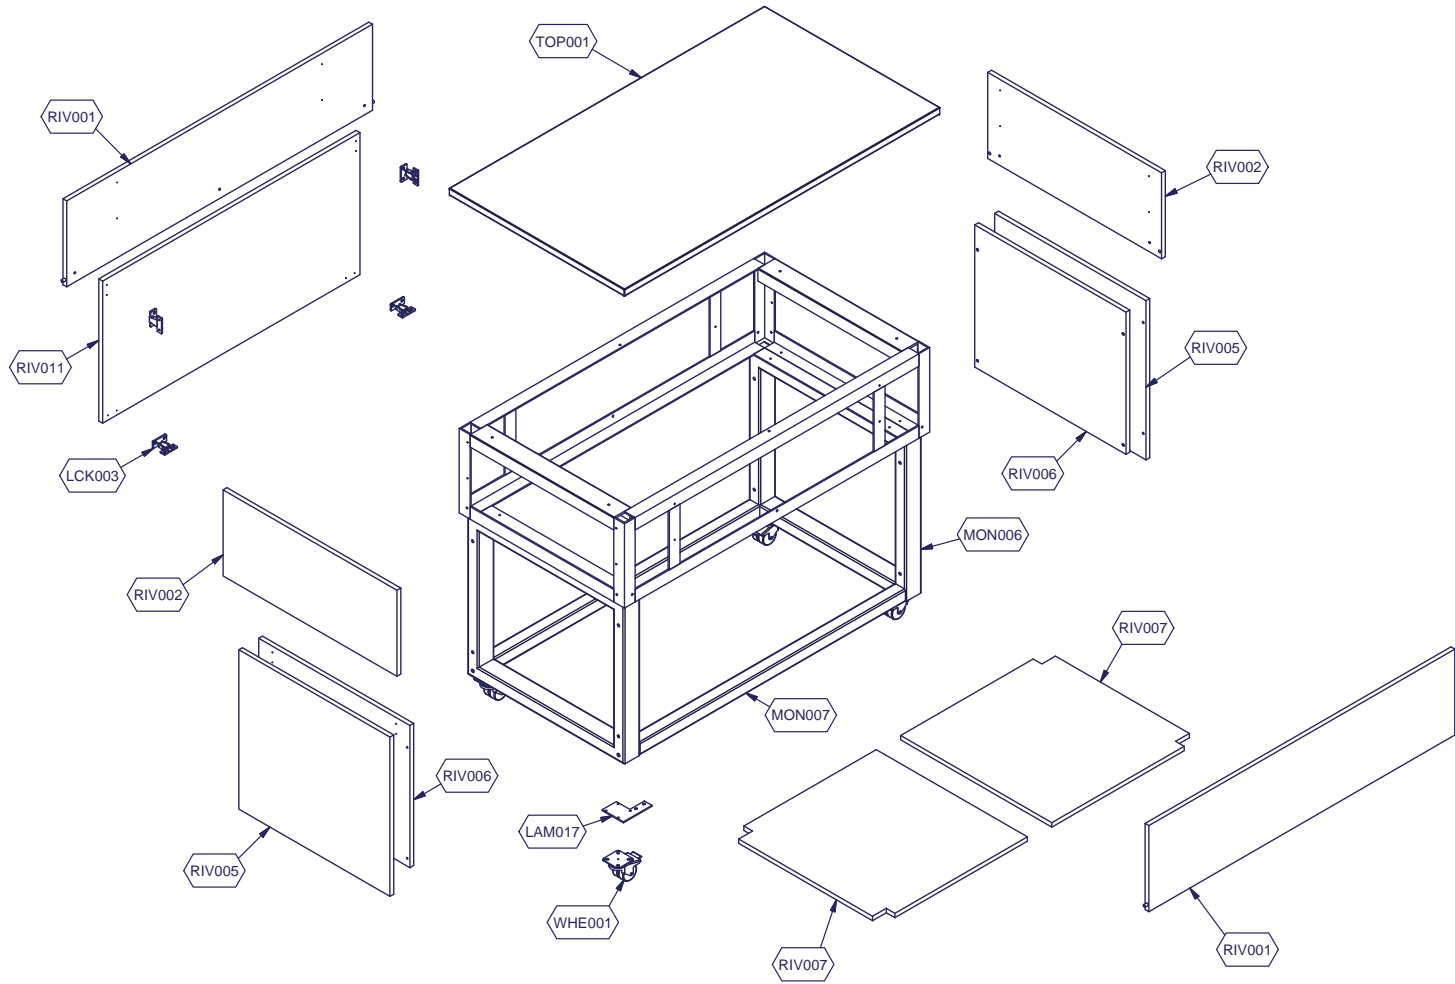

Kühlung Büffet-Element

Artikel-Nr. 651065 (9BTIS3NNNCA90 / SERVICE PURPLE 3 C)

Explosionszeichnung / Ersatzteile

Bitte bei Ersatzteilbestellung immer Artikelnummer und Seriennummer mit angeben!

Cod. ESP385

Denominazione: SERVICE PURPLE PIANO DRITTO

Data: 10/06/13

INDICE DI MODIFICA: 00

	PARAM.	OPTIONAL
⚡		
SCE001	TAR001	OPT

Code	Description	Notes
72539674	FRAME FIXING KIT	
74702072	HOOK	
72539680	SIDE FRAME	
72539692	FRONT BOTTOM FRAME	
72546344	FOOD ISLAND TOP LONGER SIDE PANEL	
72546304	FOOD ISLAND TOP SIDE PANEL	
72546314	EXTERNAL BOTTOM SIDE PANEL	
72546324	INTERNAL BOTTOM SIDE PANEL	
72546394	BOTTOM SHELF	
72545654	LOW BACK PANNEL	
73669912	S/S TOP	
74708007	CASTOR/FEET	