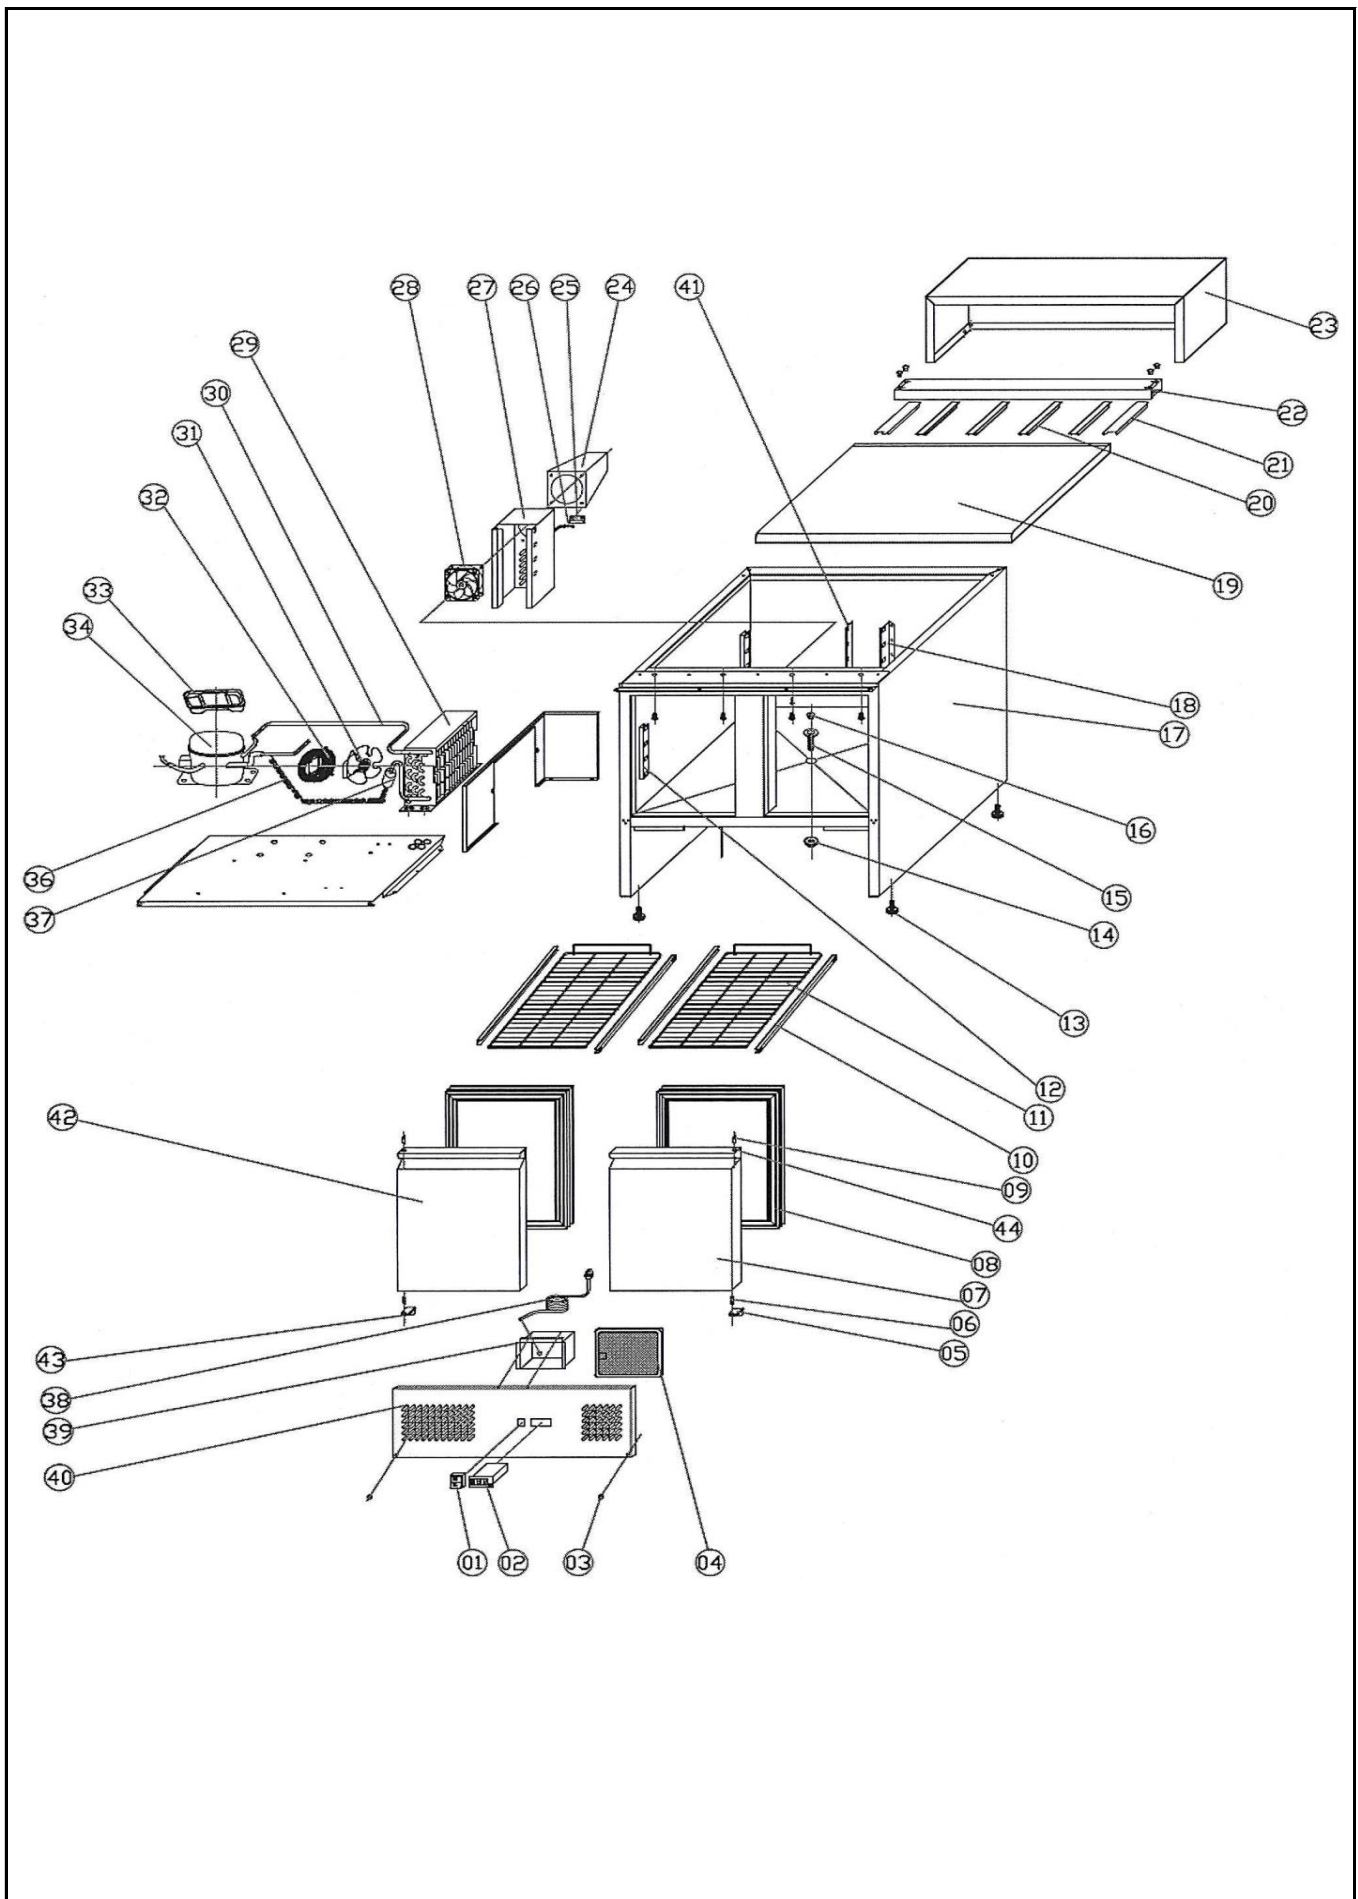

Kühlung Pizzadette

Artikel-Nr.
70553001 (AK900PX)

Explosionszeichnung / Ersatzteile

Bitte bei Ersatzteilbestellung immer Artikelnummer und Seriennummer mit angeben!

SPARE PART LIST / ESPLOSO AK900PX

SPARE PART LIST / ESPLOSO AK900PX

REF.	CODE CODICE	DESCRIPTION	DESCRIZIONE	PRICE PREZZO
1	R00086	MAIN SWITCH	INTERRUTTORE	
2	R00084	THERMOSTAT	TERMOSTATO	
3		PLASTIC CAP	TAPPINO	
4		FILTER	FILTRO	
5		DOWN HINGE RIGHT	CERNIERA INFERIORE DESTRA	
6		DOWN HINGE AXIS	PERNO INFERIORE	
7		DOOR RIGHT	PORTA DESTRA	
8	R00056	GASKET	GUARNIZIONE	
9		UP HINGE AXIS	PERNO SUPERIORE	
10	400920000	GUIDE SET	COPPIA GUIDE	
11	404120000	SHELF SHE12	GRIGLIA SHE12	
12	R00923	SIDE SUPPORT	SUPPORTO LATERALE	
13	R00080	FEET	PIEDE	
14	R00858	DRAIN PIPE NUT	GHIERA	
15	R00859	DRAIN PIPE	TUBO SCARICO	
16	R00860	DRAIN PIPE COVER	TAPPO TUBO SCARICO	
17		BODY	TELAIO	
18		BACK SUPPORT RIGHT	SUPPORTO POSTERIORE DESTRO	
19	R00317	GRANITE TOP	PIANO	
20		PAN SUPPORT	SEPARATORE	
21		ENDING SUPPORT	SUPPORTI FINALE	
22		PAN BRACKET	STAFFA BACINELLE	
23		PAN COVERING BOX	COPERTURA BACINELLE	
24		AIR FLOW DUCT	CONDOTTO ARIA	
25		SENSOR FIXED CLIP	CLIP TERMOCOPPIA	
26	R00213	SENSOR	TERMOCOPPIA	
27		CIRCLE FAN SUPPORT	SUPPORTO VENTOLA CIRCOLAZIONE	
28	R00051	CIRCLE FAN	VENTOLA CIRCOLAZIONE	
29		CONDENSER	CONDENSATORE	
30		DISCHARGE TUBE	TUBO	
31	R00055	CONDENSER FAN	VENTOLA CONDENSATORE	
32		BASKET GUARD GRILLES	PROTEZIONE VENTOLA	
33		WATER PAN	VASCHETTA SCARICO ACQUA	
34	R00076	COMPRESSOR	COMPRESSORE	
36		CAPILLARY	CAPILLARE	
37		FILTER DRIER	FILTRO SECCO	
38		PLUG	CAVO ALIMENTAZIONE	
39		JUNCTION BOX	SCATOLA	
40		FRONT PANNEL	PANNELLO FRONTALE	
41		BACK SUPPORT LEFT	SUPPORTO POSTERIORE SINISTRO	
42		DOOR LEFT	PORTA SINISTRA	
43		DOWN HINGE LEFT	CERNIERA INFERIORE SINISTRA	
44		BUSHING	BOCCOLA	