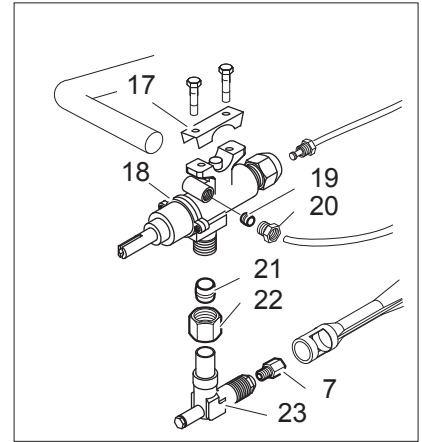

Listino componenti per pagina 3

1	185734 <i>Recommended spare parts</i>	SPARTIFIAMMA 7000 KCAL CHAPEAU DU BRULEUR 7000 KCAL FLAMMER BRENNER 7000 KCAL BURNER CAP 7000 KCAL	
2	185727 <i>Recommended spare parts</i>	BRUCIATORE 7KW BRULEUR 7KW BRENNER 7KW BURNER 7KW	
3	185736 <i>Recommended spare parts</i>	SPARTIFIAMMA 11000 KCAL CHAPEAU DU BRULEUR 11000 KCAL FLAMMER BRENNER 11000 KCAL BURNER CAP 11000 KCAL	
4	185730 <i>Recommended spare parts</i>	BRUCIATORE 11KW BRULEUR 11KW BRENNER 11KW BURNER 11KW	
5	185732 <i>Recommended spare parts</i>	CORPO PILOTA VEILLEUSE PILOTBRENNER KOMPLETT PILOT BURNER	
6	185752	KIT DISTANZIALE + VITE FLEX 2.0 KW 11	
7	INIETTORE	VEDI MANUALE UGELLI VOIR MANUEL GICLEURS PILOTBRENNER KOMPLETT SEE HANDBOOK NOZZLES	
8	173390	TUBO PILOTA BRUCIATORE ANTERIORE TUBE VEILLEUSE BRÛLEUR ANTÉRIEUR PILOTBRENNERROHR FRONT BURNER PILOT PIPE	
9	173391	TUBO PILOTA BRUCIATORE POSTERIORE TUBE VEILLEUSE BRÛLEUR POSTÉRIEUR PILOTBRENNERROHR HINTEN BACK BURNER PILOT PIPE	
10	RTCU700391	DADO FISSAGGIO TERMOCOPPIA ECROU MUTTER NUT	
11	RTCU700374 <i>Recommended spare parts</i>	TERMOCOPPIA THERMOCOUPLE THERMOELEMENT THERMOCOUPLE	
12	185742	TUBO ALIMENTAZIONE ANT. BRUC. TUBE DE DISTRIBUTION BRÛLEUR ANT. VORDERES BRENNERVERSORGUNGSROHR FRONT BURNER DISTRIBUTION PIPE	
15	185744	TUBO ALIMENTAZIONE POST. BRUC. TUBE DE DISTRIBUTION BRÛLEUR POST. HINTERES BRENNERVERSORGUNGSROHR BACK BURNER DISTRIBUTION PIPE	
17	167184 <i>Recommended spare parts</i>	BRIGLIA RUBINETTO VALVOLATO BRIDE SOUPE DE SECURITE SCHELLE FÜR GASHAN SAFETY VALVE BRIDLE	
18	167997 <i>Recommended spare parts</i>	RUBINETTO VALVOLATO VANNE A GAZ AVEC SECURITE GASHAHN SAFETY VALVE