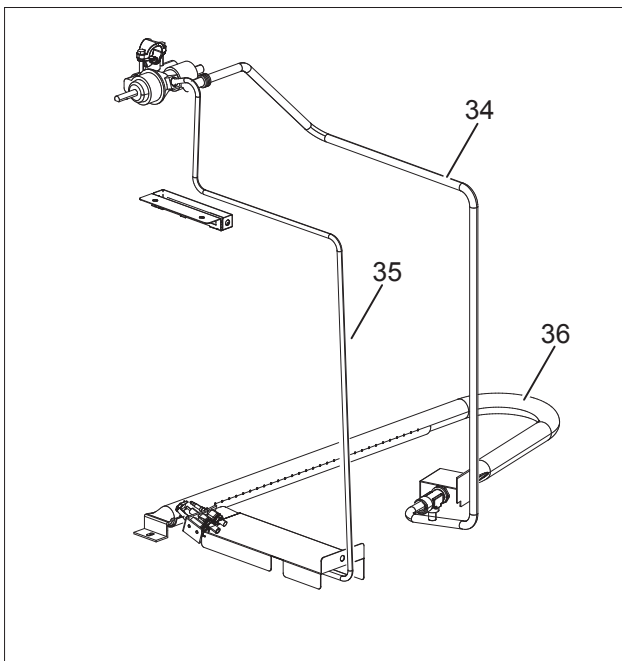

Listino componenti per pagina 3

1	185734 <i>Recommended spare parts</i>	SPARTIFIAMMA 7000 KCAL CHAPEAU DU BRULEUR 7000 KCAL FLAMMER BRENNER 7000 KCAL BURNER CAP 7000 KCAL	
2	185727 <i>Recommended spare parts</i>	BRUCIATORE 7KW BRULEUR 7KW BRENNER 7KW BURNER 7KW	
3	185736 <i>Recommended spare parts</i>	SPARTIFIAMMA 11000 KCAL CHAPEAU DU BRULEUR 11000 KCAL FLAMMER BRENNER 11000 KCAL BURNER CAP 11000 KCAL	
4	185730 <i>Recommended spare parts</i>	BRUCIATORE 11KW BRULEUR 11KW BRENNER 11KW BURNER 11KW	
5	185732 <i>Recommended spare parts</i>	CORPO PILOTA VEILLEUSE PILOTBRENNER KOMPLETT PILOT BURNER	
6	185752	KIT DISTANZIALE + VITE FLEX 2.0 KW 11	
7	INIETTORE	VEDI MANUALE UGELLI VOIR MANUEL GICLEURS PILOTBRENNER KOMPLETT SEE HANDBOOK NOZZLES	
8	173390	TUBO PILOTA BRUCIATORE ANTERIORE TUBE VEILLEUSE BRÛLEUR ANTÉRIEUR PILOTBRENNERROHR FRONT BURNER PILOT PIPE	
9	173391	TUBO PILOTA BRUCIATORE POSTERIORE TUBE VEILLEUSE BRÛLEUR POSTÉRIEUR PILOTBRENNERROHR HINTEN BACK BURNER PILOT PIPE	
10	RTCU700391	DADO FISSAGGIO TERMOCOPPIA ECROU MUTTER NUT	
11	RTCU700374 <i>Recommended spare parts</i>	TERMOCOPPIA THERMOCOUPLE THERMOELEMENT THERMOCOUPLE	
12	185742	TUBO ALIMENTAZIONE ANT. BRUC. TUBE DE DISTRIBUTION BRÛLEUR ANT. VORDERES BRENNERVERSORGUNGSROHR FRONT BURNER DISTRIBUTION PIPE	
15	185744	TUBO ALIMENTAZIONE POST. BRUC. TUBE DE DISTRIBUTION BRÛLEUR POST. HINTERES BRENNERVERSORGUNGSROHR BACK BURNER DISTRIBUTION PIPE	
17	167184 <i>Recommended spare parts</i>	BRIGLIA RUBINETTO VALVOLATO BRIDE SOUPE DE SECURITE SCHELLE FÜR GASHAN SAFETY VALVE BRIDLE	
18	167997 <i>Recommended spare parts</i>	RUBINETTO VALVOLATO VANNE A GAZ AVEC SECURITE GASHAHN SAFETY VALVE