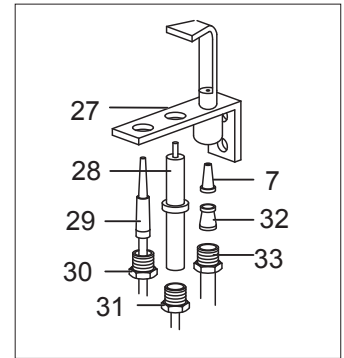

Listino componenti per pagina 3

1	185734 <i>Recommended spare parts</i>	SPARTIFIAMMA 7000 KCAL CHAPEAU DU BRULEUR 7000 KCAL FLAMMER BRENNER 7000 KCAL BURNER CAP 7000 KCAL	
2	185727 <i>Recommended spare parts</i>	BRUCIATORE 7KW BRULEUR 7KW BRENNER 7KW BURNER 7KW	
3	185736 <i>Recommended spare parts</i>	SPARTIFIAMMA 11000 KCAL CHAPEAU DU BRULEUR 11000 KCAL FLAMMER BRENNER 11000 KCAL BURNER CAP 11000 KCAL	
4	185730 <i>Recommended spare parts</i>	BRUCIATORE 11KW BRULEUR 11KW BRENNER 11KW BURNER 11KW	
5	185732 <i>Recommended spare parts</i>	CORPO PILOTA VEILLEUSE PILOTBRENNER KOMPLETT PILOT BURNER	
6	185752	KIT DISTANZIALE + VITE FLEX 2.0 KW 11	
7	INIETTORE	VEDI MANUALE UGELLI VOIR MANUEL GICLEURS PILOTBRENNER KOMPLETT SEE HANDBOOK NOZZLES	
8	173390	TUBO PILOTA BRUCIATORE ANTERIORE TUBE VEILLEUSE BRÛLEUR ANTÉRIEUR PILOTBRENNERROHR FRONT BURNER PILOT PIPE	
9	173391	TUBO PILOTA BRUCIATORE POSTERIORE TUBE VEILLEUSE BRÛLEUR POSTÉRIEUR PILOTBRENNERROHR HINTEN BACK BURNER PILOT PIPE	
10	RTCU700391	DADO FISSAGGIO TERMOCOPPIA ECROU MUTTER NUT	
11	RTCU700374 <i>Recommended spare parts</i>	TERMOCOPPIA THERMOCOUPLE THERMOELEMENT THERMOCOUPLE	
12	185742	TUBO ALIMENTAZIONE ANT. BRUC. TUBE DE DISTRIBUTION BRÛLEUR ANT. VORDERES BRENNERVERSORGUNGSROHR FRONT BURNER DISTRIBUTION PIPE	
15	185744	TUBO ALIMENTAZIONE POST. BRUC. TUBE DE DISTRIBUTION BRÛLEUR POST. HINTERES BRENNERVERSORGUNGSROHR BACK BURNER DISTRIBUTION PIPE	
17	167184 <i>Recommended spare parts</i>	BRIGLIA RUBINETTO VALVOLATO BRIDE SOUPE DE SECURITE SCHELLE FÜR GASHAN SAFETY VALVE BRIDLE	
18	167997 <i>Recommended spare parts</i>	RUBINETTO VALVOLATO VANNE A GAZ AVEC SECURITE GASHAHN SAFETY VALVE