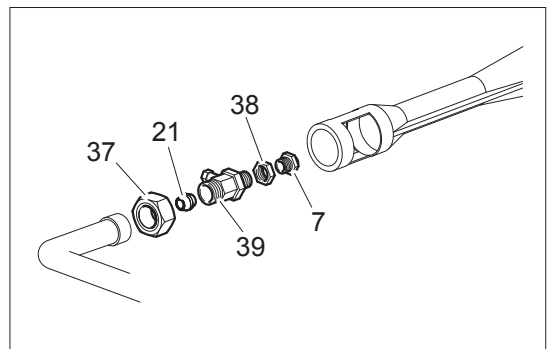

Listino componenti per pagina 3

1	185734 <i>Recommended spare parts</i>	SPARTIFIAMMA 7000 KCAL CHAPEAU DU BRULEUR 7000 KCAL FLAMMER BRENNER 7000 KCAL BURNER CAP 7000 KCAL	
2	185727 <i>Recommended spare parts</i>	BRUCIATORE 7KW BRULEUR 7KW BRENNER 7KW BURNER 7KW	
3	185736 <i>Recommended spare parts</i>	SPARTIFIAMMA 11000 KCAL CHAPEAU DU BRULEUR 11000 KCAL FLAMMER BRENNER 11000 KCAL BURNER CAP 11000 KCAL	
4	185730 <i>Recommended spare parts</i>	BRUCIATORE 11KW BRULEUR 11KW BRENNER 11KW BURNER 11KW	
5	185732 <i>Recommended spare parts</i>	CORPO PILOTA VEILLEUSE PILOTBRENNER KOMPLETT PILOT BURNER	
6	185752	KIT DISTANZIALE + VITE FLEX 2.0 KW 11	
7	INIETTORE	VEDI MANUALE UGELLI VOIR MANUEL GICLEURS PILOTBRENNER KOMPLETT SEE HANDBOOK NOZZLES	
8	173390	TUBO PILOTA BRUCIATORE ANTERIORE TUBE VEILLEUSE BRÛLEUR ANTÉRIEUR PILOTBRENNERROHR FRONT BURNER PILOT PIPE	
9	173391	TUBO PILOTA BRUCIATORE POSTERIORE TUBE VEILLEUSE BRÛLEUR POSTÉRIEUR PILOTBRENNERROHR HINTEN BACK BURNER PILOT PIPE	
10	RTCU700391	DADO FISSAGGIO TERMOCOPPIA ECROU MUTTER NUT	
11	RTCU700374 <i>Recommended spare parts</i>	TERMOCOPPIA THERMOCOUPLE THERMOELEMENT THERMOCOUPLE	
12	185742	TUBO ALIMENTAZIONE ANT. BRUC. TUBE DE DISTRIBUTION BRÛLEUR ANT. VORDERES BRENNERVERSORGUNGSROHR FRONT BURNER DISTRIBUTION PIPE	
15	185744	TUBO ALIMENTAZIONE POST. BRUC. TUBE DE DISTRIBUTION BRÛLEUR POST. HINTERES BRENNERVERSORGUNGSROHR BACK BURNER DISTRIBUTION PIPE	
17	167184 <i>Recommended spare parts</i>	BRIGLIA RUBINETTO VALVOLATO BRIDE SOUPE DE SECURITE SCHELLE FÜR GASHAN SAFETY VALVE BRIDLE	
18	167997 <i>Recommended spare parts</i>	RUBINETTO VALVOLATO VANNE A GAZ AVEC SECURITE GASHAHN SAFETY VALVE