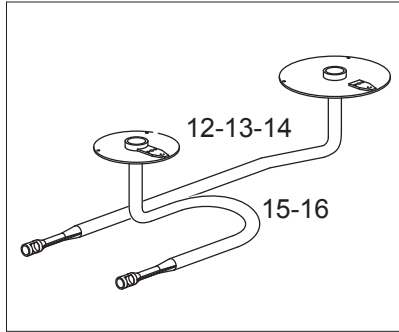

Listino componenti per pagina 3

1	185734 <i>Recommended spare parts</i>	SPARTIFIAMMA 7000 KCAL CHAPEAU DU BRULEUR 7000 KCAL FLAMMER BRENNER 7000 KCAL BURNER CAP 7000 KCAL	
2	185727 <i>Recommended spare parts</i>	BRUCIATORE 7KW BRULEUR 7KW BRENNER 7KW BURNER 7KW	
3	185736 <i>Recommended spare parts</i>	SPARTIFIAMMA 11000 KCAL CHAPEAU DU BRULEUR 11000 KCAL FLAMMER BRENNER 11000 KCAL BURNER CAP 11000 KCAL	
4	185730 <i>Recommended spare parts</i>	BRUCIATORE 11KW BRULEUR 11KW BRENNER 11KW BURNER 11KW	
5	185732 <i>Recommended spare parts</i>	CORPO PILOTA VEILLEUSE PILOTBRENNER KOMPLETT PILOT BURNER	
6	185752	KIT DISTANZIALE + VITE FLEX 2.0 KW 11	
7	INIETTORE	VEDI MANUALE UGELLI VOIR MANUEL GICLEURS PILOTBRENNER KOMPLETT SEE HANDBOOK NOZZLES	
8	173390	TUBO PILOTA BRUCIATORE ANTERIORE TUBE VEILLEUSE BRÛLEUR ANTÉRIEUR PILOTBRENNERROHR FRONT BURNER PILOT PIPE	
9	173391	TUBO PILOTA BRUCIATORE POSTERIORE TUBE VEILLEUSE BRÛLEUR POSTÉRIEUR PILOTBRENNERROHR HINTEN BACK BURNER PILOT PIPE	
10	RTCU700391	DADO FISSAGGIO TERMOCOPPIA ECROU MUTTER NUT	
11	RTCU700374 <i>Recommended spare parts</i>	TERMOCOPPIA THERMOCOUPLE THERMOELEMENT THERMOCOUPLE	
12	185742	TUBO ALIMENTAZIONE ANT. BRUC. TUBE DE DISTRIBUTION BRÛLEUR ANT. VORDERES BRENNERVERSORGUNGSROHR FRONT BURNER DISTRIBUTION PIPE	
15	185744	TUBO ALIMENTAZIONE POST. BRUC. TUBE DE DISTRIBUTION BRÛLEUR POST. HINTERES BRENNERVERSORGUNGSROHR BACK BURNER DISTRIBUTION PIPE	
17	167184 <i>Recommended spare parts</i>	BRIGLIA RUBINETTO VALVOLATO BRIDE SOUPE DE SECURITE SCHELLE FÜR GASHAN SAFETY VALVE BRIDLE	
18	167997 <i>Recommended spare parts</i>	RUBINETTO VALVOLATO VANNE A GAZ AVEC SECURITE GASHAHN SAFETY VALVE