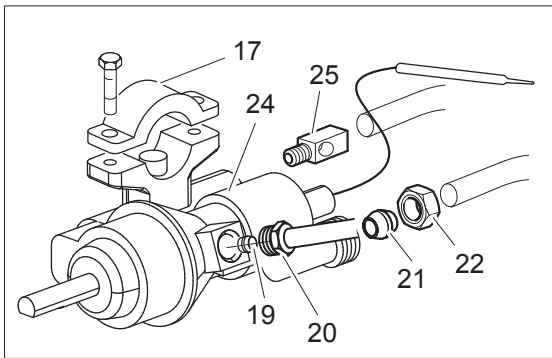

Listino componenti per pagina 3

1	185734 <i>Recommended spare parts</i>	SPARTIFIAMMA 7000 KCAL CHAPEAU DU BRULEUR 7000 KCAL FLAMMER BRENNER 7000 KCAL BURNER CAP 7000 KCAL	
2	185727 <i>Recommended spare parts</i>	BRUCIATORE 7KW BRULEUR 7KW BRENNER 7KW BURNER 7KW	
3	185736 <i>Recommended spare parts</i>	SPARTIFIAMMA 11000 KCAL CHAPEAU DU BRULEUR 11000 KCAL FLAMMER BRENNER 11000 KCAL BURNER CAP 11000 KCAL	
4	185730 <i>Recommended spare parts</i>	BRUCIATORE 11KW BRULEUR 11KW BRENNER 11KW BURNER 11KW	
5	185732 <i>Recommended spare parts</i>	CORPO PILOTA VEILLEUSE PILOTBRENNER KOMPLETT PILOT BURNER	
6	185752	KIT DISTANZIALE + VITE FLEX 2.0 KW 11	
7	INIETTORE	VEDI MANUALE UGELLI VOIR MANUEL GICLEURS PILOTBRENNER KOMPLETT SEE HANDBOOK NOZZLES	
8	173390	TUBO PILOTA BRUCIATORE ANTERIORE TUBE VEILLEUSE BRÛLEUR ANTÉRIEUR PILOTBRENNERROHR FRONT BURNER PILOT PIPE	
9	173391	TUBO PILOTA BRUCIATORE POSTERIORE TUBE VEILLEUSE BRÛLEUR POSTÉRIEUR PILOTBRENNERROHR HINTEN BACK BURNER PILOT PIPE	
10	RTCU700391	DADO FISSAGGIO TERMOCOPPIA ECROU MUTTER NUT	
11	RTCU700374 <i>Recommended spare parts</i>	TERMOCOPPIA THERMOCOUPLE THERMOELEMENT THERMOCOUPLE	
12	185742	TUBO ALIMENTAZIONE ANT. BRUC. TUBE DE DISTRIBUTION BRÛLEUR ANT. VORDERES BRENNERVERSORGUNGSROHR FRONT BURNER DISTRIBUTION PIPE	
15	185744	TUBO ALIMENTAZIONE POST. BRUC. TUBE DE DISTRIBUTION BRÛLEUR POST. HINTERES BRENNERVERSORGUNGSROHR BACK BURNER DISTRIBUTION PIPE	
17	167184 <i>Recommended spare parts</i>	BRIGLIA RUBINETTO VALVOLATO BRIDE SOUPE DE SECURITE SCHELLE FÜR GASHAN SAFETY VALVE BRIDLE	
18	167997 <i>Recommended spare parts</i>	RUBINETTO VALVOLATO VANNE A GAZ AVEC SECURITE GASHAHN SAFETY VALVE