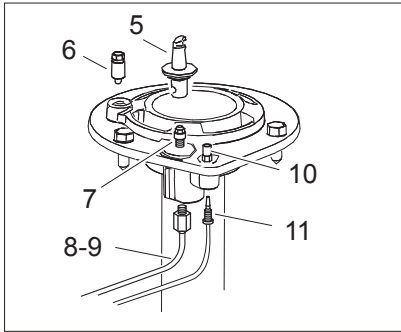

Listino componenti per pagina 3

1	185734 <i>Recommended spare parts</i>	SPARTIFIAMMA 7000 KCAL CHAPEAU DU BRULEUR 7000 KCAL FLAMMER BRENNER 7000 KCAL BURNER CAP 7000 KCAL	
2	185727 <i>Recommended spare parts</i>	BRUCIATORE 7KW BRULEUR 7KW BRENNER 7KW BURNER 7KW	
3	185736 <i>Recommended spare parts</i>	SPARTIFIAMMA 11000 KCAL CHAPEAU DU BRULEUR 11000 KCAL FLAMMER BRENNER 11000 KCAL BURNER CAP 11000 KCAL	
4	185730 <i>Recommended spare parts</i>	BRUCIATORE 11KW BRULEUR 11KW BRENNER 11KW BURNER 11KW	
5	185732 <i>Recommended spare parts</i>	CORPO PILOTA VEILLEUSE PILOTBRENNER KOMPLETT PILOT BURNER	
6	185752	KIT DISTANZIALE + VITE FLEX 2.0 KW 11	
7	INIETTORE	VEDI MANUALE UGELLI VOIR MANUEL GICLEURS PILOTBRENNER KOMPLETT SEE HANDBOOK NOZZLES	
8	173390	TUBO PILOTA BRUCIATORE ANTERIORE TUBE VEILLEUSE BRÛLEUR ANTÉRIEUR PILOTBRENNERROHR FRONT BURNER PILOT PIPE	
9	173391	TUBO PILOTA BRUCIATORE POSTERIORE TUBE VEILLEUSE BRÛLEUR POSTÉRIEUR PILOTBRENNERROHR HINTEN BACK BURNER PILOT PIPE	
10	RTCU700391	DADO FISSAGGIO TERMOCOPPIA ECROU MUTTER NUT	
11	RTCU700374 <i>Recommended spare parts</i>	TERMOCOPPIA THERMOCOUPLE THERMOELEMENT THERMOCOUPLE	
12	185742	TUBO ALIMENTAZIONE ANT. BRUC. TUBE DE DISTRIBUTION BRÛLEUR ANT. VORDERES BRENNERVERSORGUNGSROHR FRONT BURNER DISTRIBUTION PIPE	
15	185744	TUBO ALIMENTAZIONE POST. BRUC. TUBE DE DISTRIBUTION BRÛLEUR POST. HINTERES BRENNERVERSORGUNGSROHR BACK BURNER DISTRIBUTION PIPE	
17	167184 <i>Recommended spare parts</i>	BRIGLIA RUBINETTO VALVOLATO BRIDE SOUPE DE SECURITE SCHELLE FÜR GASHAN SAFETY VALVE BRIDLE	
18	167997 <i>Recommended spare parts</i>	RUBINETTO VALVOLATO VANNE A GAZ AVEC SECURITE GASHAHN SAFETY VALVE