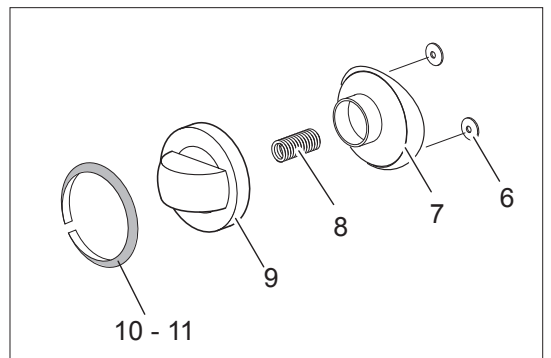

## Listino componenti per pagina 1

1	186165	GRIGLIA CAMINO GRILLE POUR CHEMINÉE KAMINROST CHIMNEY GRILL	
3	186467	GRIGLIA PLACCA IN FILO SINGOLA GRILLE INOX 1 BRULEUR EINER EISENDRAHT-BRENNERROST SINGLE STAINLESS STEEL GRID	
4	163603	GIUNZIONE FISSAGGIO PIANO FIXATURE DE PLAN TOPVERBINDUNG TOP CONNECTION	
5	180895	CRUSCOTTO PANNEAU DE CONTROLE FRONT BLENDE CONTROL PANEL	
9	168867 <i><u>Recommended spare parts</u></i>	CORPO MANOPOLA FUOCHI APERTI POIGNEE BRULEUR KNEBEL BRENNER BURNER KNOB	
10	185720 <i><u>Recommended spare parts</u></i>	ANELLO MANOPOLA FUOCHI APERTI RING PIGNEE KLEBERING KNEBEL BRENNER KNOB RING	
11	185724 <i><u>Recommended spare parts</u></i>	ANELLO MANOPOLA FORNO RING FOUR KLEBERING KNEBEL BACKOFEN THERMOSTAT OVEN RING	