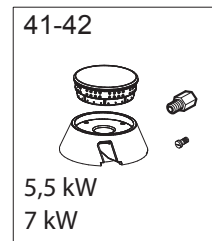

Listino componenti per pagina 3

1	185734 <i>Recommended spare parts</i>	SPARTIFIAMMA 7000 KCAL CHAPEAU DU BRULEUR 7000 KCAL FLAMMER BRENNER 7000 KCAL BURNER CAP 7000 KCAL	
2	185727 <i>Recommended spare parts</i>	BRUCIATORE 7KW BRULEUR 7KW BRENNER 7KW BURNER 7KW	
3	185736 <i>Recommended spare parts</i>	SPARTIFIAMMA 11000 KCAL CHAPEAU DU BRULEUR 11000 KCAL FLAMMER BRENNER 11000 KCAL BURNER CAP 11000 KCAL	
4	185730 <i>Recommended spare parts</i>	BRUCIATORE 11KW BRULEUR 11KW BRENNER 11KW BURNER 11KW	
5	185732 <i>Recommended spare parts</i>	CORPO PILOTA VEILLEUSE PILOTBRENNER KOMPLETT PILOT BURNER	
6	185752	KIT DISTANZIALE + VITE FLEX 2.0 KW 11	
7	INIETTORE	VEDI MANUALE UGELLI VOIR MANUEL GICLEURS PILOTBRENNER KOMPLETT SEE HANDBOOK NOZZLES	
8	173390	TUBO PILOTA BRUCIATORE ANTERIORE TUBE VEILLEUSE BRÛLEUR ANTÉRIEUR PILOTBRENNERROHR FRONT BURNER PILOT PIPE	
9	173391	TUBO PILOTA BRUCIATORE POSTERIORE TUBE VEILLEUSE BRÛLEUR POSTÉRIEUR PILOTBRENNERROHR HINTEN BACK BURNER PILOT PIPE	
10	RTCU700391	DADO FISSAGGIO TERMOCOPPIA ECROU MUTTER NUT	
11	RTCU700374 <i>Recommended spare parts</i>	TERMOCOPPIA THERMOCOUPLE THERMOELEMENT THERMOCOUPLE	
12	185742	TUBO ALIMENTAZIONE ANT. BRUC. TUBE DE DISTRIBUTION BRÛLEUR ANT. VORDERES BRENNERVERSORGUNGSROHR FRONT BURNER DISTRIBUTION PIPE	
15	185744	TUBO ALIMENTAZIONE POST. BRUC. TUBE DE DISTRIBUTION BRÛLEUR POST. HINTERES BRENNERVERSORGUNGSROHR BACK BURNER DISTRIBUTION PIPE	
17	167184 <i>Recommended spare parts</i>	BRIGLIA RUBINETTO VALVOLATO BRIDE SOUPE DE SECURITE SCHELLE FÜR GASHAN SAFETY VALVE BRIDLE	
18	167997 <i>Recommended spare parts</i>	RUBINETTO VALVOLATO VANNE A GAZ AVEC SECURITE GASHAHN SAFETY VALVE