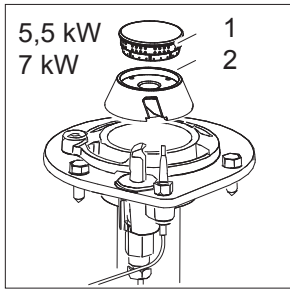

Listino componenti per pagina 3

1	185734 <i>Recommended spare parts</i>	SPARTIFIAMMA 7000 KCAL CHAPEAU DU BRULEUR 7000 KCAL FLAMMER BRENNER 7000 KCAL BURNER CAP 7000 KCAL	
2	185727 <i>Recommended spare parts</i>	BRUCIATORE 7KW BRULEUR 7KW BRENNER 7KW BURNER 7KW	
3	185736 <i>Recommended spare parts</i>	SPARTIFIAMMA 11000 KCAL CHAPEAU DU BRULEUR 11000 KCAL FLAMMER BRENNER 11000 KCAL BURNER CAP 11000 KCAL	
4	185730 <i>Recommended spare parts</i>	BRUCIATORE 11KW BRULEUR 11KW BRENNER 11KW BURNER 11KW	
5	185732 <i>Recommended spare parts</i>	CORPO PILOTA VEILLEUSE PILOTBRENNER KOMPLETT PILOT BURNER	
6	185752	KIT DISTANZIALE + VITE FLEX 2.0 KW 11	
7	INIETTORE	VEDI MANUALE UGELLI VOIR MANUEL GICLEURS PILOTBRENNER KOMPLETT SEE HANDBOOK NOZZLES	
8	173390	TUBO PILOTA BRUCIATORE ANTERIORE TUBE VEILLEUSE BRÛLEUR ANTÉRIEUR PILOTBRENNERROHR FRONT BURNER PILOT PIPE	
9	173391	TUBO PILOTA BRUCIATORE POSTERIORE TUBE VEILLEUSE BRÛLEUR POSTÉRIEUR PILOTBRENNERROHR HINTEN BACK BURNER PILOT PIPE	
10	RTCU700391	DADO FISSAGGIO TERMOCOPPIA ECROU MUTTER NUT	
11	RTCU700374 <i>Recommended spare parts</i>	TERMOCOPPIA THERMOCOUPLE THERMOELEMENT THERMOCOUPLE	
12	185742	TUBO ALIMENTAZIONE ANT. BRUC. TUBE DE DISTRIBUTION BRÛLEUR ANT. VORDERES BRENNERVERSORGUNGSROHR FRONT BURNER DISTRIBUTION PIPE	
15	185744	TUBO ALIMENTAZIONE POST. BRUC. TUBE DE DISTRIBUTION BRÛLEUR POST. HINTERES BRENNERVERSORGUNGSROHR BACK BURNER DISTRIBUTION PIPE	
17	167184 <i>Recommended spare parts</i>	BRIGLIA RUBINETTO VALVOLATO BRIDE SOUPE DE SECURITE SCHELLE FÜR GASHAN SAFETY VALVE BRIDLE	
18	167997 <i>Recommended spare parts</i>	RUBINETTO VALVOLATO VANNE A GAZ AVEC SECURITE GASHAHN SAFETY VALVE