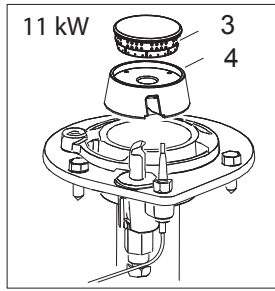

Listino componenti per pagina 3

1	185734 <i>Recommended spare parts</i>	SPARTIFIAMMA 7000 KCAL CHAPEAU DU BRULEUR 7000 KCAL FLAMMER BRENNER 7000 KCAL BURNER CAP 7000 KCAL	
2	185727 <i>Recommended spare parts</i>	BRUCIATORE 7KW BRULEUR 7KW BRENNER 7KW BURNER 7KW	
3	185736 <i>Recommended spare parts</i>	SPARTIFIAMMA 11000 KCAL CHAPEAU DU BRULEUR 11000 KCAL FLAMMER BRENNER 11000 KCAL BURNER CAP 11000 KCAL	
4	185730 <i>Recommended spare parts</i>	BRUCIATORE 11KW BRULEUR 11KW BRENNER 11KW BURNER 11KW	
5	185732 <i>Recommended spare parts</i>	CORPO PILOTA VEILLEUSE PILOTBRENNER KOMPLETT PILOT BURNER	
6	185752	KIT DISTANZIALE + VITE FLEX 2.0 KW 11	
7	INIETTORE	VEDI MANUALE UGELLI VOIR MANUEL GICLEURS PILOTBRENNER KOMPLETT SEE HANDBOOK NOZZLES	
8	173390	TUBO PILOTA BRUCIATORE ANTERIORE TUBE VEILLEUSE BRÛLEUR ANTÉRIEUR PILOTBRENNERROHR FRONT BURNER PILOT PIPE	
9	173391	TUBO PILOTA BRUCIATORE POSTERIORE TUBE VEILLEUSE BRÛLEUR POSTÉRIEUR PILOTBRENNERROHR HINTEN BACK BURNER PILOT PIPE	
10	RTCU700391	DADO FISSAGGIO TERMOCOPPIA ECROU MUTTER NUT	
11	RTCU700374 <i>Recommended spare parts</i>	TERMOCOPPIA THERMOCOUPLE THERMOELEMENT THERMOCOUPLE	
12	185742	TUBO ALIMENTAZIONE ANT. BRUC. TUBE DE DISTRIBUTION BRÛLEUR ANT. VORDERES BRENNERVERSORGUNGSROHR FRONT BURNER DISTRIBUTION PIPE	
15	185744	TUBO ALIMENTAZIONE POST. BRUC. TUBE DE DISTRIBUTION BRÛLEUR POST. HINTERES BRENNERVERSORGUNGSROHR BACK BURNER DISTRIBUTION PIPE	
17	167184 <i>Recommended spare parts</i>	BRIGLIA RUBINETTO VALVOLATO BRIDE SOUPE DE SECURITE SCHELLE FÜR GASHAN SAFETY VALVE BRIDLE	
18	167997 <i>Recommended spare parts</i>	RUBINETTO VALVOLATO VANNE A GAZ AVEC SECURITE GASHAHN SAFETY VALVE