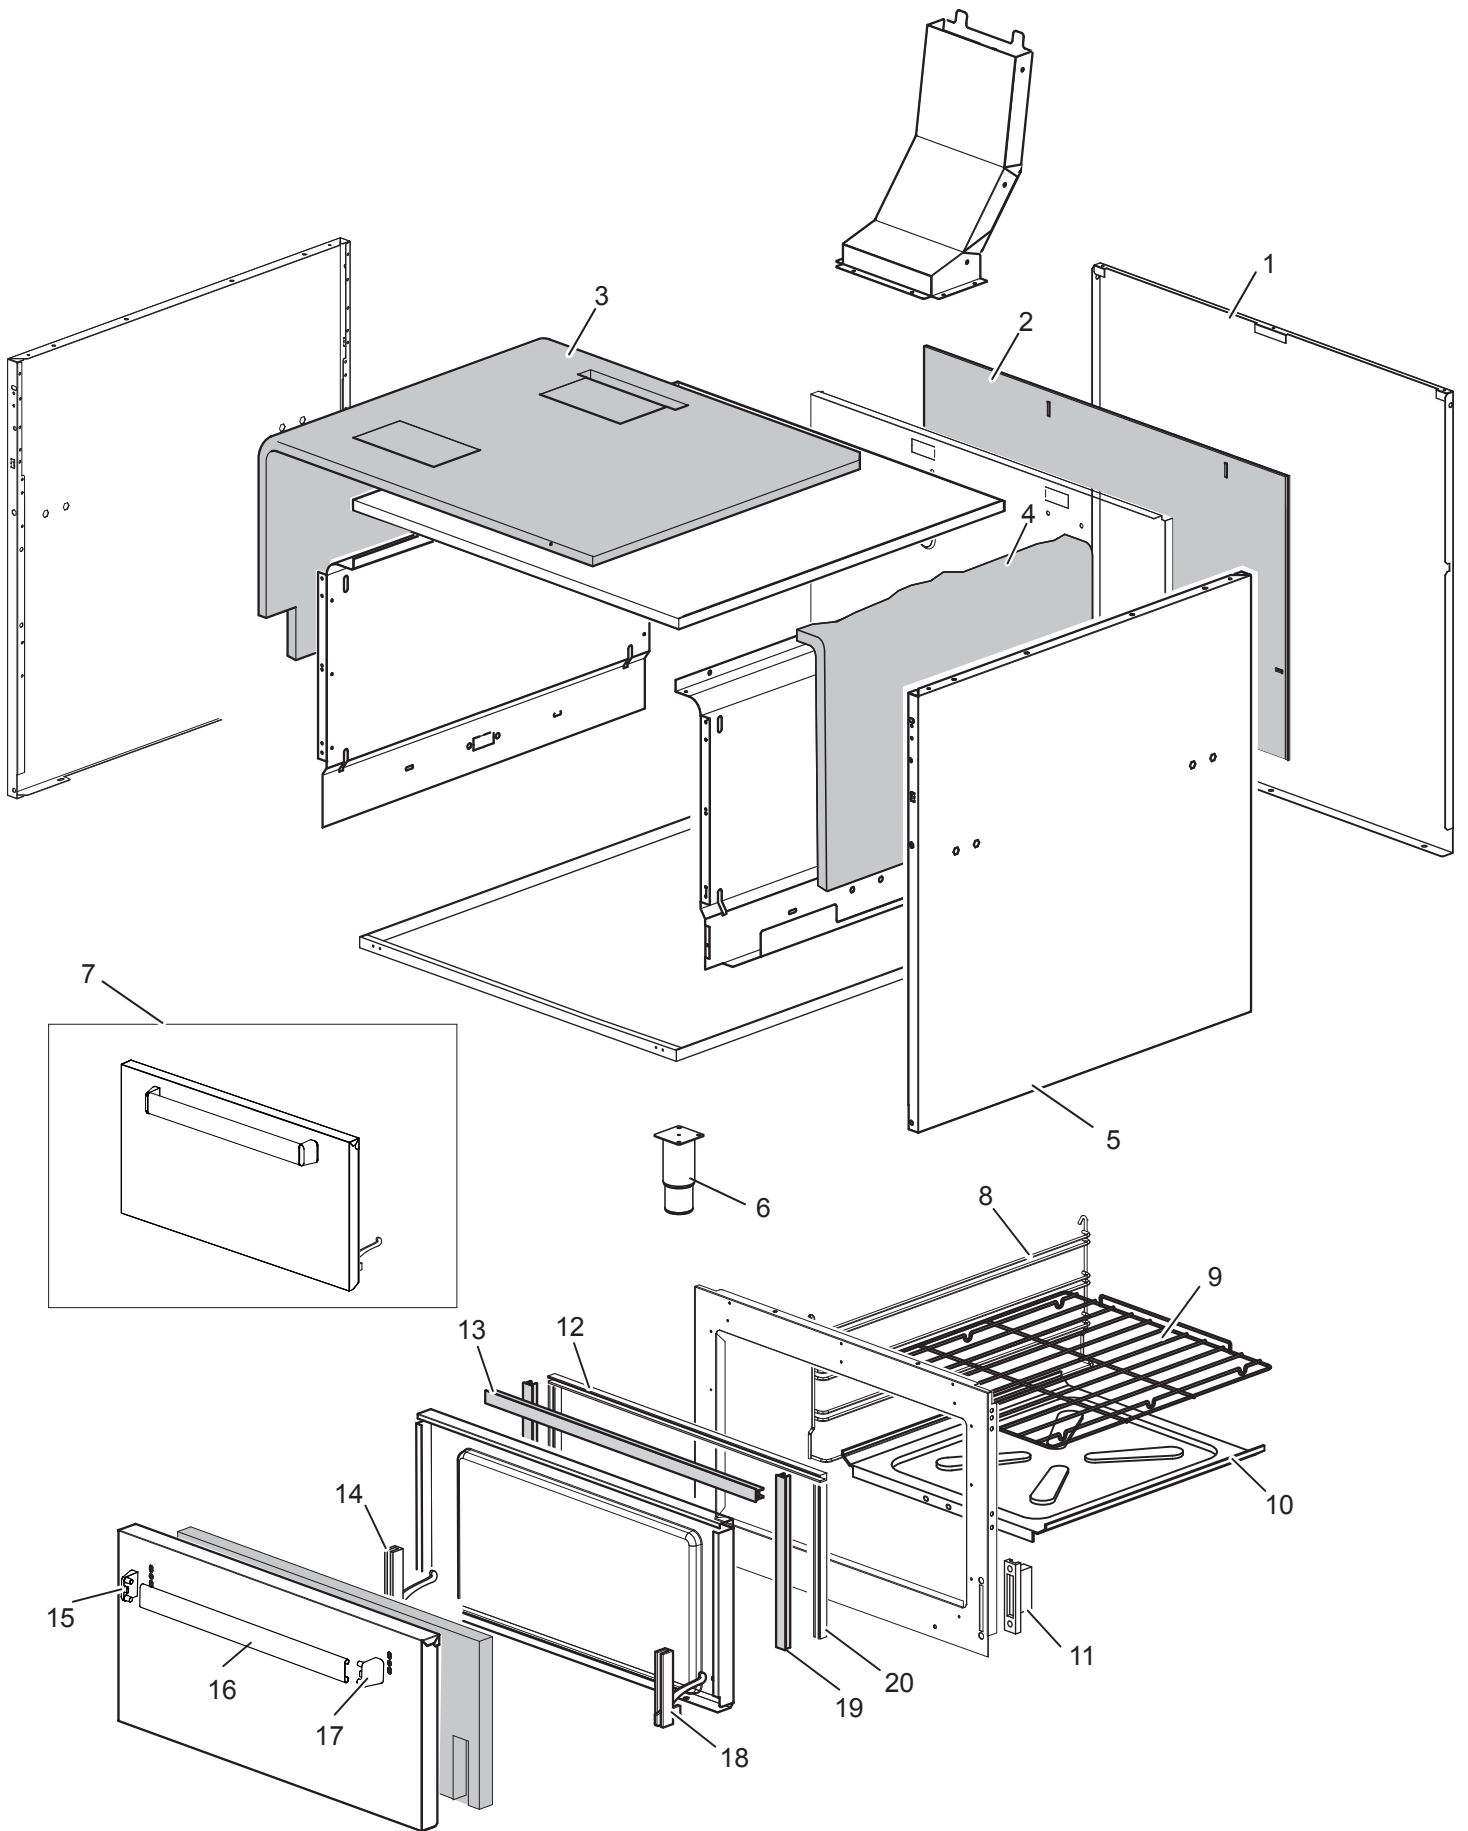

## Listino componenti per pagina 1

1	186165	GRIGLIA CAMINO GRILLE POUR CHEMINÉE KAMINROST CHIMNEY GRILL	
3	186467	GRIGLIA PLACCA IN FILO SINGOLA GRILLE INOX 1 BRULEUR EINER EISENDRAHT-BRENNERROST SINGLE STAINLESS STEEL GRID	
4	163603	GIUNZIONE FISSAGGIO PIANO FIXATURE DE PLAN TOPVERBINDUNG TOP CONNECTION	
5	180895	CRUSCOTTO PANNEAU DE CONTROLE FRONT BLENDE CONTROL PANEL	
9	168867 <i><u>Recommended spare parts</u></i>	CORPO MANOPOLA FUOCHI APERTI POIGNEE BRULEUR KNEBEL BRENNER BURNER KNOB	
10	185720 <i><u>Recommended spare parts</u></i>	ANELLO MANOPOLA FUOCHI APERTI RING PIGNEE KLEBERING KNEBEL BRENNER KNOB RING	
11	185724 <i><u>Recommended spare parts</u></i>	ANELLO MANOPOLA FORNO RING FOUR KLEBERING KNEBEL BACKOFEN THERMOSTAT OVEN RING	