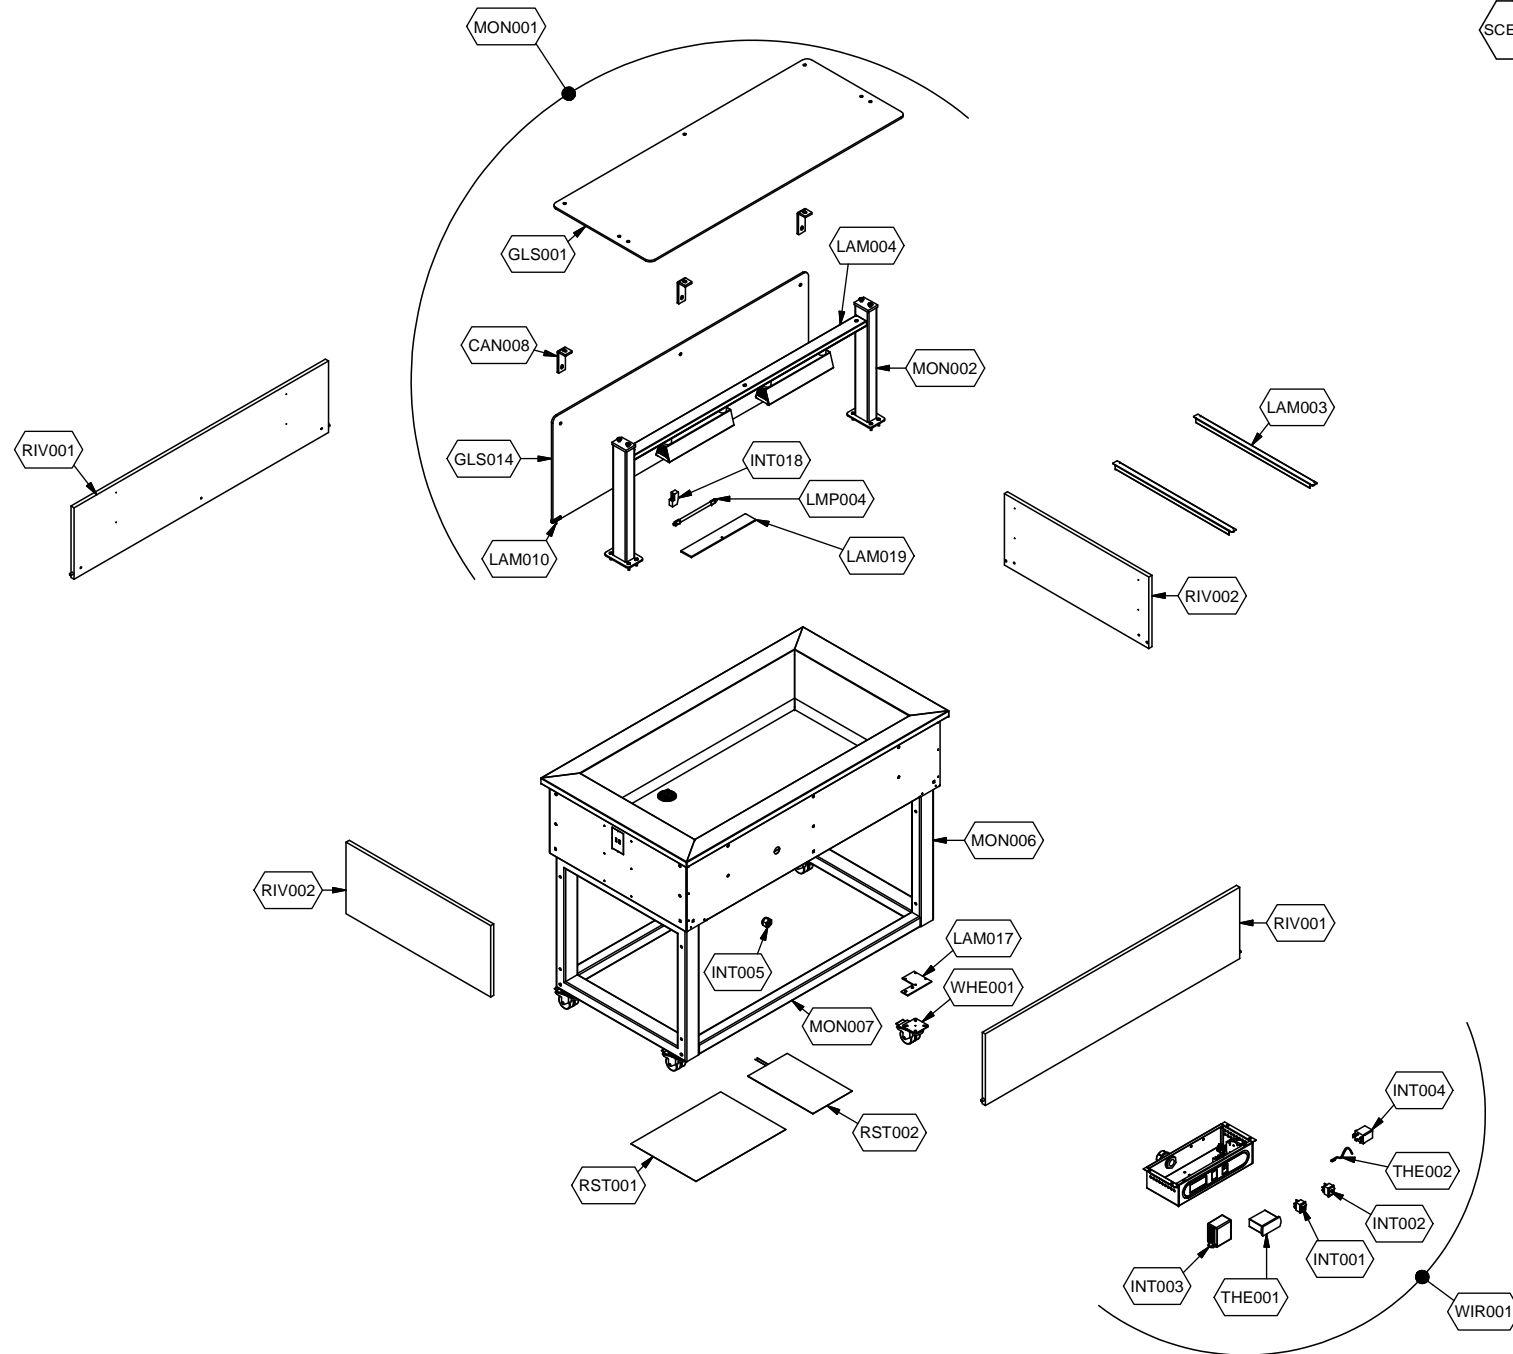

cookmax+

start!

Kühlung Ausgabe-Element, Bain-Marie Wanne

Artikel-Nr.
651056 (9BESS3CEFWA08 / SERVICE RED 3W)

Explosionszeichnung / Ersatzteile

Bitte bei Ersatzteilbestellung immer Artikelnummer und Seriennummer mit angeben!

	PARAM.	OPTIONAL
⚡	⬇️	⬇️
SCE001	TAR001	OPT

Exploded View

Validity: 08/04/2016

9BESS3CEFWA08	ESSENCE 3 VASCA CALDA BM WENGE S.RISC.F+
ESP377	SERVICE RED 3-5

Ref. Drawing	Code	Description
CAN008	74702120	FISSACRIST.SQUADRA PLEXIGLASS
GLS001	72538782	CAPPOT.VETRO SOVR.LIGHT 3-1 DROP-IN SPEC
GLS014	72538772	VETRO FRONT.SOVR.LIGHT 3-1 DROP-IN SPEC
INT001	74742008	INT.NERO ON-OFF 16A SH JS-608FA-O-B-6
INT002	74742017	INTERR.ARANC.LAMP 16A B418C1H1X0000 MOLV
INT003	74700350	CONTROLLORE DI LIVELLO GICAR DROP-IN
INT004	75956088	RELE FINDER 30A 65-31 230V 50-60HZ
INT005	74700352	SENSORE DI LIVELLO DROP-IN
INT018	74741636	PORTALAMPADE R7S CAVO IN SILIC. L=250MM
LAM003	72539592	LAM.SUPP.VASCHEFFE DROP-IN CALDI
LAM004	72539082	LAM.PLAFONIER.SOVRASTR.LIGHT 3-1 DROP-IN
LAM010	72557114	LAM.SUP.VETRO FRONT.\LATER. VRX TT
LAM017	72539674	LAM.UNIONE GAMBA+TRAVERSO DROP-IN
LAM019	74770972	CR.PROTEZ.LAMPADA HOT DROP-IN
LMP004	74751011	LAMP.HALOTHERM ITT 200/235-0170 R7S 200W
MON001	73669452	ASS.SOVRAST.+FRONT.HOT LIGHT DROP-IN 3-1
MON002	72539070	MONTANTE SOVRASTRUTTURA LIGHT DROP-IN
MON006	72539680	TELAIO GAMBA DROP-IN
MON007	72539692	TRAVERSO TELAIIO GAMBA 3/1 DROP-IN
RIV001	72546346	FIANCO SUP.WENGE' DROP-IN 3/1
RIV002	72546306	SPALLA SUP.WENGÈ DROP-IN
RST001	70259090	RES.ADES.SIL.470*290 1000W+TERM.DROP-IN
RST002	70259092	RES.ADES.SIL.175*290 500W+TERM.DROP-IN
SCE001	SC852	SCHEMA ELETTRICO ESSENCE HOT
TAR001	RIF.TAR.B04	PARAMETRI DROPIN & BUFFET RED
THE001	74700897	CENTRALINA EASY CAREL 130°C PJEZS2P000
THE002	74700899	SONDA NTC 50K HT 130°C NTC030HT00