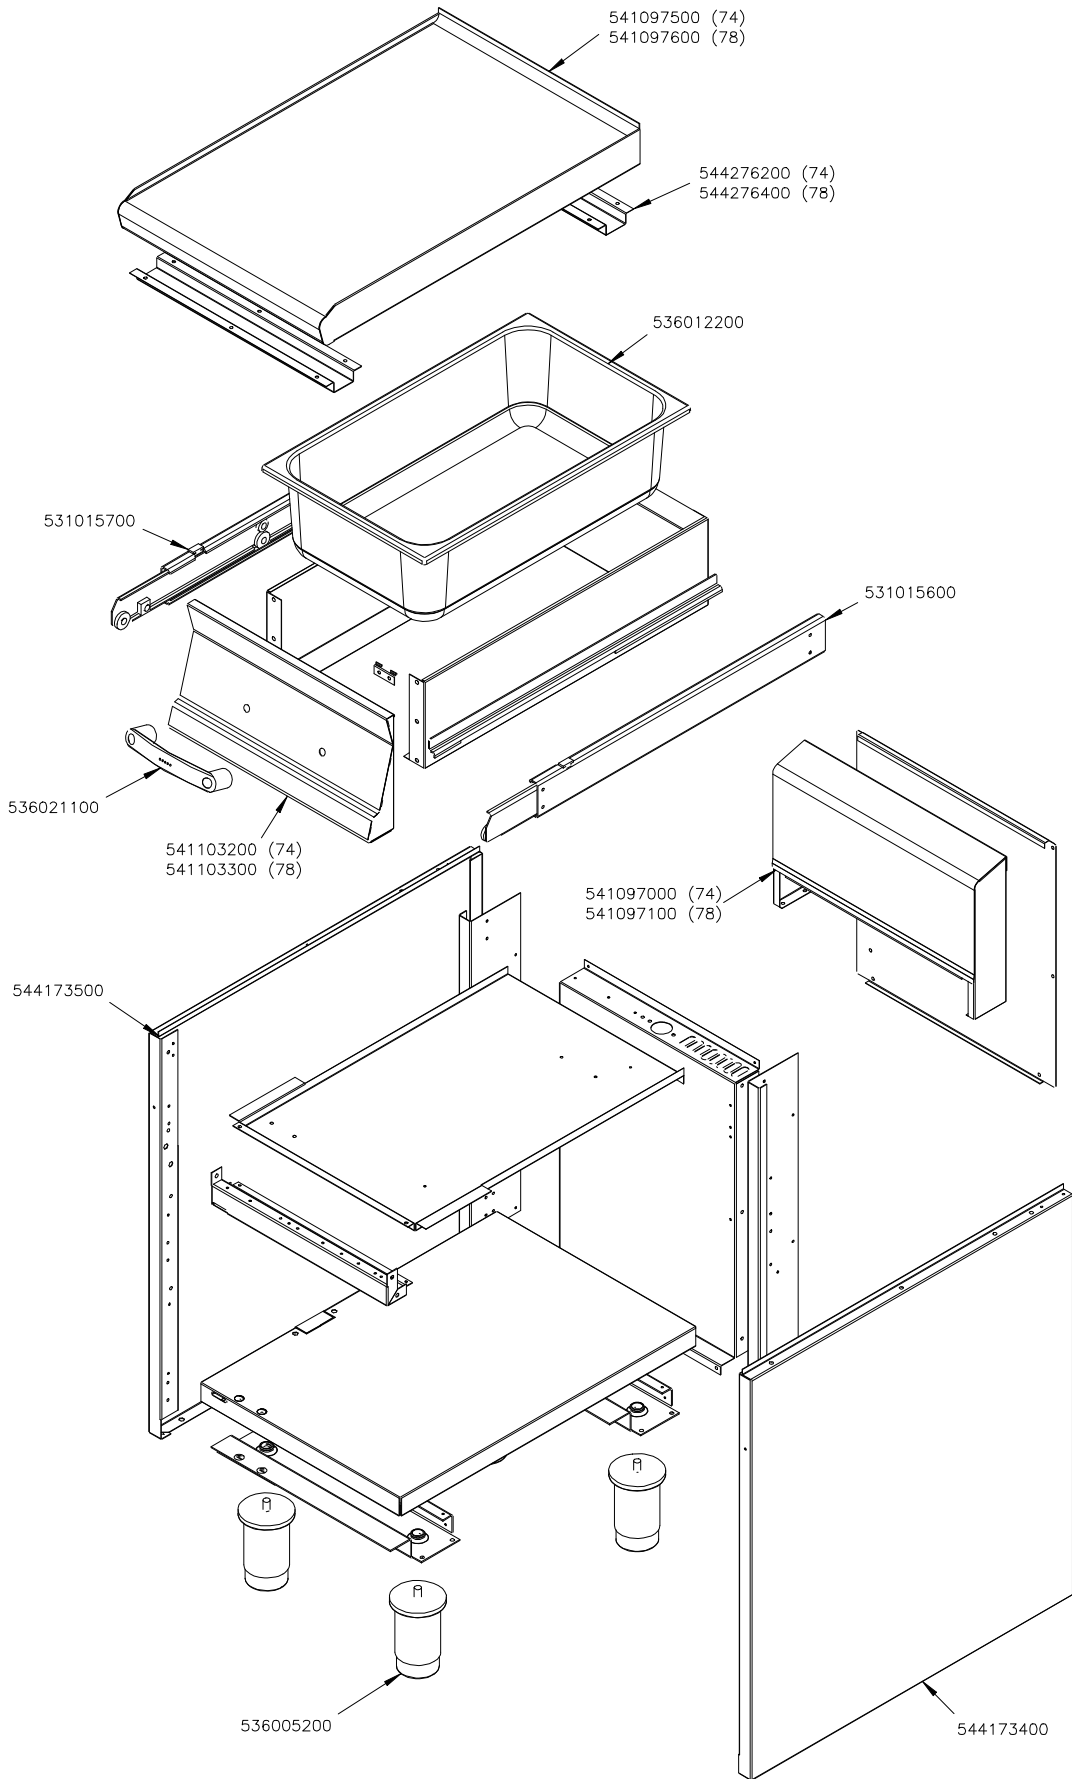

PL-74 PL-78

<b>Page</b>	<b>Pos</b>	<b>Code</b>	<b>Description</b>
001		541097600	UPPER PLATE PL-78
001		544276400	
001		536012200	PLASTIC CONTAINER GN 1/1 H.150
001		531015700	LHD TELESCOPIC GUIDE RS50 L=570
001		536021100	BLACK HANDLE 70LINE + 2RED POINTS
001		541103300	FRONTAL OF DRAWER PL-78
001		531015600	RHD TELESCOPIC GUIDE RS50 L=570
001		544173500	LEFT SIDE PANEL S.70
001		541097100	NEUTRAL SPACER 78
001		544173400	RIGHT SIDE PANEL S.70
001		536005200	INOX LEG 2" 120-180 M10