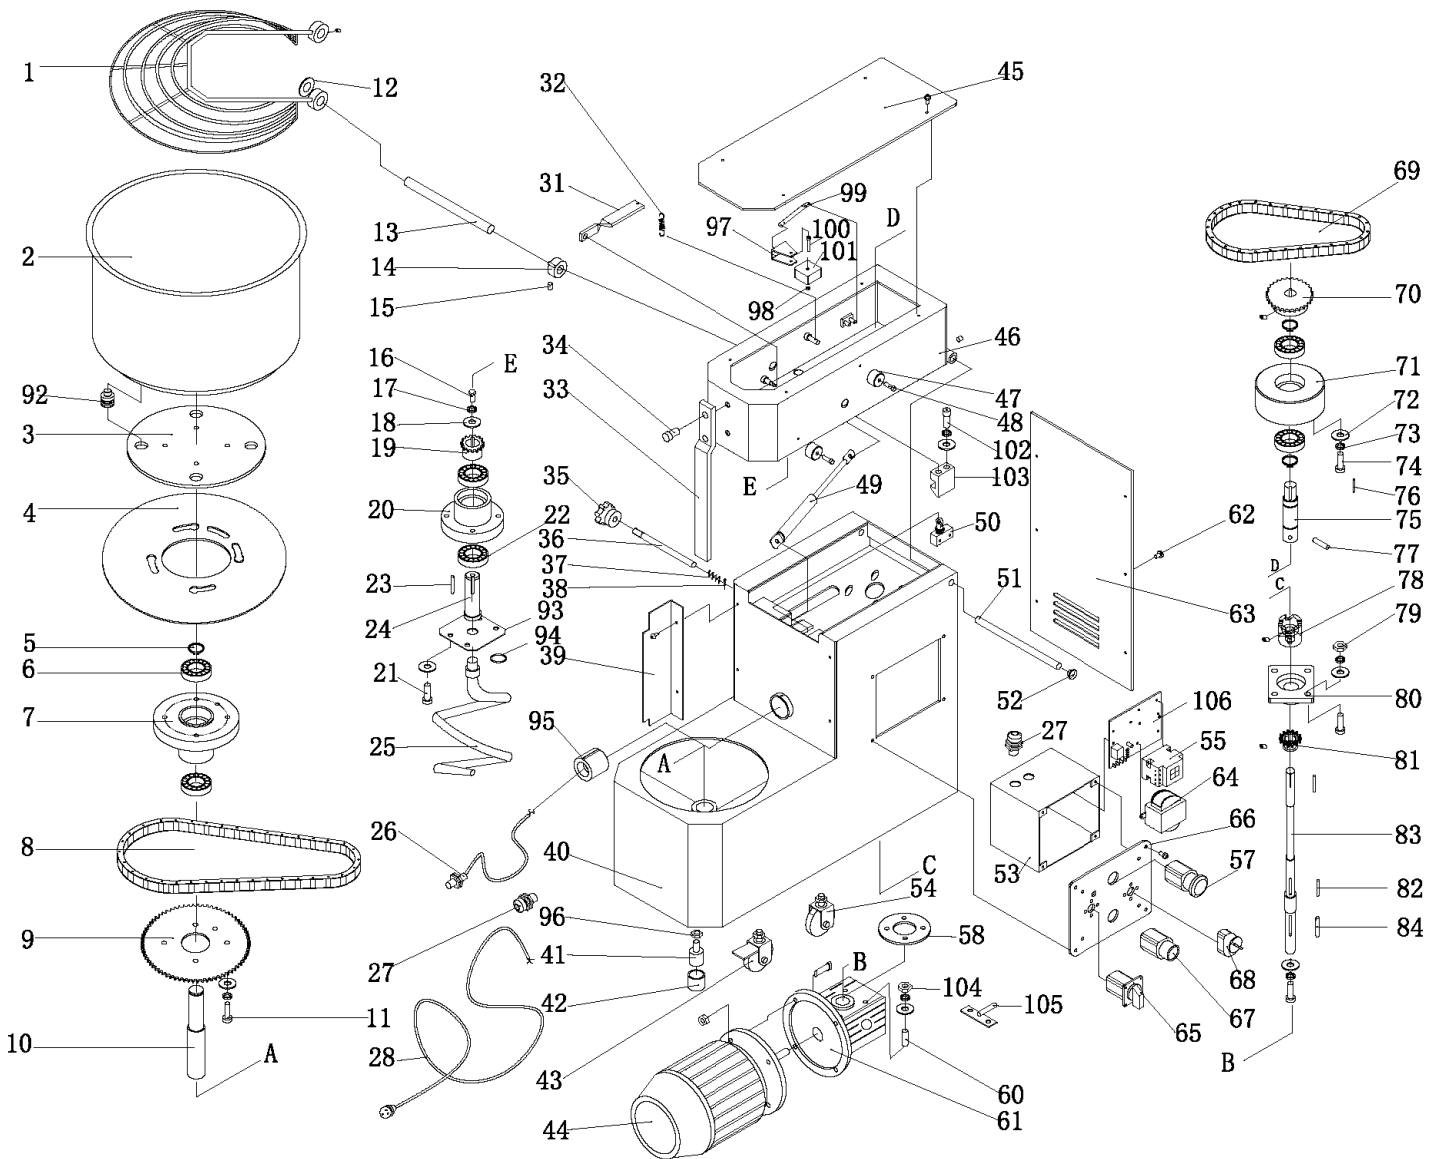

**Pizzeria
Teigknetmaschinen**

Artikel-Nr. 512001, 512003, 512003, 512004
(TFM10, TF17, TF22, TF33)

Explosionszeichnung / Ersatzteile

Parti di ricambio
impastatrice con testa e
vasca fissa mod. TFM7 -
TFM10 - TFM15

Ersatzteile für die
Teigknetmaschine mit
geäßigem Kopf und Becken
mod. TFM7 - TFM10 -
TFM15

Pièces de rechange pour
pétrisseuse avec tête et
cuve fixe mod. TFM7 -
TFM10 - TFM15

Spare parts for mixer with
fixed top and bowl mod.
TFM7 - TFM10 - TFM15

(fig. 17)

(Bild 17)

(fig. 17)

(Pict. 17)

(fig. 19)

(Bild 19)

(fig. 19)

(Pict. 19)

Parti di ricambio
impastatrice con
sollevabile e
estraibile mod. TR

Ersatzteile für
Teigknetmaschine
hebbarem Kopf
herausziehbarem
Becken
mod. TR

Pièces de rechange pour
pétrisseuse avec
tête soulevable
et cuve
extractible mod. TR