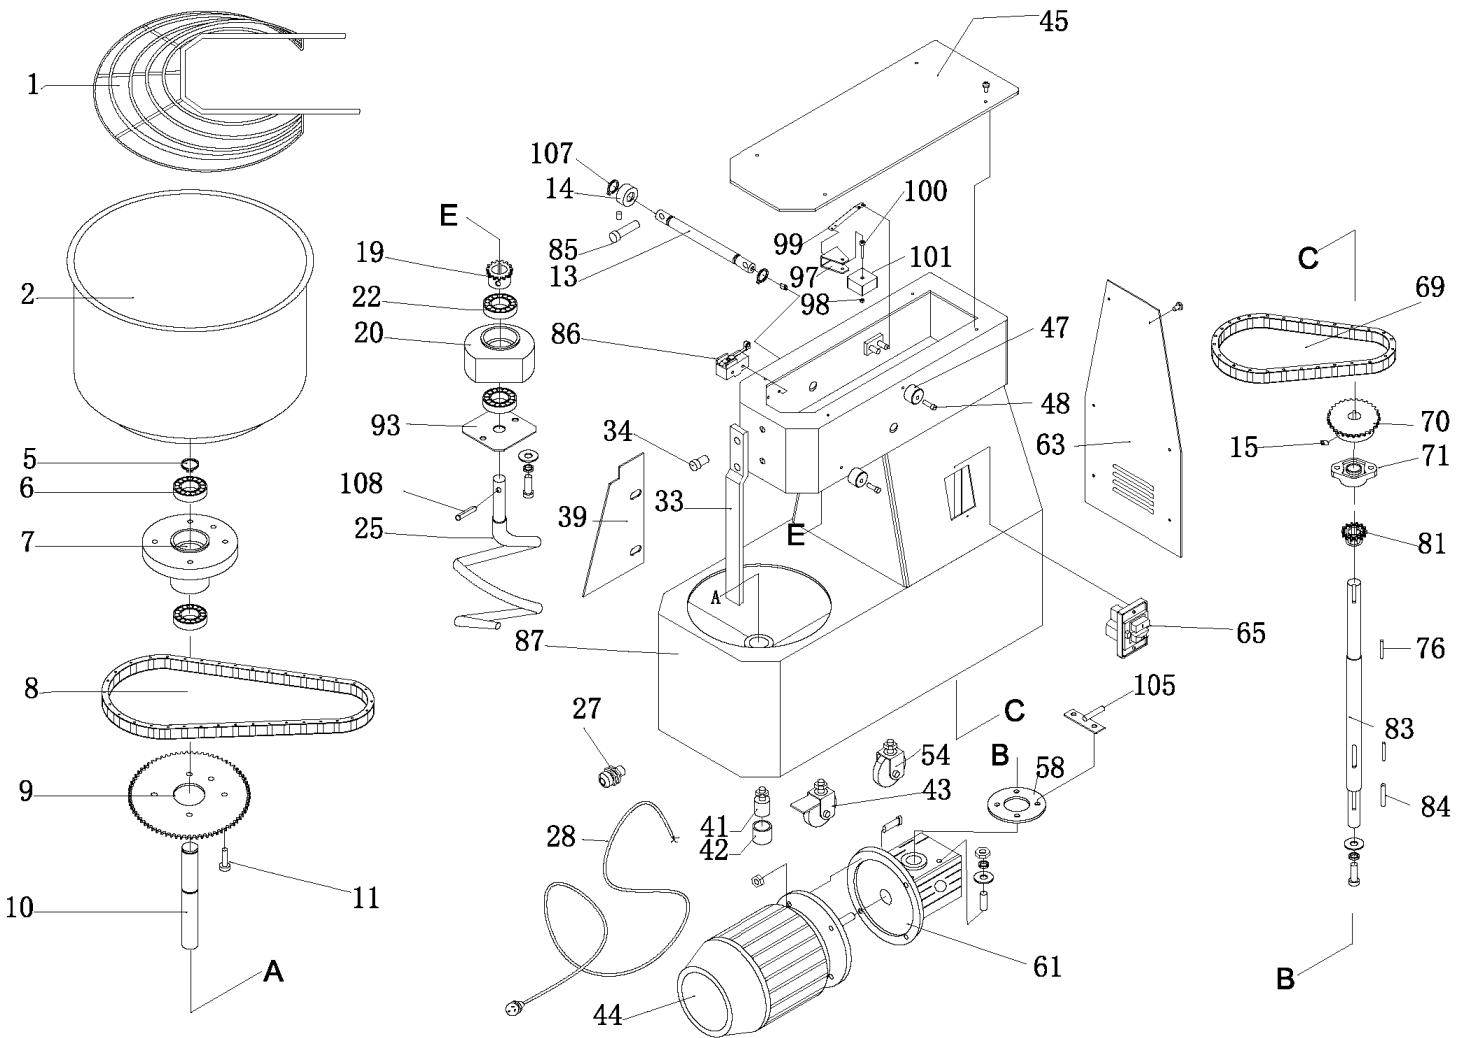

**Pizzeria
Teigknetmaschinen**

Artikel-Nr. 512001, 512003, 512003, 512004
(TFM10, TF17, TF22, TF33)

Explosionszeichnung / Ersatzteile

Parti di ricambio
impastatrice con testa e
vasca fissa mod. TFM7 -
TFM10 - TFM15

Ersatzteile für die
Teigknetmaschine mit
geäßigem Kopf und Becken
mod. TFM7 - TFM10 -
TFM15

Pièces de rechange pour
pétrisseuse avec tête et
cuve fixe mod. TFM7 -
TFM10 - TFM15

Spare parts for mixer with
fixed top and bowl mod.
TFM7 - TFM10 - TFM15

(fig. 17)

(Bild 17)

(fig. 17)

(Pict. 17)

(fig. 19)

(Bild 19)

(fig. 19)

(Pict. 19)

Parti di ricambio
impastatrice con
sollevabile e
estraibile mod. TR

Ersatzteile für
Teigknetmaschine
hebbarem Kopf
herausziehbarem
Becken
mod. TR

Pièces de rechange pour
pétrisseuse avec
tête soulevable
et cuve
extractible mod. TR