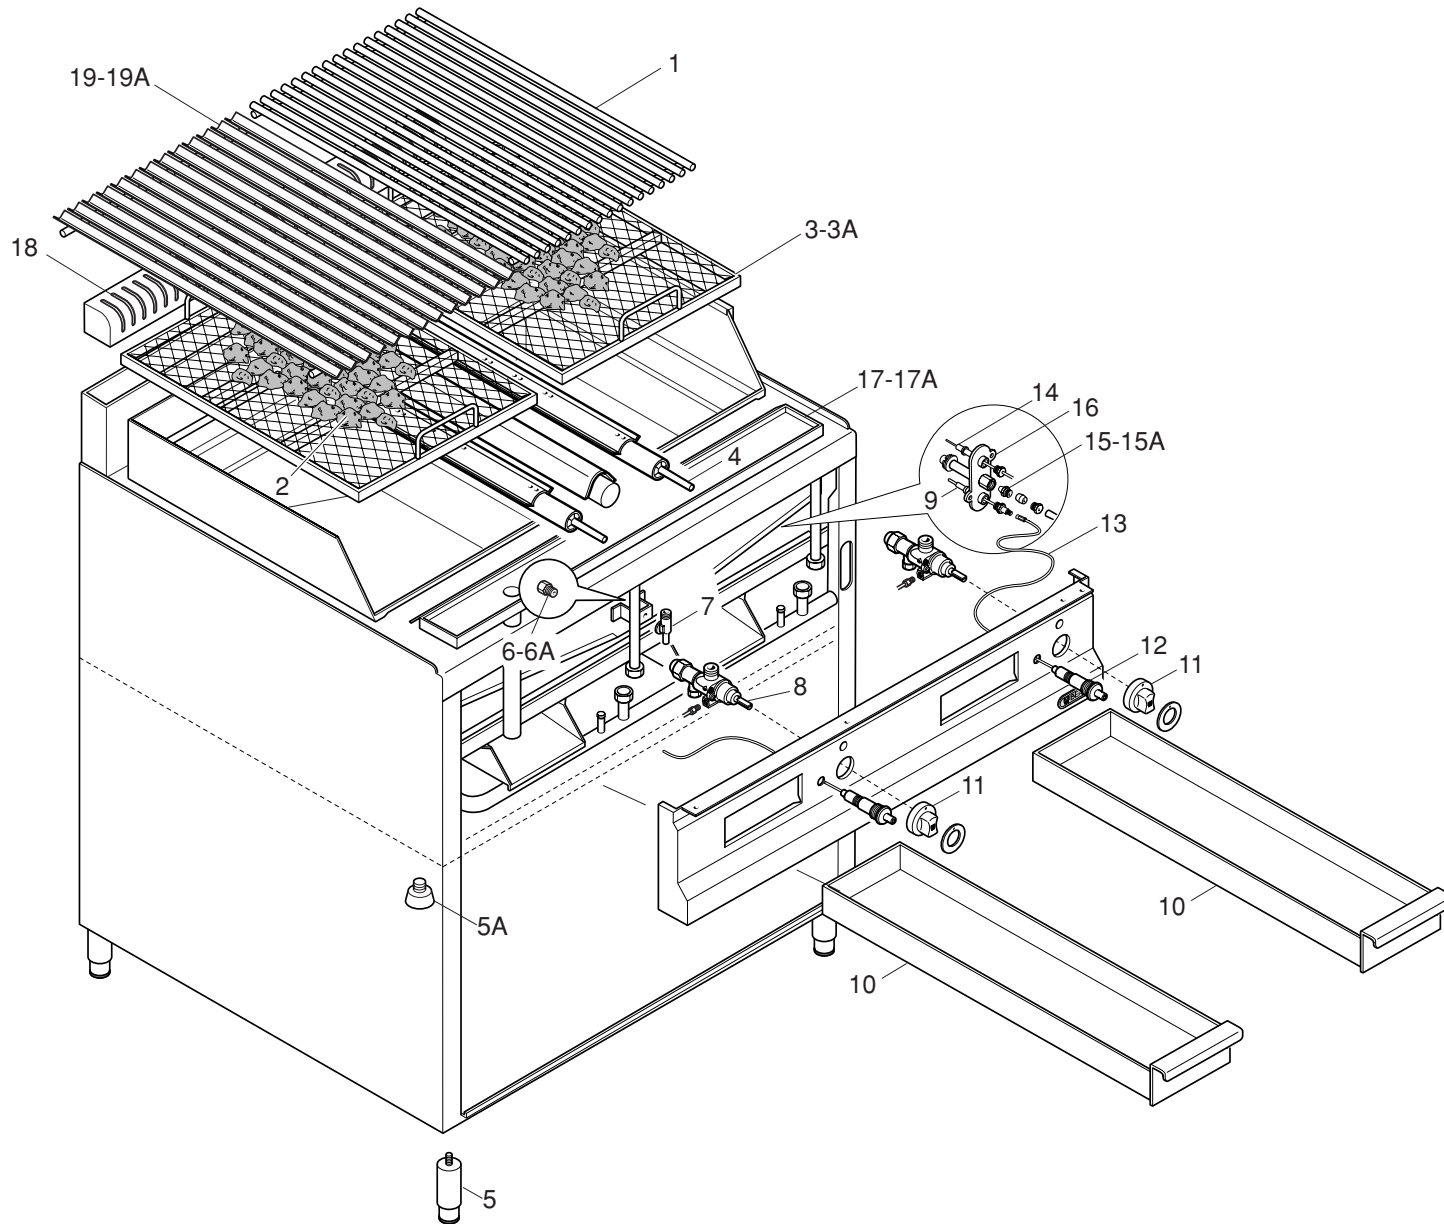

Mod. G9PL 40M - G9PL 40B  
Mod. G9PL 80M - G9PL 80B

**Mod. G9PL 40M - G9PL 40B**  
**Mod. G9PL 80M - G9PL 80B**

Pos. Item	CODICE CODE CÓDIGO	DESCRIZIONE	ITEM DESCRIPTION	DÉSIGNATION ARTICLES	ARTIKELBESCHREIBUNG	DESCRIPCIÓN ARTÍCULOS	N° pezzi/ No. piezas/ Quantité Stückanzahl/ N° piezas					
									G9PL 40B	G9PL 80B	G9PL 40M	G9PL 80M
1	31643600	Griglia pesce	Fish grill	Grille poissons	Fischgrill	Parrilla para pescado			2	4	2	4
2	31803600	Confezione lava da kg. 7	Lava stone (7 Kg pack)	Pierre de lave (7Kg)	Lavastein (Packung 7Kg)	Envase de piedra volcánica 7 kg.			1	2	1	2
3	35972500	Ass. supporto lava PLG 40	Lava support PLG 40	Support lave PLG 40	Halterung PLG 40	Conj. de sop. piedra vol. PLG 40			1	-	1	-
3A	35972700	Ass. supporto lava PLG 80	Lava support PLG 80	Support lave PLG 80	Halterung PLG 80	Conj. de sop. piedra vol. PLG 80			-	1	-	1
4	35278400	Bruc. per griglia PLG 40-80	Burner PLG 40-80	Brûleur PLG 40-80	Brenner PLG 40-80	Quegador para par. PLG 40-80			1	2	1	2
5	24684200	Piedino inox 1 1/2" H-130/195	Foot 1 1/2" H-130/195	Pied 1 1/2" H-130/195	Fuss 1 1/2" H-130/195	Pata de ac. inox.11/2" H-130/195			-	-	4	4
5A	30684100	Piedino	Foot	Pied	Fuss	Pata			4	4	-	-
6	40113000	Ugello corto D. 130 PLG	LPG injector D. 130	Gicleur GPL D. 130	Düse Flüssigas D. 130	Inyector corto D. 130 PLG			1	2	1	2
6A	40120500	Ugello corto D. 205	Injector D. 205	Gicleur D. 205	Düse Metan D. 205	Inyector corto D. 205			1	2	1	2
7	32327600	Portaugello	Injector holder	Support gicleur	Klappe düse	Soporte de inyector			1	2	1	2
8	31273700	Rubinetto PEL21S	Pel 21S tap	Robinet PEL21S	PEL 21S Hahn	Llave PEL 21S			1	2	1	2
9	22289200	Termocoppia 600mm	Thermocouple 600mm	Thermocouple 600mm	Thermoelement 600mm	Termoelemento 600 mm.			1	2	1	2
10	35790700	Ass. cassetto per PLG 40-80	Drip tray	Bac recueille-sauces	Sossen-Auffangschale	Conjunto cajón para PLG 40-80			1	2	1	2
11	35875800	Manopola gas rossa	Gas red knob	Manette	Drehknopf	Mando rojo de gas			1	2	1	2
12	32188200	Piezoelettrico+dado	Piezoelectric igniter	Piézo-électrique	Piezozündung	Piezoeléctrico + tuerca			1	2	1	2
13	22189100	Cavo accensione	Ignition cable	Câble d'allumage	Kabel einschaltung	Cable de encendido			1	2	1	2
14	22296900	Candletta	Spark plug	Bougie	Zündelectrode	Bujía			1	2	1	2
15	32366300	Ugello pilota D. 25	Pilot injector D. 25	Gicleur veilleuse D. 25	Düse Zündflamme D. 25	Inyector pilota D. 25			1	2	1	2
15A	32367100	Ugello pilota D. 41	Pilot injector D. 41	Gicleur veilleuse D. 41	Düse Zündflamme D. 41	Inyector pilota D. 41			1	2	1	2
16	27291100	Pilota (0160)	Pilot (0160)	Veileuse (0160)	Zündflamme (0160)	Piloto (0160)			1	2	1	2
17	31867700	Leccarda per PLG 40	Drip tray PLG 40	Léchefite PLG 40	Fettfänger PLG 40	Grasera para PLG 40			1	-	1	-
17A	31867900	Leccarda per PLG 80	Drip tray PLG 80	Léchefite PLG 80	Fettfänger PLG 80	Grasera para PLG 80			-	1	-	1
18	35855100	Griglia camino	Chimney grill	Grille hotte	Grill Kamin	Parrilla chimenea			1	1	1	1
19	35643500	Griglia carni 9PLG40 INOX	Meat grill 9PLG40 INOX	Grille viandes 9PLG40 INOX	Fleischgrill 9PLG40 INOX	Parrilla para carne 9PLG40 INOX			1	-	1	-
19A	35643600	Griglia carni 9PLG80 INOX	Meat grill 9PLG80 INOX	Grille viandes 9PLG80 INOX	Fleischgrill 9PLG80 INOX	Parrilla para carne 9PLG80 INOX			-	1	-	1
20	31752200	Serigrafia manopola	Knob drawing print	Serigraphie de la manette	Drehknopfserigraphie	Serigrafía mando			1	2	1	2