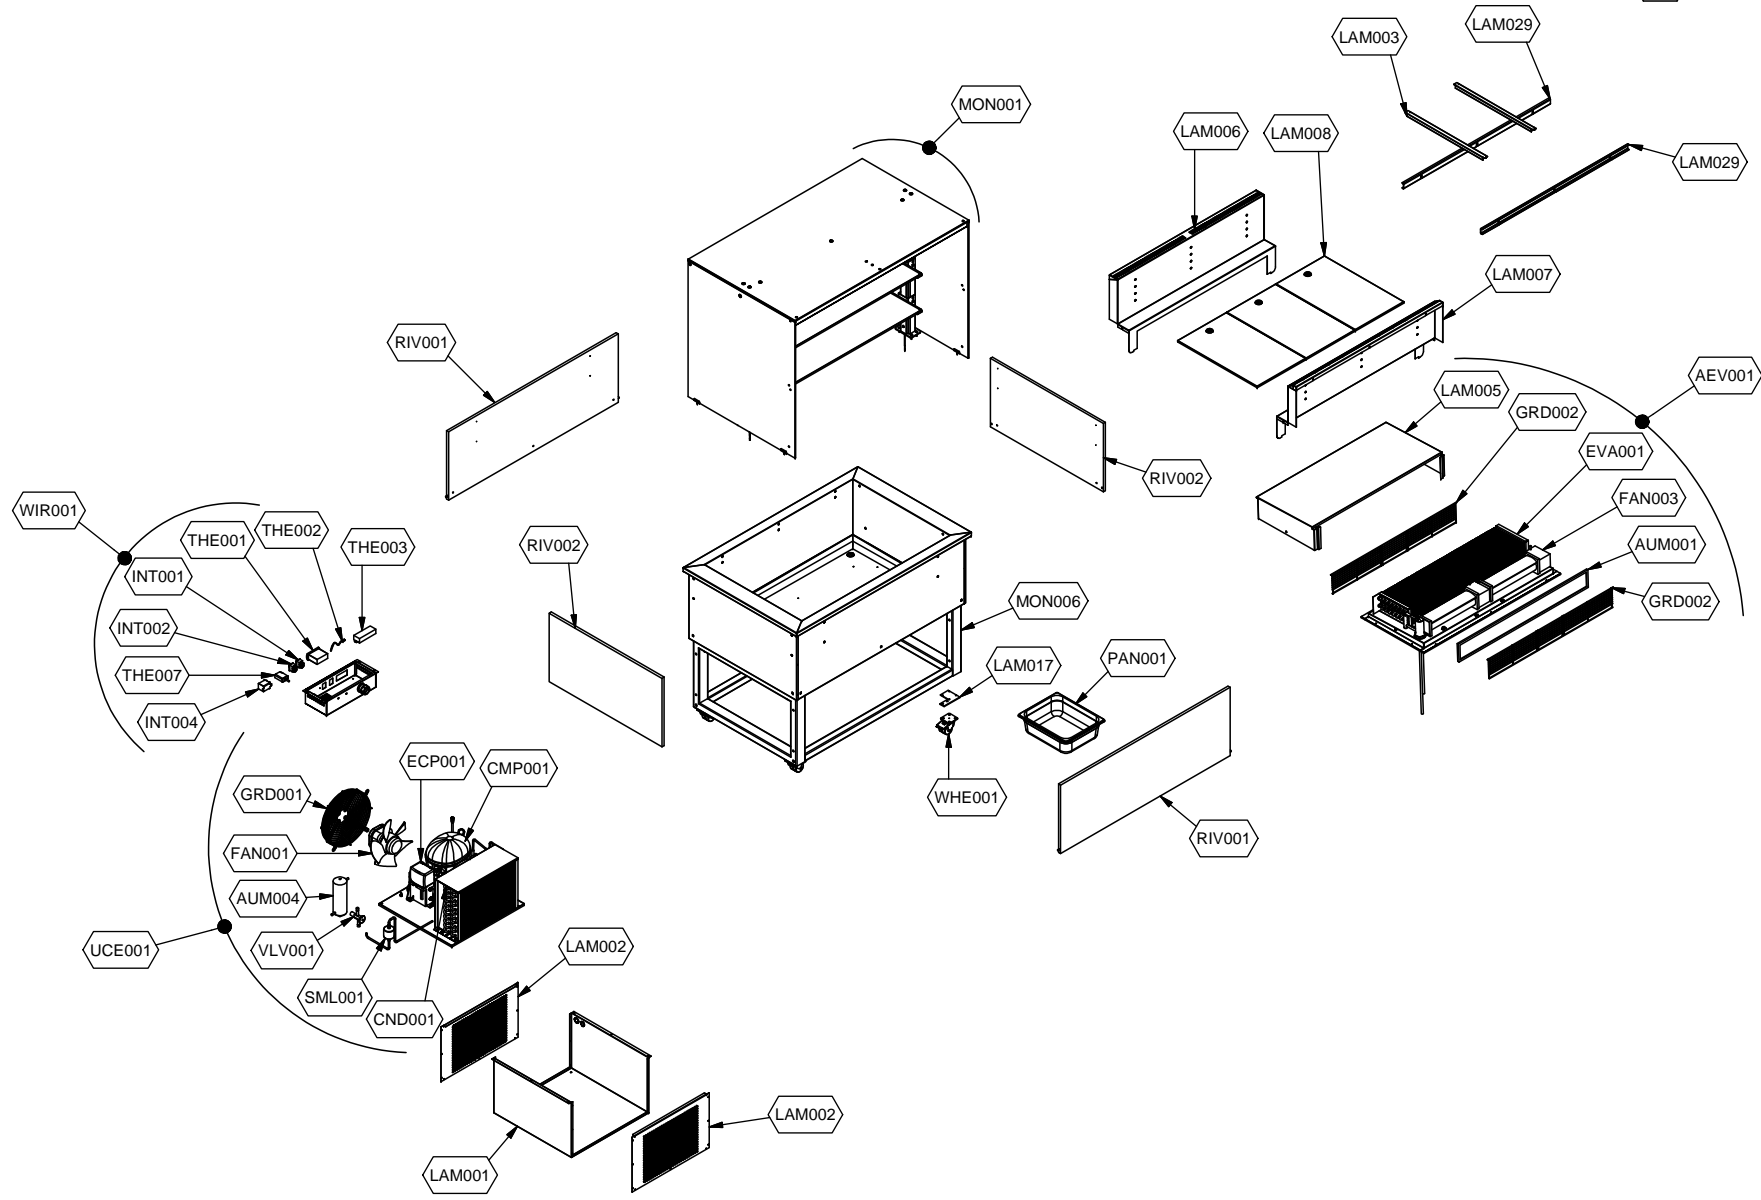

PARAM.	OPTIONAL
⚡	SCE001	OPT