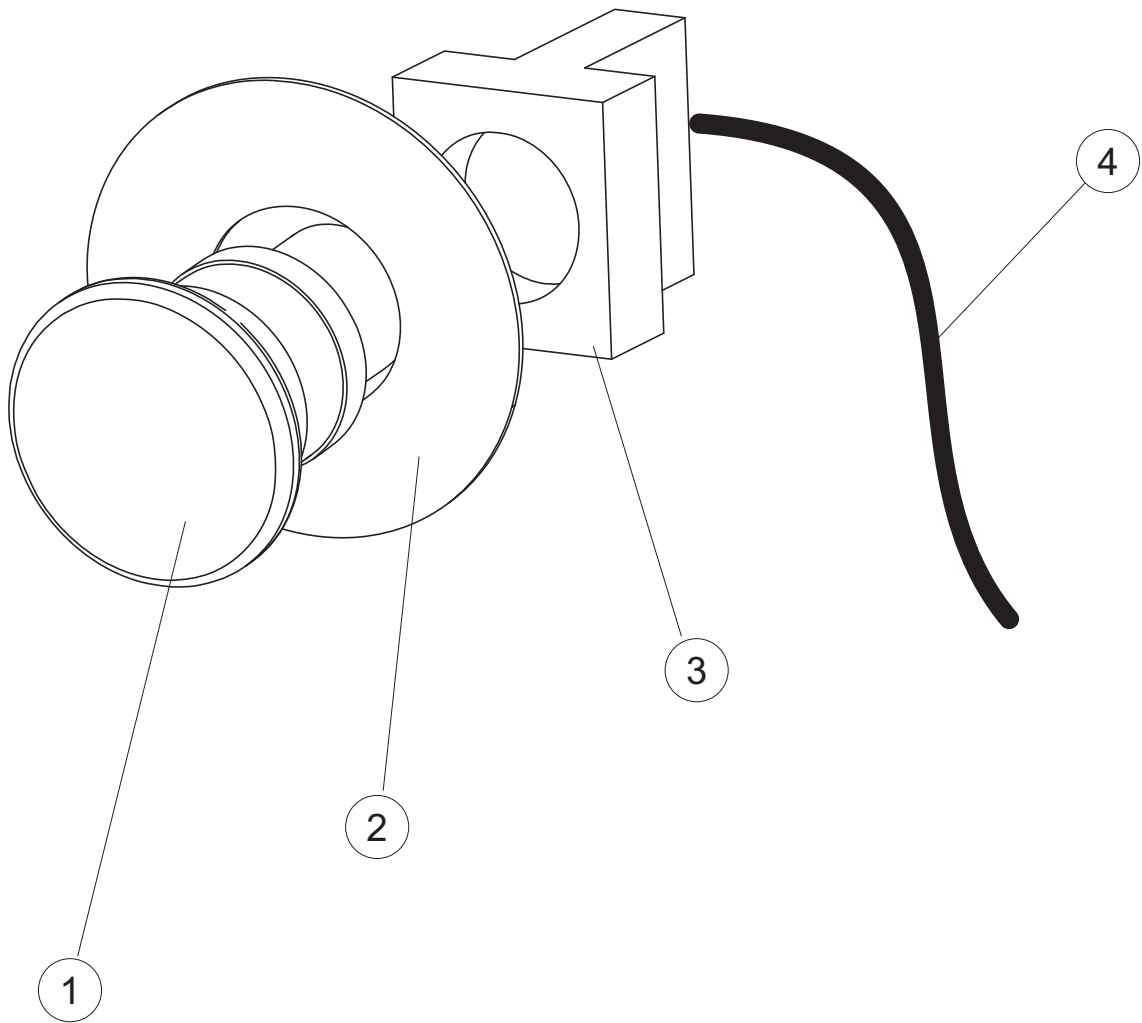

GISY1X ARRESTO DI EMERGENZA "X"

Die rot gekennzeichneten Ersatzteile sollten beim Fachhandel/ Servicepartner lagernd sein.

Seite	Position	Ersatzteilnummer	Alter Code	Beschreibung	ME
1	1	75876		NOT-AUS-TA(ROT)	NR
1	2	75875		AUFKLEBER	NR
1	3	75877		GEWINDERING	NR
1	4	87421		WIRING	NR