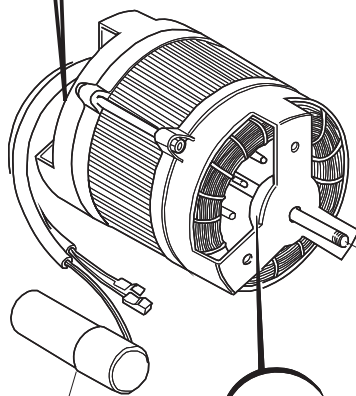

B. 237

1

2

3

12

13

14

15

16

17

T. 173