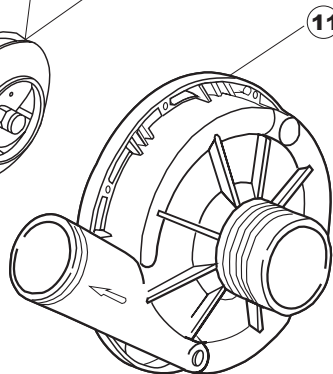

B. 237

1

2

3

12

13

14

15

16

17

T. 173