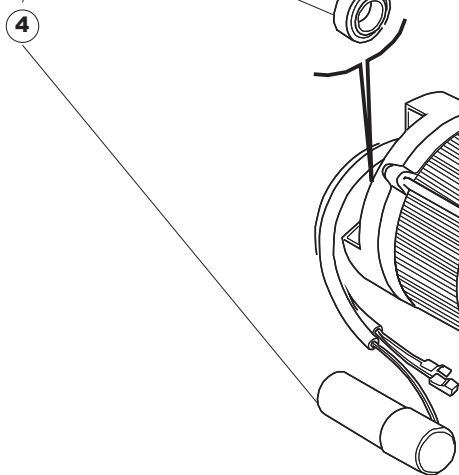

B. 237

1

2

3

12

13

14

15

16

17

T. 173