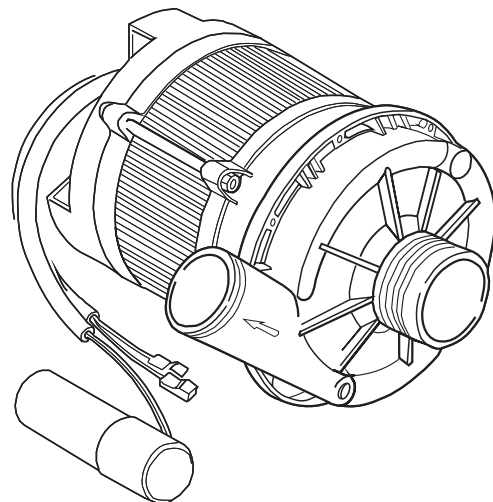

B. 237

1

2

3

12

13

14

15

16

17

T. 173