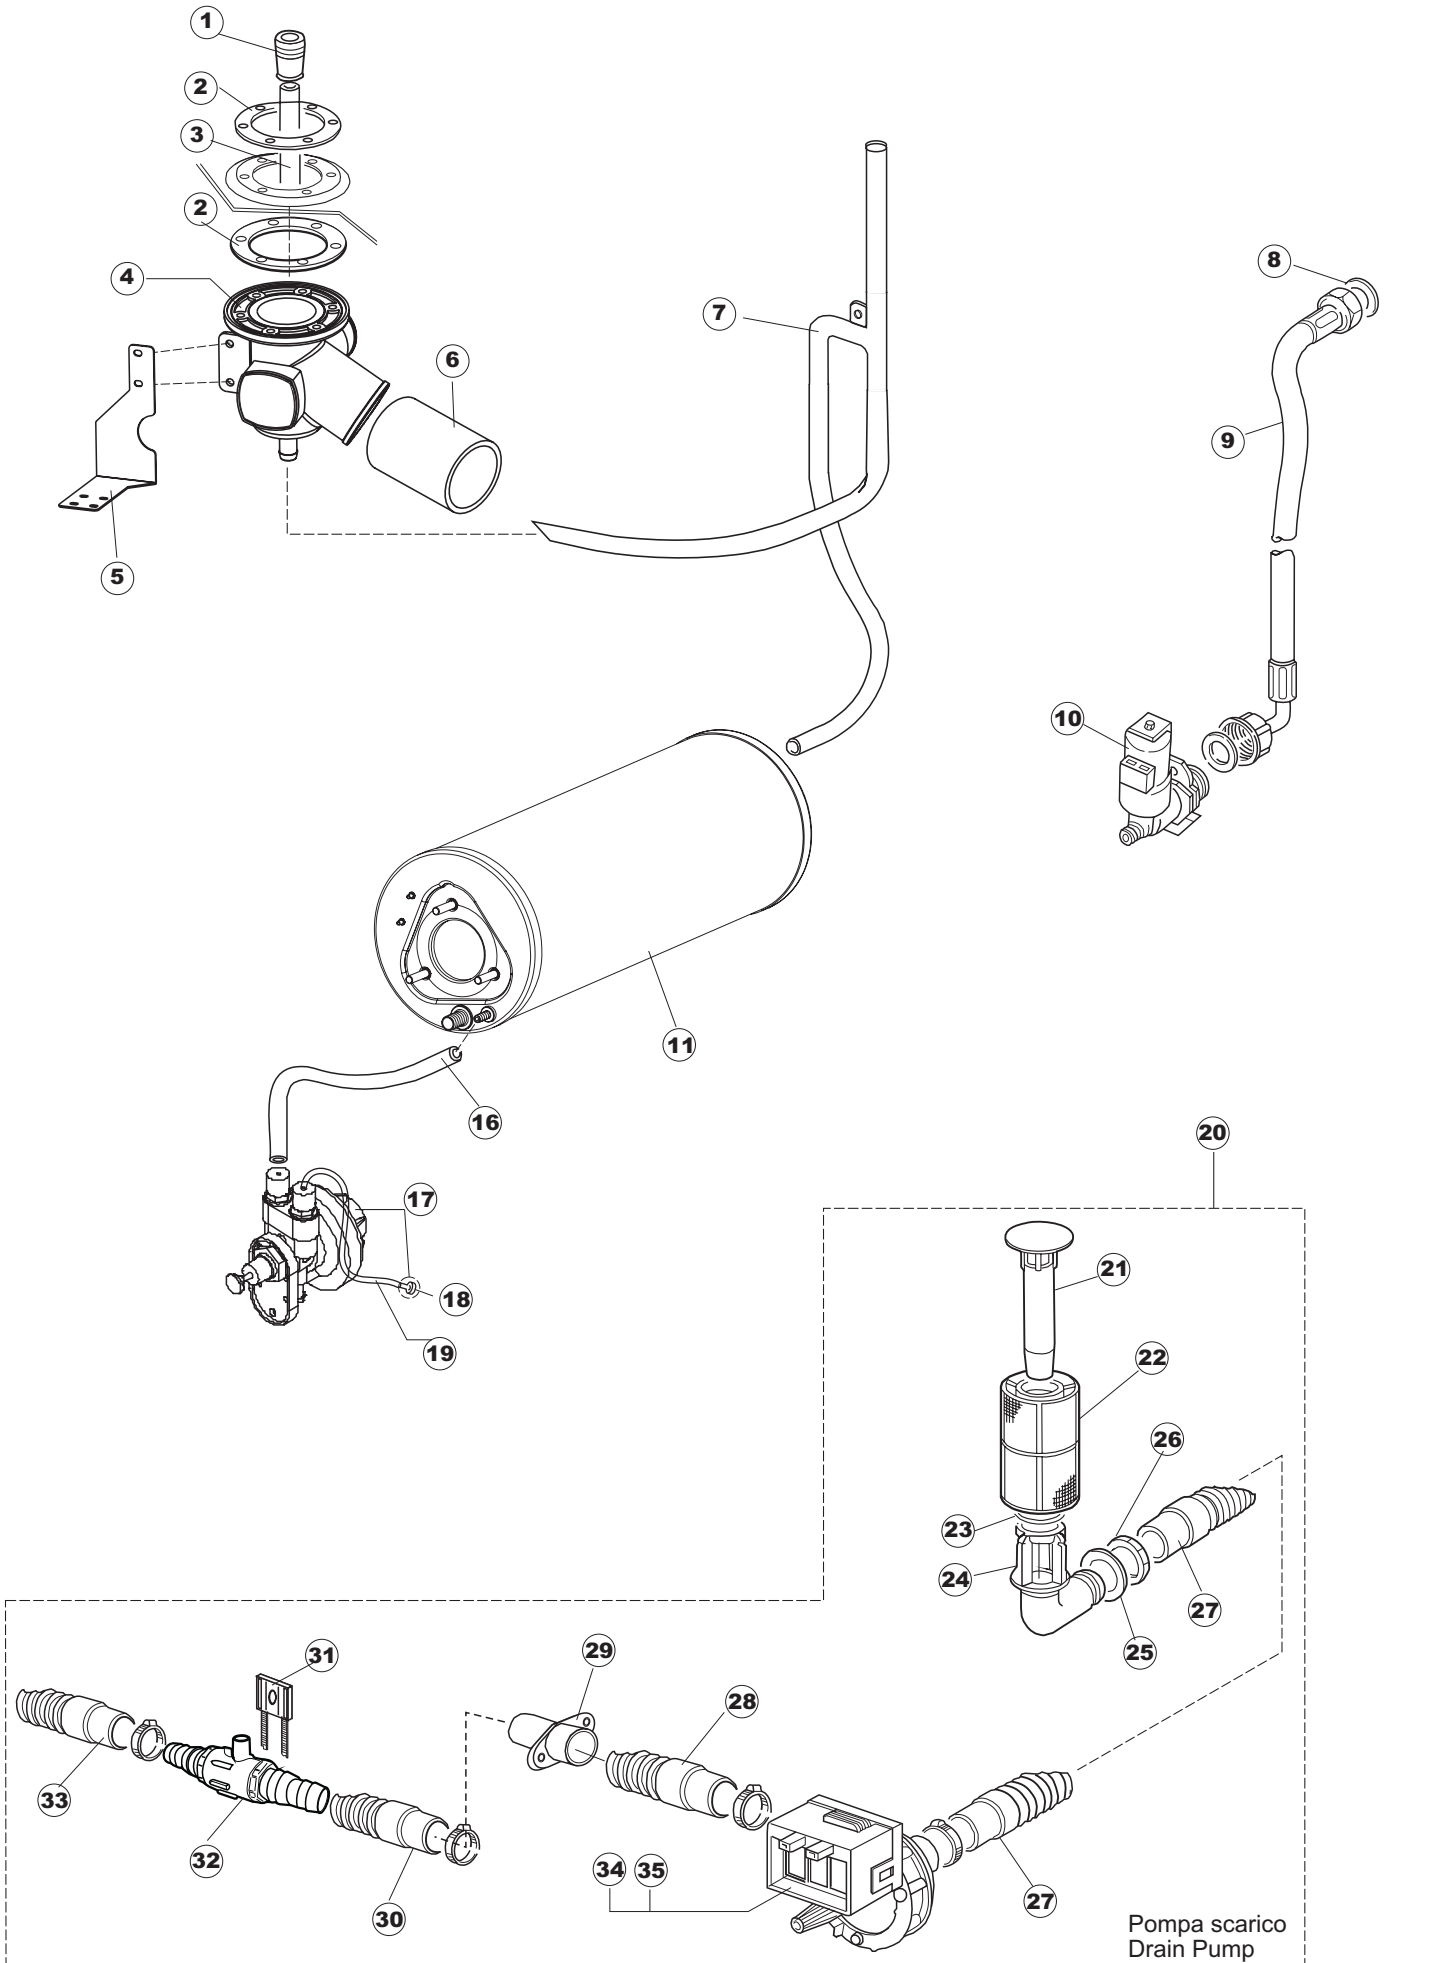

Pompa scarico
Drain Pump