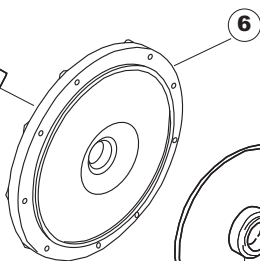

B. 237

1

2

3

12

13

14

15

16

17

T. 173