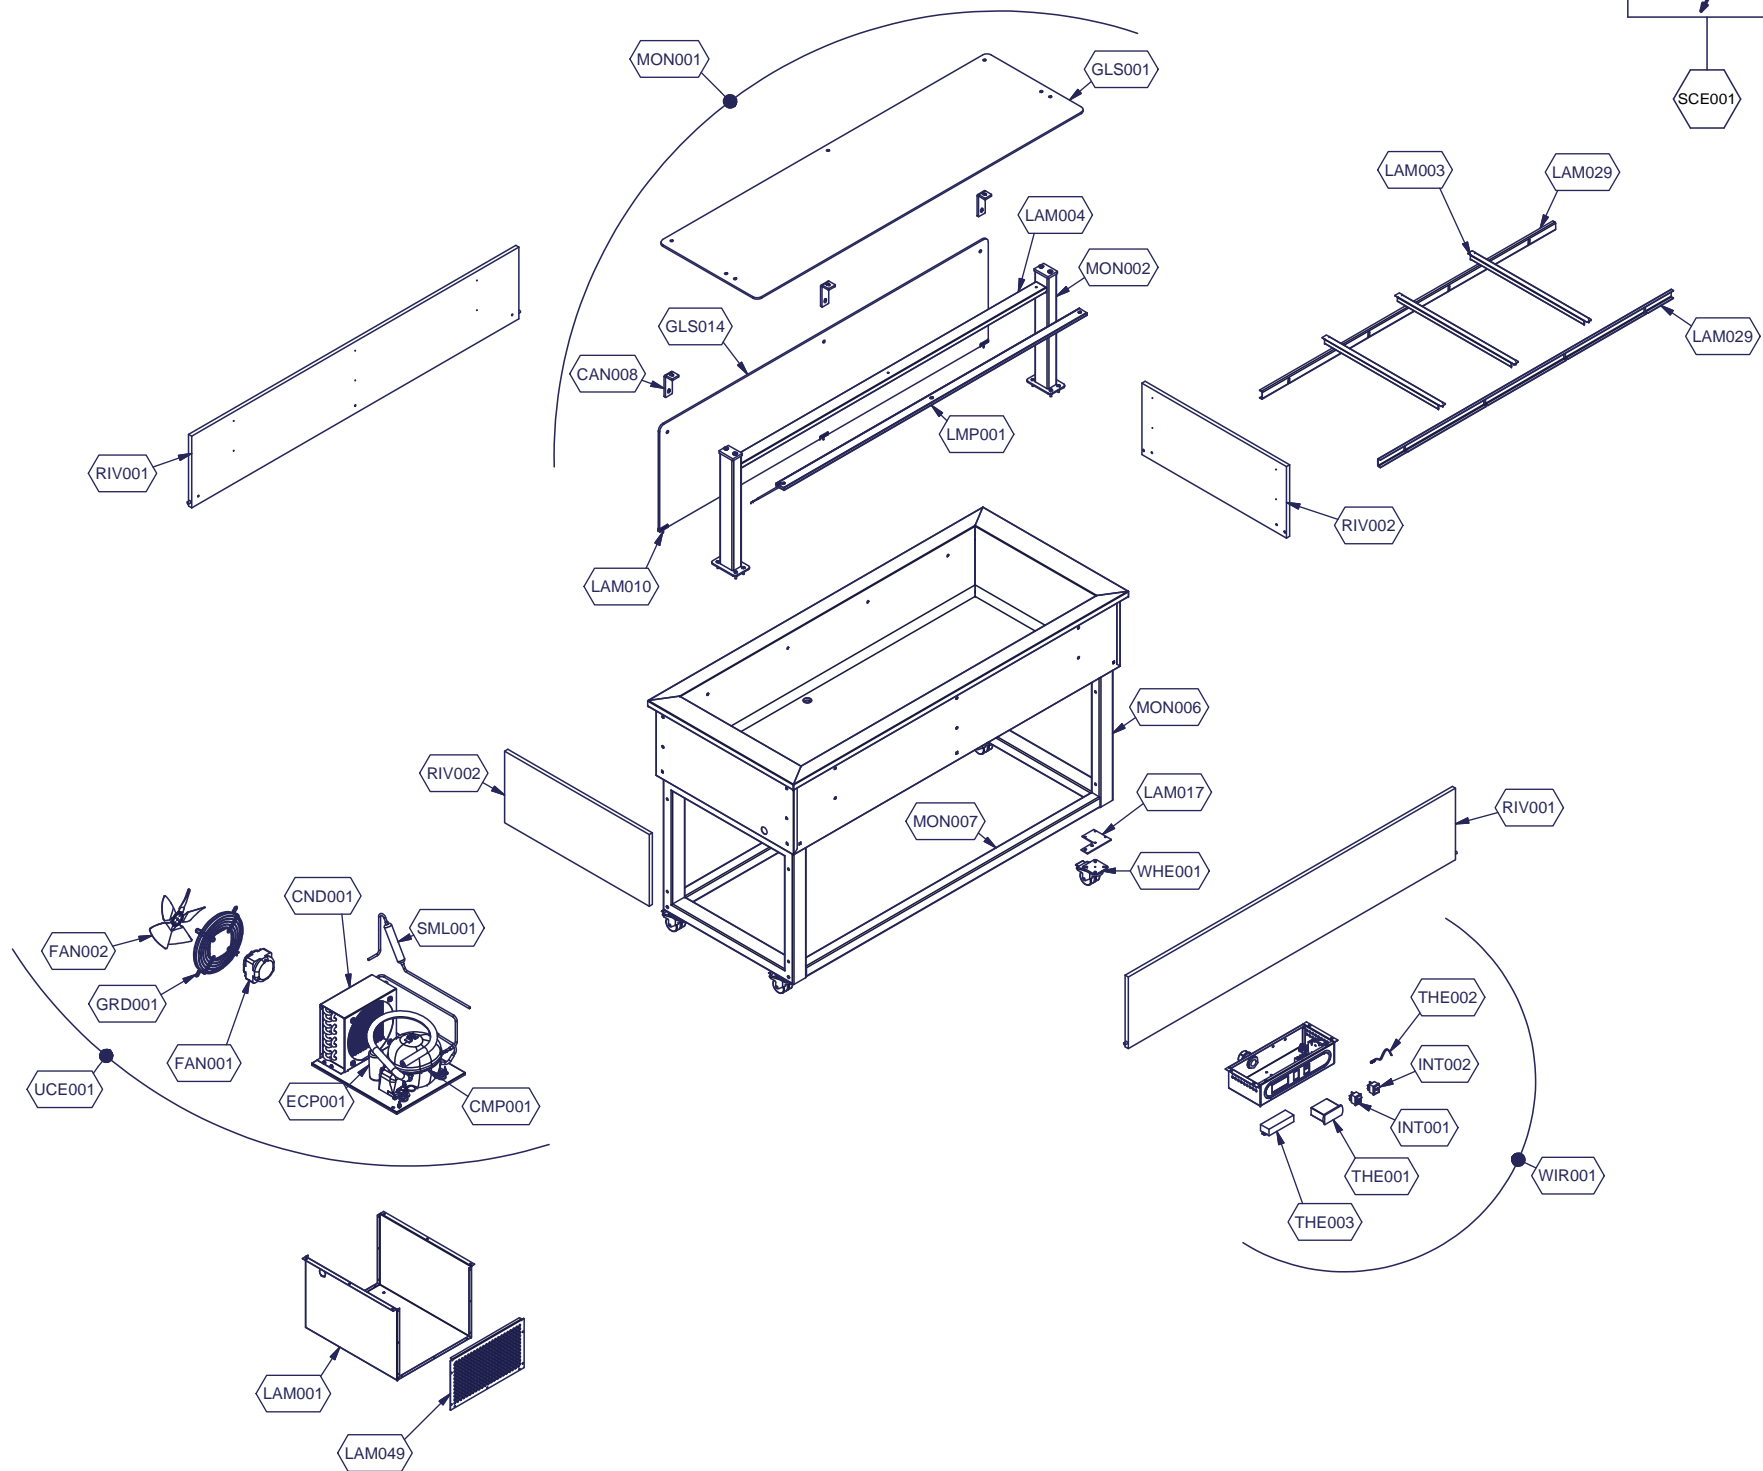

PARAM.	OPTIONAL
⚡	LAM001	OPT
	LAM003	
	LAM029