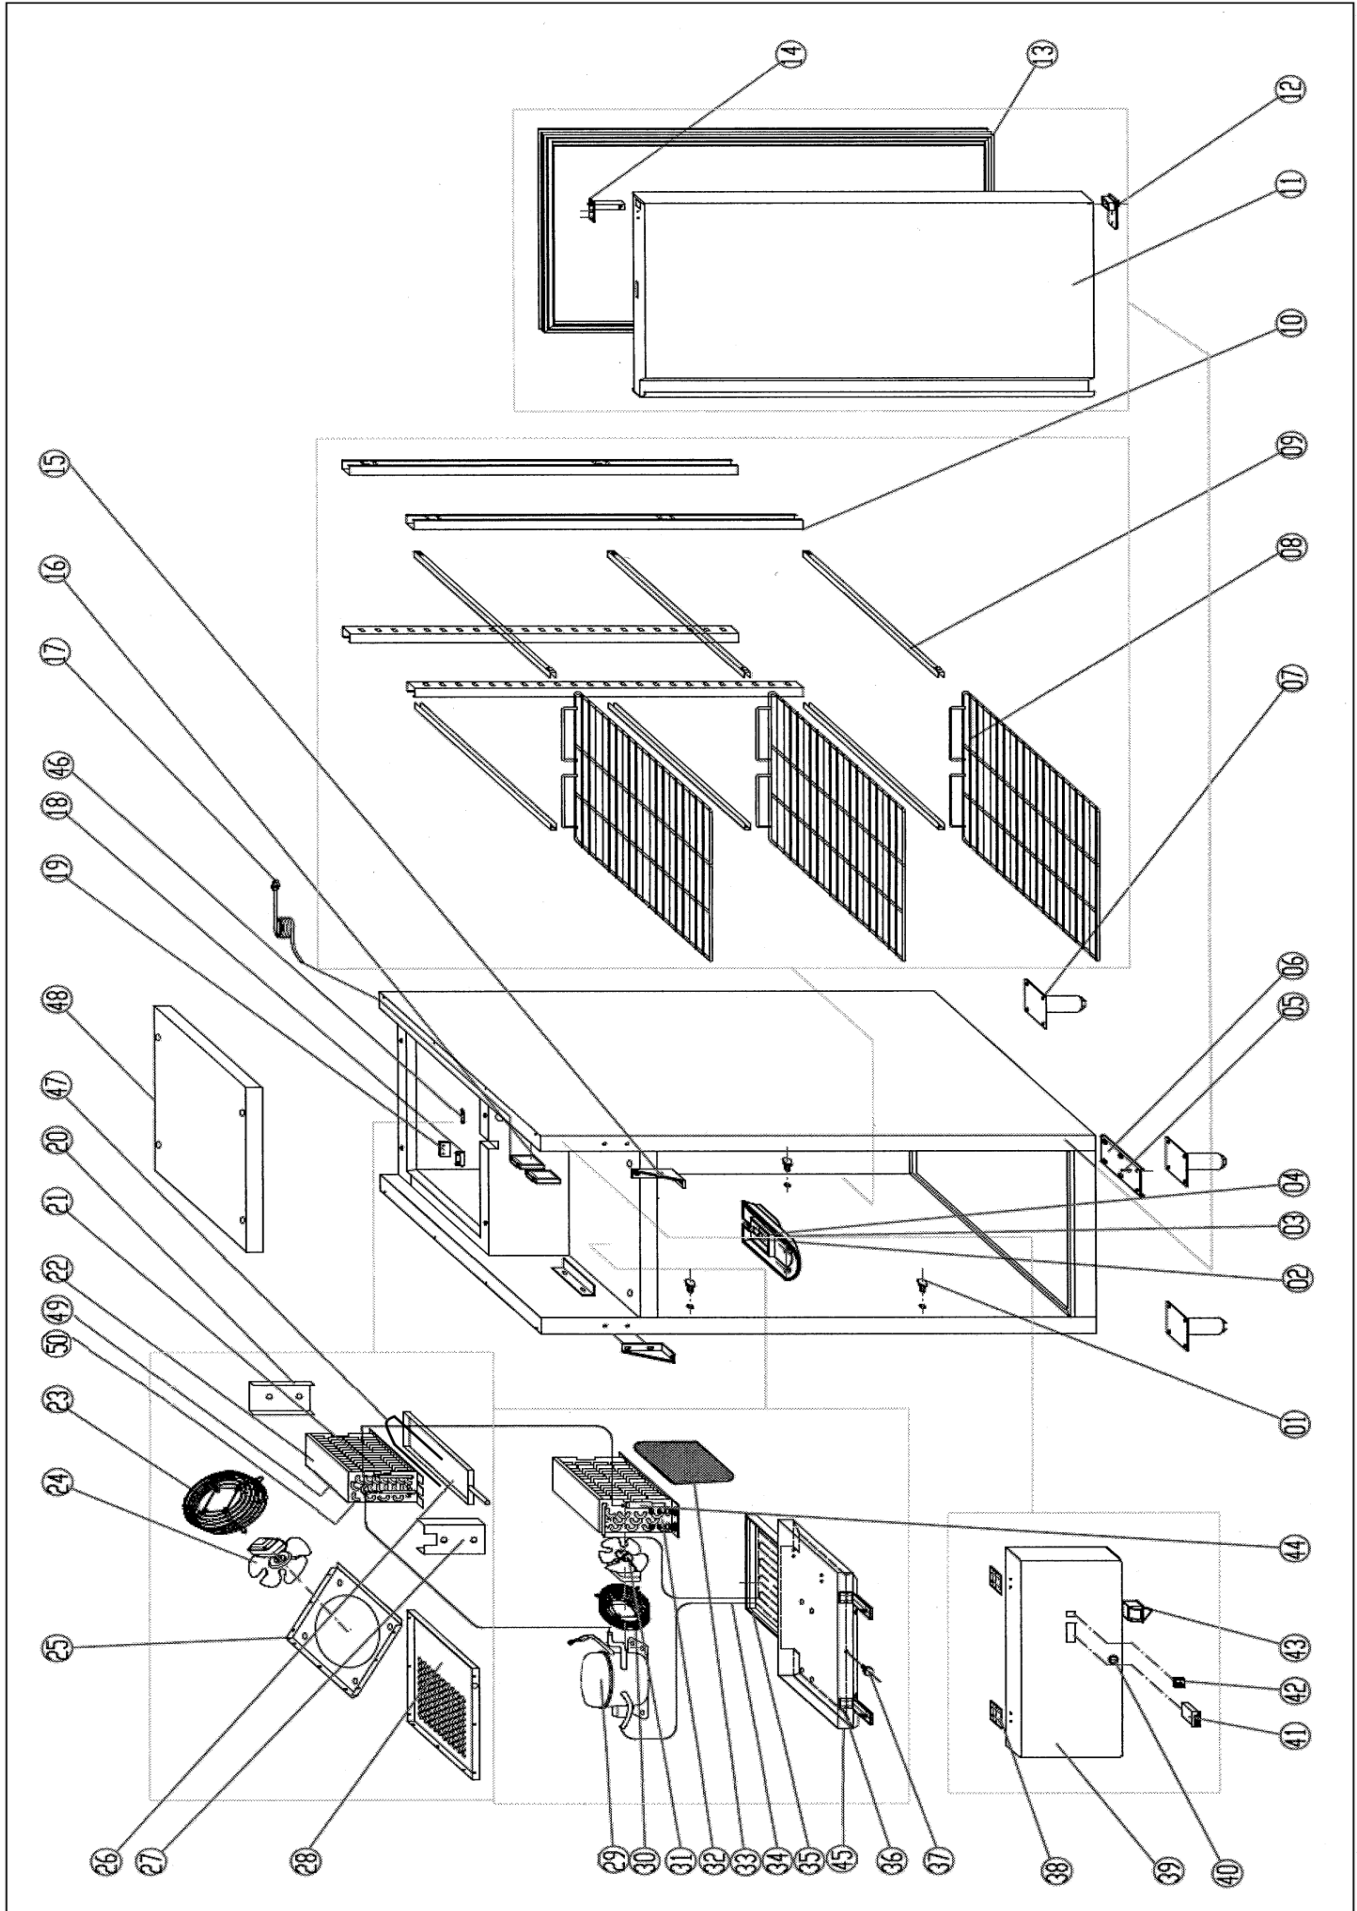

Kühlung Kühlschrank / Tiefkühlschrank

Artikel-Nr.
70621040 (AK650TN)
70622033 (AK650BT)

Explosionszeichnung / Ersatzteile

Bitte bei Ersatzteilbestellung immer Artikelnummer und Seriennummer mit angeben!

SPARE PART LIST / ESPLOSO AK650TN - TNG - BT