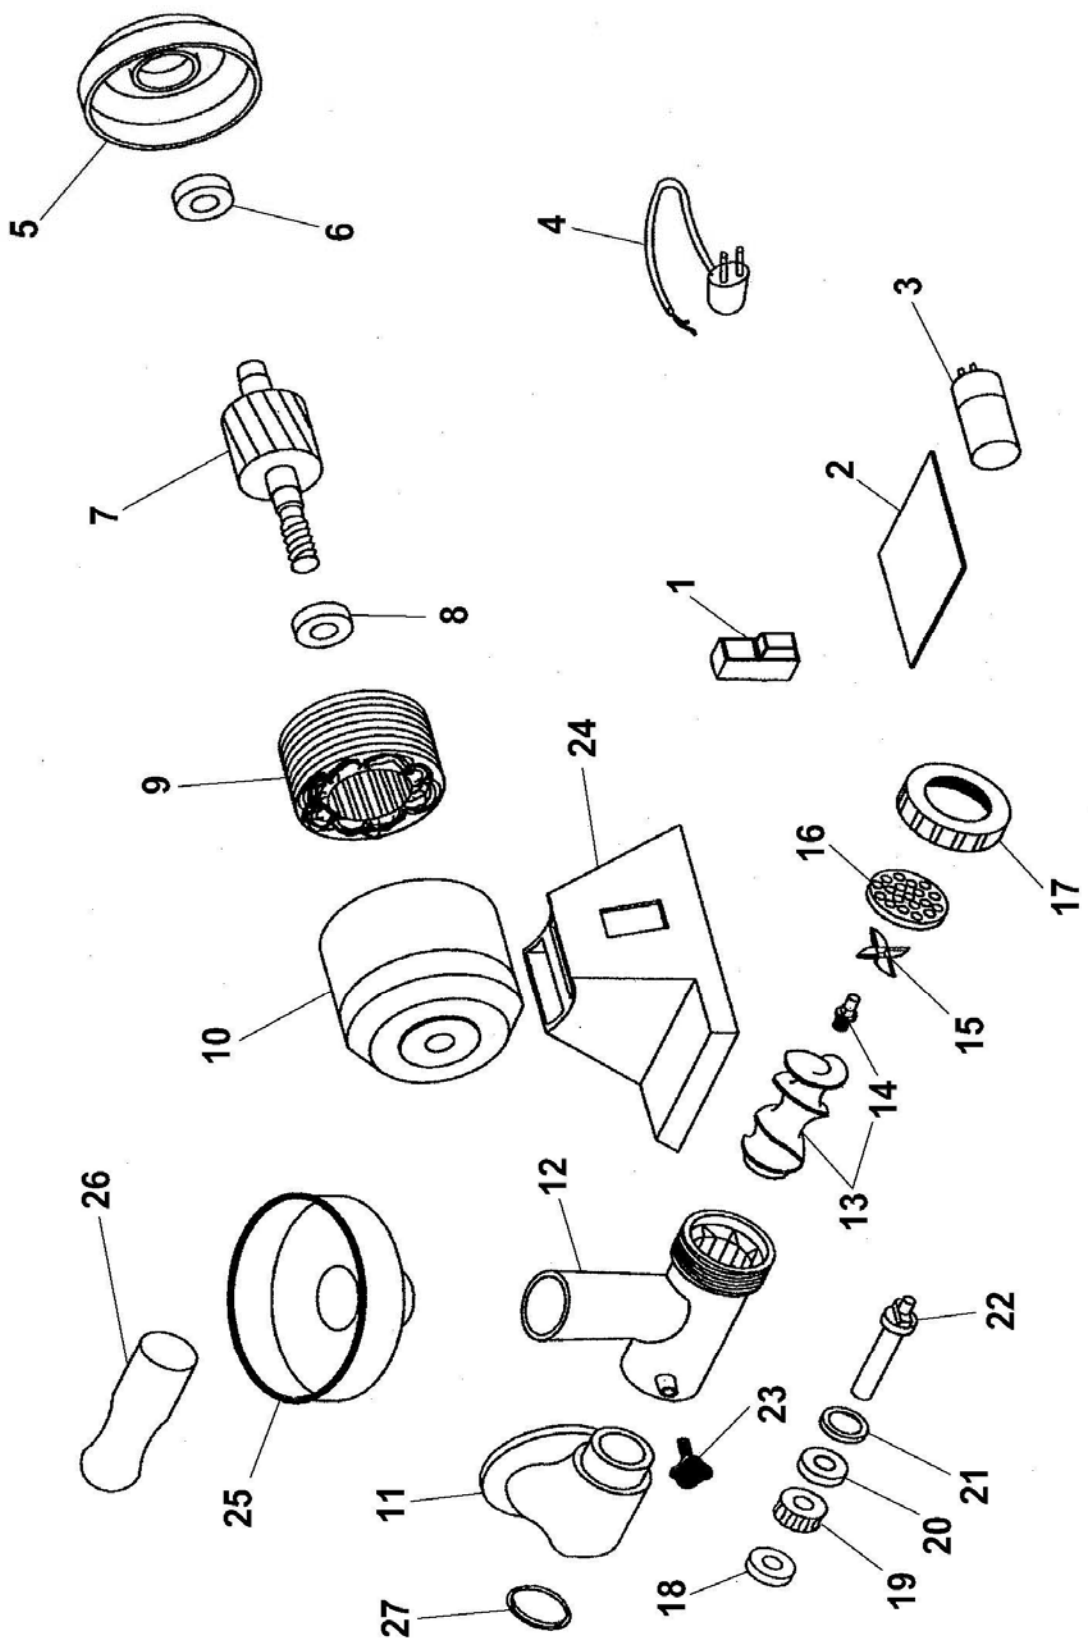

Tritacarne mod.8D
Meat-mincer mod.8D

TRITACARNE MOD.8D MEAT-MINCER MOD.8D

Rif No	Codice Code		Caratteristiche Characteristics	Descrizione Description	
1	SL2919	☺		Pulsante	Push button
2	CO4315			Fondo	Bottom
3	CO1442		10µF	Condensatore	Condenser
4	SL1671		1Ph+N+Gnd	Cavo elettrico	Electric cable
5	CO4316			Calotta	Calotte
6	SL0073		6004 ZZ	Cuscinetto	Bearing
7	CO4318		230V/1Ph/50Hz	Rotore	Rotor
8	SL0223		6004 2RS	Cuscinetto	Bearing
9	CO4317		230V/1Ph/50Hz	Statore	Stator
10	CO4319			Carcassa	Housing
11	CO4320			Bocca	Casing
12	CO4321			Bocchettone	Sleeve
13	CO4322	☺		Elica	Screw shaft
14	CO4323			Perno	Pivot
15	//////////	☺		Coltello	Cutter
16	//////////	☺		Piastra	Plate
17	CO4324			Volantino	Handwheel
18	SL2472		6202 2RS	Cuscinetto	Bearing
19	CO4325			Ingranaggio	Gear
20	CO3204		6202 ZZ	Cuscinetto	Bearing
21	CO2437		25x35x7	Paraolio	Oil seal
22	CO4326			Albero	Shaft
23	CO4327	☺		Pomello	Knob
24	CO4328			Base	Base
25	SL0136			Tramoggia	Hopper
26	SL0134	☺		Pestello	Pusher
27	CO4329			Tappo	Tap

(*): fuori produzione / out of production

☺ : ricambio consigliato / spare part suggested