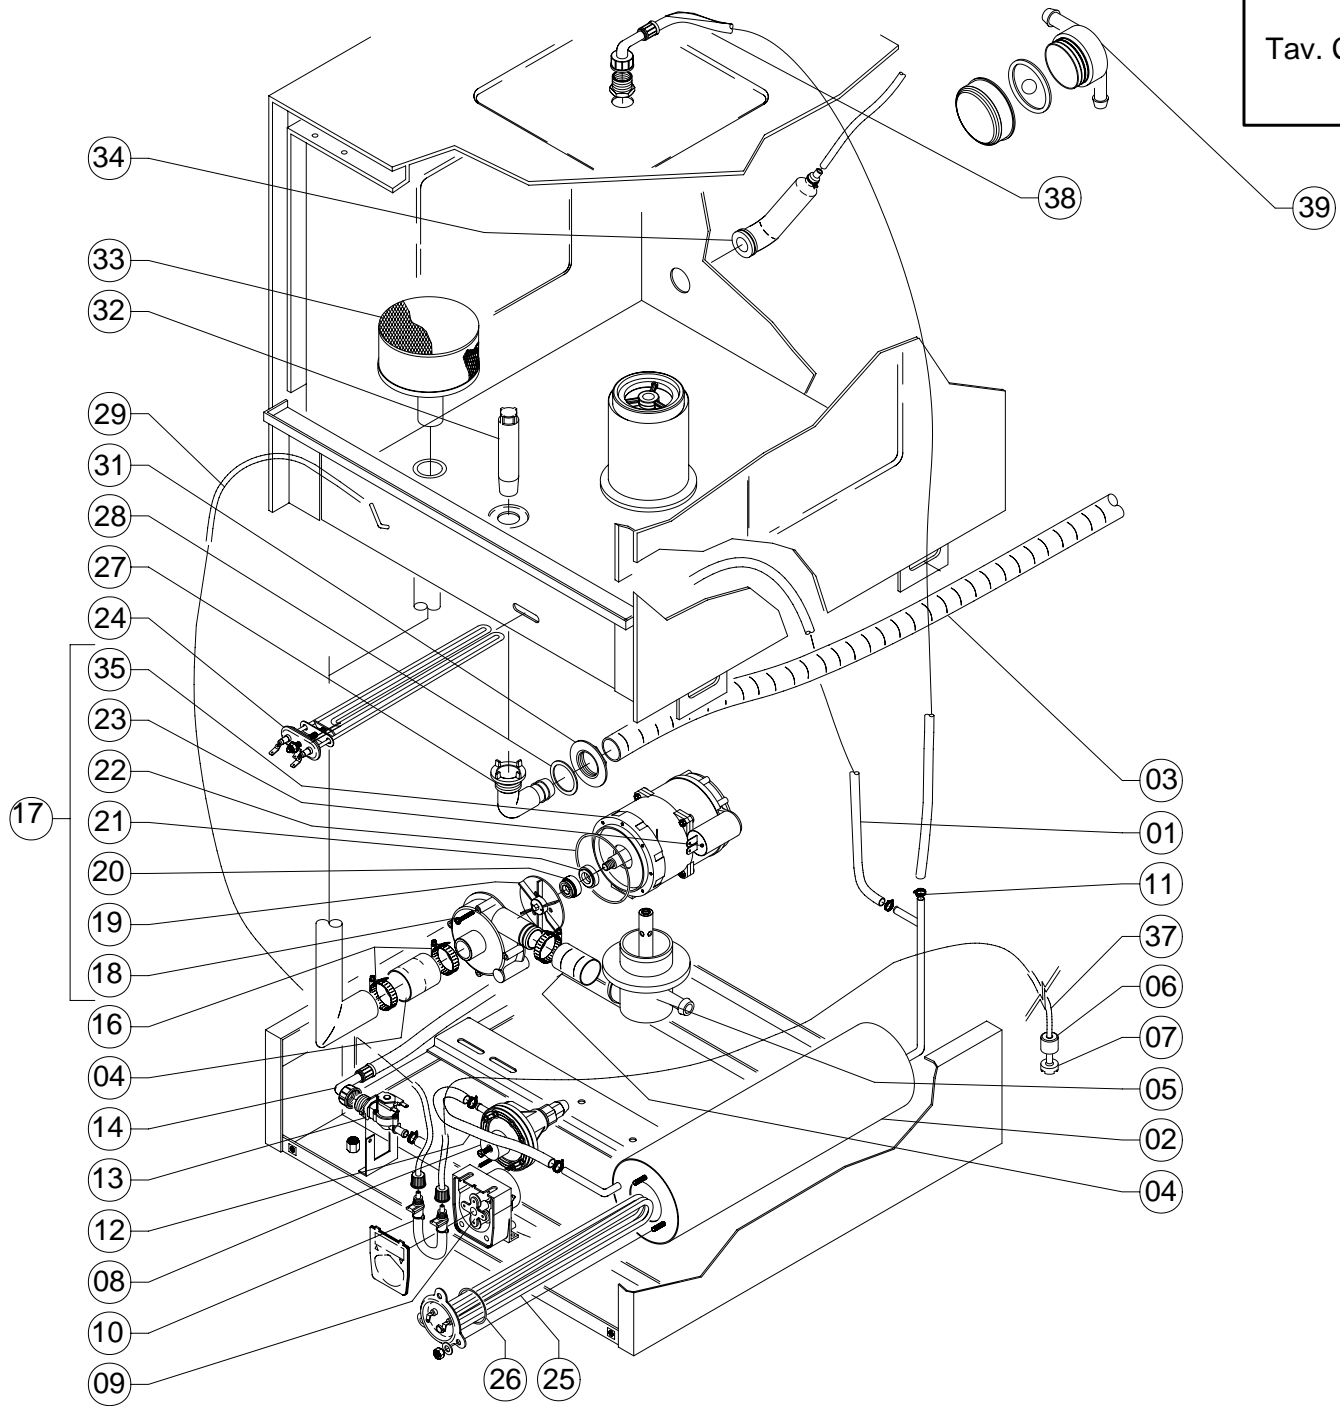

ESPLOSO RICAMBI EXPLODED VIEWS

CUBE C426

KRUPPS
DISHWASHER MACHINES 

Tav. C1	CUBE C320 - C327 - C426 - C432 C537 - C537T - C640
	SRUTTURA / STRUCTURE

CUBE C320 - C327 - C426

Tav. C7

GIRANTE / WASH ARMS

Tav. C10	CUBE C320-C327-C426-C432-C537
	IMPIANTO ELETTRICO ELECTRICAL CIRCUIT