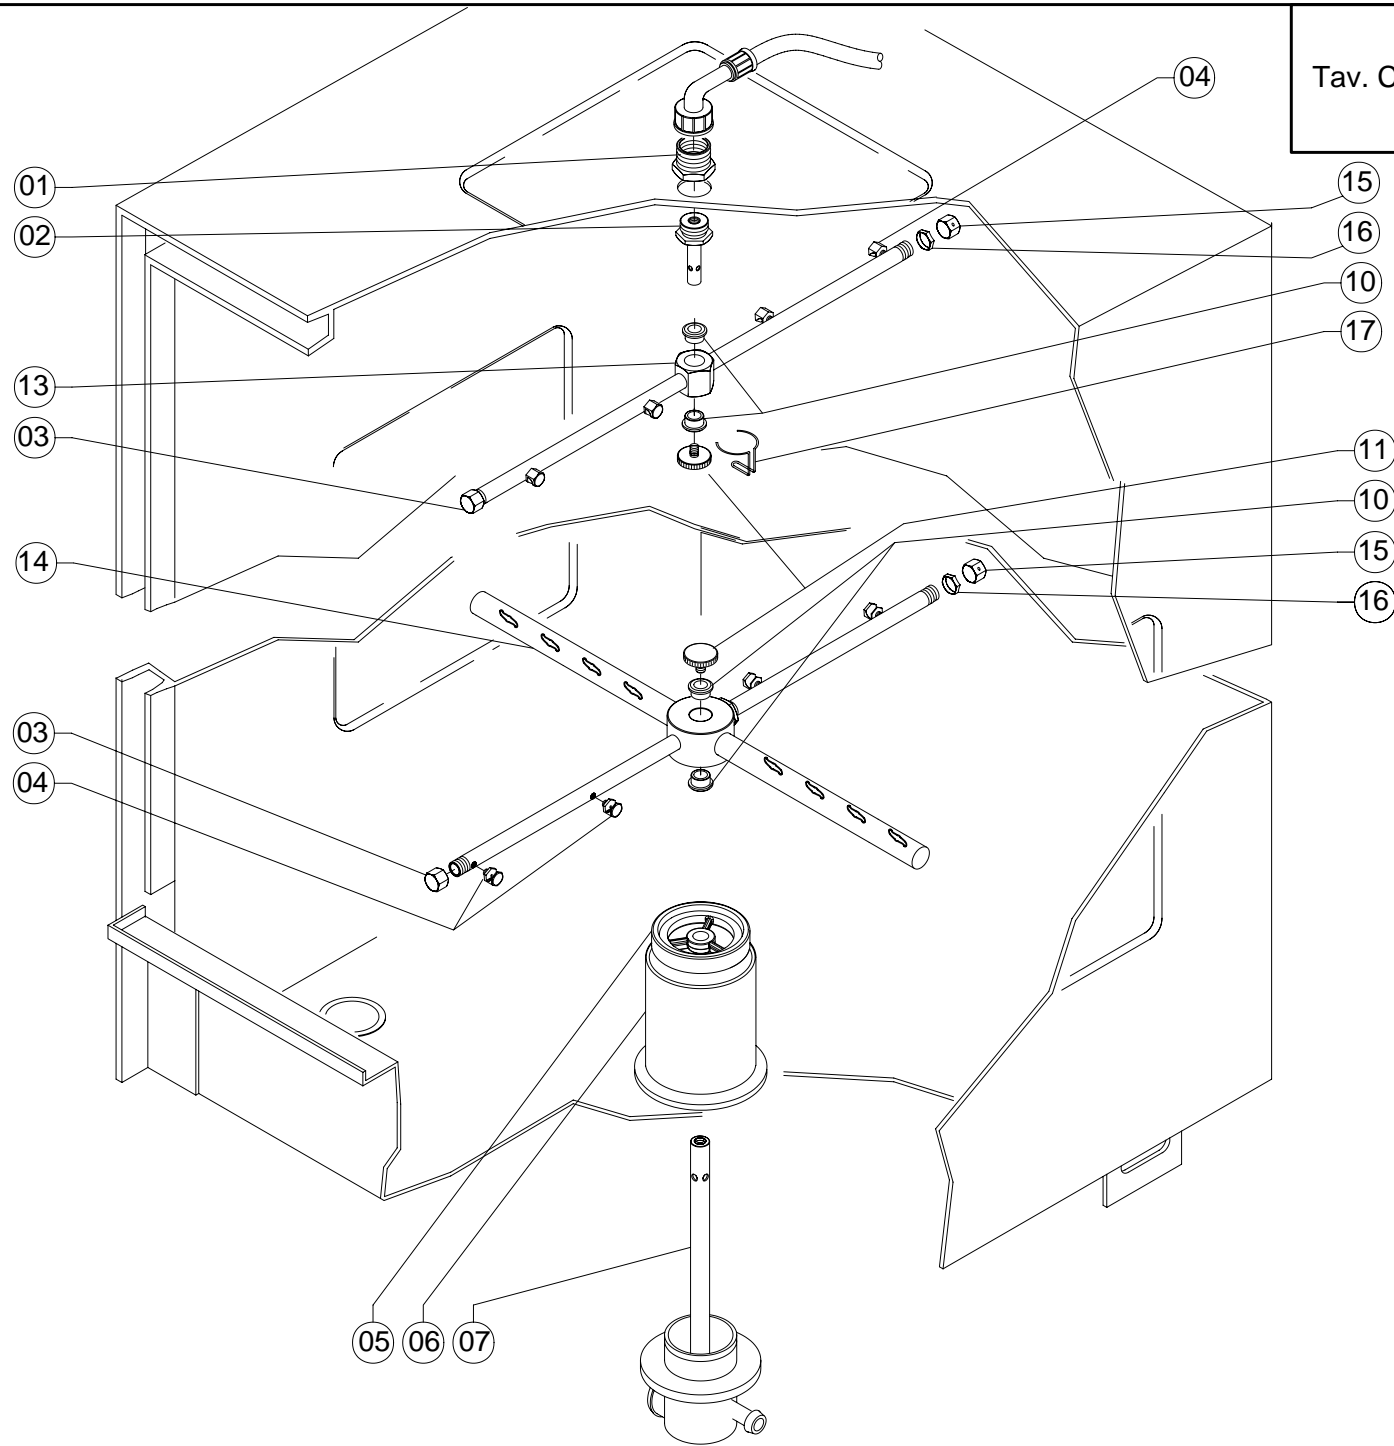

ESPLOSO RICAMBI EXPLODED VIEWS

CUBE C426

KRUPPS
DISHWASHER MACHINES 

Tav. C1	CUBE C320 - C327 - C426 - C432 C537 - C537T - C640
	SRUTTURA / STRUCTURE

CUBE C320 - C327 - C426

Tav. C7

GIRANTE / WASH ARMS

Tav. C10	CUBE C320-C327-C426-C432-C537
	IMPIANTO ELETTRICO ELECTRICAL CIRCUIT