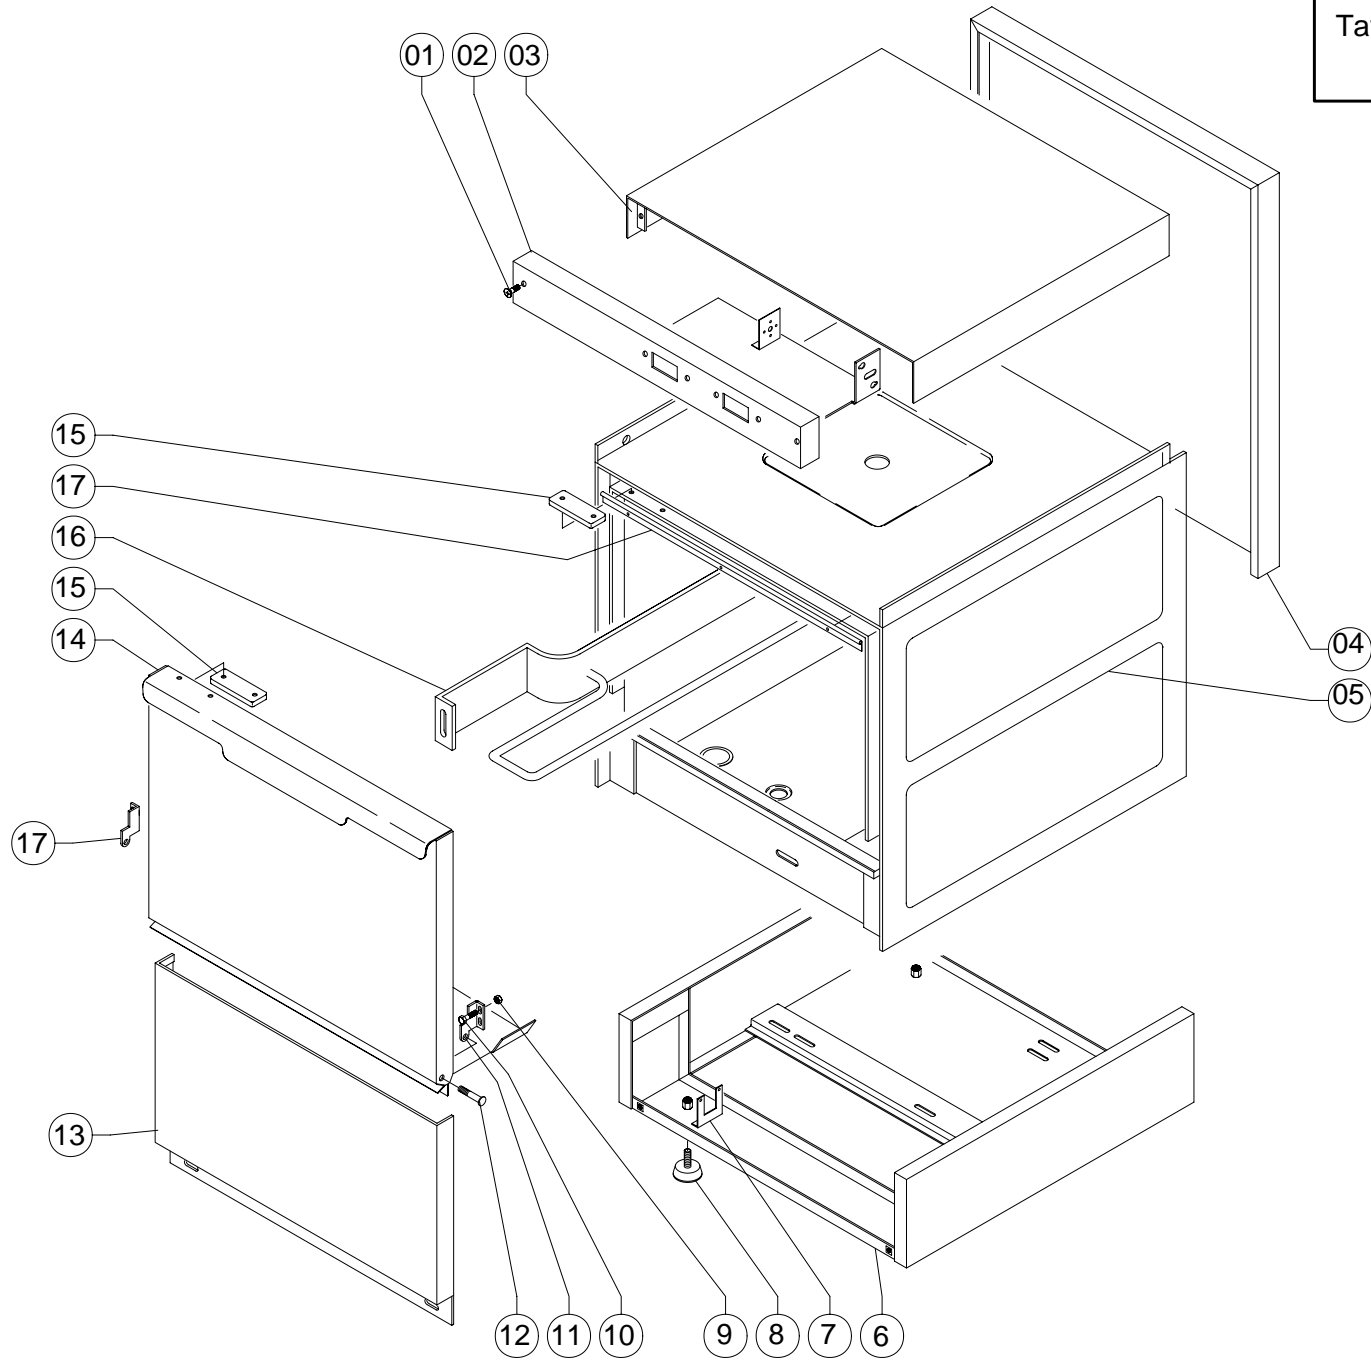

ESPLOSO RICAMBI EXPLODED VIEWS

CUBE C426

KRUPPS
DISHWASHER MACHINES 

Tav. C1	CUBE C320 - C327 - C426 - C432 C537 - C537T - C640
	SRUTTURA / STRUCTURE

CUBE C320 - C327 - C426

Tav. C7

GIRANTE / WASH ARMS

Tav. C10	CUBE C320-C327-C426-C432-C537
	IMPIANTO ELETTRICO ELECTRICAL CIRCUIT