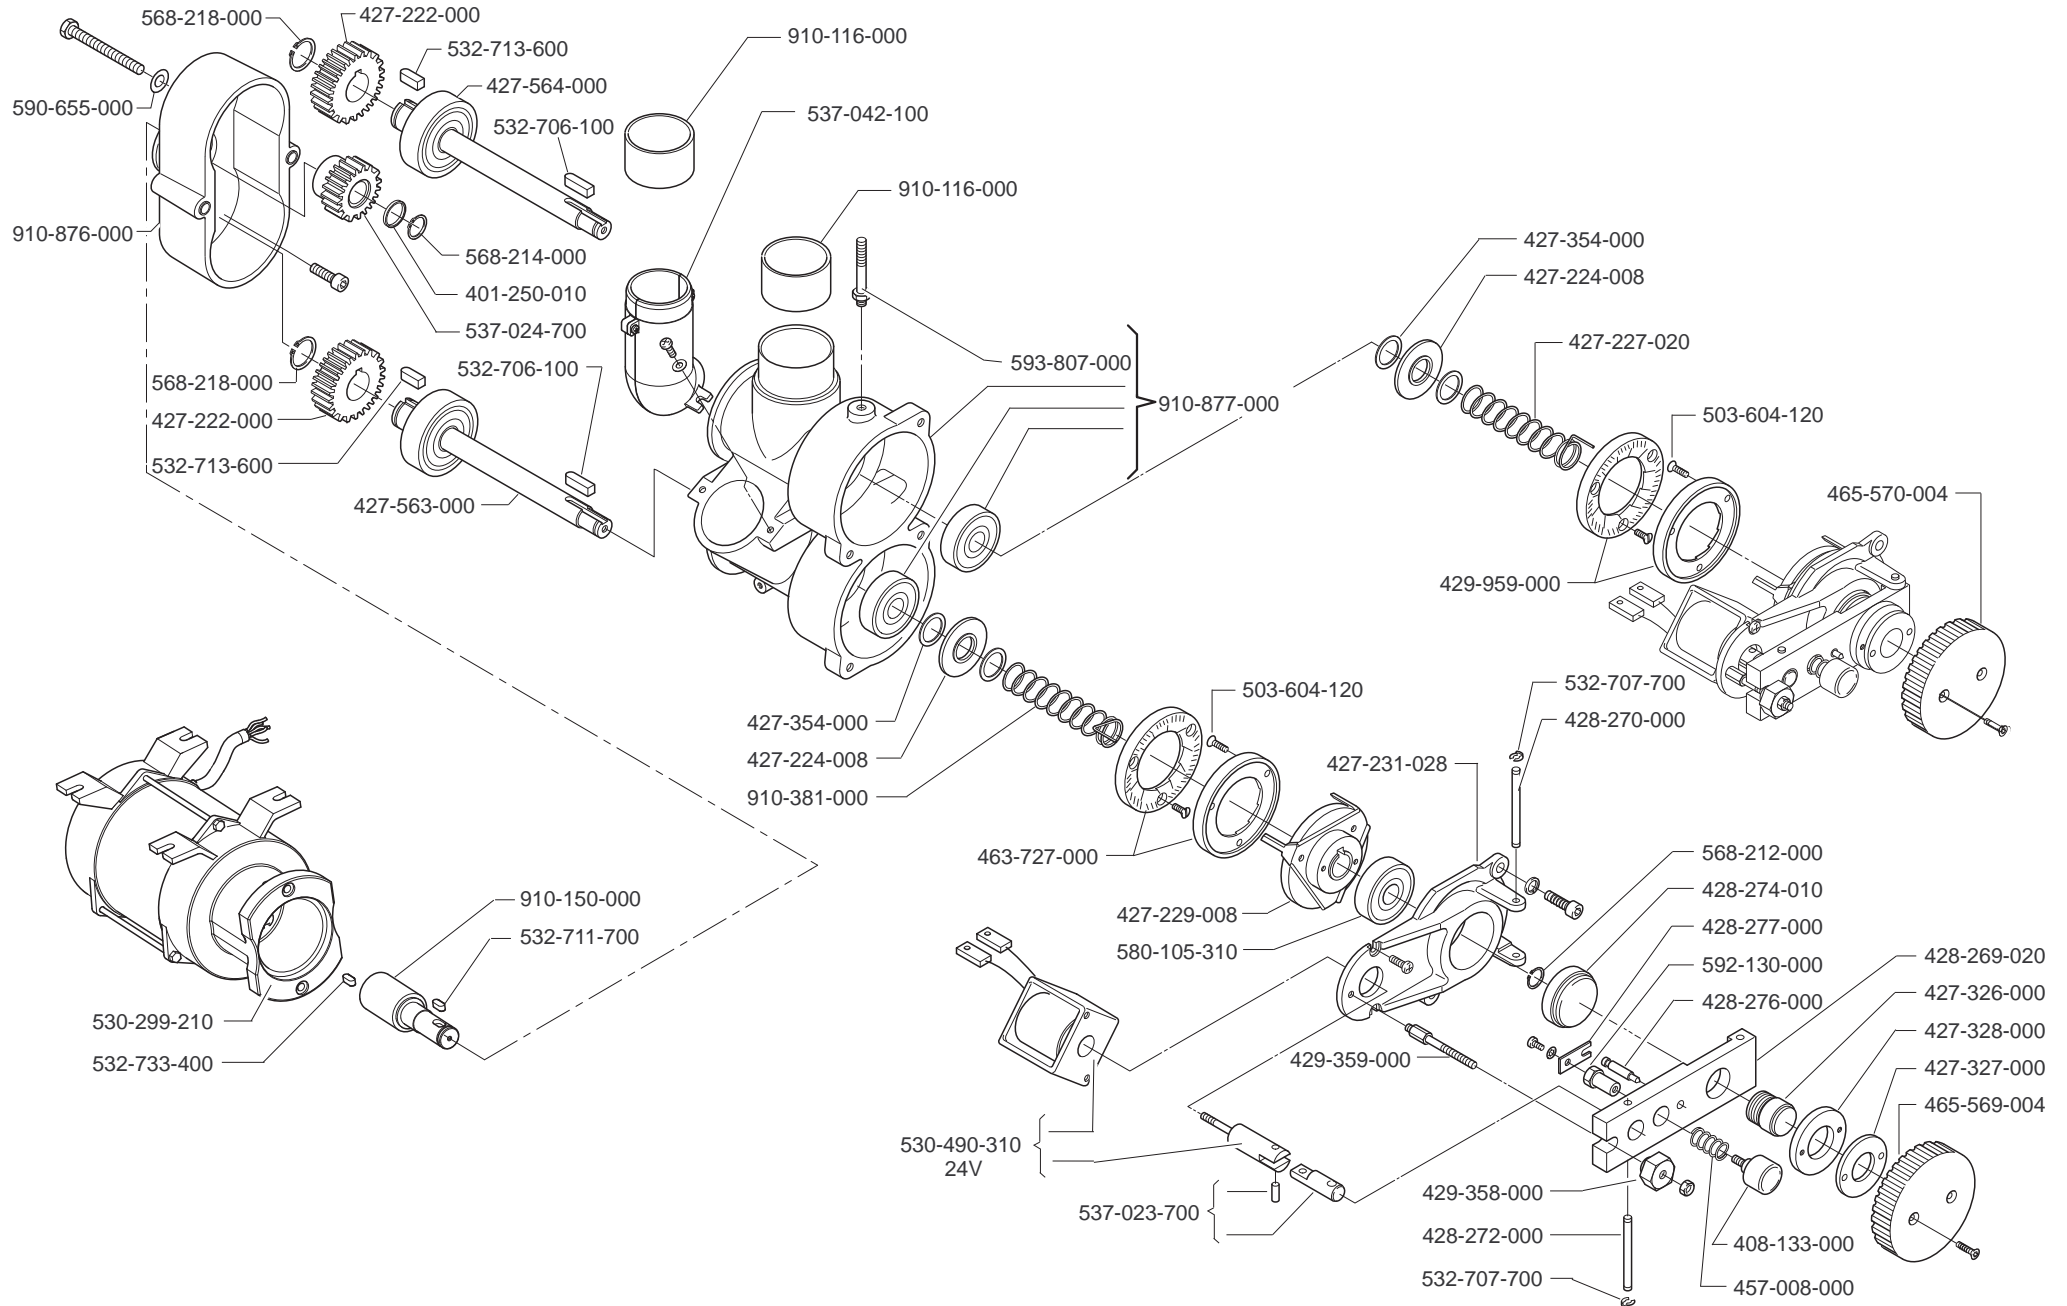

PISTÓN SUPERIOR
PISTÃO SUPERIOR

UPPER PISTON
OBERE-KOLBEN

PISTONE SUPERIORE
PISTON SUPÉRIEUR

ED.
AUSGABE 05-11

TAB. CV-H04

CALIENTATAZAS
ESCALDA CHÁVENAS

CUPS-WARMER
TASSENWÄRMER

SCALDATAZZE
CHAUFFE-TASSES