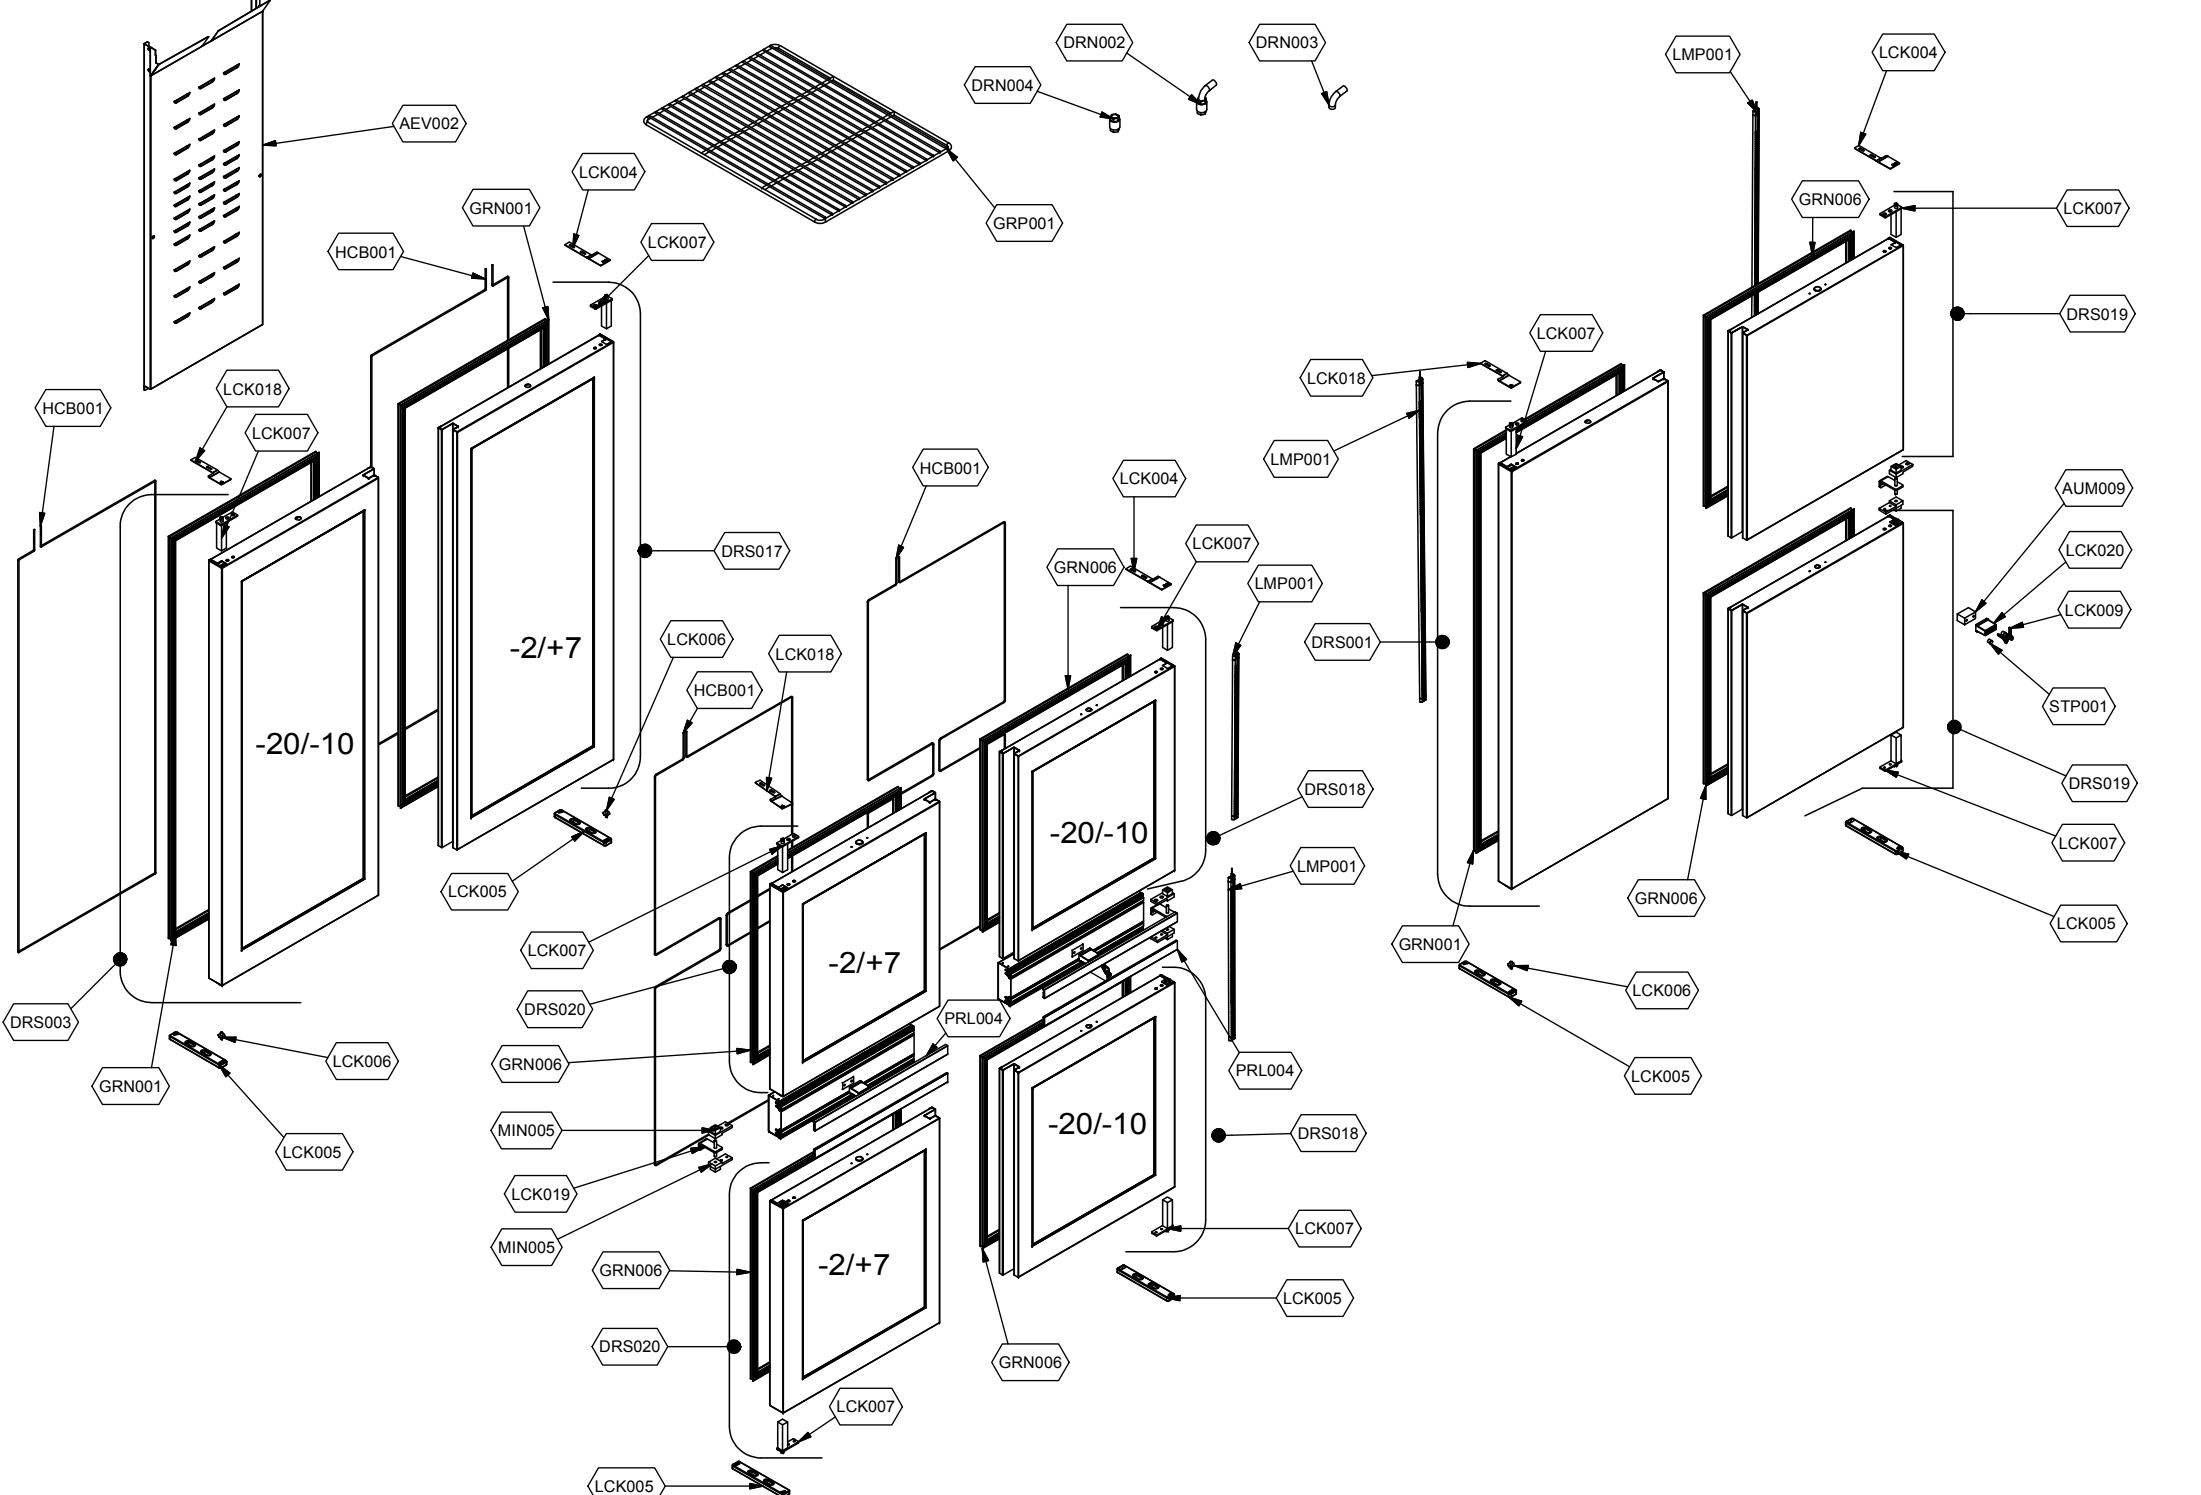

cookmax+

start!

Kühlung Kühlschrank

Artikel-Nr.

90621047 (7G070RNC4P001 / MEKANO GREEN 700 TN R)

Explosionszeichnung / Ersatzteile

Bitte bei Ersatzteilbestellung immer Artikelnummer und Seriennummer mit angeben!

	PARAM.	OPTIONAL
⚡		
SCE001	TAR001	OPT

Exploded View

Validity: 08/04/2016

7G070RNC4P001 MKG 70 GREEN R -2/+7 PC DX G.GN 3 GR.P 3

ESP403-01 CABINET 70/90 PC TN R404A REMOTO GREEN

Ref. Drawing	Code	Description
DRN001	74701924	GOCCIOLATOIO PVC AR TT
EVA001	73648700	EVAP. 700 GREEN MEKANO
FAN008	73688602	ASS.VENT.10W + PALA 230/28° L.1,5MT
INT009	78010438	MICROSWITCH A PRESSIONE 4 CONT. NA-NO
LAM030	73688090	ASS.COP.EV.PLAST 900+GRIGLIA+SPESS.GREEN
LCK008	73688080	ASS.SERR.+ LEVA X CRUSCOTTO GREEN MEK
PIS001	74700180	SOLLEVATORE ASTA MECCANICA L=200 NICHELA
PRL001	72607227	PROFILO MOB.ORIZ.SCOCCA (PVC Y2BS) GREEN
PRL002	72607231	PROFILO MOB.VERT.SCOCCA (PVC Y2BS) GREEN
RCK001	74769040	CREMAGLIERA GN INTERA ARM.GREEN
RCK002	74703220	GUIDA "C" GN SX GREEN MEKANO
RCK003	74703222	GUIDA "C" GN DX GREEN MEKANO
RST001	73636360	ASS.RESISTEN.SBR.400W EVS 60ED GREEN M
THE001	74700889	CENTR.EVCO EVX205 5RELE 8TASTI 50/60HZ
THE002	74700917	SONDA NTC IKE 1.5MT -50/+105°
UCE001	73687924	ASS.TAMP.UCE 700 TN REM. PC/PV GREEN
VLV001	74877104	VALVOLA TUB R404A MOD 068U2721 ORIF.2
WHE001	74702570	ASS.PIED.REG.(DA 140 A 240)
WIR001	73691800	ASS.Q.E.IX 1T 700 GREEN ENERGY