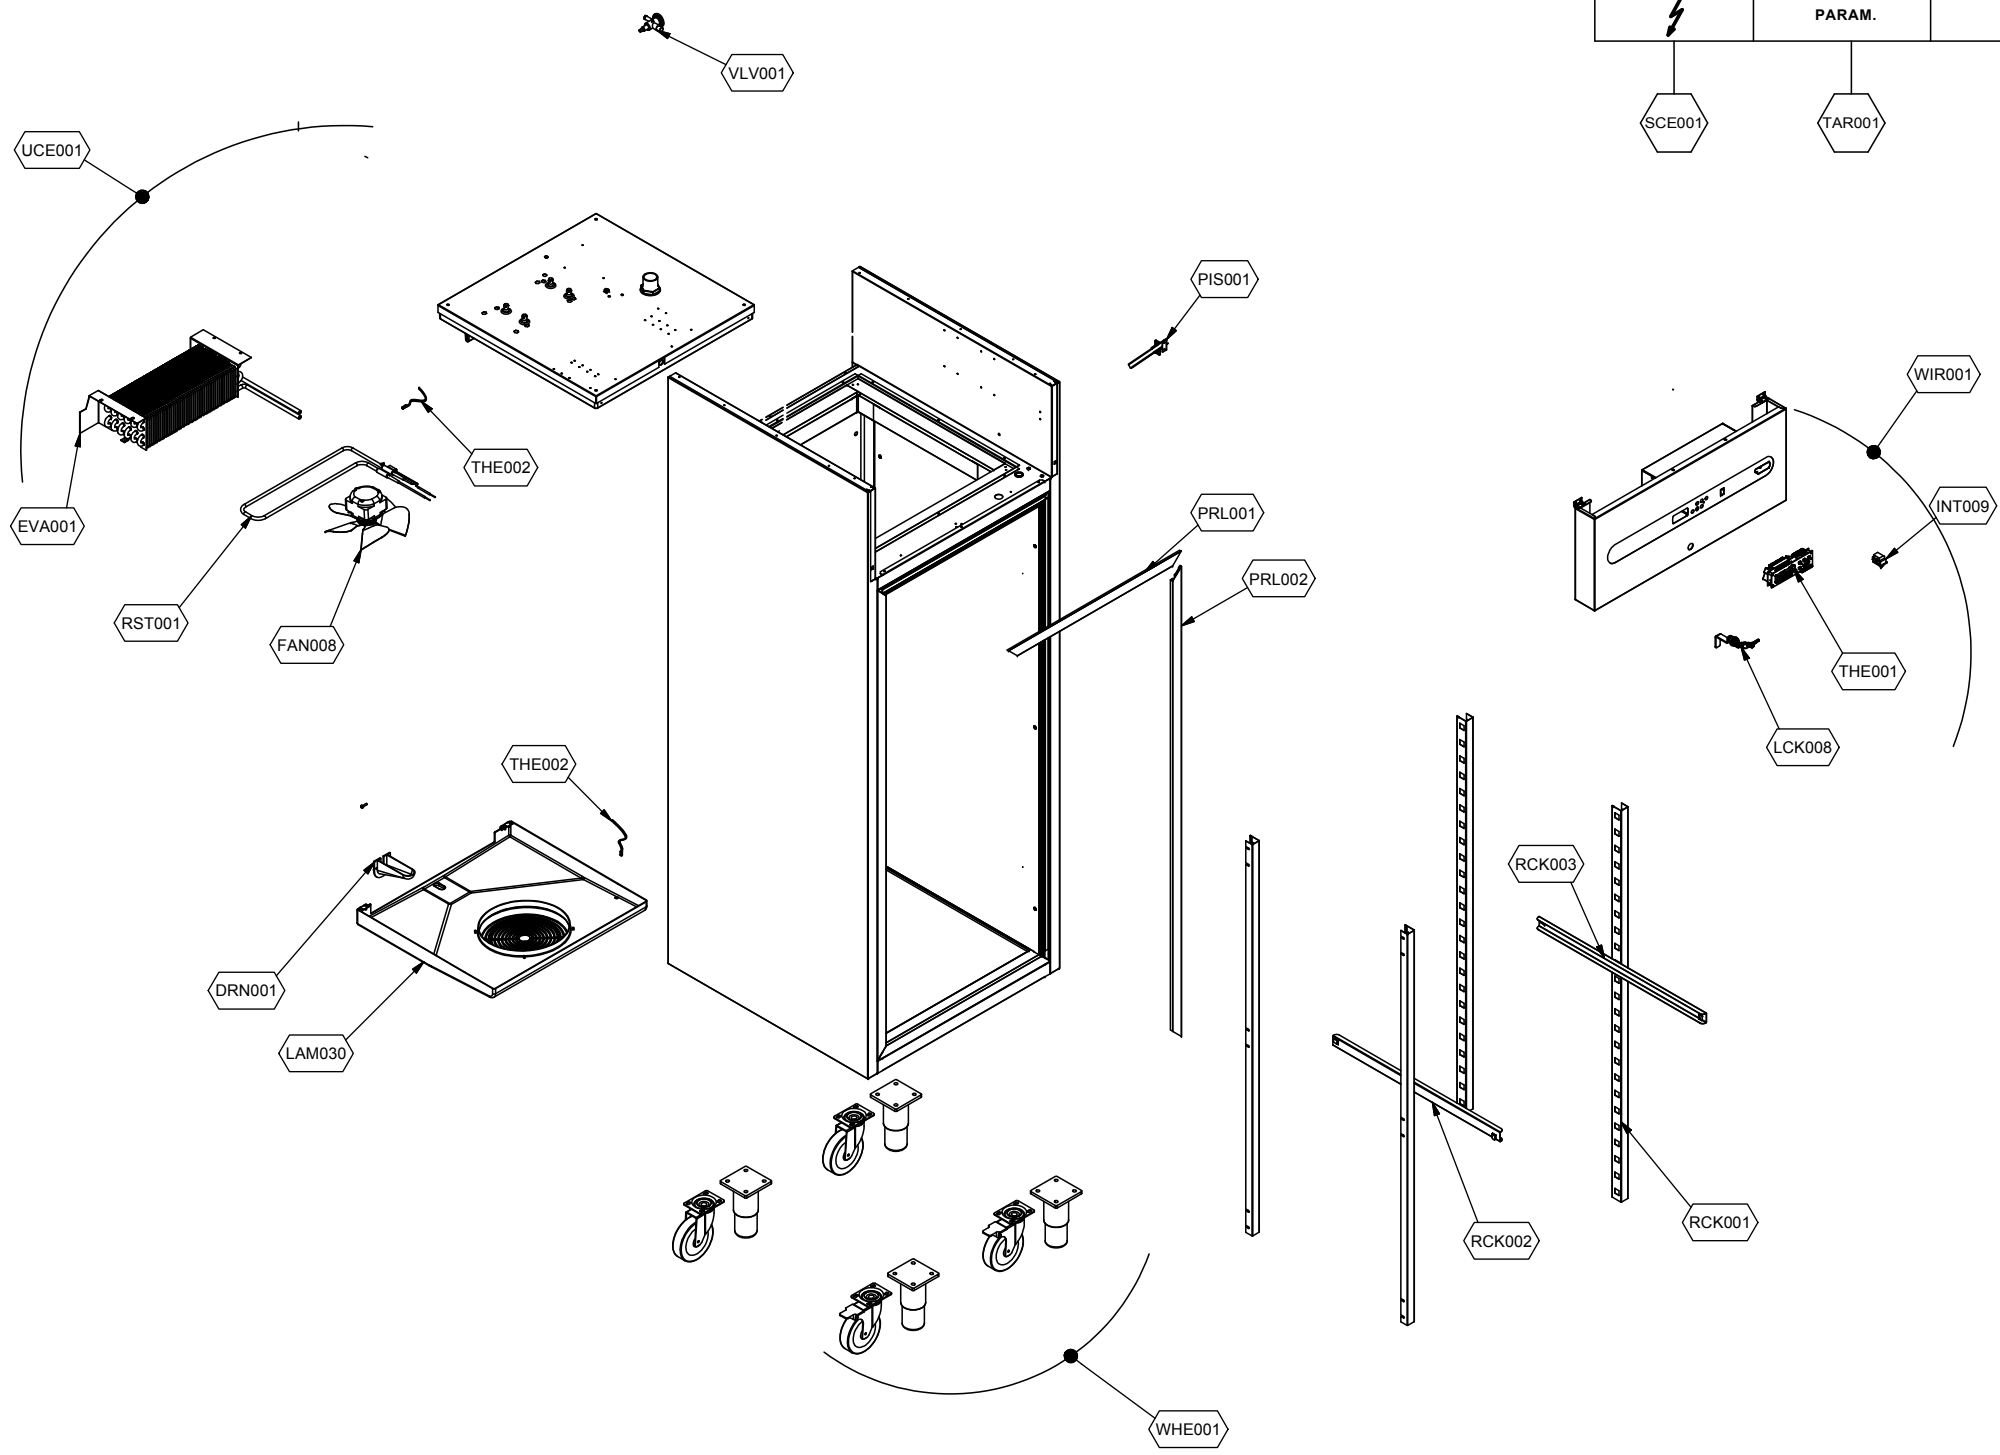

cookmax+

start!

Kühlung Kühlschrank

Artikel-Nr.

90621047 (7G070RNC4P001 / MEKANO GREEN 700 TN R)

Explosionszeichnung / Ersatzteile

Bitte bei Ersatzteilbestellung immer Artikelnummer und Seriennummer mit angeben!

	PARAM.	OPTIONAL
⚡		
SCE001	TAR001	OPT

Exploded View

Validity: 08/04/2016

7G070RNC4P001 MKG 70 GREEN R -2/+7 PC DX G.GN 3 GR.P 3

ESP403-01 CABINET 70/90 PC TN R404A REMOTO GREEN

Ref. Drawing	Code	Description
DRN001	74701924	GOCCIOLATOIO PVC AR TT
EVA001	73648700	EVAP. 700 GREEN MEKANO
FAN008	73688602	ASS.VENT.10W + PALA 230/28° L.1,5MT
INT009	78010438	MICROSWITCH A PRESSIONE 4 CONT. NA-NO
LAM030	73688090	ASS.COP.EV.PLAST 900+GRIGLIA+SPESS.GREEN
LCK008	73688080	ASS.SERR.+ LEVA X CRUSCOTTO GREEN MEK
PIS001	74700180	SOLLEVATORE ASTA MECCANICA L=200 NICHELA
PRL001	72607227	PROFILO MOB.ORIZ.SCOCCA (PVC Y2BS) GREEN
PRL002	72607231	PROFILO MOB.VERT.SCOCCA (PVC Y2BS) GREEN
RCK001	74769040	CREMAGLIERA GN INTERA ARM.GREEN
RCK002	74703220	GUIDA "C" GN SX GREEN MEKANO
RCK003	74703222	GUIDA "C" GN DX GREEN MEKANO
RST001	73636360	ASS.RESISTEN.SBR.400W EVS 60ED GREEN M
THE001	74700889	CENTR.EVCO EVX205 5RELE 8TASTI 50/60HZ
THE002	74700917	SONDA NTC IKE 1.5MT -50/+105°
UCE001	73687924	ASS.TAMP.UCE 700 TN REM. PC/PV GREEN
VLV001	74877104	VALVOLA TUB R404A MOD 068U2721 ORIF.2
WHE001	74702570	ASS.PIED.REG.(DA 140 A 240)
WIR001	73691800	ASS.Q.E.IX 1T 700 GREEN ENERGY