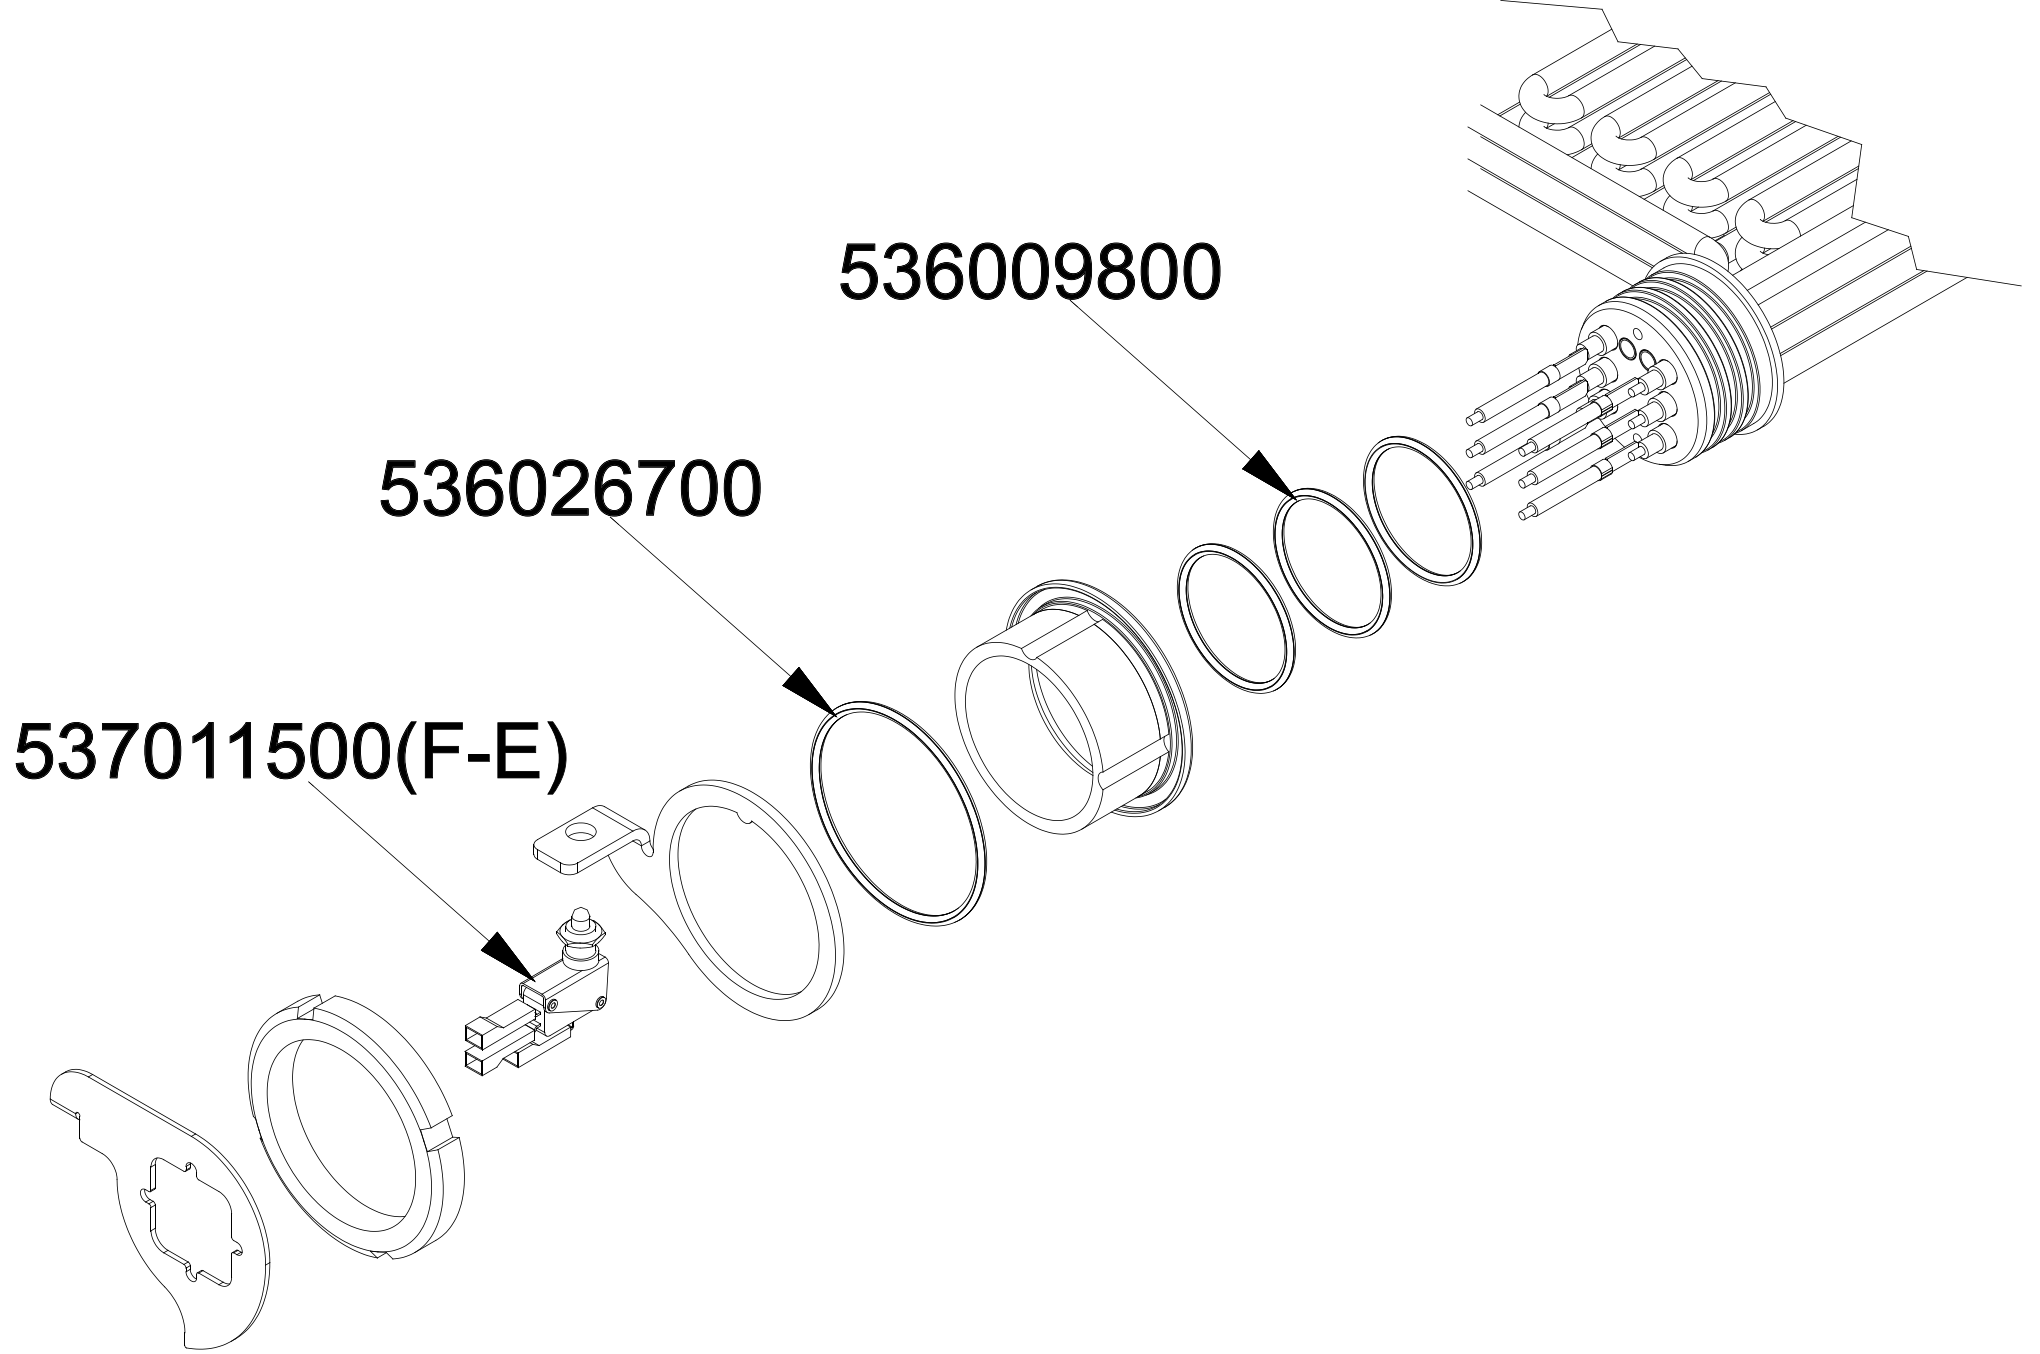

560111000 M00P00

Page	Pos	Code	Description
001		533094200	S/S HANDLE FOR 70/90 SERIES
001		544463800	
001		537032300	ELEMENT F53 S70 CIRC. 20000W 230V
001		537011500	MICRO-SWITCH 10A 400V
001		536009800	GASKET O-RING 47,22X3,53 VITON
001		536026700	GASKET O-RING 74,61X3,53 VITON
001		541134200	NEUTRAL LOW SPACER 78
001		531033300	FRYER BASKET 664X349X145H FPG-35
001		531033700	TANK FILTER/BASKET SUPPORT F53-78E
001		541157100	UPPER PLATE F50-78E
001		544173500	LEFT SIDE PANEL S.70
001		537027400	TERMINAL BLOCK THREEPHASE 40A
001		537010000	SAFETY THERMOSTAT 220°C SINGLEPHASE
001		536030700	M8 THREADED CAP FOR SEC.THERMOSTAT
001		537036500	TERMINAL BLOCK 4POLES 40A SCREW-SCR
001		541141900	CONTROL PANEL S607090 F45-78E
001		537009500	REMOTE CONTR.SWITCH35A 690V B.230V
001		536005200	INOX LEG 2" 120-180 M10
001		541077100	FILTER FOR DRIP TRAY 23L
001		544173400	RIGHT SIDE PANEL S.70
001		541047200	FILTER FOR DRIP TRAY
001		531018600	BALL VALVE 1"G M-F CPM-62G
002		544389300	CONTROP.73 SX APP. LT
002		531007600	DOOR HINGE
002		544182501	LEFT DOOR 73
002		533094200	S/S HANDLE FOR 70/90 SERIES
002		533035200	HANDLE SPACER
002		536000200	D.12 H.4 BUMPER
002		544389200	CONTROP.73 DX APP. LT
002		544182401	RIGHT DOOR 73
002		544182101	LEFT DOOR 74
002		544389500	INNER-DOOR OF LHD 74
002		544389400	CONTROP.74 DX APP. LT
002		544182001	RIGHT DOOR 74
002		544497000	PORTA 72 SX
002		544497100	CONTROP.72 SX APP. LT
002		544185101	RIGHT DOOR 74 CF
002		533107100	HANDLE SPACER OF CF-70
002		544185500	UPPER DOOR HINGE FOR COMPARTME CF70
002		531000900	MAGNET §22 KG.3 WITH DISK
002		544185201	INNER DOOR * 74DX
002		544185400	LOWER DOOR HINGE FOR COMPARTME CF70
002		544663900	LHD 74 DOOR FOR PCI
002		544663800	74 LHD OVEN INNER DOOR FOUR PCI
002		544662700	DOOR 74 DX PCI
002		544662600	CONTROP.74 DX APP. LT PCI
003		537000600	THERMOSTAT 90-180°C SINGLEPHASE
003		539018900	INDEX FOR KNOB W/RED SIGN
003		537000400	COMMUTATOR 1POS.SINGLEPHASE S49 16A
003		537001200	FIXING BRACKET FOR THERMOSTAT/COMM.
003		536034400	KNOB §77 4P. §06*4,6 C/M