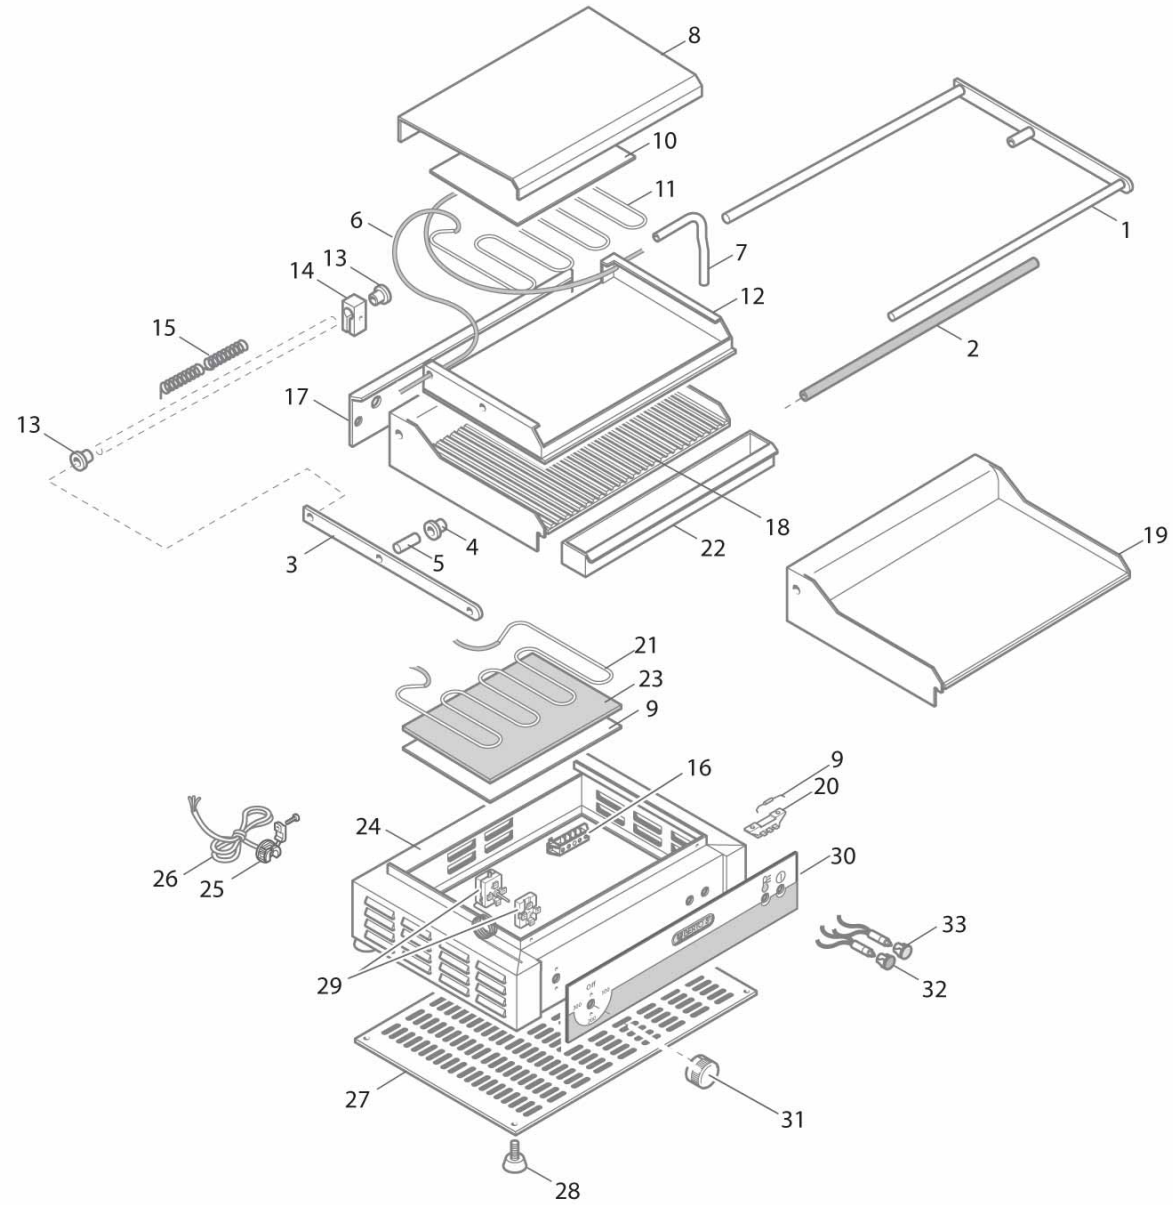

PML/ST

PML/ST

Pos. Item	Codice Code	Descrizione	Item Description	Designation articles	Artikelbeschreibung	Decripción articulos	N° pezzi - No. pieces					
											PML/ST	
1	30876300	Ass. maniglia dx pm	Handle assembly rh pm	Po. complete droite pm	Kompletter griff pm	Conjunto asa dcha. pm						1
2	30875400	Manico moplen rosso pm	Red moplen pin pm	Ma. moplen rouge pm	Roter moplen griff pm	Asa moplen roja pm						1
3	30875700	Manico laterale ps/pm/pd zn	La. handle ps/pm/pd zn	Ma. latÉral ps/pm/pd zn	Seit. griff ps/pm/pd zn	Asa la. ps/pm/pd zn						1
4	30779900	Boccola zincata x piastre st/sx/vtr	Galvanised bushing	Douville galvanisÉe	Verzinkte buchse	Boquilla cincada						1
5	30908100	Perno laterale per piastra zn	Lateral pin	Pivot latÉral	Seitlicher bolzen	Perno lateral						2
6	30193400	Tu. vetrotex d.5 l.250 mm	Glass tube	Tube verre	Isolierend kleines rohr fuer	Tubo vidrio						2
7	30810100	Curvetta passafili dx ps/pm/pd	Rh angle conduit	Co. de protection cÂbles droite	R.gebogenes stÜck draht.	Codo para cables derecho						1
8	30804700	Coperchio pm st/vtr	Lid pm st/vtr	Cou. pm st/vtr	De. pm st/vtr	Tapa pm st/vtr						1
9	00000000	Ricambio mancante	Test	-----	-----	-----						-
9	30978100	Termofusibile 152°C - 15a	Thermofuse 152°C - 15a	Thermofusible 152°C - 15a	Thermoschmelzdraht 152°C - 15a	Termofusibile 152°C - 15a						1
10	30868700	Lastra protez. ferro media	Middle protective sheet	Pl. de protection moyenne	Einzelne schutzplatte	Placa de proteccion media						2
11	30024100	Res.sup.compl. 1000w-230v pm	1000sup.230vpl.1000w.230v pm	RÉsistance 1000 w - 230 v	Widerstand 1000 w - 230 v	Resistencia 1000 w - 230 v						1
12	30911100	Ass.piastra media super.rigata	Ass.piastra media super.rigata	Plaque supÉrieure rainurÉe	Geriefte obere platte	Placa superior estriada						1
13	30780200	Bo. zn con cava ps/pm/pd sx/st/vtr	Bushing with cavity	Douille creuse	Buchse mit nut	Boquilla ranurada						2
14	30779100	Blocco frizione ps/pm/pd st-vtr	Clutch blockage ps/pm/pd st-vtr	Blocage friction ps/pm/pd st-vtr	Blockung fuer kupplung	Bloqueo friccion						1
15	30613100	Molla pd/vtr	Spring pd/vtr	Ressort pd/vtr	Feder pd/vtr	Muelle pd/vtr						1
16	30183800	Morsettiera a 3 poli fv 110 b	Terminal board 3 poles	Bornier 3 poles	Klemmenleiste	Bornera 3 polos						1
17	30790300	Carter pm/st-vtr	Rear ca. pm/st-vtr	Ca. arriÉre pm/st-vtr	Hin. gehÄuse pm/st-vtr	Ca. posterior pm/st-vtr						1
18	30910700	Ass.piastra inferiore pmr/st	Lower plate pmr/st	Plaque infÉrieure pmr/st	Untere platte pmr/st	Placa inferior pmr/st						-
19	30910800	Ass.piastra inferiore pml/st	Lower plate pml/st	Plaque infÉrieure pml/st	Untere platte pml/st	Placa inferior pml/st						1
20	30184800	Morsettiera laterale fv 77/3	Lateral terminal board fv 77/3	Bornier latÉral fv 77/3	Sei. klemmenleiste fv 77/3	Bornera lateral fv 77/3						1
21	30024300	Res.inf.compl.1500w-230v pm	1500w.230vpl.1500w.230v pm	RÉsistance 1500 w - 230 v	Widerstand 1500 w - 230 v	Resistencia 1500 w - 230 v						1
22	30792000	Ass.cassetto racco. pm	Drip tray pm	Bac recueille-sauces pm	Sauceauffangschalen pm	Cañonera fangdehator pm						1
23	30921900	Qua. isomart 320x170x4 pm...pd/vtr	Isomart panel 320x170x4	Ta. isomart 320x170x4	Tafel isomart 320x170x4	Panel isomart 320x170x4						1
24	30863500	Ass.involucro base pm/ld-vtr-st-sx	Base enc. pm/ld-vtr-st-sx	Couv. base pm/ld-vtr-st-sx	HÜlle basis pm/ld-vtr-st-sx	Env. base para vtr-st-sx						1
25	30185400	Passacavo pa 277 i.m.q.	Cable guide	Passe-cÂble	KabelfÜhrung	Aislador pasapanel						1
26	30192400	Cavo 3x1.5 ps/pm	Power su. cable 3 x 1,5mm	Cable d'alim. 3 x 1,5mm	Versorg. 3 x 1,5mm	Cable de alime. 3x1,5 mm.						1
27	30838200	Fondo per pm/ld-st-vtr	Bo. pm/ld-st-vtr	Fond pm/ld-st-vtr	Bodenplatte pm/ld-st-vtr	Fondo per pm/ld-st-vtr			fondo pm/ld-st-vtr			1
28	30684100	Piedi. d.30xm8condado basso h.6mm	Foot h.6mm	Pied h.6mm	Fuss h.6mm	Pata h.6mm						4
29	30064600	Termostato 270°C. + commutatore	270°C thermostat + cycle selector	Ther. 270°C + commutateur de cycle	Ther. 270°C + umschalter zyklus	Termostato 270°C + conmutador						1
30	30899400	Pan. piastra media berto's	Berto's adhesive panel	Panneau adhÉsif berto's	Haftendes paneel berto's	Panel adhesivo berto's						1
31	35877200	Man. rossa p. 6x4.6 a o° ral3000	Red knob p. 6x4.6 a o° ral3000	Ma. rouge p. 6x4.6 a o° ral3000	Drehknopf p. 6x4.6 a o° ral3000	Mando rojo p. 6x4.6 a o° ral3000						1
31	35876200	Manopola rossa p. 6x4.6 a o°	Red knob 6x4.6 o° c	Manette rouge 6x4.6 o° c	Drehknopf 6x4.6 o° c	Mando rojo 6x4.6 o° c						1
32	30168500	Spia arancio 230v d.10mmt150Ø	Orange lamp 230v	Temoin lumineux orange 230v	Orange kontrollampe 230v	Piloto naranja 230v						1
33	30168800	Spia verde 230v d.10mmt150Ø	Green lamp 230v	Temoin lumineux vert 230v	Grune kontrollampe 230v	Piloto verde 230v						1