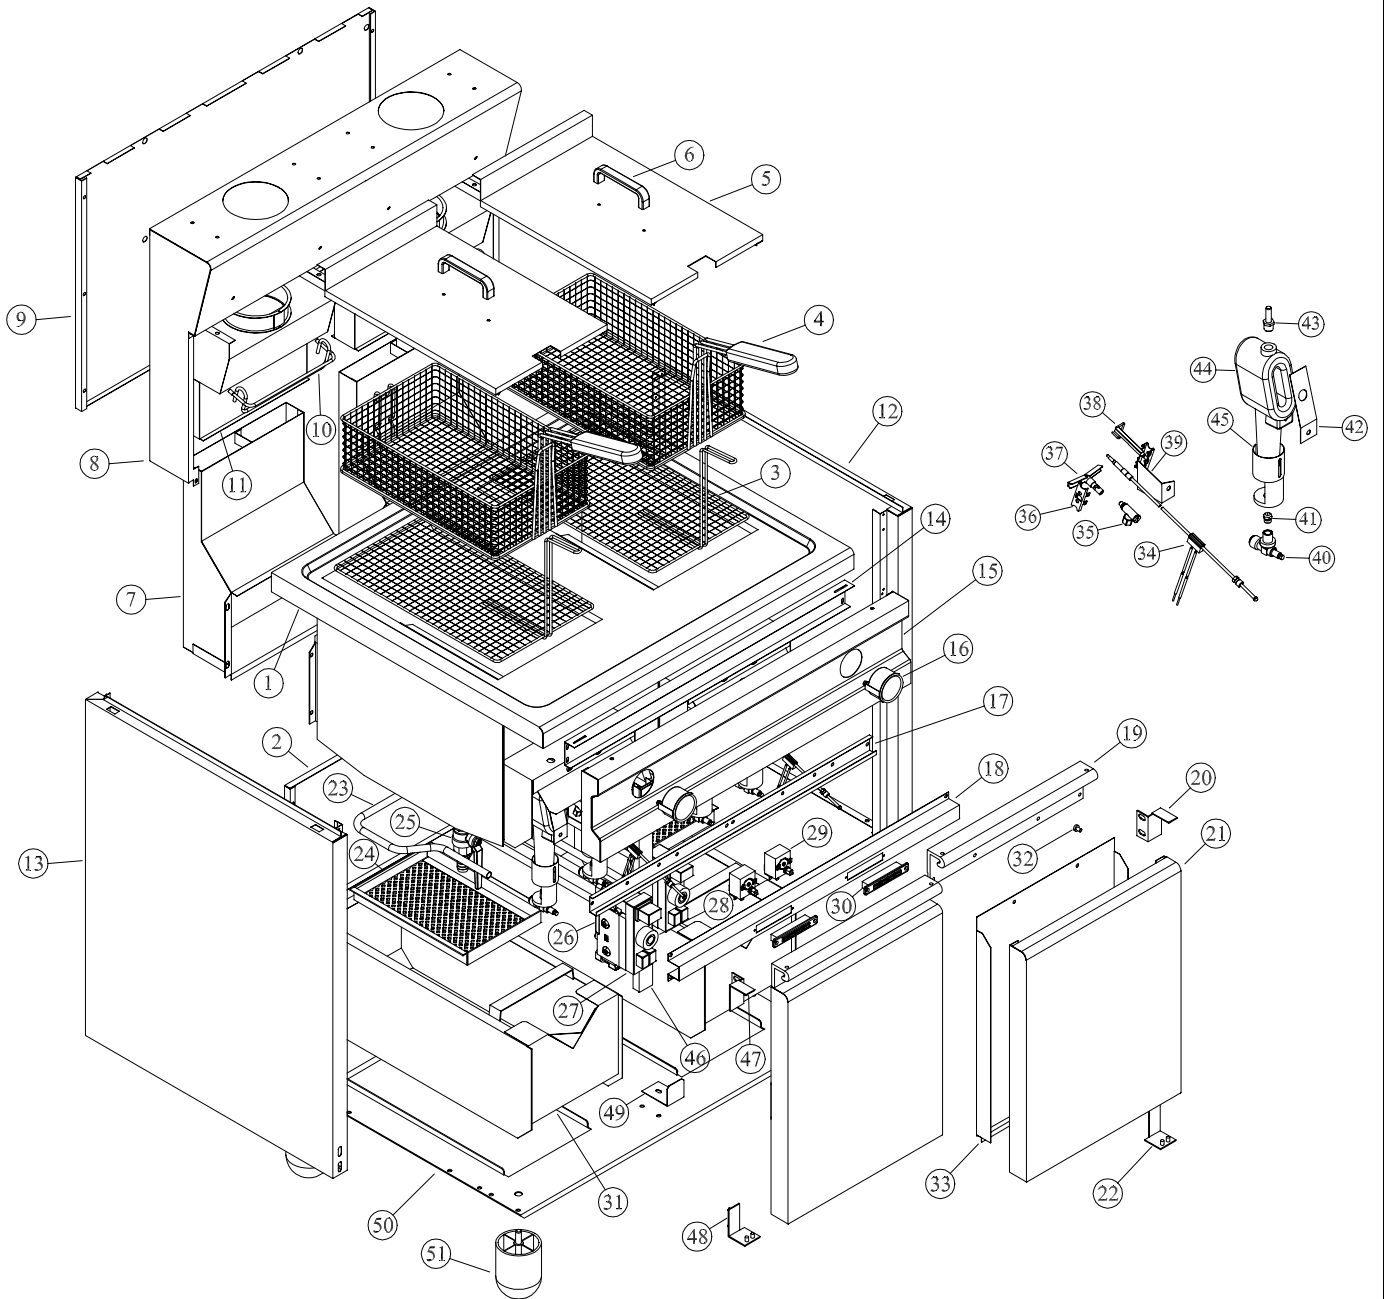

# MG40

P	Codice	Q.TA'	Desc.IT	ENGLISH	SAPNISH	GERMAN	FRANCE
1	162069	1	PIANO CON VASCA	TANK	ENCIMERA CON CUBETA	FLÄCHE MIT BECKEN	CUVE
2	161966	1	RETRO CARROZZERIA	BACK	PARTE TRASERA CARCASA	AUFBAU-RÜCKSEITE	PANNEAU POSTERIEUR CARROSSERIE
3	162058	2	FILTRO	FILTER	FILTRO	FILTER	FILTRE
4	162057	2	CESTELLO	BASKET	CESTA	KORB	PANIER
5	162056	2	COPERCHIO	COVER	TAPADERA	DECKEL	COUVERCLE CUVE
6	RIC0003277	2	MANIGLIA COPERCHIO	COVER HANDLE	ASA TAPADERA	DECKELGRIFF	POIGNEE COUVERCLE
7	161728	2	CAMINO INTERNO	INTERNAL CHIMNEY	CHIMENEA INTERIOR	INTERNER KAMIN	CHEMINEE INTERIOR
8	162018	1	CAMINO ESTERNO	OUTSIDE CHIMNEY	CHIMENEA EXTERIOR	EXTERNER KAMIN	CHEMINEE ESTERIOR
9	162012	1	RETRO CAMINO	BACK CHIMNEY	PARTE TRASERA CHIMENEA	KAMINRÜCKSEITE	DERRIERE CHEMINEE
10	161934	2	GANCIO PER CESTELLO	BASKET HOOK	GANCHO PARA CESTA	KORBHAKEN	CROC POUR PANIER
11		2	CONVOGLIATORE FUMI	COVEYER SMOKE	TRANSPORTADOR HUMOS	RAUCHLEITBLECH	CONVOYEUR FUMEE
12	162059	1	LATERALE DX	RIGHT SIDE	LATERAL DCHO.	SEITENWAND RECHTS	PANNEAU DROITE
13	162061	1	LATERALE SX	LEFT SIDE	LATERAL IZQ.	SEITENWAND LINKS	PANNEAU GAUCHE
14	162009	1	ANGOLARE FERMA FRONTALE	SUPPORT FRONT PANEL	CANTONERA PIEZA FRONTAL	WINKELPROFIL FÜR STIRNBRETTBEFESTIG UNG	SUPPORT PANNEAU CONTROL
15	162024	1	FRONTALE	FRONT PANEL	PIEZA FRONTAL	STIRNBRETT	PANNEAU CONTROL
16	161827	2	TERMOMETRO	THERMOMETER	TERMÓMETRO	THERMOMETER	THERMOMETRE
17		1	ANGOLARE PORTA BRUCIATORE				
18	162011	1	ANGOLARE PORTA CALAMITA	MAGNET SUPOORT	CANTONERA PUERTA IMÁN	WINKELPROFIL FÜR MAGNETBEFESTIGUNG	SUPPORT AIMANT
19		2	MANIGLIA PORTA				
20	161754	1	CERNIERA DX SUPERIORE	HIGH HINGE DX	BISAGRA SUPERIOR DCHA.	OBERES RECHTES SCHARNIER	CHARNIERE SUPERIEUR DROITE
21	161724	2	PORTA + MANIGLIA	DOOR WITH HANDLE	PUERTA	TÜR	PORTE AVEC MANETTE
22	161755	1	CERNIERA DX INFERIORE	LOWE HINGE DX	BISAGRA INFERIOR DCHA.	UNTERES RECHTES SCHARNIER	CHARNIERE INFERIEUR BROITE
24	161705	2	FILTRO VASCA RACCOGLIOLIO	FILTER TANK COLLECTION OIL	FILTRO CUBETA RECOGE-ACEITE	FILTER ÖLSAMMELSCHALE	FILTRE CUVE OIL
25	161757	2	RUBINETTO	DOWN LOAD TAP OIL	LLAVE	HAHN	RUBINET DE VIDANGE OIL
26	RTCU700574	2	ELETTROVALVOLA	GAS VALVE	C/VÁLVULA GAS	GASVENTILKÖRPER	ELECTROVANNE
27	RTCU600308	2	COPERCHIO X VALVOLA + PIEZO	GAS VALVE COVER	TAPADERA PARA VÁLVULA + PIEZO	DECKEL FÜR VENTIL+ PIEZUZÜNDUNG	COUVERCLE POUR ELECTROVANNE
28	RTCU900222	2	MANOPOLA PER ELETTROVALVOLA	GAS VALVE KNOB	SELECTOR PARA ELECTROVÁLVULA	DREHSCHALTER FÜR MAGNETVENTIL	MANETTE POUR ELECTROVANNE
29	RTBF900094	2	TERMOSTATO SICUREZZA POSITIVA	SAFETY THERMOSTAT	TERMOSTATO SEGURIDAD	SICHERHEITSTHERMOS TAT	THERMOSTAT DE SECURITE
30	RTTAV00093	2	CALAMITA	MAGNET	IMÁN	MAGNET	AIMANT