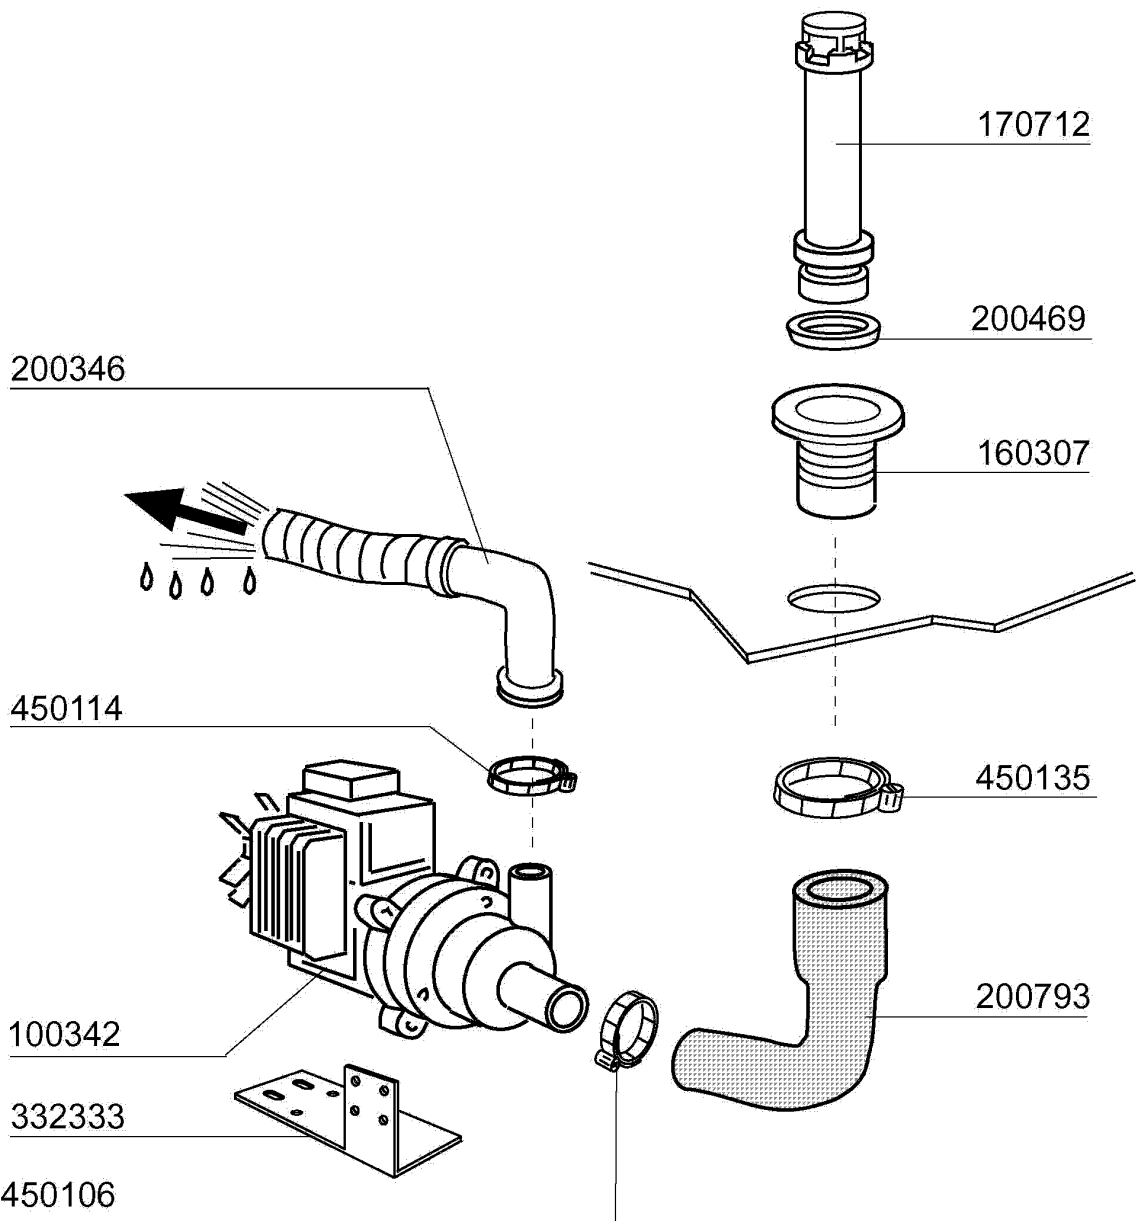

<b>Kode</b>	<b>Bezeichnung</b>	<b>Preis</b>
100342	Ablaufpumpe 100w 220v	0
130449	Druckknopf Br-bc-fc	0
160307	Ablaufstützen Fc	0
170712	Standrohr Fc Für Laugenpumpe	0
190140	Graue Halterung F.drucktaste Br-bc	0
200346	Ablaufschlauch Glaeserspueler	0
200469	Standrohrdichtung 45x35,5x7	0
200793	Ansaugschlauch Für Laugenpumpe Fc	0
332333	Halterung F.laugenpumpe	0
450106	Schlauchs. H=12,2 32-44	0
450114	Schlauchs. H=12,2 22-23	0
450135	Schelle Fe Zn 44-56 H=12,2	0
450328	Graue Taste "ablauf"	0