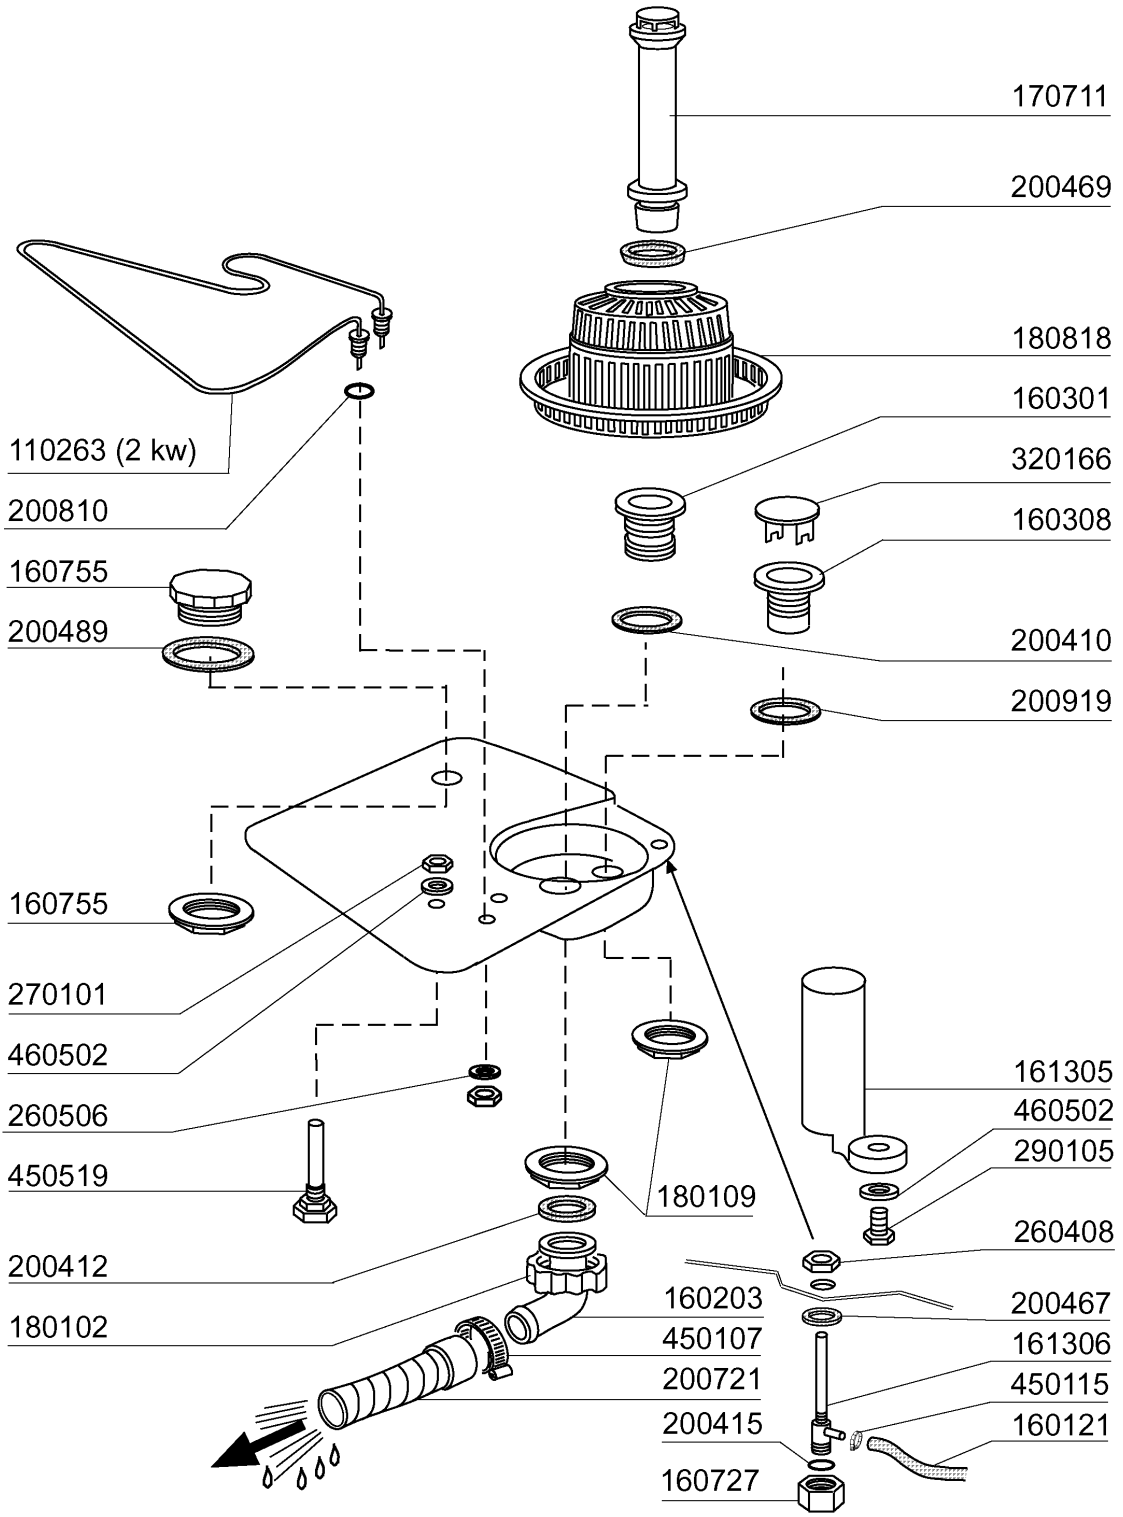

dalla matricola  
à partir de la matr.  
from serial no.  
ab Seriennr.  
despues la matr.

**3551/04/00**

**430332**

Kode	Bezeichnung	Preis
110263	Takheizkörper 2000w 230v Fc	0
160121	Schlauch Epdm D. 5 X 9	0
160203	Kniestueck 1"1/2 N-s-f-c /ablauf	0
160301	Ablaufstutzen 1"1/2 C-s-n	0
160308	Ansaugstutzen Fc	0
160727	Pfropfen 1/2 Ntp Cap	0
160755	Pfropfen Für Masch.ohne Entkalker	0
161305	Luftfalle F45-80	0
161306	Schlauch Für Luftfalle F45-80	0
170711	Standrohr Fc	0
180102	Gewinding F.ablaufst.1"1/2 F45-55	0
180109	Klemmring 1 1/2"	0
180818	Tankfilter Für Fc	0
200410	Dichtung Ablauf 1 1/2" 65x47x2	0
200412	Dichtung Ablauf1 1/2" 45x33x3	0
200415	Dutral Dichtung -f2 18,5x10x3	0
200467	Dutr. Dichtung F.luftfalle	0
200469	Standrohrdichtung 45x35,5x7	0
200489	Dichtung 81x68x3	0
200721	Ablaufschlauch 28x35 2mt.	0
200810	O-ring 2,62x9,92x15,16 F Glaesersp	0
200919	Dichtung Für Fc-ansaugstutzen	0
260408	Mutter D.12	0
260506	Rostfr.st.flachscheibe D10	0
270101	Sechswinkl.gegenmutter.1/2"	0
290105	Te-ms-stopfen 1/2"	0
320166	Deflektor Für Fc-serie	0
450107	Schelle Fe Zn 38-50 H=12,2	0
450115	Elastische Schelle D. 8,3/7,8	0
450519	Schutzhülle Für Tankthermostat F-c	0
460502	Asbestdichtung 30x21x2 C34-r	0

**FC53CBT - Seite 5 - Spülung  
Legende**

<b>Kode</b>	<b>Bezeichnung</b>	<b>Preis</b>
190203	Unterkniehalt.was/nachs.f2-45-55-80	0
190215	Obere Wascharsupport Für Fc-serie	0
200787	Ansaugschlauch Fc53-544-hr	0
200789	Druckschlauch Fc	0
200791	Waschschlauch Unten/oben	0
200792	Waschschlauch Ober+unten Fc54-544	0
260103	Schraube Te 6x12	0
260126	Schraube Te 5x12	0
260404	Rostfr.stahlern.muetter D6 Uni 5588	0
260511	Growerscheibe D.5	0
260512	Rostfr.st.growerschiebe D6	0
260538	Schiebe 18x6x1,5 Stahl	0
331922	Winkel Fuer Pumpe "f"	0
450105	Schlauchs. H=12,2 26-38	0
450107	Schelle Fe Zn 38-50 H=12,2	0
450135	Schelle Fe Zn 44-56 H=12,2	0