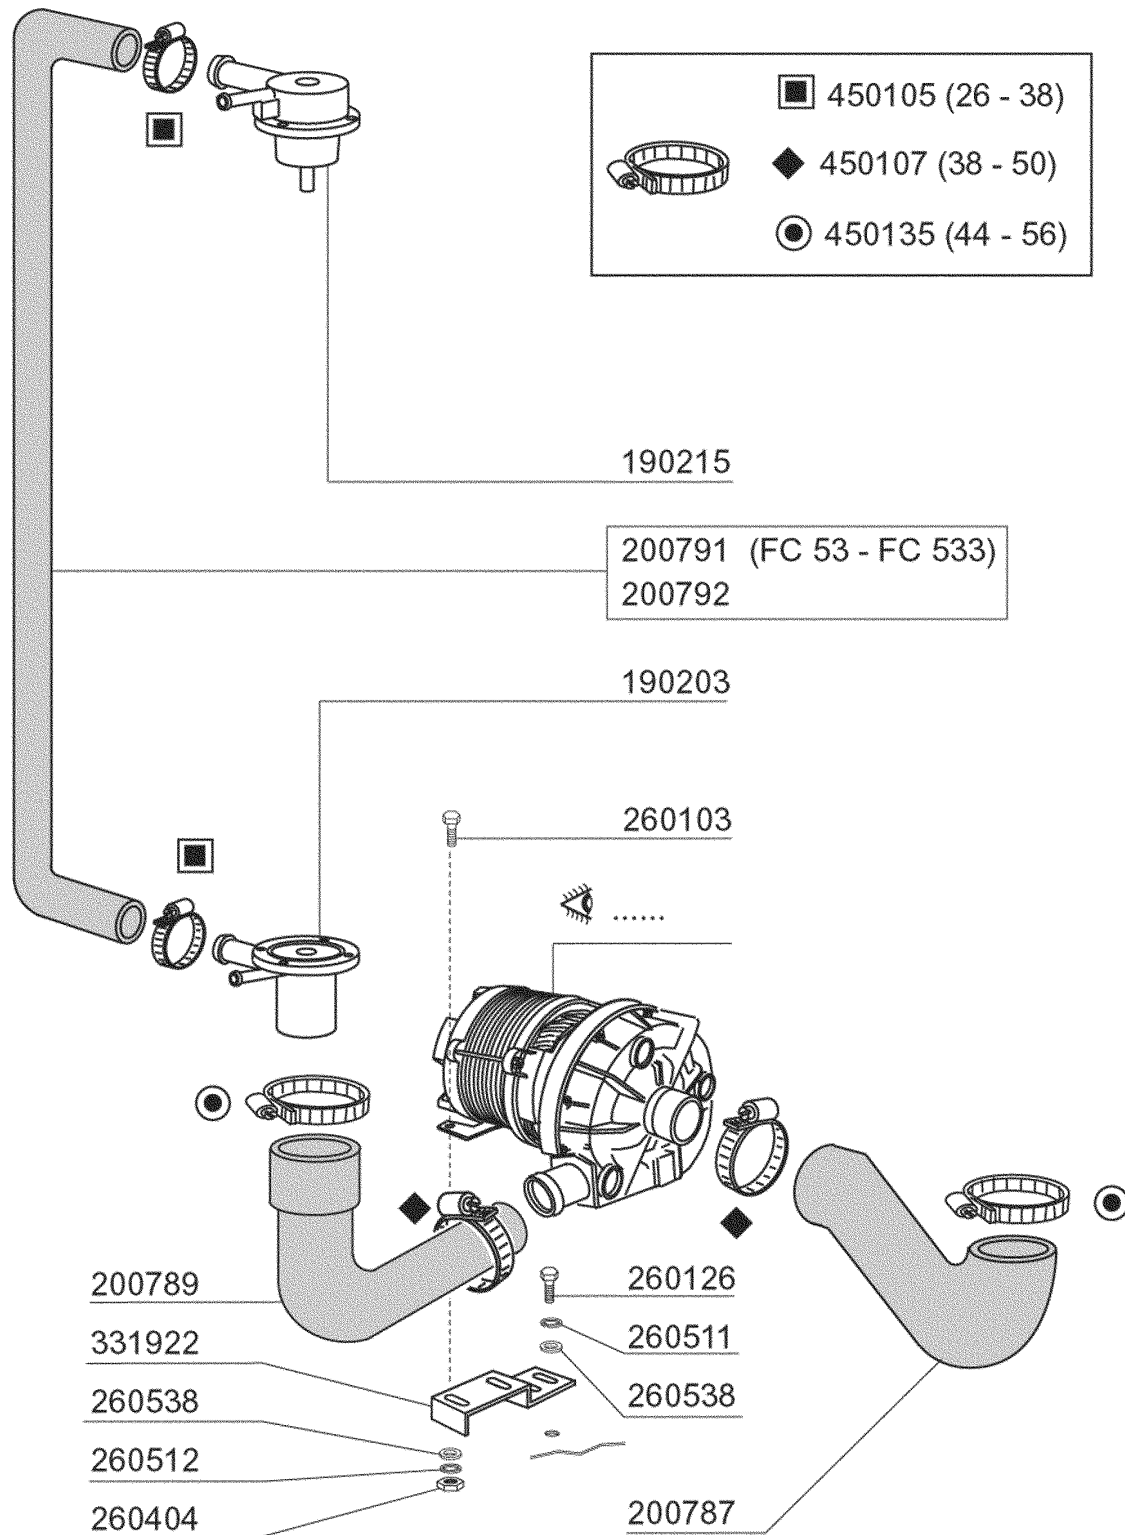

dalla matricola  
à partir de la matr.  
from serial no.  
ab Seriennr.  
despues la matr.

**3551/04/00**

**430332**

Kode	Bezeichnung	Preis
110263	Takheizkörper 2000w 230v Fc	0
160121	Schlauch Epdm D. 5 X 9	0
160203	Kniestueck 1"1/2 N-s-f-c /ablauf	0
160301	Ablaufstutzen 1"1/2 C-s-n	0
160308	Ansaugstutzen Fc	0
160727	Pfropfen 1/2 Ntp Cap	0
160755	Pfropfen Für Masch.ohne Entkalker	0
161305	Luftfalle F45-80	0
161306	Schlauch Für Luftfalle F45-80	0
170711	Standrohr Fc	0
180102	Gewinding F.ablaufst.1"1/2 F45-55	0
180109	Klemmring 1 1/2"	0
180818	Tankfilter Für Fc	0
200410	Dichtung Ablauf 1 1/2" 65x47x2	0
200412	Dichtung Ablauf1 1/2" 45x33x3	0
200415	Dutral Dichtung -f2 18,5x10x3	0
200467	Dutr. Dichtung F.luftfalle	0
200469	Standrohrdichtung 45x35,5x7	0
200489	Dichtung 81x68x3	0
200721	Ablaufschlauch 28x35 2mt.	0
200810	O-ring 2,62x9,92x15,16 F Glaesersp	0
200919	Dichtung Für Fc-ansaugstutzen	0
260408	Mutter D.12	0
260506	Rostfr.st.flachscheibe D10	0
270101	Sechswinkl.gegenmutter.1/2"	0
290105	Te-ms-stopfen 1/2"	0
320166	Deflektor Für Fc-serie	0
450107	Schelle Fe Zn 38-50 H=12,2	0
450115	Elastische Schelle D. 8,3/7,8	0
450519	Schutzhülle Für Tankthermostat F-c	0
460502	Asbestdichtung 30x21x2 C34-r	0

**FC53CBT - Seite 5 - Spülung  
Legende**

<b>Kode</b>	<b>Bezeichnung</b>	<b>Preis</b>
190203	Unterkniehalt.was/nachs.f2-45-55-80	0
190215	Obere Wascharsupport Für Fc-serie	0
200787	Ansaugschlauch Fc53-544-hr	0
200789	Druckschlauch Fc	0
200791	Waschschlauch Unten/oben	0
200792	Waschschlauch Ober+unten Fc54-544	0
260103	Schraube Te 6x12	0
260126	Schraube Te 5x12	0
260404	Rostfr.stahlern.muetter D6 Uni 5588	0
260511	Growerscheibe D.5	0
260512	Rostfr.st.growerschiebe D6	0
260538	Schiebe 18x6x1,5 Stahl	0
331922	Winkel Fuer Pumpe "f"	0
450105	Schlauchs. H=12,2 26-38	0
450107	Schelle Fe Zn 38-50 H=12,2	0
450135	Schelle Fe Zn 44-56 H=12,2	0