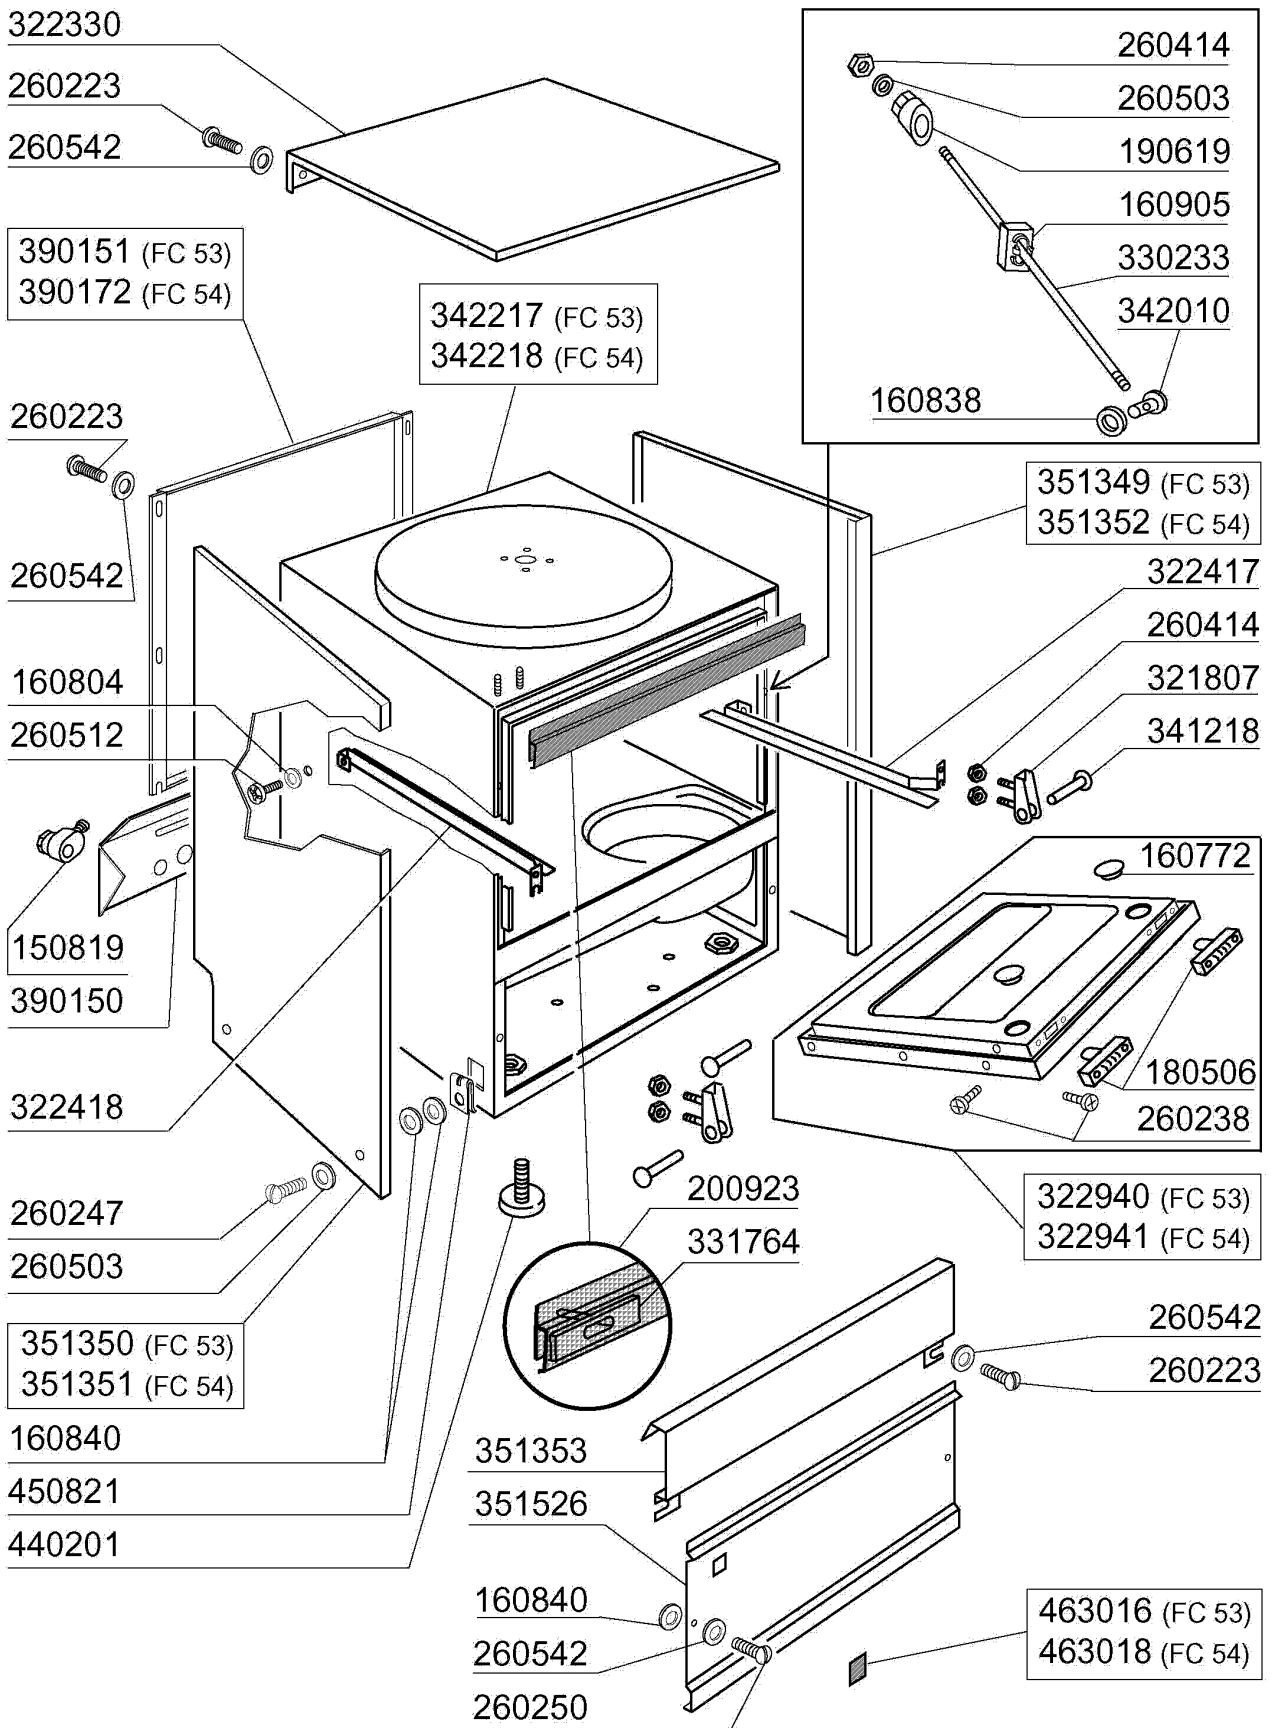

PARTI DI RICAMBIO  
PIECES DETACHEES  
SPARE PARTS  
ERSATZTEILE  
LISTA DE RECAMBIOS

**FC 53 L BT**

**FC 53 C BT**

**FC 54 L BT**

**FC 54 C BT**

9/96

01 - 2000 S. AG.

Kode	Bezeichnung	Preis
150819	Kabeldurchgang Pg16 Mit Loch	0
160772	Pfropfen Für Tür (br-bc-fc)	0
160804	Dichtung D.6	0
160838	Gleitring Für Zugstange Fc	0
160840	Gleitring	0
160905	Gleitplatte F. Zugstange	0
180506	Schnappverschluss Br-bc-fc	0
190619	Gesperre Der Zugstange B-f-r	0
200923	Türdichtung	0
260223	Rostfr.st Sonderschraube Tb5x12 304	0
260238	Tb-schraube M4x10 Griffbefestigung	0
260247	Schraube Tcb 5x16	0
260250	Schraube Tb 5x20	0
260414	Selbst-sichernde Mutter M5	0
260503	Rostfr.st.flachscheibe D5 Uni 6592	0
260512	Rostfr.st.growerschiebe D6	0
260542	Schiebe D.5	0
321807	Türscharnier Für Fc-serie	0
322330	Abdeckung	0
322417	Rechte Führung Fc	0
322418	Linke Führung Fc	0
322940	Tür Fc53-fc53a	0
322941	Tür Fc54-543-544-hr	0
330233	Zustange	0
331764	Befest.platte Für Türdichtung B-f	0
341218	Scharnierstift B-f-g	0
342010	Stift Für Zugstange Fc	0
342217	Karosserie	0
342218	Karosserie	0
351349	Seitliche Tafel Fc53	0
351350	Seitliche Tafel Fc53	0
351351	Linke Wand Fc54-544-543-hr	0
351352	Rechte Wand Fc54-543-544-hr	0
351353	Frontpanel Fc	0
351526	Unt.frontpaneel	0
390150	Untere Tafel Fc (hinter)	0
390151	Paneel	0
390172	Hintere Abdeckung	0
440201	Gummifuss D.60x10	0
450821	Fastener Snu 3634 17 00 M5	0
463016	Fc53 Platte	0
463018	Fc54 Platte	0