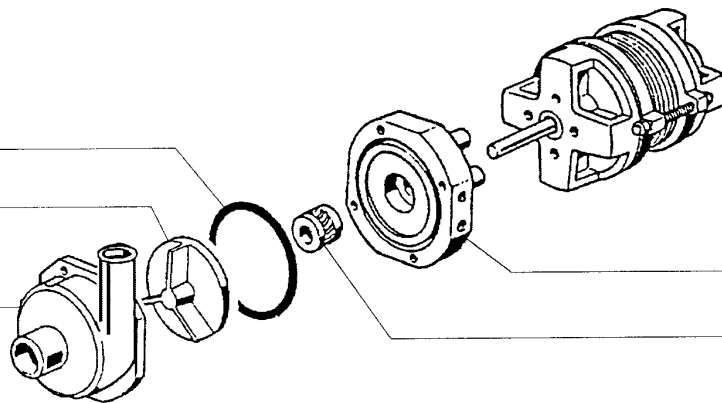

100747 (220/240 V 50 Hz)
Kw 0,073

630416
631640 (50 Hz)

630131

630242

630514