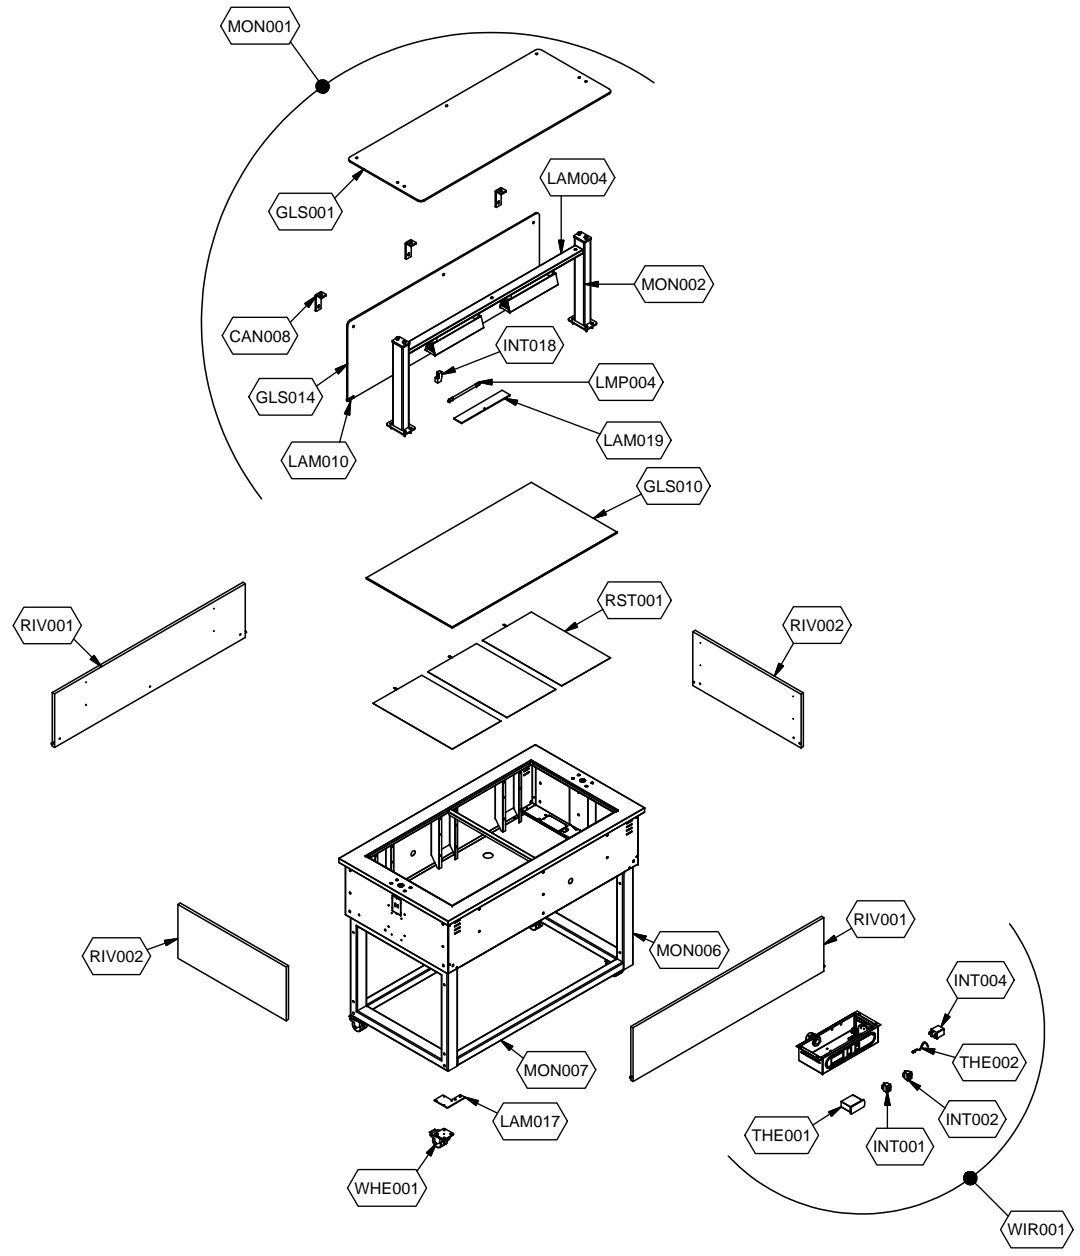

cookmax+

start!

Kühlung Ausgabe-Element Ceran-Platte, beheizt

Artikel-Nr.
651060 (9BESS3CEFWA09 / SERVICE BROWN 3W)

Explosionszeichnung / Ersatzteile

Bitte bei Ersatzteilbestellung immer Artikelnummer und Seriennummer mit angeben!

	PARAM.	OPTIONAL
⚡		
SCE001	TAR001	OPT

Exploded View

Validity: 08/04/2016

9BESS3CEFWA09 ESSENCE 3 PIANO RISC.VT WENGE S.RISC.F+R

ESP380 SERVICE BROWN

Ref. Drawing	Code	Description
CAN008	74702120	FISSACRIST.SQUADRA PLEXIGLASS
GLS001	72538782	CAPPOT.VETRO SOVR.LIGHT 3-1 DROP-IN SPEC
GLS010	74776682	CR.VETROC.PIASTRA BROWN 3/1 DROP-IN
GLS014	72538772	VETRO FRONT.SOVR.LIGHT 3-1 DROP-IN SPEC
INT001	74742008	INT.NERO ON-OFF 16A SH JS-608FA-O-B-6
INT002	74742017	INTERR.ARANC.LAMP 16A B418C1H1X0000 MOLV
INT004	75956088	RELE FINDER 30A 65-31 230V 50-60HZ
INT018	74741636	PORTALAMPADE R7S CAVO IN SILIC. L=250MM
LAM004	72539082	LAM.PLAFONIER.SOVRASTR.LIGHT 3-1 DROP-IN
LAM010	72557114	LAM.SUP.VETRO FRONT.\LATER. VRX TT
LAM017	72539674	LAM.UNIONE GAMBA+TRAVERSO DROP-IN
LAM019	74770972	CR.PROTEZ.LAMPADA HOT DROP-IN
LMP004	74751011	LAMP.HALOTHERM ITT 200/235-0170 R7S 200W
MON001	73669452	ASS.SOVRAST.+FRONT.HOT LIGHT DROP-IN 3-1
MON002	72539070	MONTANTE SOVRASTRUTTURA LIGHT DROP-IN
MON006	72539680	TELAIO GAMBA DROP-IN
MON007	72539692	TRAVERSO TELAIIO GAMBA 3/1 DROP-IN
RIV001	72546346	FIANCO SUP.WENGE' DROP-IN 3/1
RIV002	72546306	SPALLA SUP.WENGÈ DROP-IN
RST001	70259094	RES.ADES.SIL.290*470 285W+TERM.DROP-IN
SCE001	SC852	SCHEMA ELETTRICO ESSENCE HOT
TAR001	RIF.TAR.B03	PARAMETRI DROPIN & BUFFET BROWN
THE001	74700897	CENTRALINA EASY CAREL 130°C PJEZS2P000
THE002	74700899	SONDA NTC 50K HT 130°C NTC030HT00
WHE001	74708011	RUOTA GEMELLATA DIAM. 50MM POLIAMMIDE
WIR001	73669842	ASS.Q.E BUFFET ESSENCE HOT SECCO