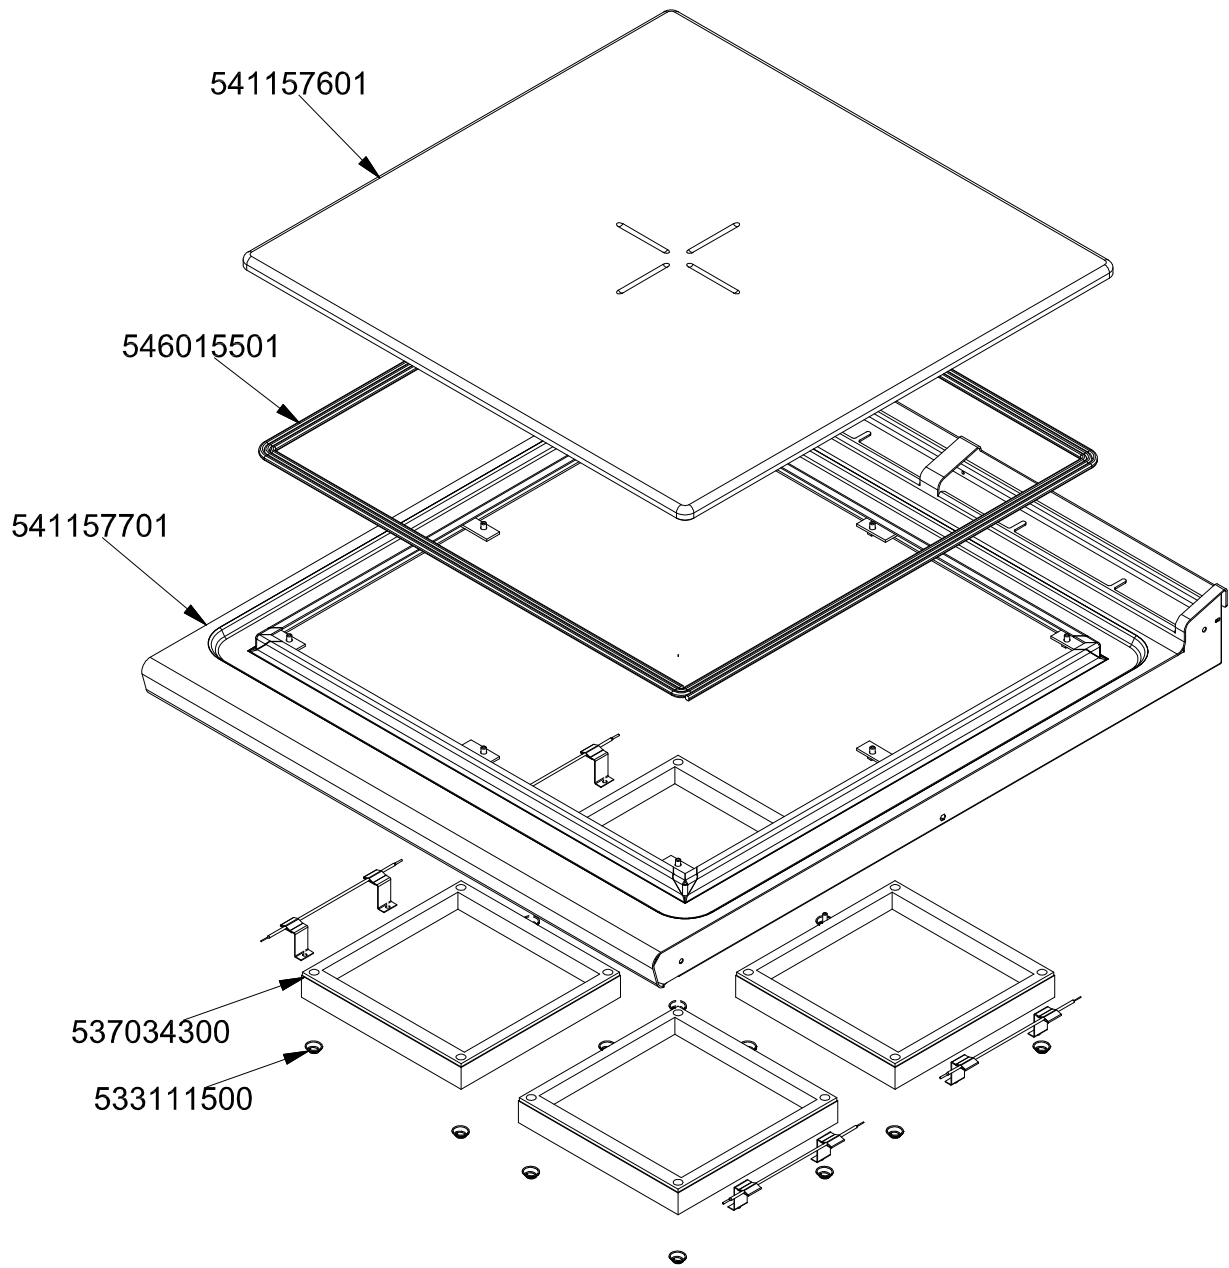

# IPERLOTUS 90

ELETTRICO / ELECTRIC / ELEKTRO / ELECTRIQUE

**TP-98ET**

	1
Vedi Pagina See Page Siehe Seite Voir Page Ver Página	134

560074100M00P00

**TP-ET**

560074700M00P00.

Page	Pos	Code	Description
001		532004100	FLUE GRID L=370 70LINE (RAF)
001		539018900	INDEX FOR KNOB
001		536019700	BLACK KNOB §70 PIN §6*5
001		537037600	COMMUTATOR 4 POS.3PHASE S.43 32A
001		539008800	ADHESIVE GRAD.DISC 4POS.CPT-ET RED
001		537014100	WHITE WARNING LIGHT 250V
001		544407400	LEFT SIDE PANEL 70 LINE
001		541104000	CONTROL PANEL PC-78E
001		537007700	TERMINAL BLOCK THREEPHASE 40A
001		537000900	THERMOSTAT 50-320°C THREEPHASE
001		544407300	RIGHT SIDE PANEL 90 LINE
001		536005200	INOX LEG 2" 120-180 M10
002		541157601	
002		546015501	
002		541157701	UPPER PLATE TP-98E
002		537034300	HEATING EL. 250X250 3400W230V
002		533111500	COIL SPRING INTØ7X18XØFILO1 H=10