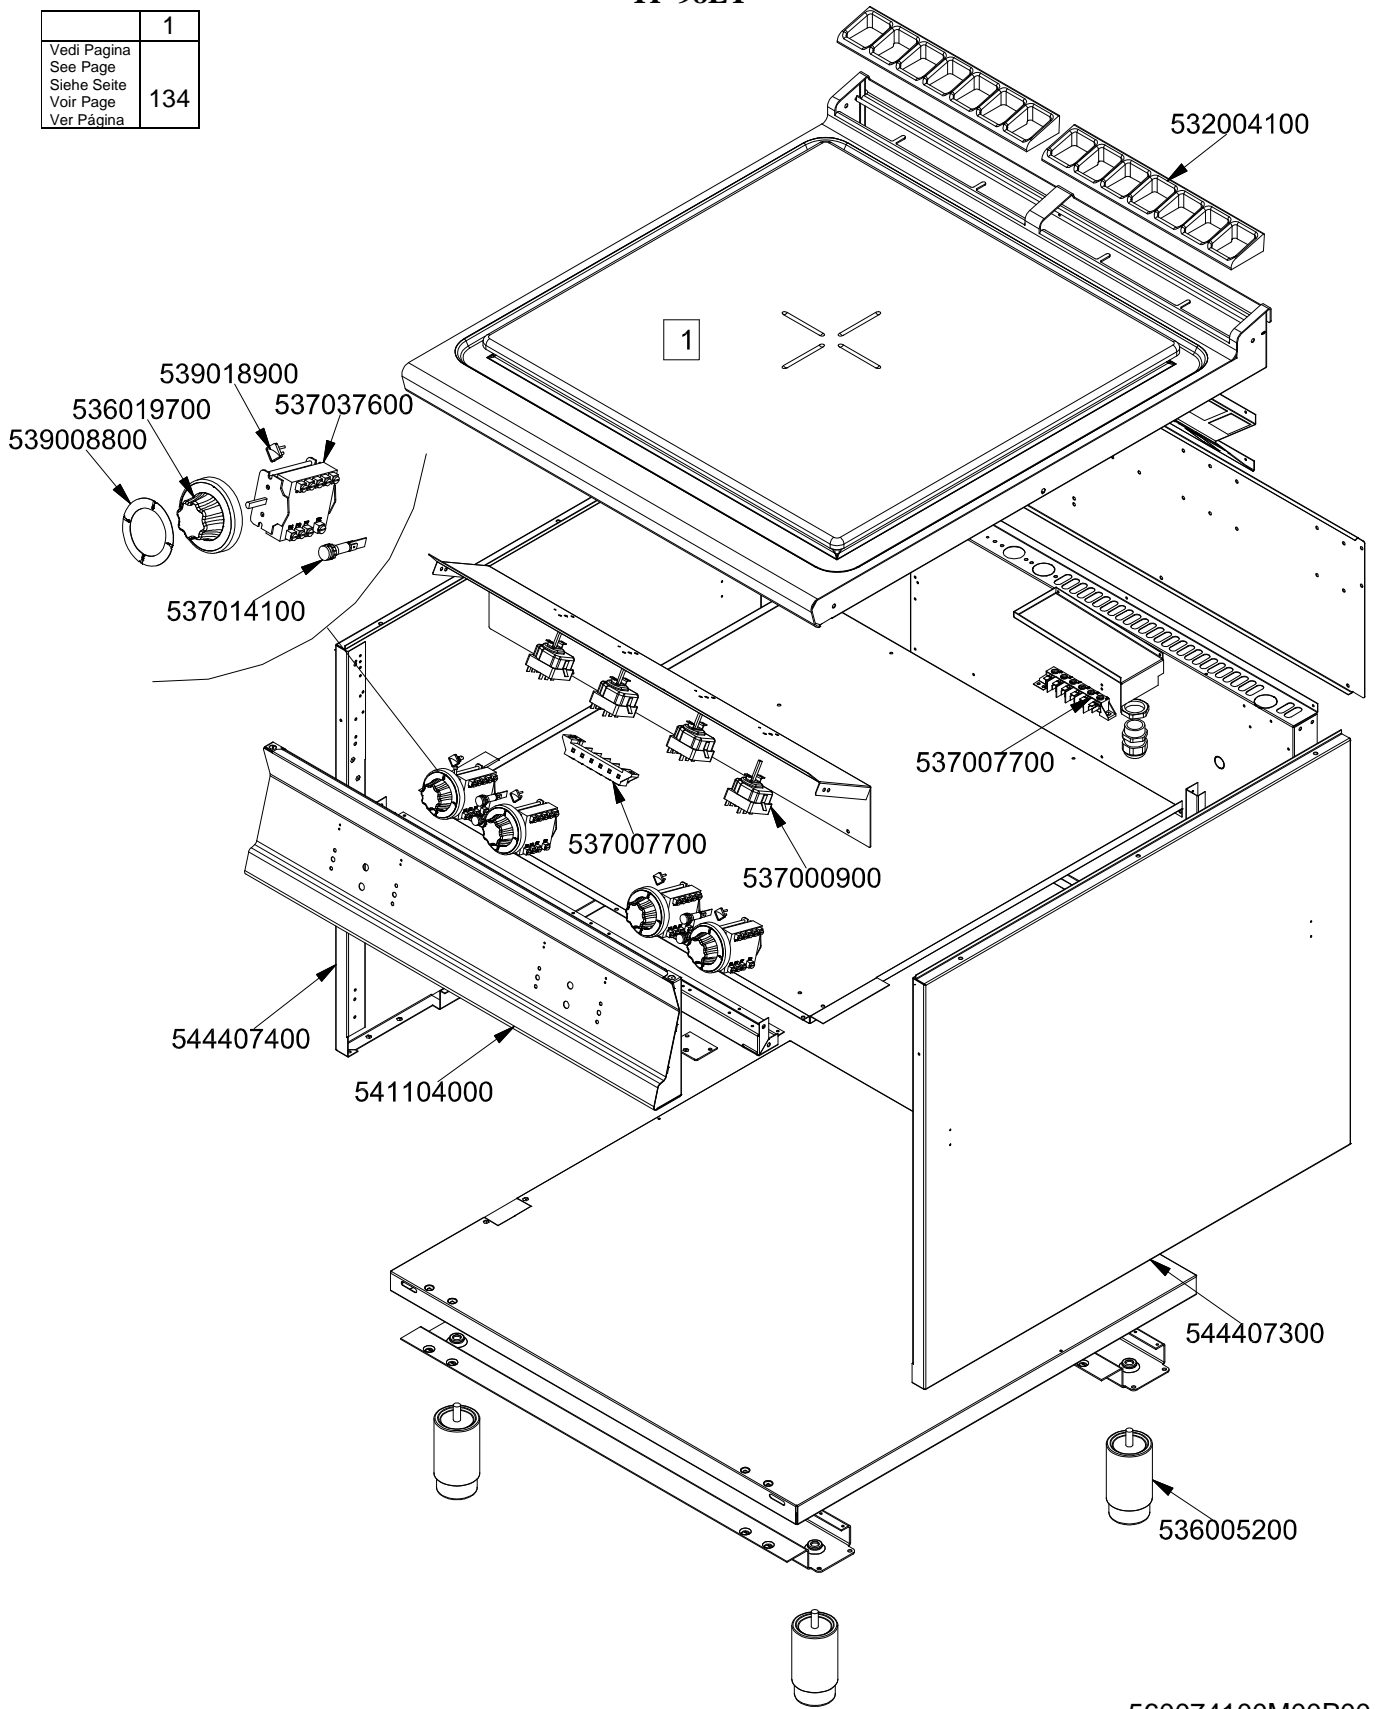

# IPERLOTUS 90

ELETTRICO / ELECTRIC / ELEKTRO / ELECTRIQUE

**TP-98ET**

	1
Vedi Pagina See Page Siehe Seite Voir Page Ver Página	134

560074100M00P00

**TP-ET**

560074700M00P00.

Page	Pos	Code	Description
001		532004100	FLUE GRID L=370 70LINE (RAF)
001		539018900	INDEX FOR KNOB
001		536019700	BLACK KNOB §70 PIN §6*5
001		537037600	COMMUTATOR 4 POS.3PHASE S.43 32A
001		539008800	ADHESIVE GRAD.DISC 4POS.CPT-ET RED
001		537014100	WHITE WARNING LIGHT 250V
001		544407400	LEFT SIDE PANEL 70 LINE
001		541104000	CONTROL PANEL PC-78E
001		537007700	TERMINAL BLOCK THREEPHASE 40A
001		537000900	THERMOSTAT 50-320°C THREEPHASE
001		544407300	RIGHT SIDE PANEL 90 LINE
001		536005200	INOX LEG 2" 120-180 M10
002		541157601	
002		546015501	
002		541157701	UPPER PLATE TP-98E
002		537034300	HEATING EL. 250X250 3400W230V
002		533111500	COIL SPRING INTØ7X18XØFILO1 H=10