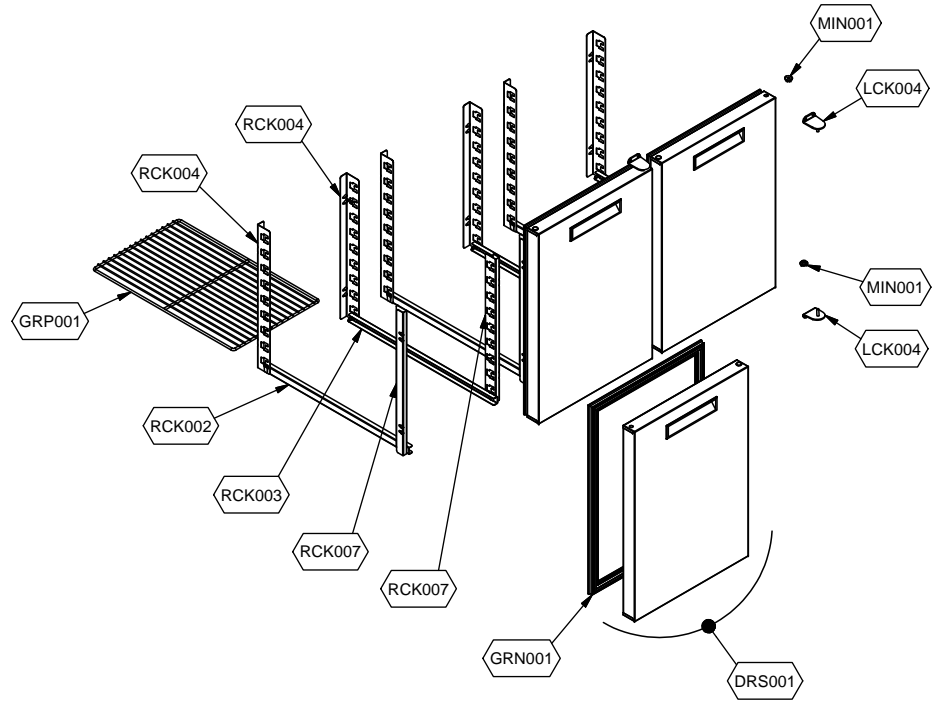

PARAM.

OPTIONAL

Cod. OPT009

Denominazione: ESPLOSO ACCESSORI LINEAR

Data: 26/02/16

INDICE DI MODIFICA: 00

	PARAM.	OPTIONAL
⚡	TAR001	OPT

Exploded View

Validity: 08/04/2016

7LT72IB4NP003

LINEAR TOP 70 2 I BT 1/2 1/2

ESP616

TAVOLI LINEAR TOP -18/-24°C

Ref. Drawing	Code	Description
AEV001	73670868	ASS.EVAP.CAP BT 700 2/3P R404 T.SPRING
CMP001	74865760	COMPR.NT2192GK CSR 230V/50HZ R404A
CND001	74837190	COND.A MICROCANALI 262X360X25T
ECP001	74867068	PAR.ELETTR.COMPR.NT2192GK CSR 230V-50HZ
EVA001	73648588	EVAPOR 3RX10T 3/8"25X25 PASSO 4.5 X 525
FAN006	74847159	VENT.ADDA AA1282HB-AT 230V 50/60HZ 16W
FAN009	74845190	VENTIL.FMI W5F25A23M451+GRIGLIA PIANA+CA
GRD001	74845192	GRIGLIA FE.PIANA X VENT.D.240
HCB001	73632222	CAVO CALDO DOPPIO ISOL.702 CAS.2 VANI
LAM032	72534390	LAM.VANO Q.E.TRL 700
LAM033	72534892	FRONT.Q.E.GRUPPO 700 LINEAR TOP
LAM043	72534342	LAM.ANGOLARE FISSAGGIO Q.E.700 LINEAR
LBL001	70709248	ADESIVO EVX 8 TASTI NO MARCHIO
PRL001	72534372	PR.MOBILE ORIZ.L= 898,6 TRL 2P 700
PRL002	72533302	PR.MOBILE VERT.L=626,6 TRL
PRL003	72533306	PR.MOBILE MONT.VERT.L=547,6 TRL 700
SCE001	SC700	SCH.ELET. MEKANO GREEN - ENERGY - SPRING
SML001	73670443	ASS.FILTRO+TUBI T.SPRING R404 BT X MICRO
SML007	73679482	ASS.GOCCIOLATOIO EVAP.TRS 700 BT
TAR001	RIF.TAR.106	PARAMETRI TAVOLI SPRING BT
THE001	74700889	CENTR.EVCO EVX205 5RELE 8TASTI 50/60HZ
THE002	74700916	SONDA NTC IKE 3METRI -50/+105°
UCE001	74861972	UCE NT2192GK CSR R404A BT 230V/50HZ T.LI
VLV005	74873030	ELETTROVAL. 1028N/X04 230V\50HZ CASTEL
WHE001	74702236	ASS.PIED.QUADRATO 40X40 REG.145-224
WIR001	73690072	ASS.Q.E.700 TAVOLI LINEAR TOP