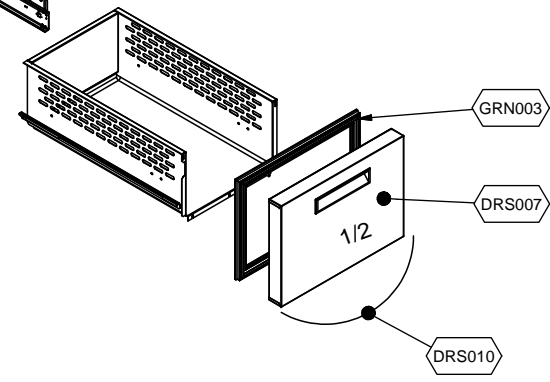

PARAM.

OPTIONAL

Cod. OPT009

Denominazione: ESPLOSO ACCESSORI LINEAR

Data: 26/02/16

INDICE DI MODIFICA: 00

	PARAM.	OPTIONAL
⚡	TAR001	OPT

Exploded View

Validity: 08/04/2016

7LT72IB4NP003

LINEAR TOP 70 2 I BT 1/2 1/2

ESP616

TAVOLI LINEAR TOP -18/-24°C

Ref. Drawing	Code	Description
AEV001	73670868	ASS.EVAP.CAP BT 700 2/3P R404 T.SPRING
CMP001	74865760	COMPR.NT2192GK CSR 230V/50HZ R404A
CND001	74837190	COND.A MICROCANALI 262X360X25T
ECP001	74867068	PAR.ELETTR.COMPR.NT2192GK CSR 230V-50HZ
EVA001	73648588	EVAPOR 3RX10T 3/8"25X25 PASSO 4.5 X 525
FAN006	74847159	VENT.ADDA AA1282HB-AT 230V 50/60HZ 16W
FAN009	74845190	VENTIL.FMI W5F25A23M451+GRIGLIA PIANA+CA
GRD001	74845192	GRIGLIA FE.PIANA X VENT.D.240
HCB001	73632222	CAVO CALDO DOPPIO ISOL.702 CAS.2 VANI
LAM032	72534390	LAM.VANO Q.E.TRL 700
LAM033	72534892	FRONT.Q.E.GRUPPO 700 LINEAR TOP
LAM043	72534342	LAM.ANGOLARE FISSAGGIO Q.E.700 LINEAR
LBL001	70709248	ADESIVO EVX 8 TASTI NO MARCHIO
PRL001	72534372	PR.MOBILE ORIZ.L= 898,6 TRL 2P 700
PRL002	72533302	PR.MOBILE VERT.L=626,6 TRL
PRL003	72533306	PR.MOBILE MONT.VERT.L=547,6 TRL 700
SCE001	SC700	SCH.ELET. MEKANO GREEN - ENERGY - SPRING
SML001	73670443	ASS.FILTRO+TUBI T.SPRING R404 BT X MICRO
SML007	73679482	ASS.GOCCIOLATOIO EVAP.TRS 700 BT
TAR001	RIF.TAR.106	PARAMETRI TAVOLI SPRING BT
THE001	74700889	CENTR.EVCO EVX205 5RELE 8TASTI 50/60HZ
THE002	74700916	SONDA NTC IKE 3METRI -50/+105°
UCE001	74861972	UCE NT2192GK CSR R404A BT 230V/50HZ T.LI
VLV005	74873030	ELETTROVAL. 1028N/X04 230V\50HZ CASTEL
WHE001	74702236	ASS.PIED.QUADRATO 40X40 REG.145-224
WIR001	73690072	ASS.Q.E.700 TAVOLI LINEAR TOP