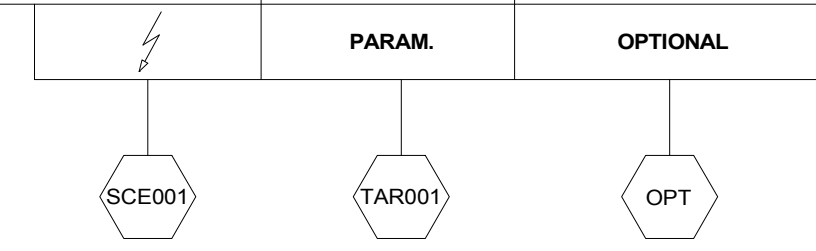

PARAM.

OPTIONAL