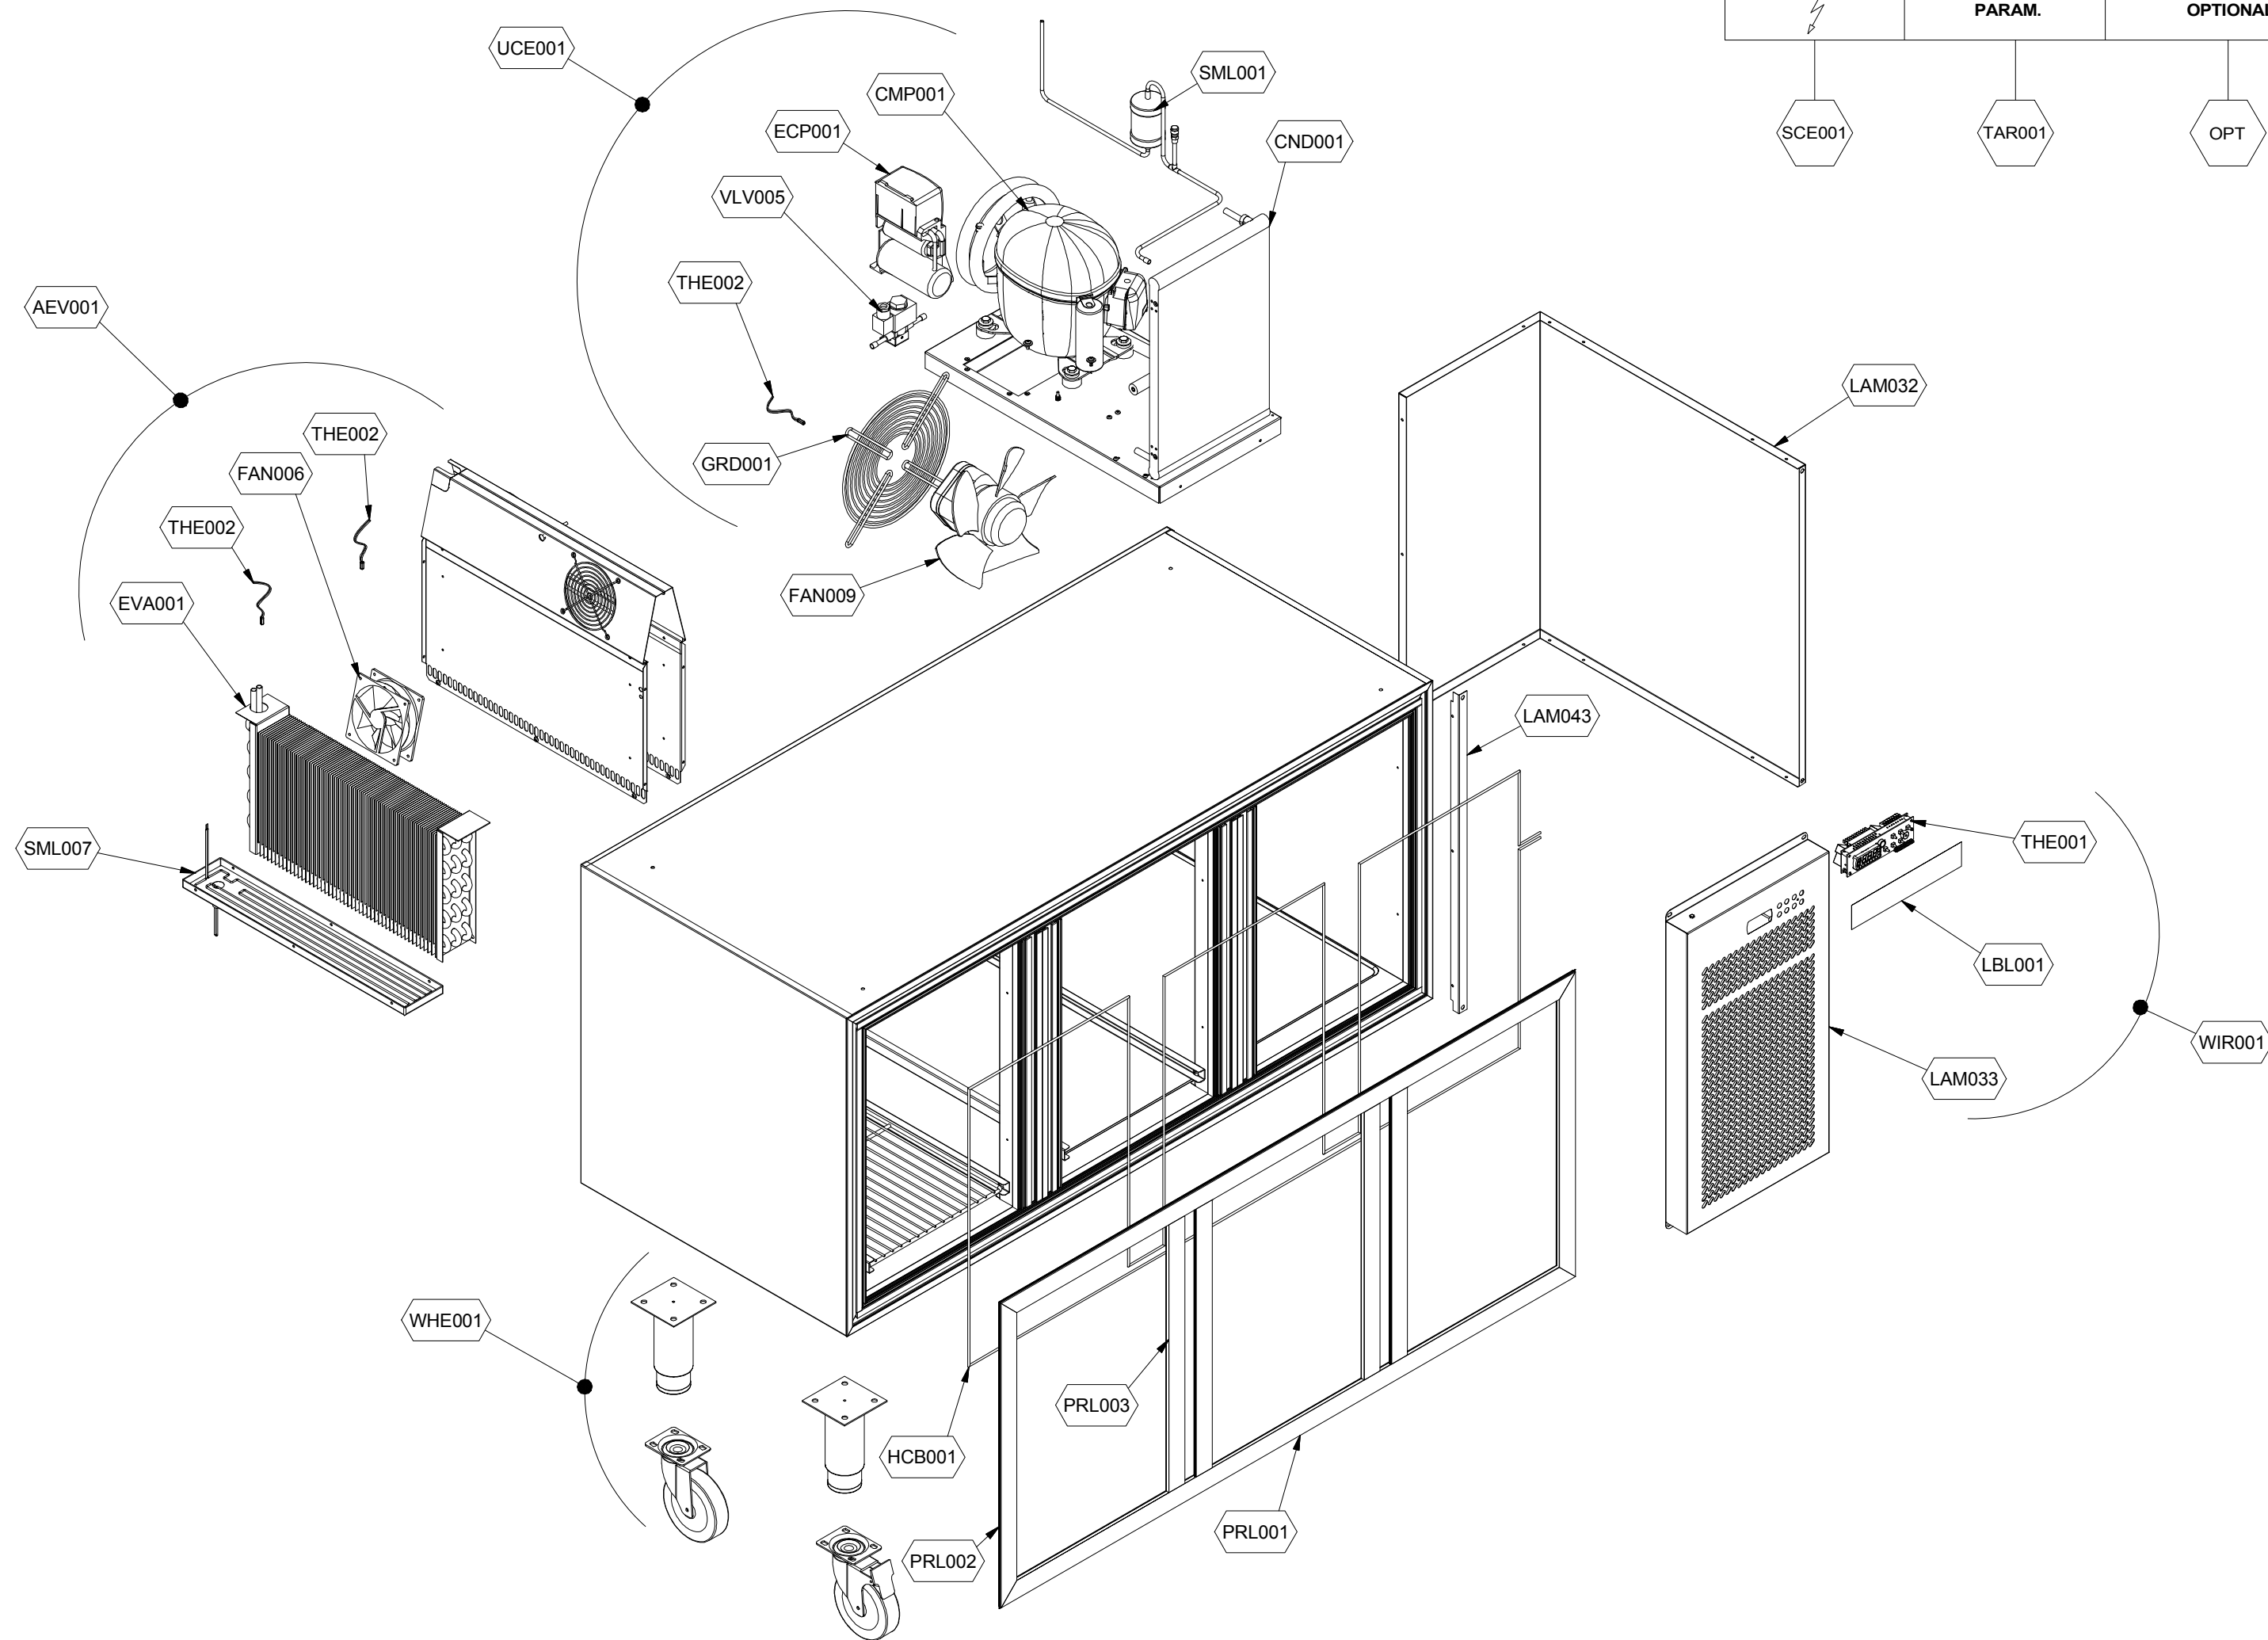

cookmax+

start!

Kühlung Tiefkühltisch

Artikel-Nr.

90614017 (7LT72IB4NP003 / LINEARTOP702BT/S 1/2 1/2)

Explosionszeichnung / Ersatzteile

Bitte bei Ersatzteilbestellung immer Artikelnummer und Seriennummer mit angeben!

PARAM.

OPTIONAL

Cod. OPT009

Denominazione: ESPLOSO ACCESSORI LINEAR

Data: 26/02/16

INDICE DI MODIFICA: 00

	PARAM.	OPTIONAL
⚡	TAR001	OPT

Exploded View

Validity: 08/04/2016

7LT72IB4NP003

LINEAR TOP 70 2 I BT 1/2 1/2

ESP616

TAVOLI LINEAR TOP -18/-24°C

Ref. Drawing	Code	Description
AEV001	73670868	ASS.EVAP.CAP BT 700 2/3P R404 T.SPRING
CMP001	74865760	COMPR.NT2192GK CSR 230V/50HZ R404A
CND001	74837190	COND.A MICROCANALI 262X360X25T
ECP001	74867068	PAR.ELETTR.COMPR.NT2192GK CSR 230V-50HZ
EVA001	73648588	EVAPOR 3RX10T 3/8"25X25 PASSO 4.5 X 525
FAN006	74847159	VENT.ADDA AA1282HB-AT 230V 50/60HZ 16W
FAN009	74845190	VENTIL.FMI W5F25A23M451+GRIGLIA PIANA+CA
GRD001	74845192	GRIGLIA FE.PIANA X VENT.D.240
HCB001	73632222	CAVO CALDO DOPPIO ISOL.702 CAS.2 VANI
LAM032	72534390	LAM.VANO Q.E.TRL 700
LAM033	72534892	FRONT.Q.E.GRUPPO 700 LINEAR TOP
LAM043	72534342	LAM.ANGOLARE FISSAGGIO Q.E.700 LINEAR
LBL001	70709248	ADESIVO EVX 8 TASTI NO MARCHIO
PRL001	72534372	PR.MOBILE ORIZ.L= 898,6 TRL 2P 700
PRL002	72533302	PR.MOBILE VERT.L=626,6 TRL
PRL003	72533306	PR.MOBILE MONT.VERT.L=547,6 TRL 700
SCE001	SC700	SCH.ELET. MEKANO GREEN - ENERGY - SPRING
SML001	73670443	ASS.FILTRO+TUBI T.SPRING R404 BT X MICRO
SML007	73679482	ASS.GOCCIOLATOIO EVAP.TRS 700 BT
TAR001	RIF.TAR.106	PARAMETRI TAVOLI SPRING BT
THE001	74700889	CENTR.EVCO EVX205 5RELE 8TASTI 50/60HZ
THE002	74700916	SONDA NTC IKE 3METRI -50/+105°
UCE001	74861972	UCE NT2192GK CSR R404A BT 230V/50HZ T.LI
VLV005	74873030	ELETTROVAL. 1028N/X04 230V\50HZ CASTEL
WHE001	74702236	ASS.PIED.QUADRATO 40X40 REG.145-224
WIR001	73690072	ASS.Q.E.700 TAVOLI LINEAR TOP