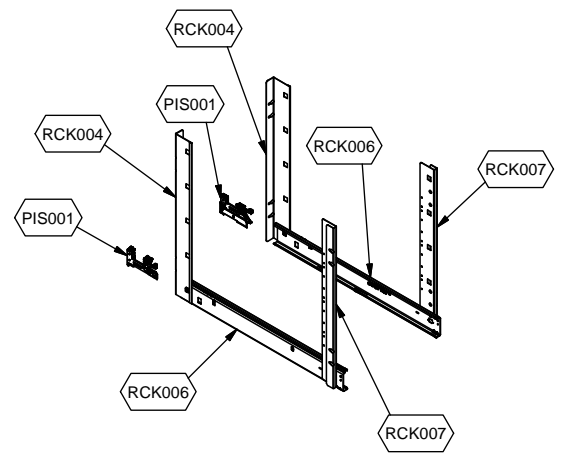

PARAM.

OPTIONAL

Cod. OPT009

Denominazione: ESPLOSO ACCESSORI LINEAR

Data: 26/02/16

INDICE DI MODIFICA: 00

	PARAM.	OPTIONAL
⚡	TAR001	OPT

Exploded View

Validity: 08/04/2016

7LT72IB4NP003

LINEAR TOP 70 2 I BT 1/2 1/2

ESP616

TAVOLI LINEAR TOP -18/-24°C

Ref. Drawing	Code	Description
AEV001	73670868	ASS.EVAP.CAP BT 700 2/3P R404 T.SPRING
CMP001	74865760	COMPR.NT2192GK CSR 230V/50HZ R404A
CND001	74837190	COND.A MICROCANALI 262X360X25T
ECP001	74867068	PAR.ELETTR.COMPR.NT2192GK CSR 230V-50HZ
EVA001	73648588	EVAPOR 3RX10T 3/8"25X25 PASSO 4.5 X 525
FAN006	74847159	VENT.ADDA AA1282HB-AT 230V 50/60HZ 16W
FAN009	74845190	VENTIL.FMI W5F25A23M451+GRIGLIA PIANA+CA
GRD001	74845192	GRIGLIA FE.PIANA X VENT.D.240
HCB001	73632222	CAVO CALDO DOPPIO ISOL.702 CAS.2 VANI
LAM032	72534390	LAM.VANO Q.E.TRL 700
LAM033	72534892	FRONT.Q.E.GRUPPO 700 LINEAR TOP
LAM043	72534342	LAM.ANGOLARE FISSAGGIO Q.E.700 LINEAR
LBL001	70709248	ADESIVO EVX 8 TASTI NO MARCHIO
PRL001	72534372	PR.MOBILE ORIZ.L= 898,6 TRL 2P 700
PRL002	72533302	PR.MOBILE VERT.L=626,6 TRL
PRL003	72533306	PR.MOBILE MONT.VERT.L=547,6 TRL 700
SCE001	SC700	SCH.ELET. MEKANO GREEN - ENERGY - SPRING
SML001	73670443	ASS.FILTRO+TUBI T.SPRING R404 BT X MICRO
SML007	73679482	ASS.GOCCIOLATOIO EVAP.TRS 700 BT
TAR001	RIF.TAR.106	PARAMETRI TAVOLI SPRING BT
THE001	74700889	CENTR.EVCO EVX205 5RELE 8TASTI 50/60HZ
THE002	74700916	SONDA NTC IKE 3METRI -50/+105°
UCE001	74861972	UCE NT2192GK CSR R404A BT 230V/50HZ T.LI
VLV005	74873030	ELETTROVAL. 1028N/X04 230V\50HZ CASTEL
WHE001	74702236	ASS.PIED.QUADRATO 40X40 REG.145-224
WIR001	73690072	ASS.Q.E.700 TAVOLI LINEAR TOP