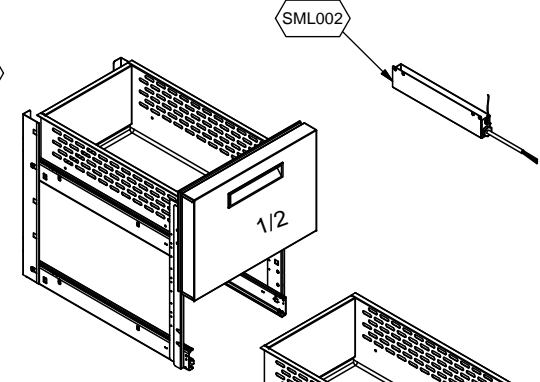

Cod. OPT009

Denominazione: ESPLOSO ACCESSORI LINEAR

Data: 26/02/16

INDICE DI MODIFICA: 00

	PARAM.	OPTIONAL
⚡	TAR001	OPT