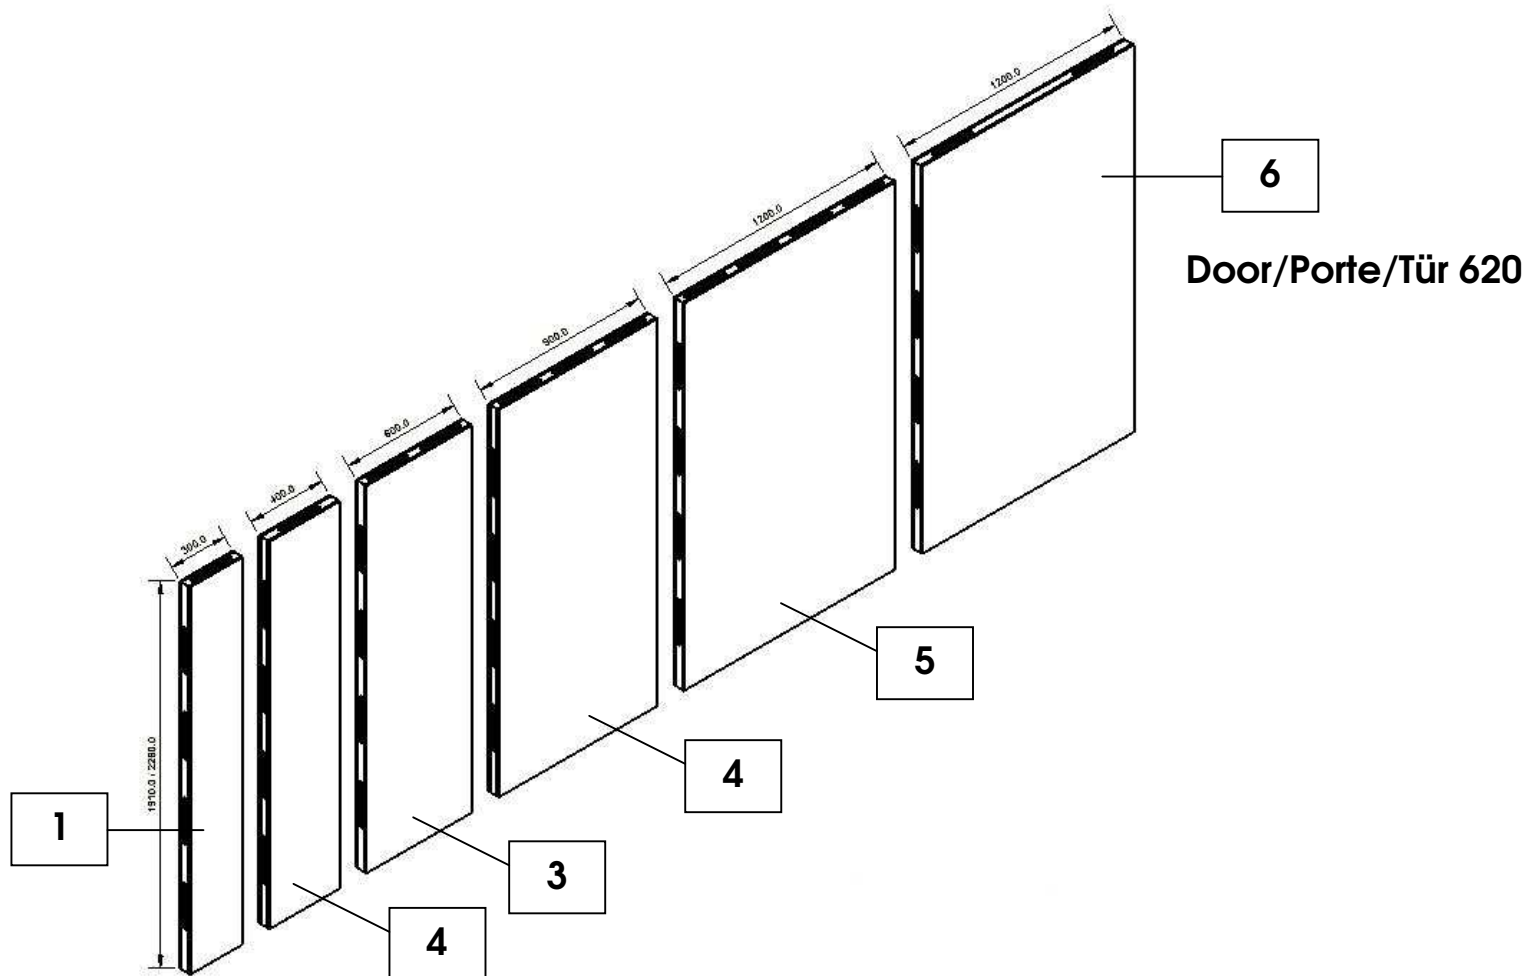

STRAIGHT PANELS / PANNEAUX DROITS / GERADE WÄNDE

PARTS LISTS / LISTES DES PIÈCES DÉTACHÉS / EINZELTEILLISTE

O2
ECO

3

	Number Nombre Zahl	Code Code Code	Dimensions Dimensions Dimensionen	Nb of Parts N. Pièces Nr Stücke
STRAIGHT PANEL 300 X 80 LOW COLD ROOM PANNEAU DROIT 300 X 80 CHAMBRE FROIDE BASSE GERADE WAND 300 X 80 KLEINE KÜHLZELLE	1	61602132	1700 x 2000 x 2110	1
			1700 x 2600 x 2110	1
			2000 x 1100 x 2110	1
			2000 x 1400 x 2110	1
			2000 x 2000 x 2110	1
			2000 x 2300 x 2110	2
			2000 x 2600 x 2110	1
			2000 x 2900 x 2110	1
			2600 x 1400 x 2110	1
			2600 x 2600 x 2110	1
			2600 x 2900 x 2110	1
			2900 x 1400 x 2110	1
STRAIGHT PANEL 300 X 80 HIGH COLD ROOM PANNEAU DROIT 300 X 80 CHAMBRE FROIDE HAUTE GERADE WAND 300 X 80 GROSSE KÜHLZELLE	1	61602138	1700 x 2000 x 2460	1
			1700 x 2600 x 2460	1
			2000 x 1100 x 2460	1
			2000 x 1400 x 2460	1
			2000 x 2000 x 2460	1
			2000 x 2300 x 2460	2
			2000 x 2600 x 2460	1
			2000 x 2900 x 2460	1
			2600 x 1400 x 2460	1
			2600 x 2600 x 2460	1
			2600 x 2900 x 2460	1
			2900 x 1400 x 2460	1