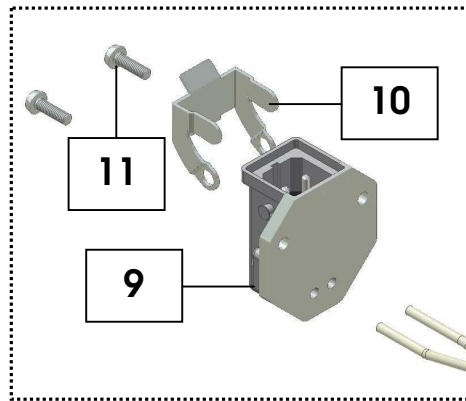

PANELS OF THE FRAME AND DOORS / PANNEAUX DU CERCEAU ET DES PORTES / WÄNDE DES RAHMENS UND DER TÜR