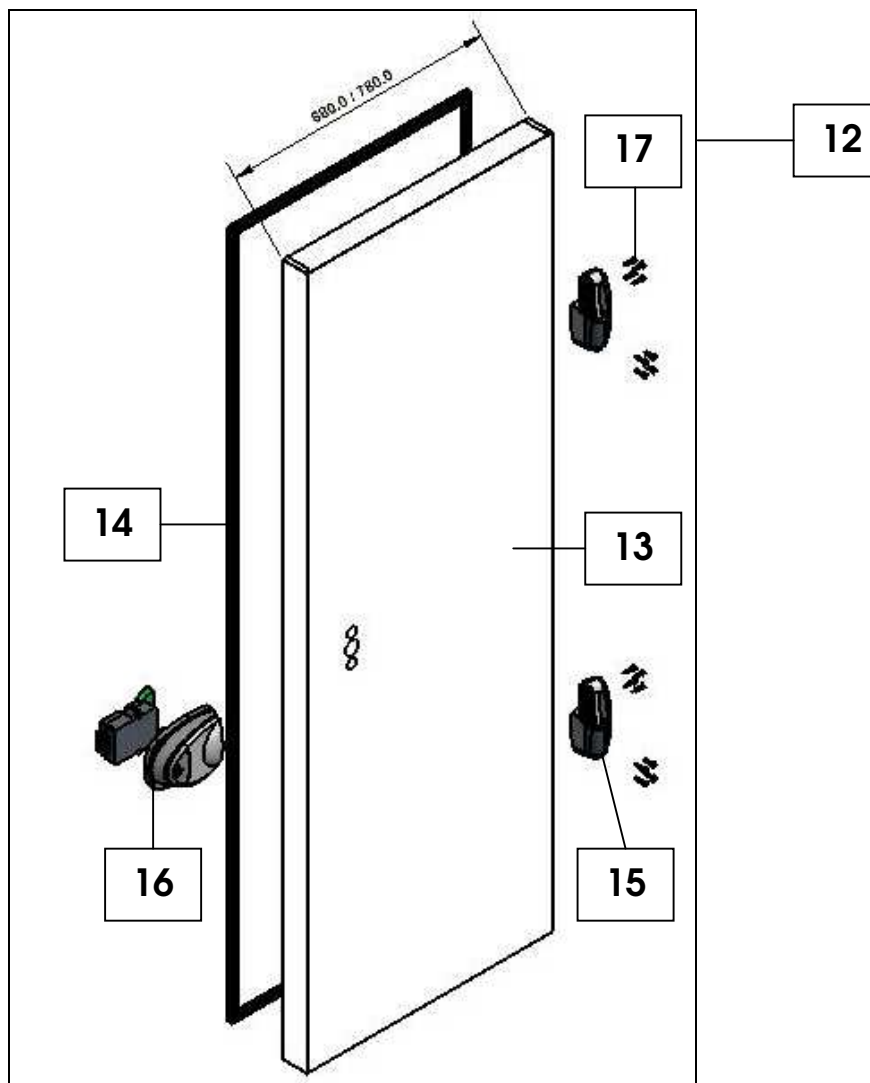

PANELS OF THE FRAME AND DOORS / PANNEAUX DU CERCEAU ET DES PORTES / WÄNDE DES RAHMENS UND DER TÜR

PANELS OF THE FRAME AND DOORS / PANNEAUX DU CERCEAU ET DES PORTES / WÄNDE DES RAHMENS UND DER TÜR