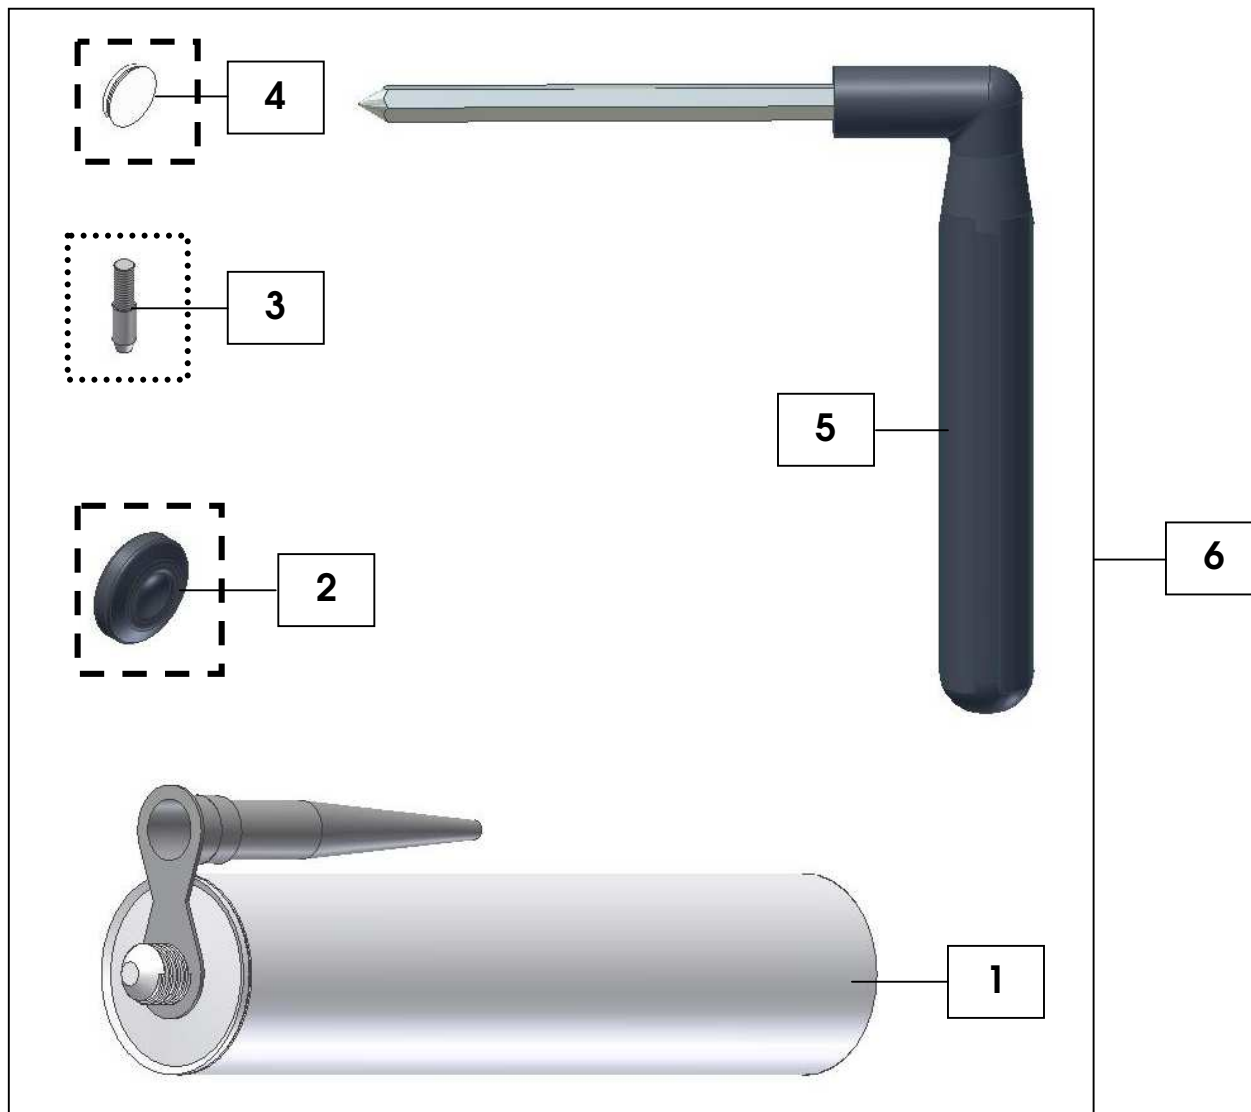

ACCESSORIES / ACCESSOIRES / ZUBEHÖRE

PARTS LISTS / LISTES DES PIÈCES DÉTACHÉS / EINZELTEILLISTE

O2
ECO

6

	Number Nombre Zahl	Code Code Code	Dimensions Dimensions Dimensionen	Nb of Parts N. Pièces Nr Stücke
WHITE SILICONE SILICONE BLANC WEISSES SILIKON	1	50501001	ALL TOUTES ALLE	1
ALIGNMENT PART PIÈCE D'ALIGNEMENT AUSRICHTUNGS-TEIL	2	46201005	1400 x 1100 x 2110/2460	44
			1400 x 1400 x 2110/2460	62
			1400 x 1700 x 2110/2460	65
			1400 x 2000 x 2110/2460	68
			1400 x 2300 x 2110/2460	82
			1700 x 1100 x 2110/2460	53
			1700 x 1400 x 2110	68
			1700 x 1400 x 2460	75
			1700 x 1700 x 2110/2460	75
			1700 x 2000 x 2110	82
			1700 x 2000 x 2460	89
			1700 x 2300 x 2110/2460	93
			1700 x 2600 x 2110/2460	99
			1700 x 2900 x 2110/2460	108
			2000 x 1100 x 2110/2460	62
			2000 x 1400 x 2110/2460	82
			2000 x 2000 x 2110/2460	89
			2000 x 2300 x 2110	99
			2000 x 2300 x 2460	108
			2000 x 2600 x 2110/2460	108
2000 x 2900 x 2110/2460	119			
2300 x 1100 x 2110	62			
2300 x 1100 x 2460	65