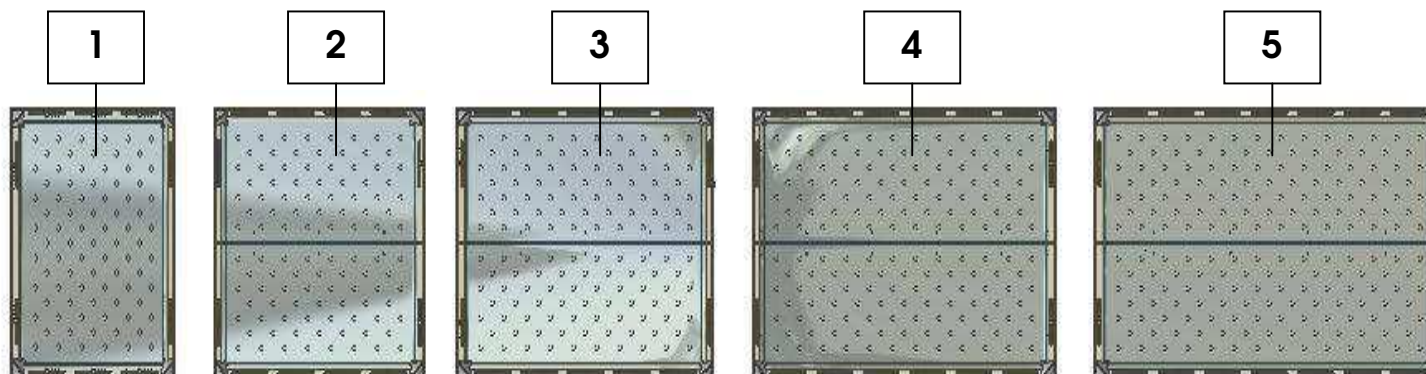

Door/Porte/Tür 620