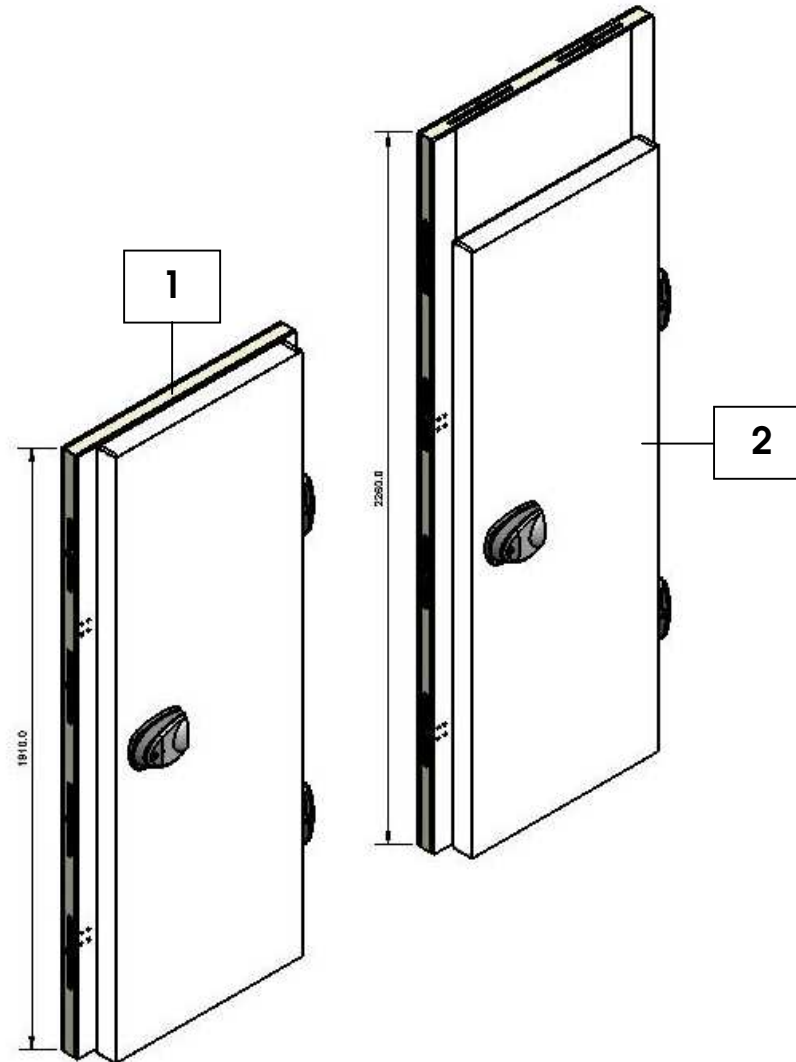

80 Panels ECO Cold Room
Panneaux 80 Chambre Froid ECO
80 Wände ECO Kühlzelle