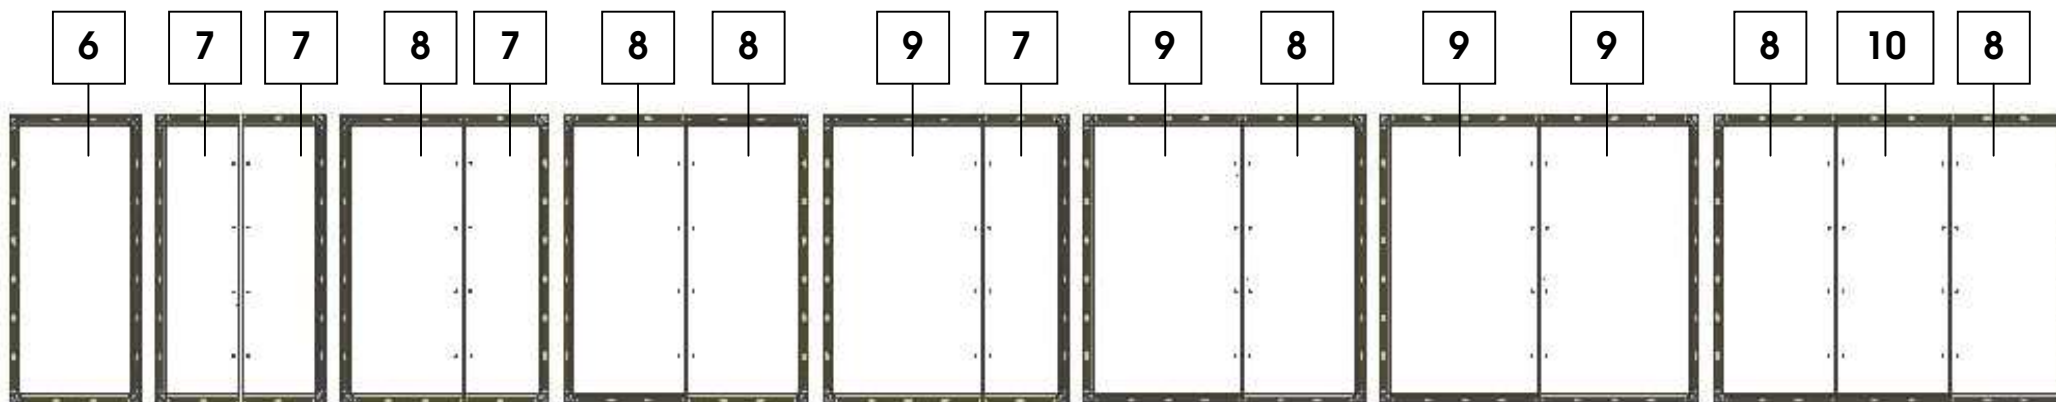

Door/Porte/Tür 720

COVER PANELS / PANNEAUX DU DESSUS / ABDECKPLATTE