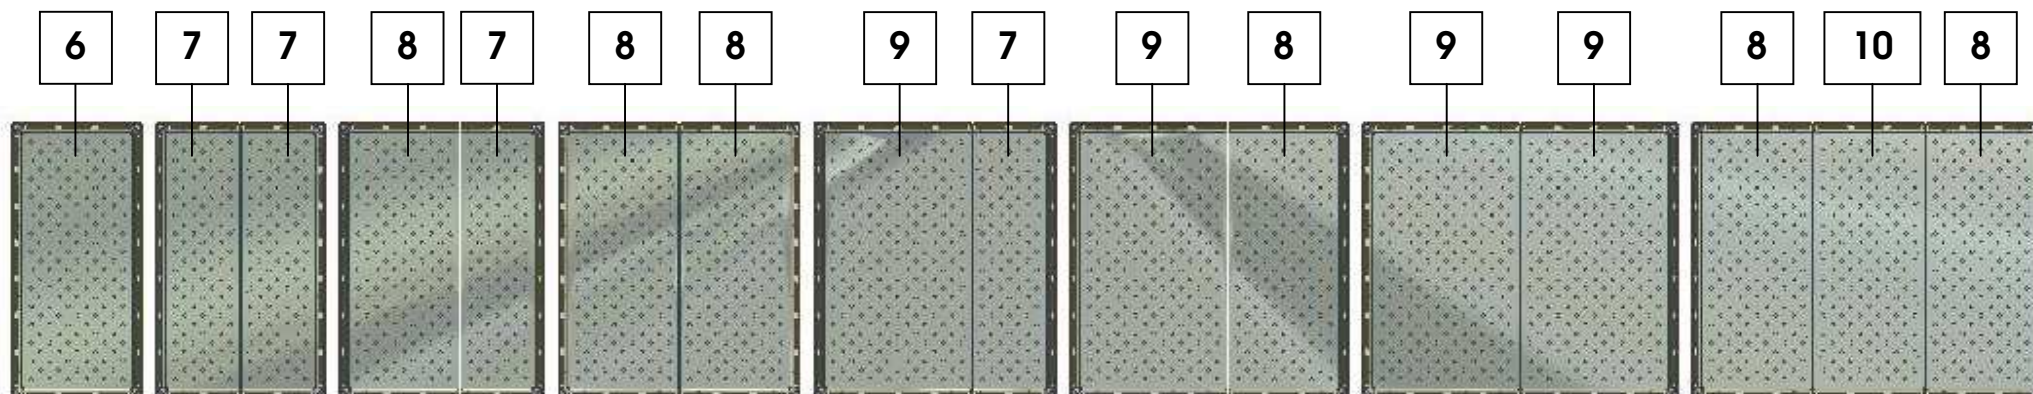

Door/Porte/Tür 720

BOTTOM PANELS / PANNEAUX DU FOND / BODENPLATTEN