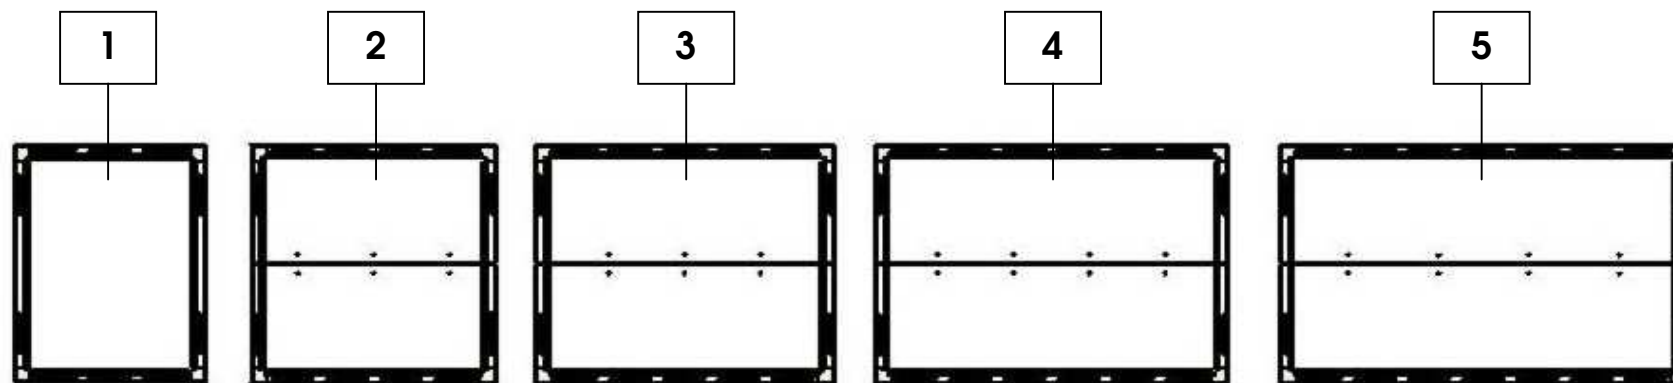

Door/Porte/Tür 620