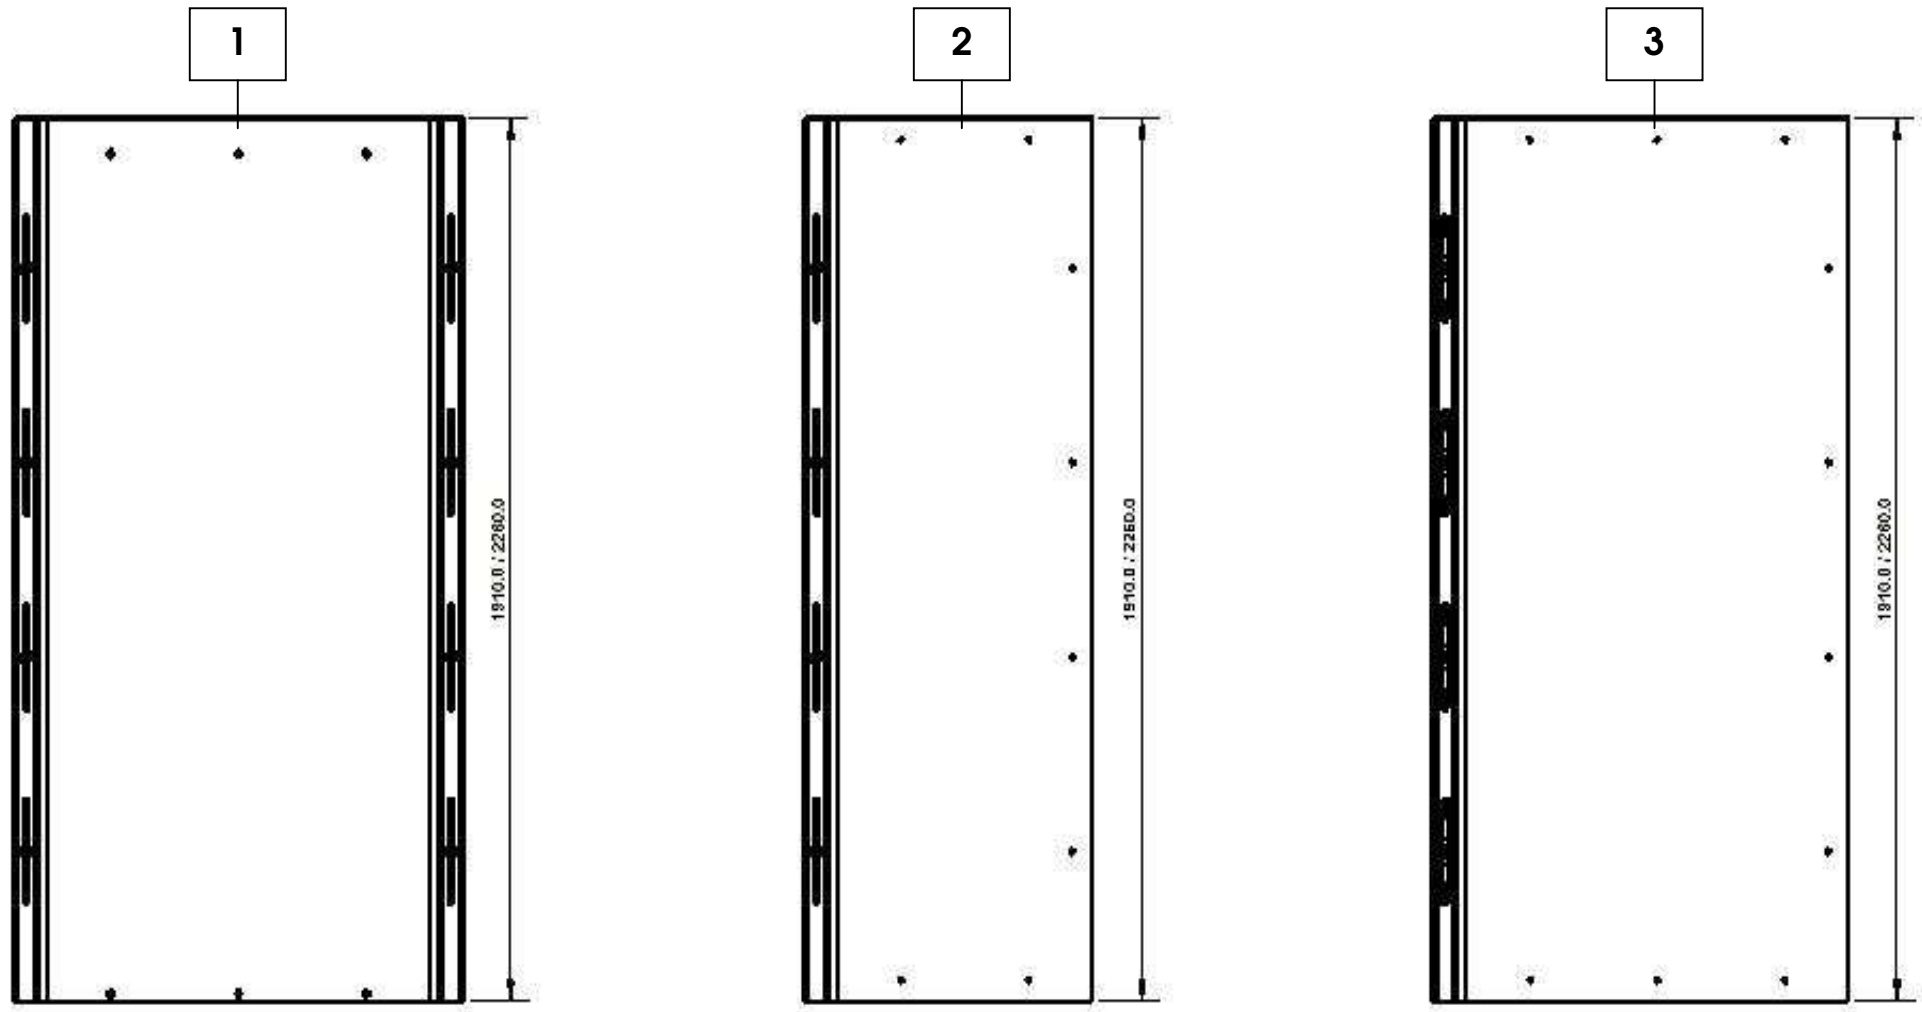

EDGE PANELS / PANNEAUX DES CHANTS / WÄNDE DER KANTEN

PARTS LISTS / LISTES DES PIÈCES DÉTACHÉS / EINZELTEILLISTE

O2
ECO

4

	Number Nombre Zahl	Code Code Code	Dimensions Dimensions Dimensionen	Nb of Parts N. Pièces Nr Stücke
DOUBLE EDGE PANEL 900 X 80 LOW COLD ROOM PANNEAU DES CHANTS DOUBLE 900 X 80 CHAMBRE FROIDE BASSE DOPPELTE WÄND DER KANTEN 900 X 80 KLEINE KÜHLZELLE	1	61602144	1400 x 2300 x 2110	2
			1700 x 1100 x 2110	2
			1700 x 1400 x 2110	2
			1700 x 1700 x 2110	2
DOUBLE EDGE PANEL 900 X 80 HIGH COLD ROOM PANNEAU DES CHANTS DOUBLE 900 X 80 CHAMBRE FROIDE HAUTE DOPPELTE WÄND DER KANTEN 900 X 80 GROSSE KÜHLZELLE		61602150	1400 x 2300 x 2460	2
			1700 x 1100 x 2460	2
			1700 x 1400 x 2460	2
			1700 x 1700 x 2460	2
EDGE PANEL 600 X 80 LOW COLD ROOM PANNEAU DES CHANTS 600 X 80 CHAMBRE FROIDE BASSE WAND DER KANTEN 600 X 80 KLEINE KÜHLZELLE	2	61602146	1400 x 1400 x 2110	4
			1400 x 1700 x 2110	2
			1400 x 2300 x 2110	2
			1700 x 1400 x 2110	4
			1700 x 1700 x 2110	2
			1700 x 2300 x 2110	2
			1700 x 2900 x 2110	1
			2000 x 1400 x 2110	4
			2000 x 2300 x 2110	2
			2300 x 1400 x 2110	4
			2300 x 2300 x 2110	2
			2300 x 2900 x 2110	2
2600 x 1400 x 2110	4			
2900 x 1400 x 2110	4