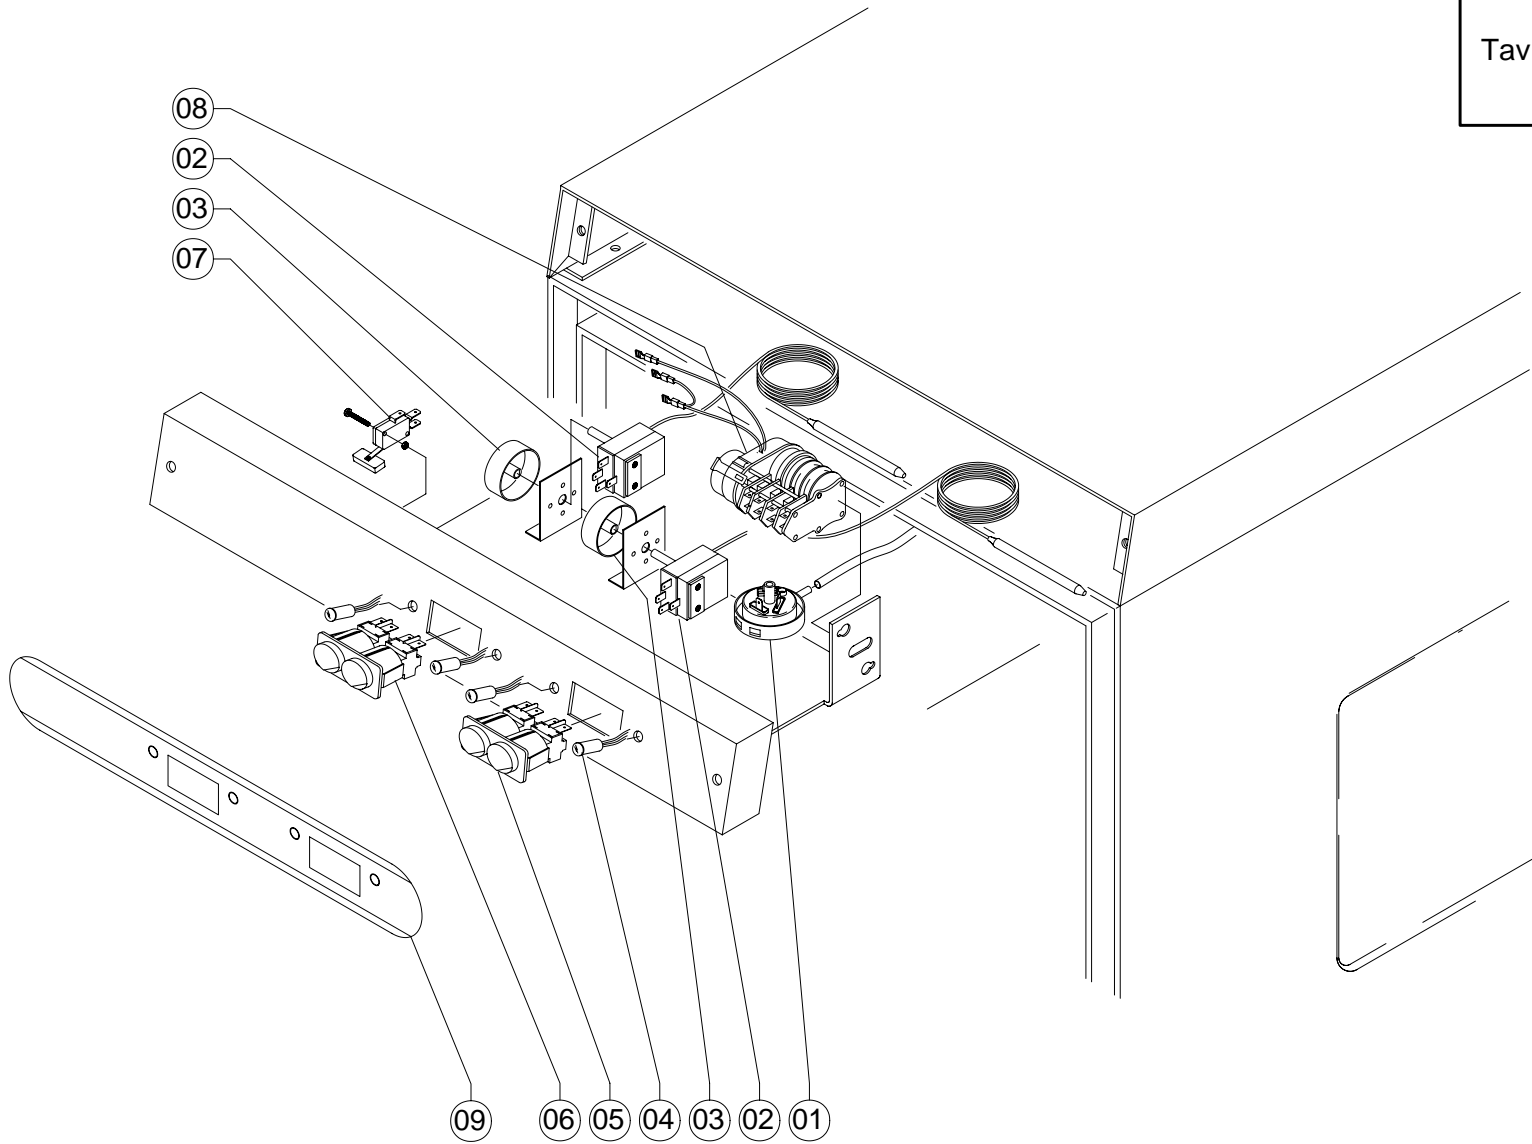

# ESPLOSO RICAMBI EXPLODED VIEWS

CUBE C320

**KRUPPS**  
DISHWASHER MACHINES 

Tav. C1	CUBE C320 - C327 - C426 - C432 C537 - C537T - C640
	SRUTTURA / STRUCTURE

CUBE C320 - C327 - C426

Tav. C7

GIRANTE / WASH ARMS

Tav. C10	CUBE C320-C327-C426-C432-C537
	IMPIANTO ELETTRICO ELECTRICAL CIRCUIT

Tav. C13	CUBE C320 - C327
	CESTELLI / BASKETS