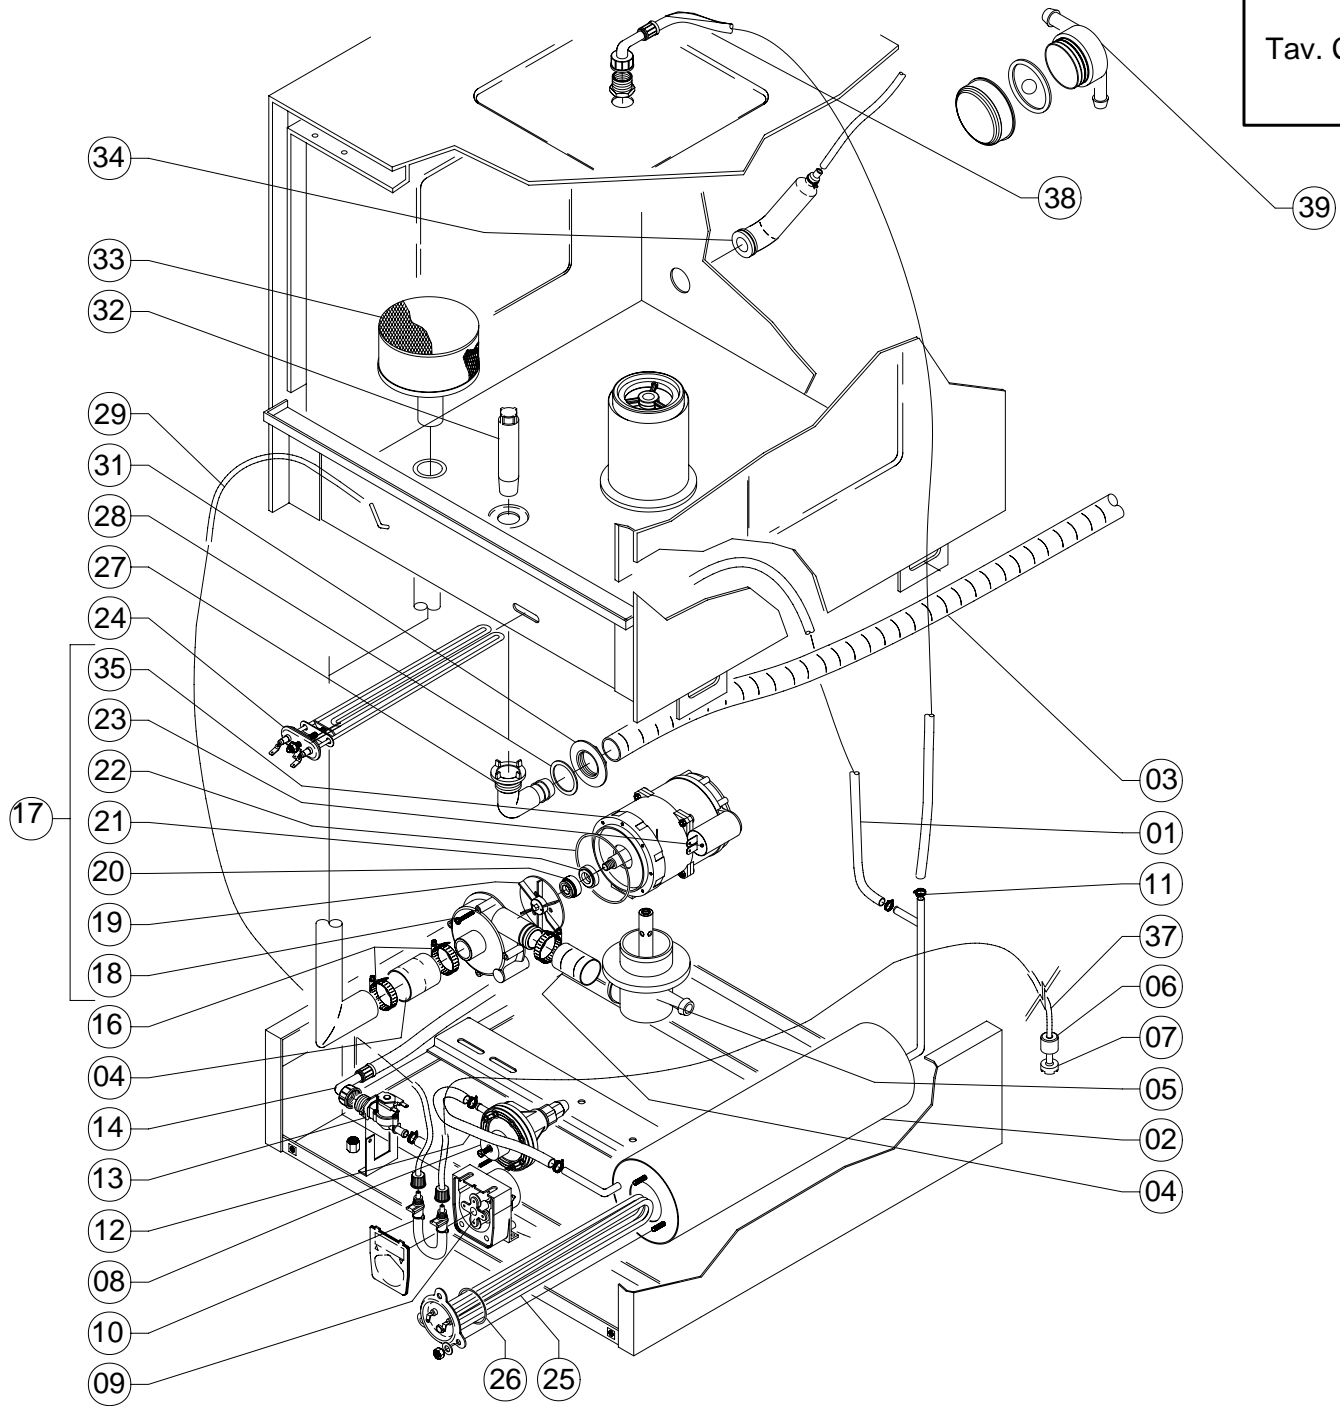

# ESPLOSO RICAMBI EXPLODED VIEWS

CUBE C320

**KRUPPS**  
DISHWASHER MACHINES 

Tav. C1	CUBE C320 - C327 - C426 - C432 C537 - C537T - C640
	SRUTTURA / STRUCTURE

CUBE C320 - C327 - C426

Tav. C7

GIRANTE / WASH ARMS

Tav. C10	CUBE C320-C327-C426-C432-C537
	IMPIANTO ELETTRICO ELECTRICAL CIRCUIT

Tav. C13	CUBE C320 - C327
	CESTELLI / BASKETS