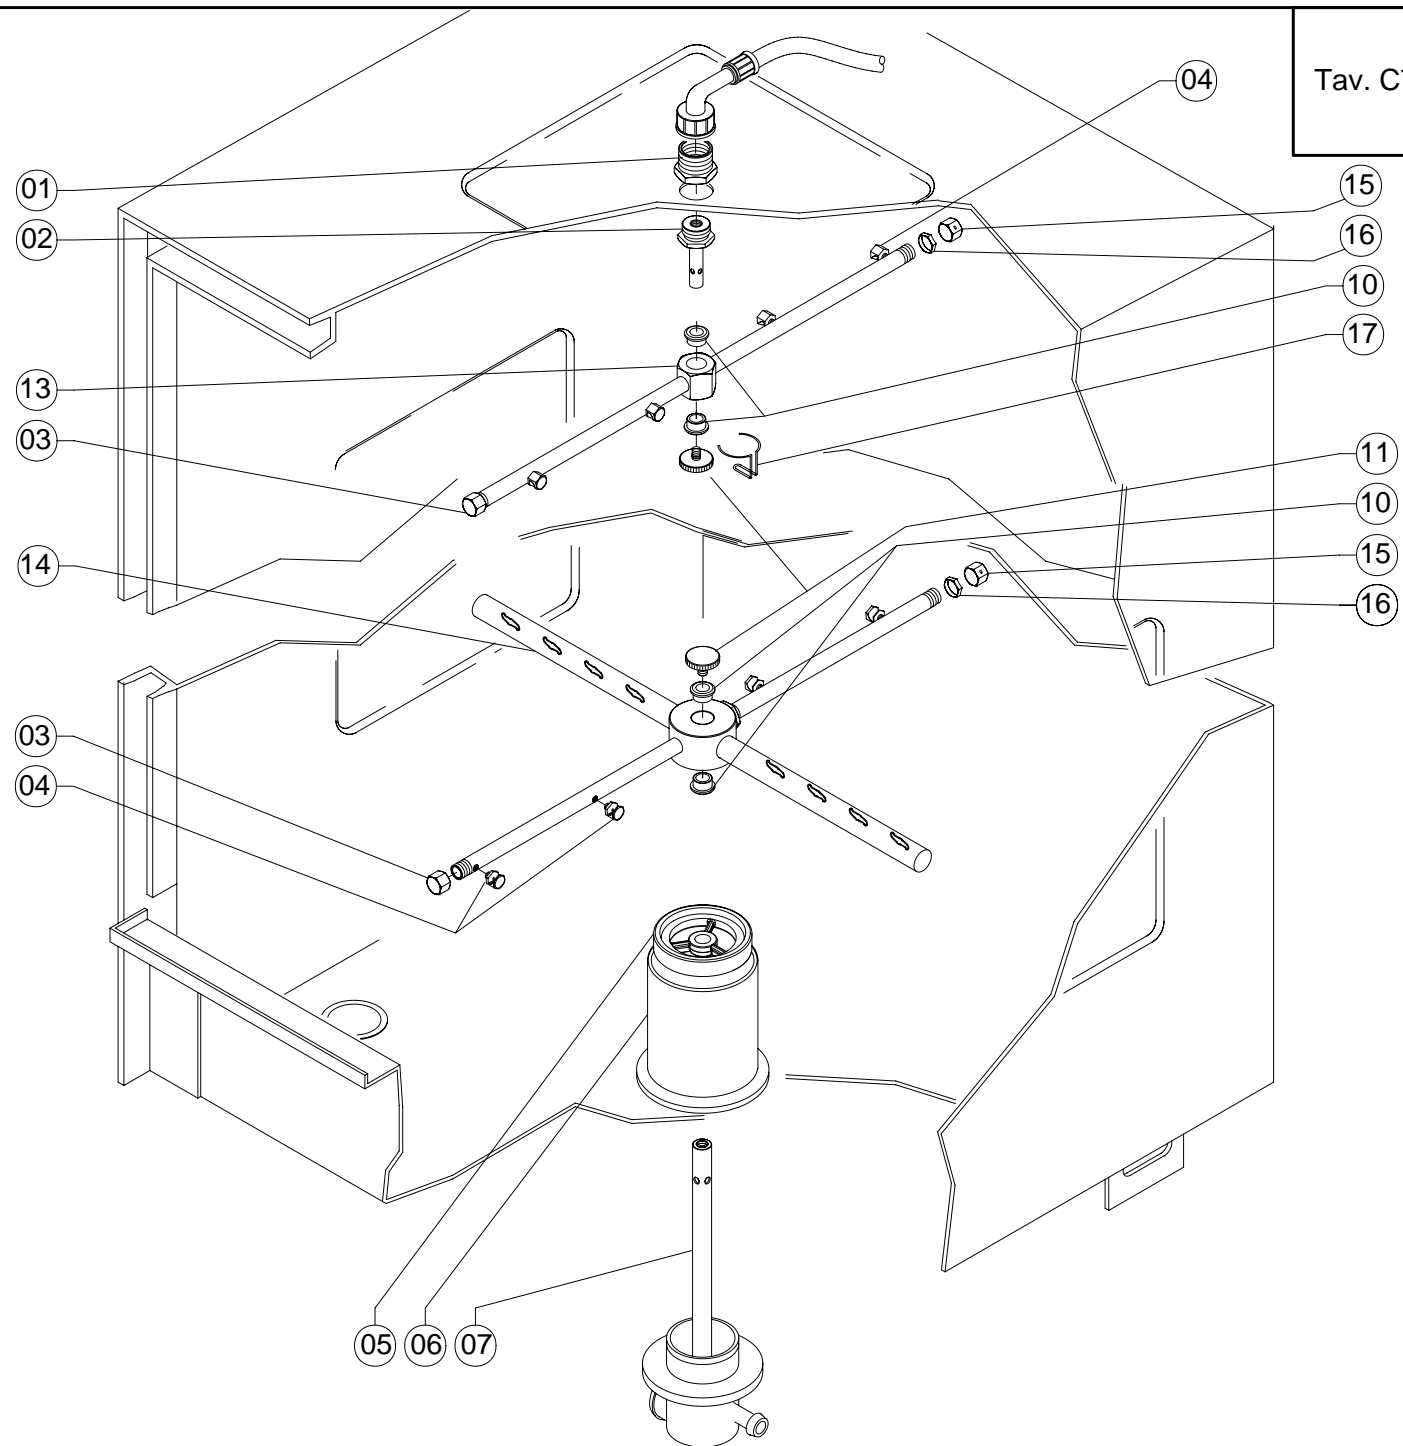

# ESPLOSO RICAMBI EXPLODED VIEWS

CUBE C320

**KRUPPS**  
DISHWASHER MACHINES 

Tav. C1	CUBE C320 - C327 - C426 - C432 C537 - C537T - C640
	SRUTTURA / STRUCTURE

CUBE C320 - C327 - C426

Tav. C7

GIRANTE / WASH ARMS

Tav. C10	CUBE C320-C327-C426-C432-C537
	IMPIANTO ELETTRICO ELECTRICAL CIRCUIT

Tav. C13	CUBE C320 - C327
	CESTELLI / BASKETS