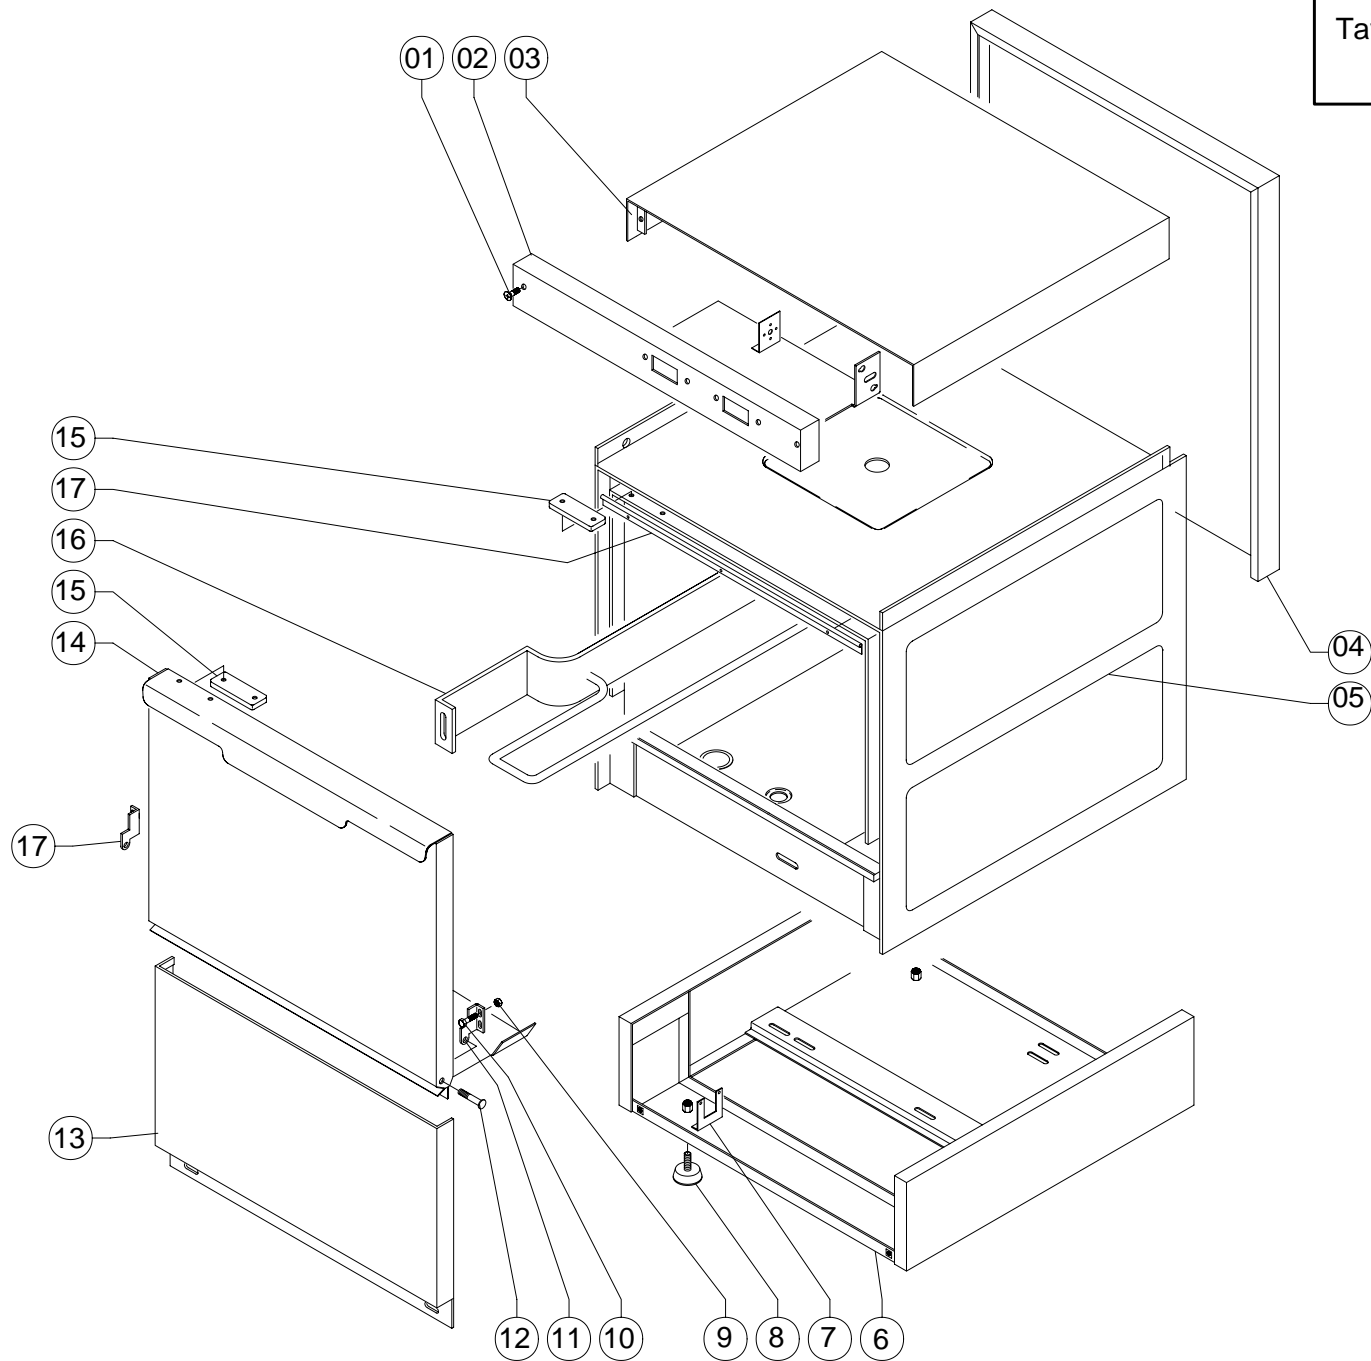

# ESPLOSO RICAMBI EXPLODED VIEWS

CUBE C320

**KRUPPS**  
DISHWASHER MACHINES 

Tav. C1	CUBE C320 - C327 - C426 - C432 C537 - C537T - C640
	SRUTTURA / STRUCTURE

CUBE C320 - C327 - C426

Tav. C7

GIRANTE / WASH ARMS

Tav. C10	CUBE C320-C327-C426-C432-C537
	IMPIANTO ELETTRICO ELECTRICAL CIRCUIT

Tav. C13	CUBE C320 - C327
	CESTELLI / BASKETS