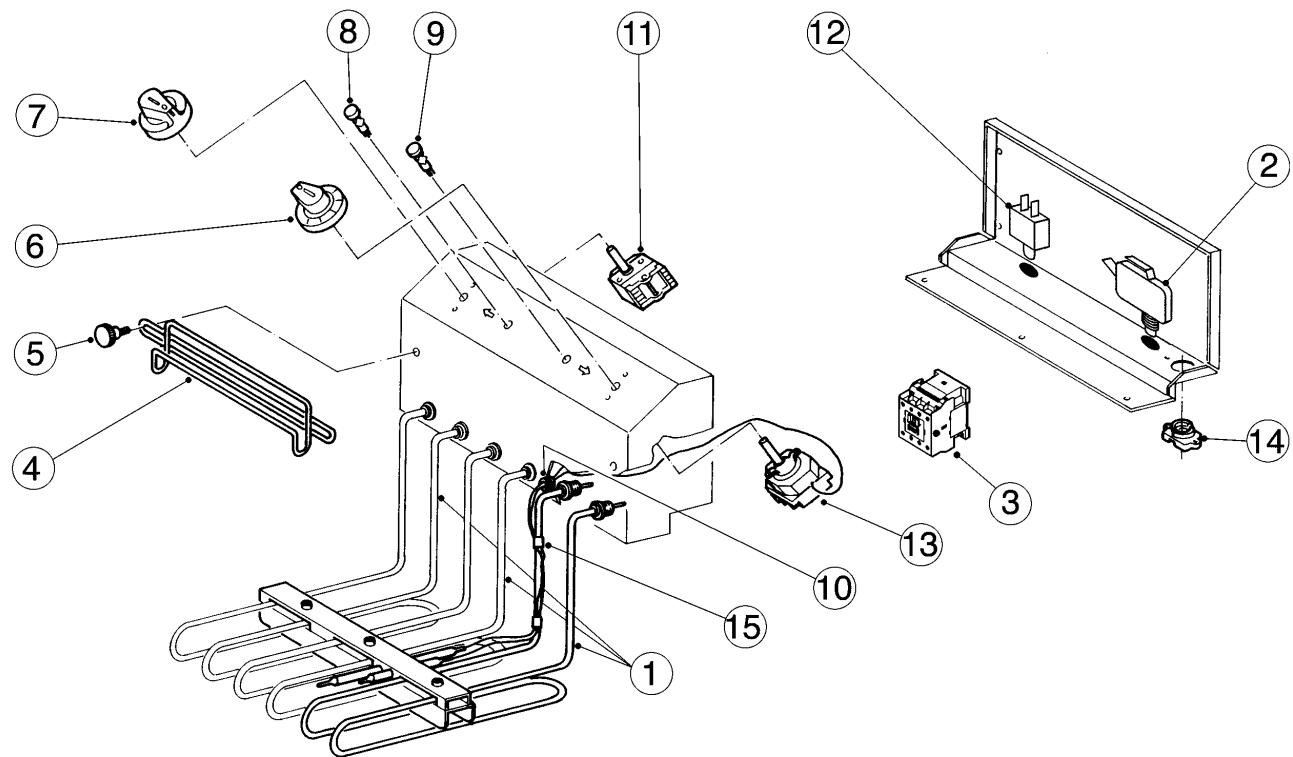

E09-018	7SE - 7SET - 7DSE - 7DSET	
	Ed. 07/01	Rev. 2

Pezzi/Pieces Pieces/Anzahl					Pos.	Validità dalla matricola Validité du numéro matricule Validity from serial number Gültigkeit ab der (Seriennummer)	Validità alla matricola Validity up to serial number Validité au numéro matricule Gültigkeit bis zur (Seriennummer)	Codice Code Artikel Nummer	Descrizione	Description	Description	Beschreibung
			7SE 7SET	7DSE 7DSET								
			4	4	1			M06100	Piedino	Foot	Pied	Fuss
			1	2	2			M75300	Rubinetto di scarico	Outlet	Robinet vidange	Ablaufhahn
			1	2	3			X62300	Retino filtro	Filter mesh	Filet filtrant	Filternetz
			1	2	4			X61800	Cesto	Basket	Panier	Korb
			1	2	5			0000B22700	Coperchio per cesto	Cover for basket	Couvercle à panier	Deckel für Korb
			1	2	6			M20600	Maniglia per copricesto	Handle for basket cover	Poignées pour couvercle à panier	Griff für Korbdeckel