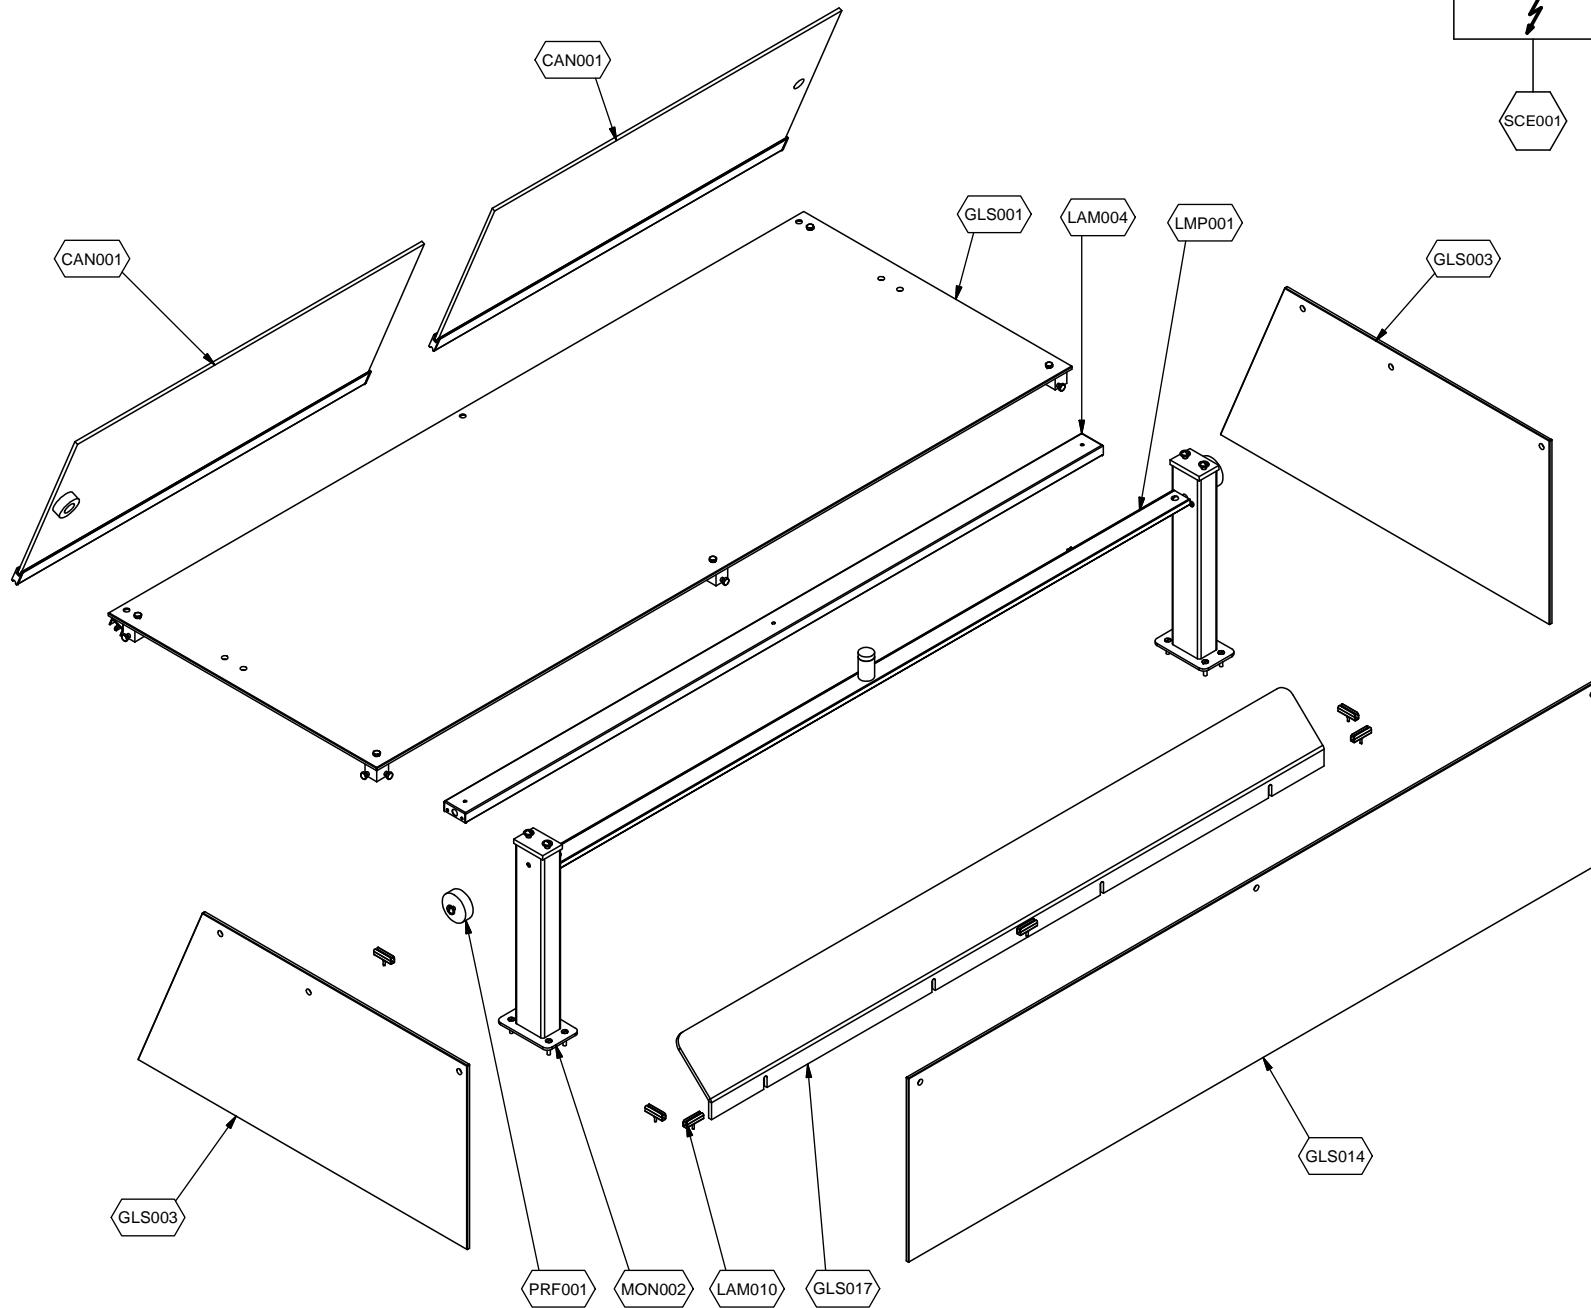

Denominazione: SOUL BLUE VISION 2-3-4/1

Data: 18/04/14

INDICE DI MODIFICA: 00

	PARAM.	OPTIONAL
⚡		
SCE001	TAR001	OPT