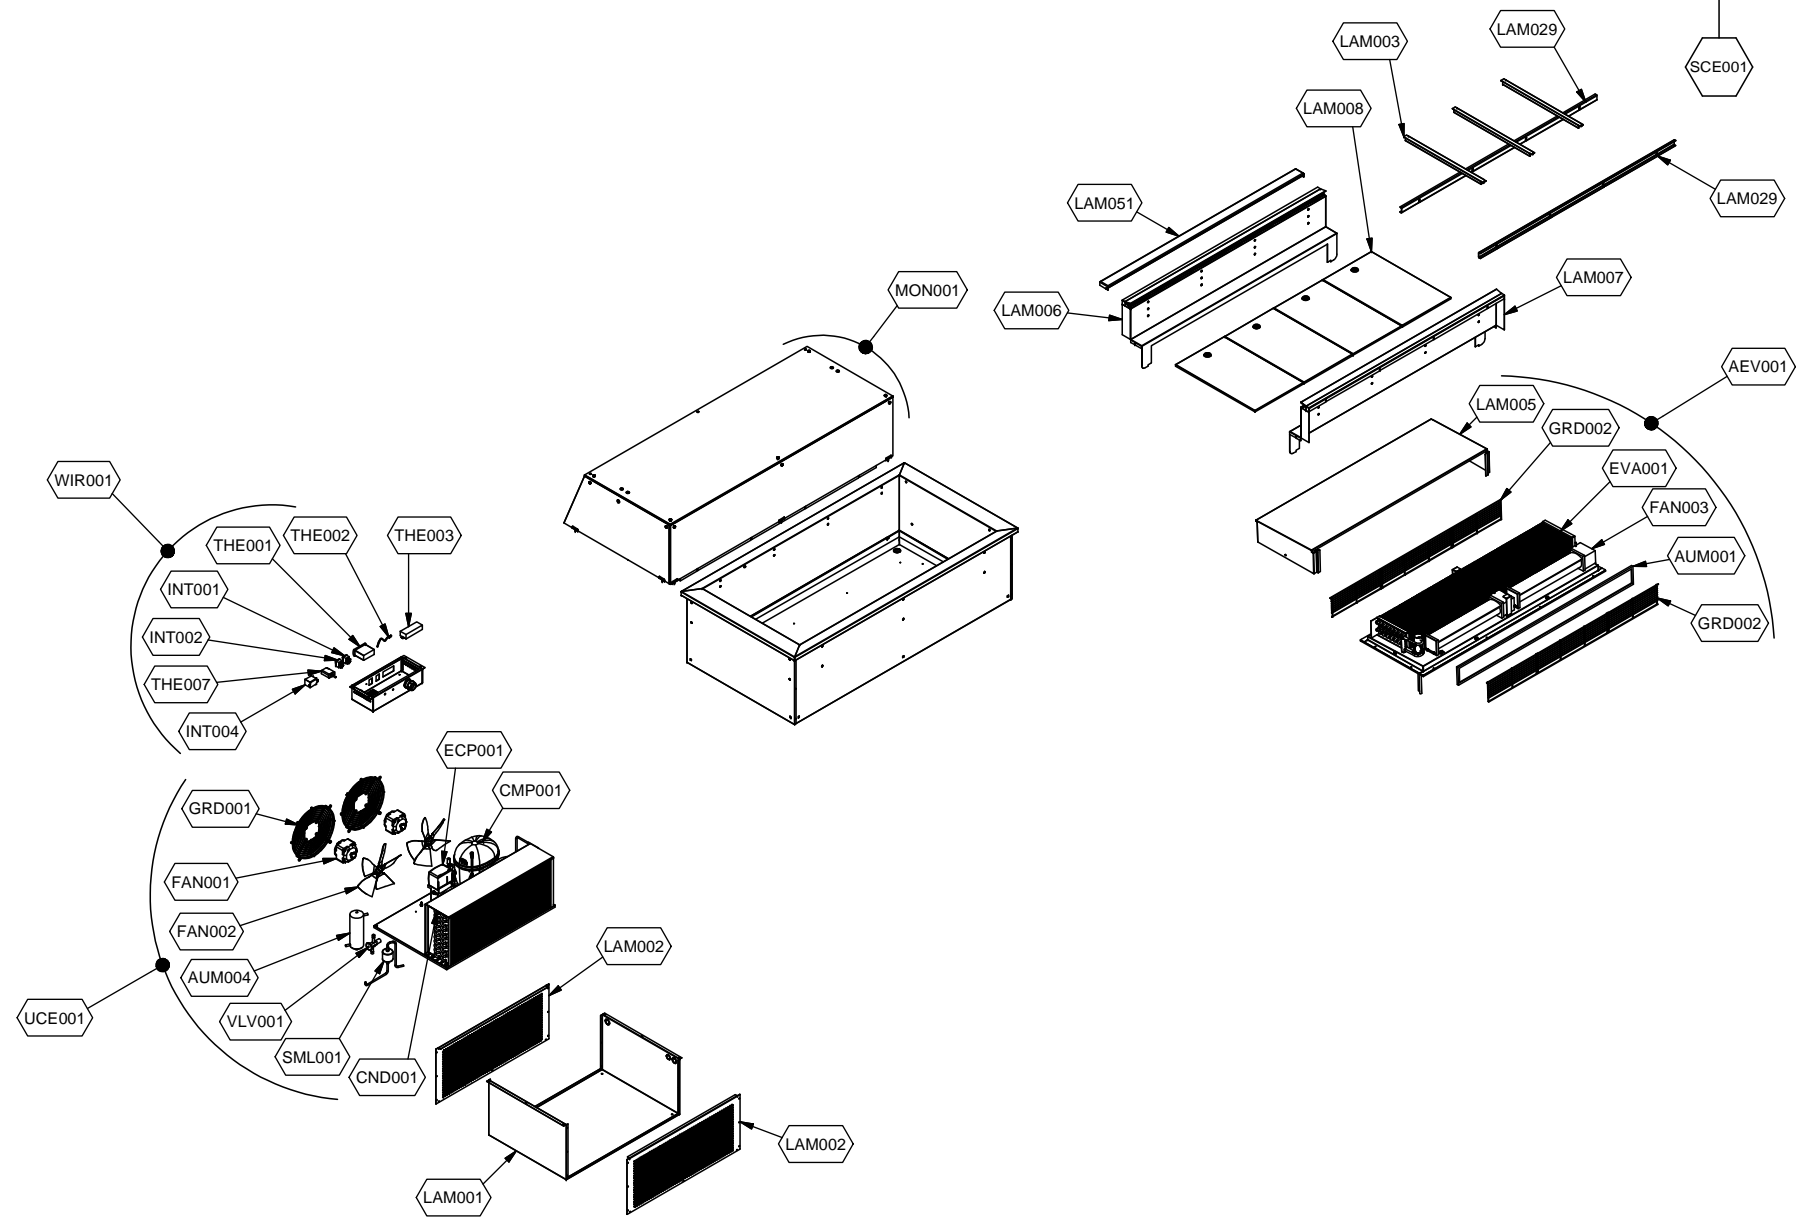

### Explosionszeichnung / Ersatzteile

---

Bitte bei Ersatzteilbestellung immer Artikelnummer und Seriennummer mit angeben!

	PARAM.	OPTIONAL
⚡		

SCE001

TAR001

OPT

Cod. ESP092

Denominazione: SOUL BLUE VISION 2-3-4/1

Data: 18/04/14

INDICE DI MODIFICA: 00

	PARAM.	OPTIONAL
⚡		
SCE001	TAR001	OPT