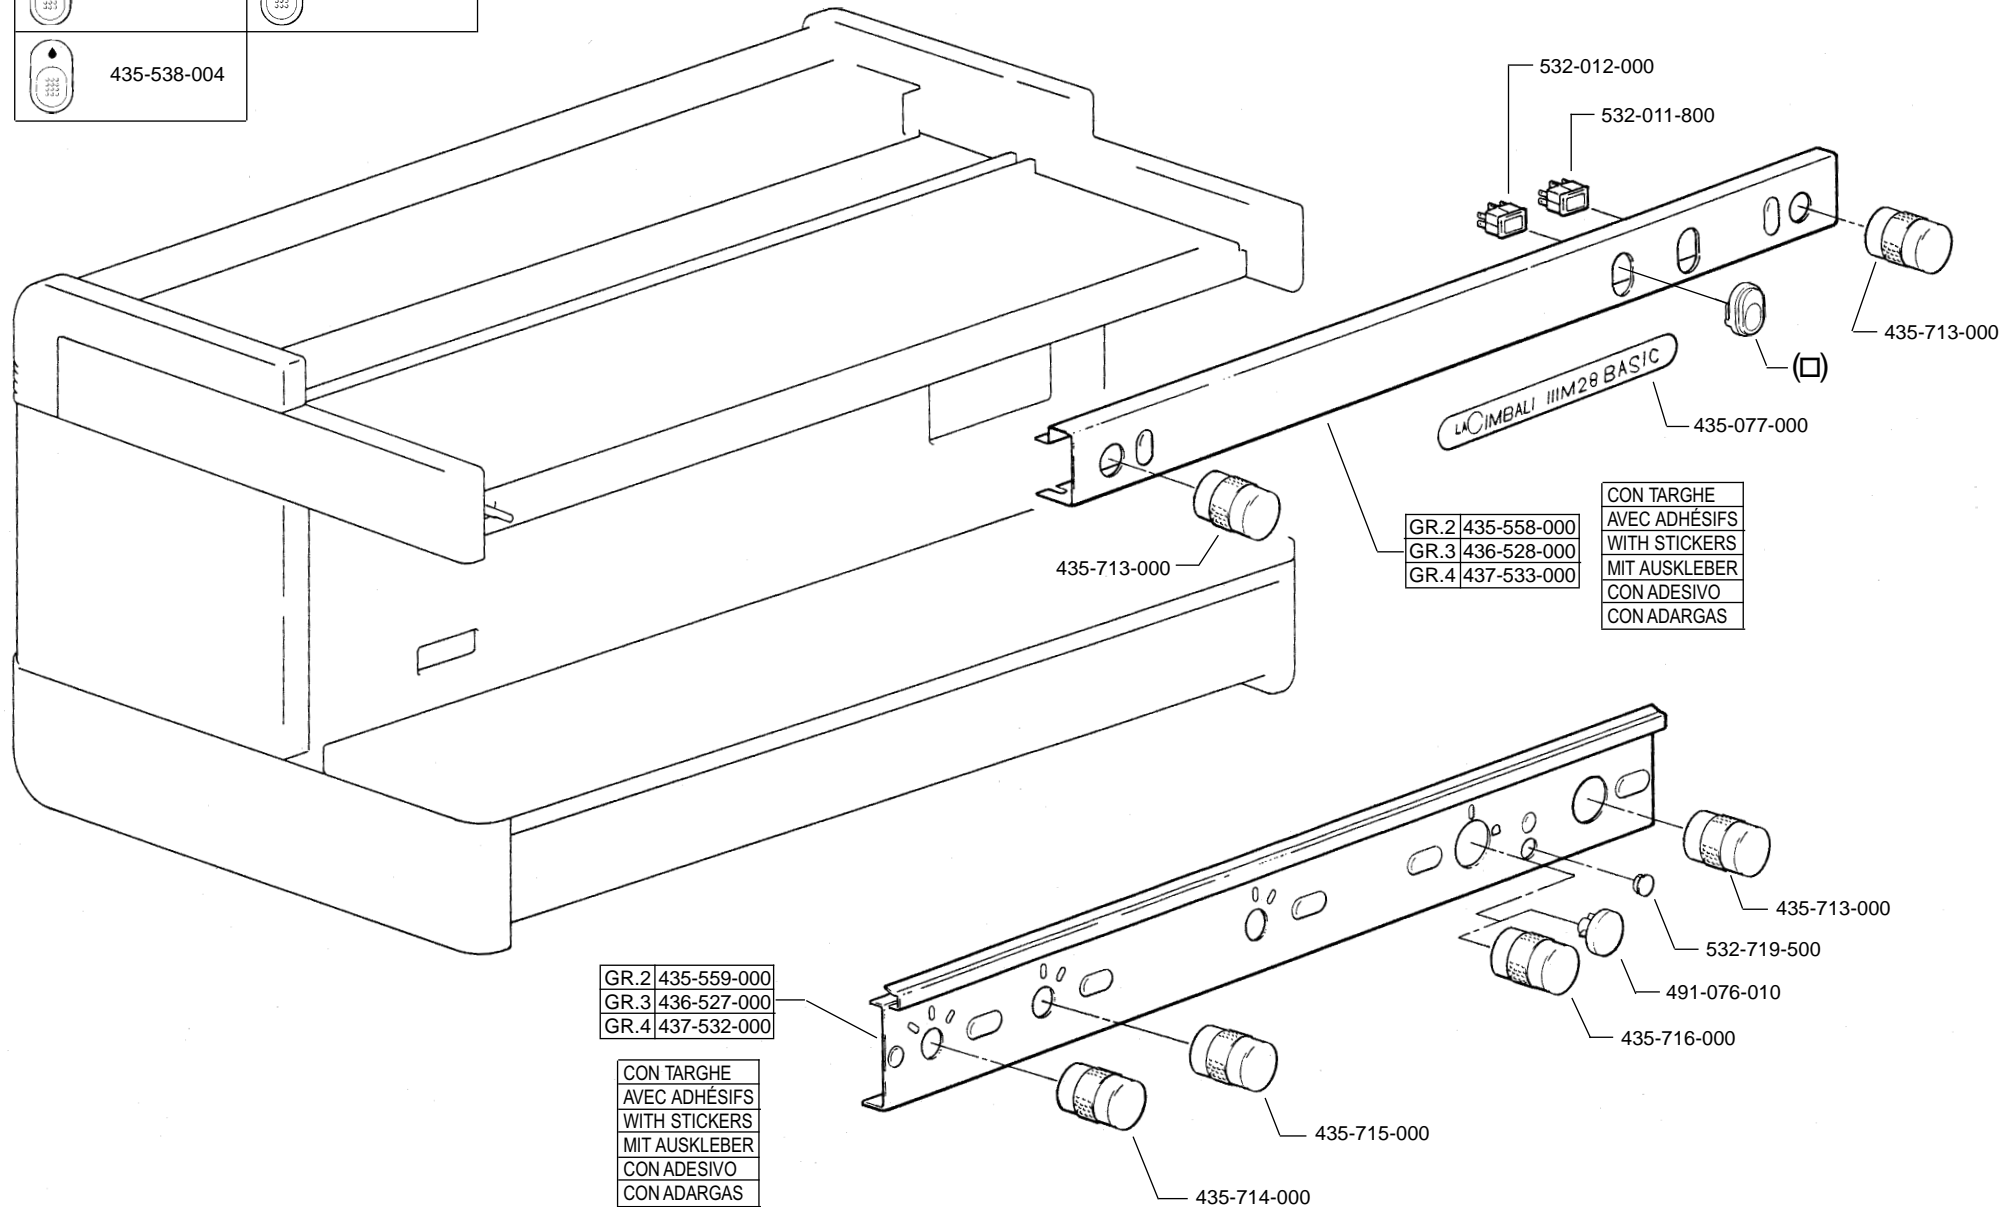

435-074-000		435-554-004	(□)
	435-538-004