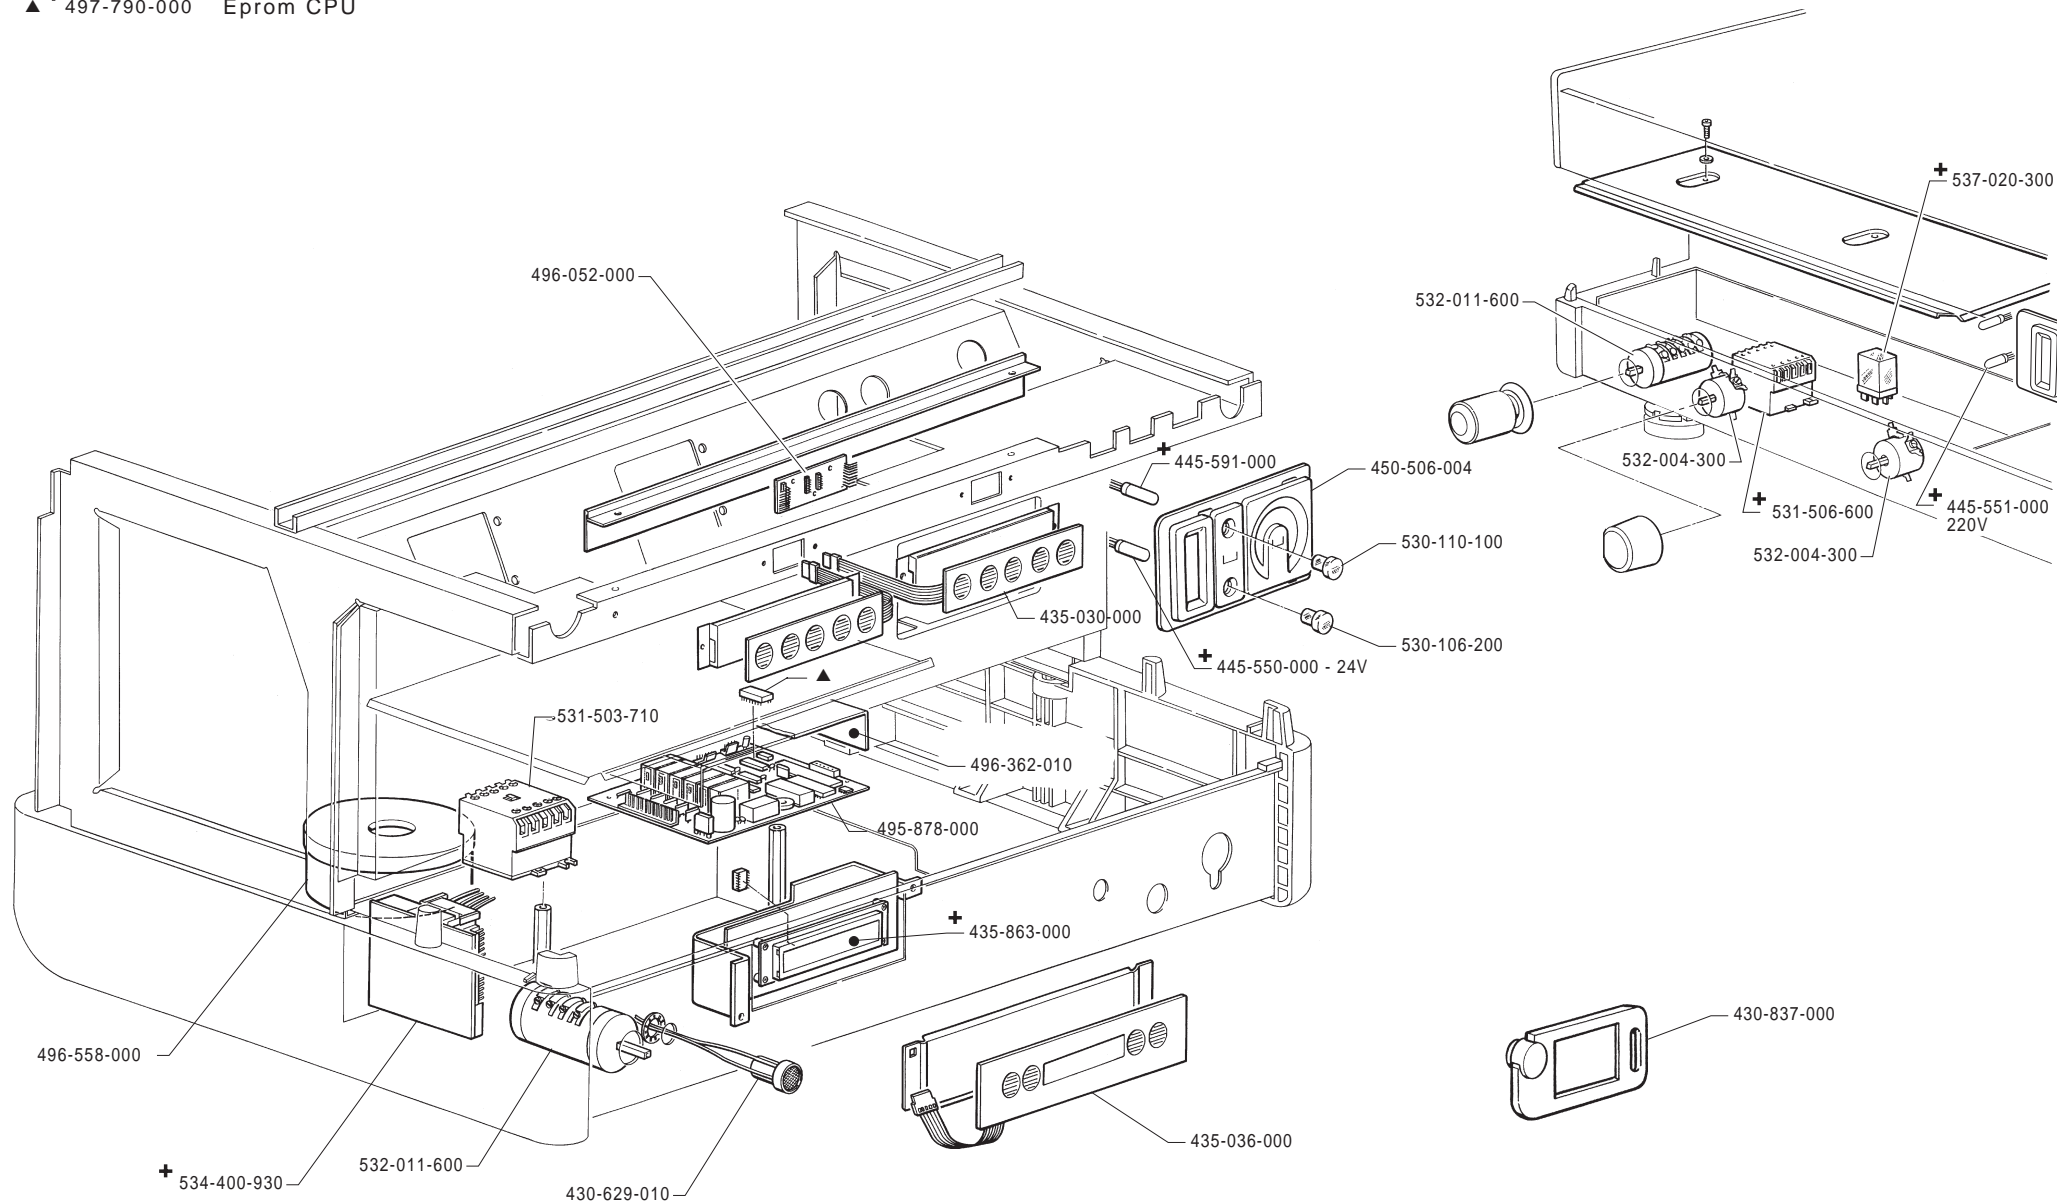

(●) Only for North-America market

(A)= 150 mm 457-177-006 (◆) Ø 0,5= 491-150-000
210 mm 457-207-006 Ø 0,8= 491-173-006

▲⁺ 497-790-000 Eprom CPU

+ Particolare nuovo o modificato - Pièce nouvelle ou modifiée
New or modified part - Neues oder geänertes
Particular nuevo o modificado - Particular novo ou modificado