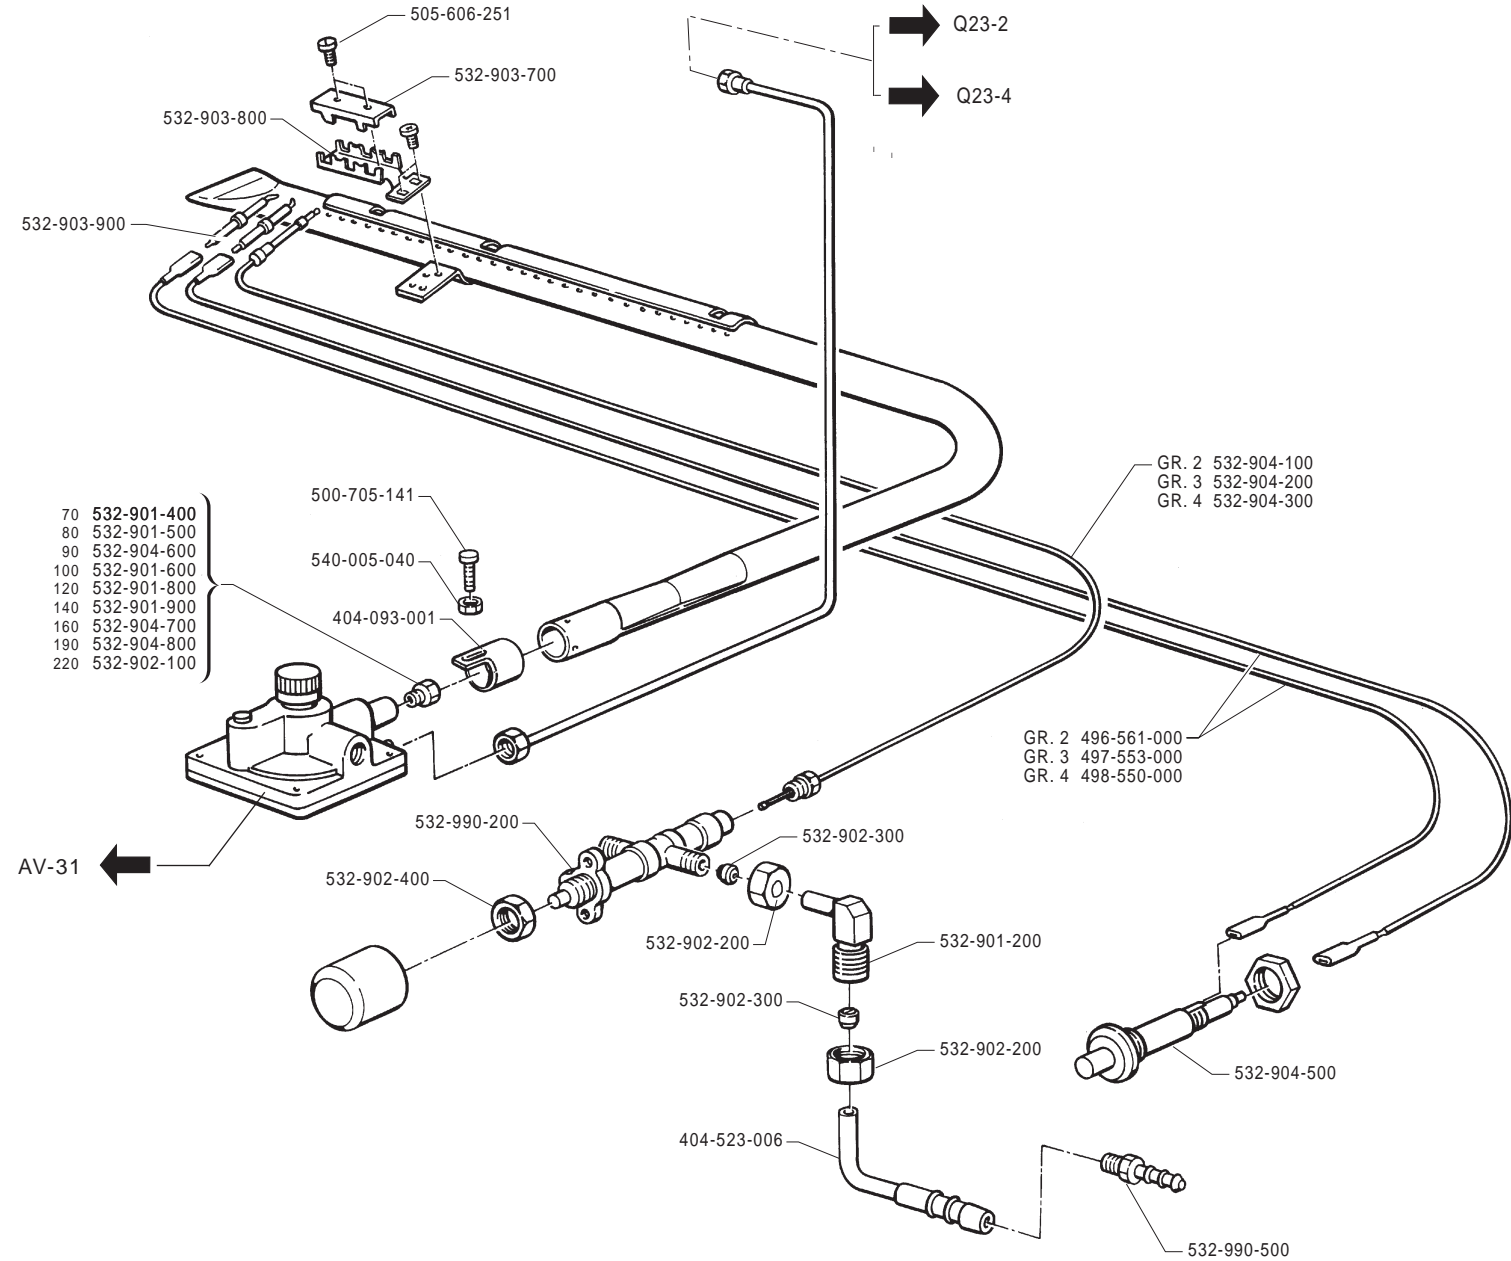

+ Particolare nuovo o modificato
Pièce nouvelle ou modifiée
New or modified part
Neues oder geändertes teil
Particular nuevo o modificado
Particular novo ou modificado

 435-539-004	 435-542-004	 435-545-004	 435-074-000	 435-554-004
 435-540-004	 435-543-004	 435-546-004	 435-538-004	(□)
 435-541-004	 435-544-004			

	435-074-000		435-554-004	(□)
	435-538-004			

+ Particolare nuovo o modificato - Pièce nouvelle ou modifiée
New or modified part - Neues oder geändertes
Particular nuevo o modificado - Particular novo ou modificado

(●) Only for North-America market

(A)= 150 mm 457-177-006 (◆) Ø 0,5= 491-150-000
210 mm 457-207-006 Ø 0,8= 491-173-006

▲⁺ 497-790-000 Eprom CPU

+ Particolare nuovo o modificato - Pièce nouvelle ou modifiée
New or modified part - Neues oder geänertes
Particular nuevo o modificado - Particular novo ou modificado