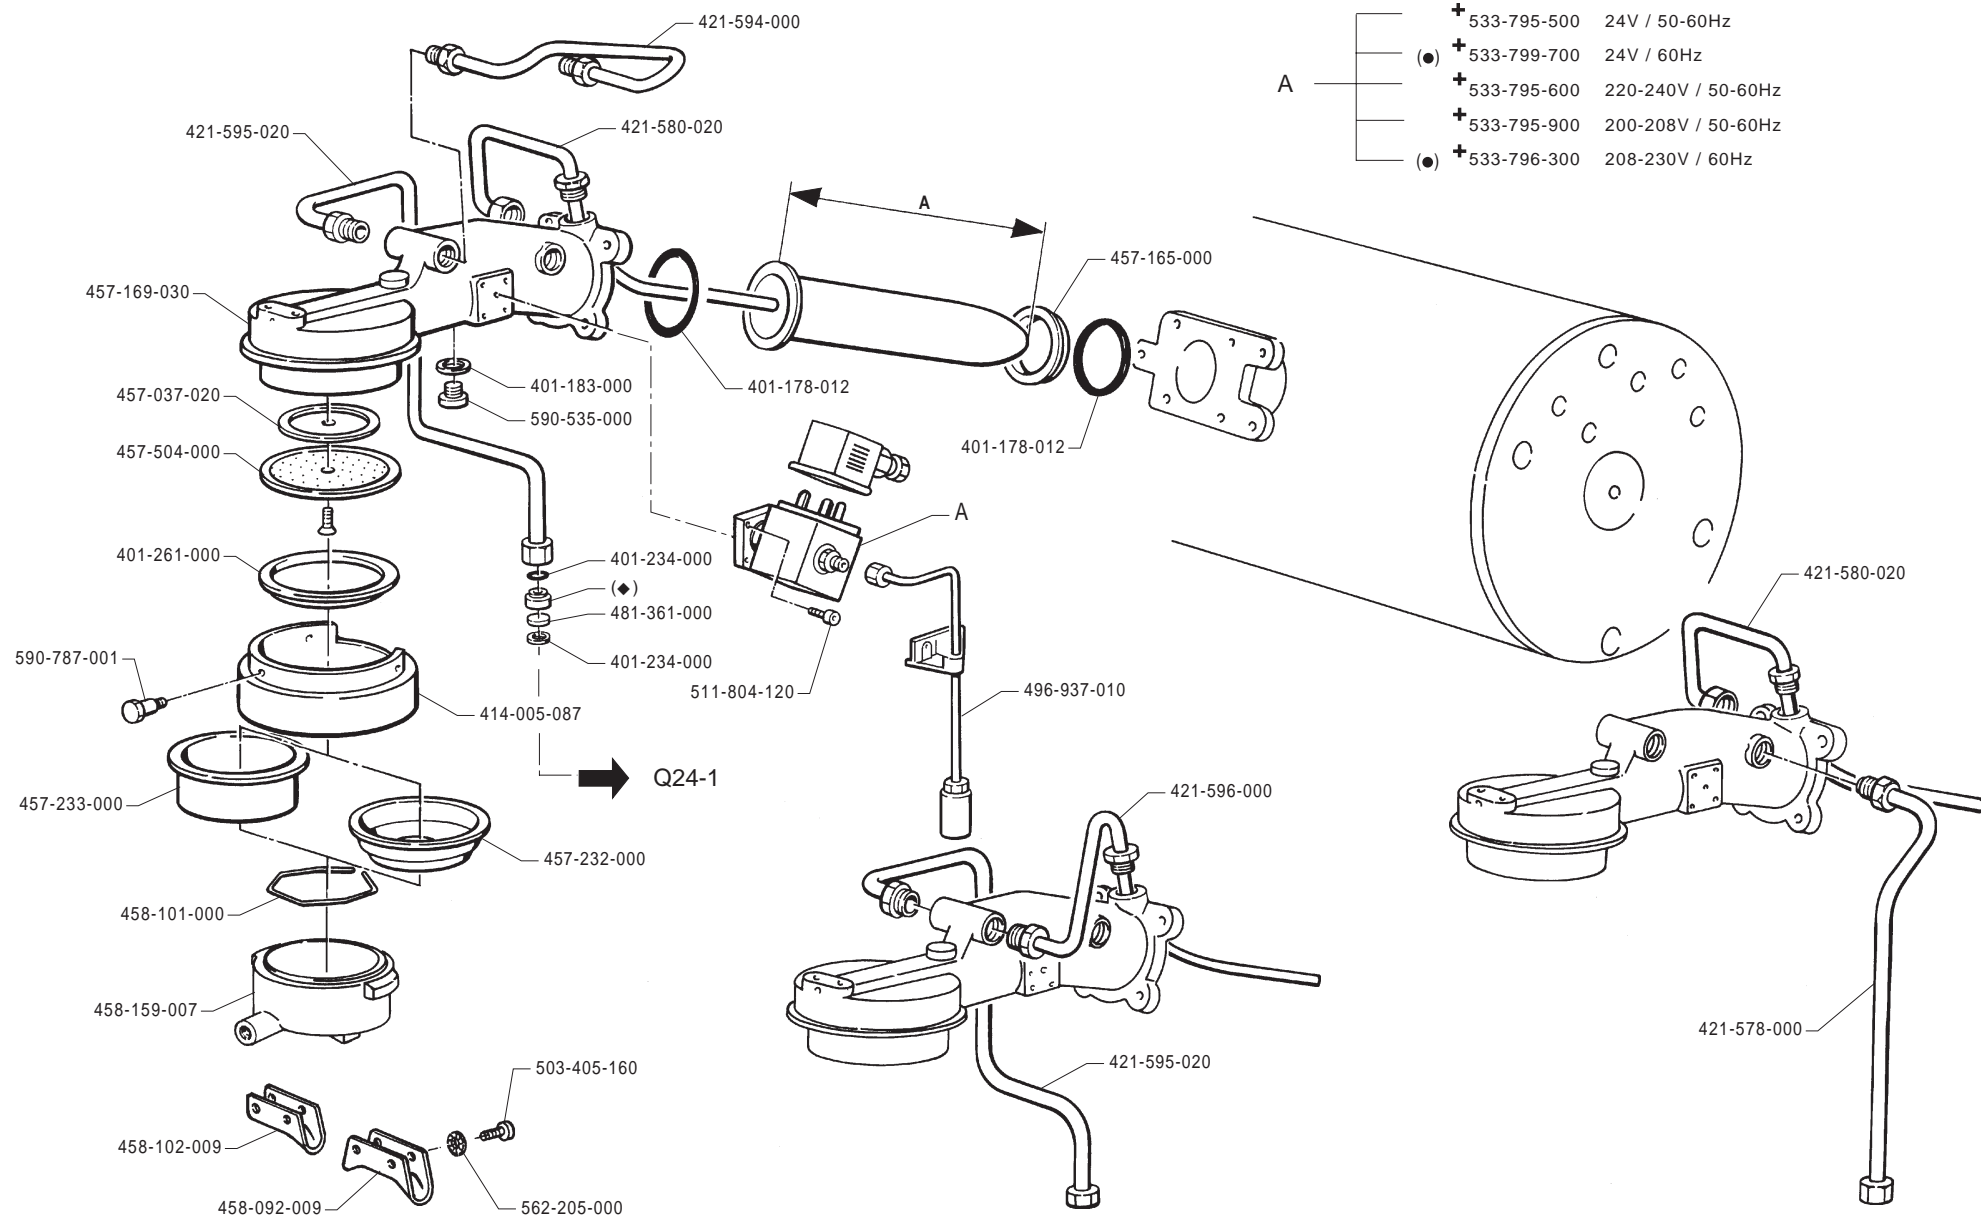

+ Particolare nuovo o modificato
Pièce nouvelle ou modifiée
New or modified part
Neues oder geändertes teil
Particular nuevo o modificado
Particular novo ou modificado

 435-539-004	 435-542-004	 435-545-004	 435-074-000	 435-554-004
 435-540-004	 435-543-004	 435-546-004	 435-538-004	(□)
 435-541-004	 435-544-004			

	435-074-000		435-554-004	(□)
	435-538-004			

+ Particolare nuovo o modificato - Pièce nouvelle ou modifiée
New or modified part - Neues oder geändertes
Particular nuevo o modificado - Particular novo ou modificado

(●) Only for North-America market

(A)= 150 mm 457-177-006 (◆) Ø 0,5= 491-150-000
210 mm 457-207-006 Ø 0,8= 491-173-006

▲⁺ 497-790-000 Eprom CPU

+ Particolare nuovo o modificato - Pièce nouvelle ou modifiée
New or modified part - Neues oder geänertes
Particular nuevo o modificado - Particular novo ou modificado