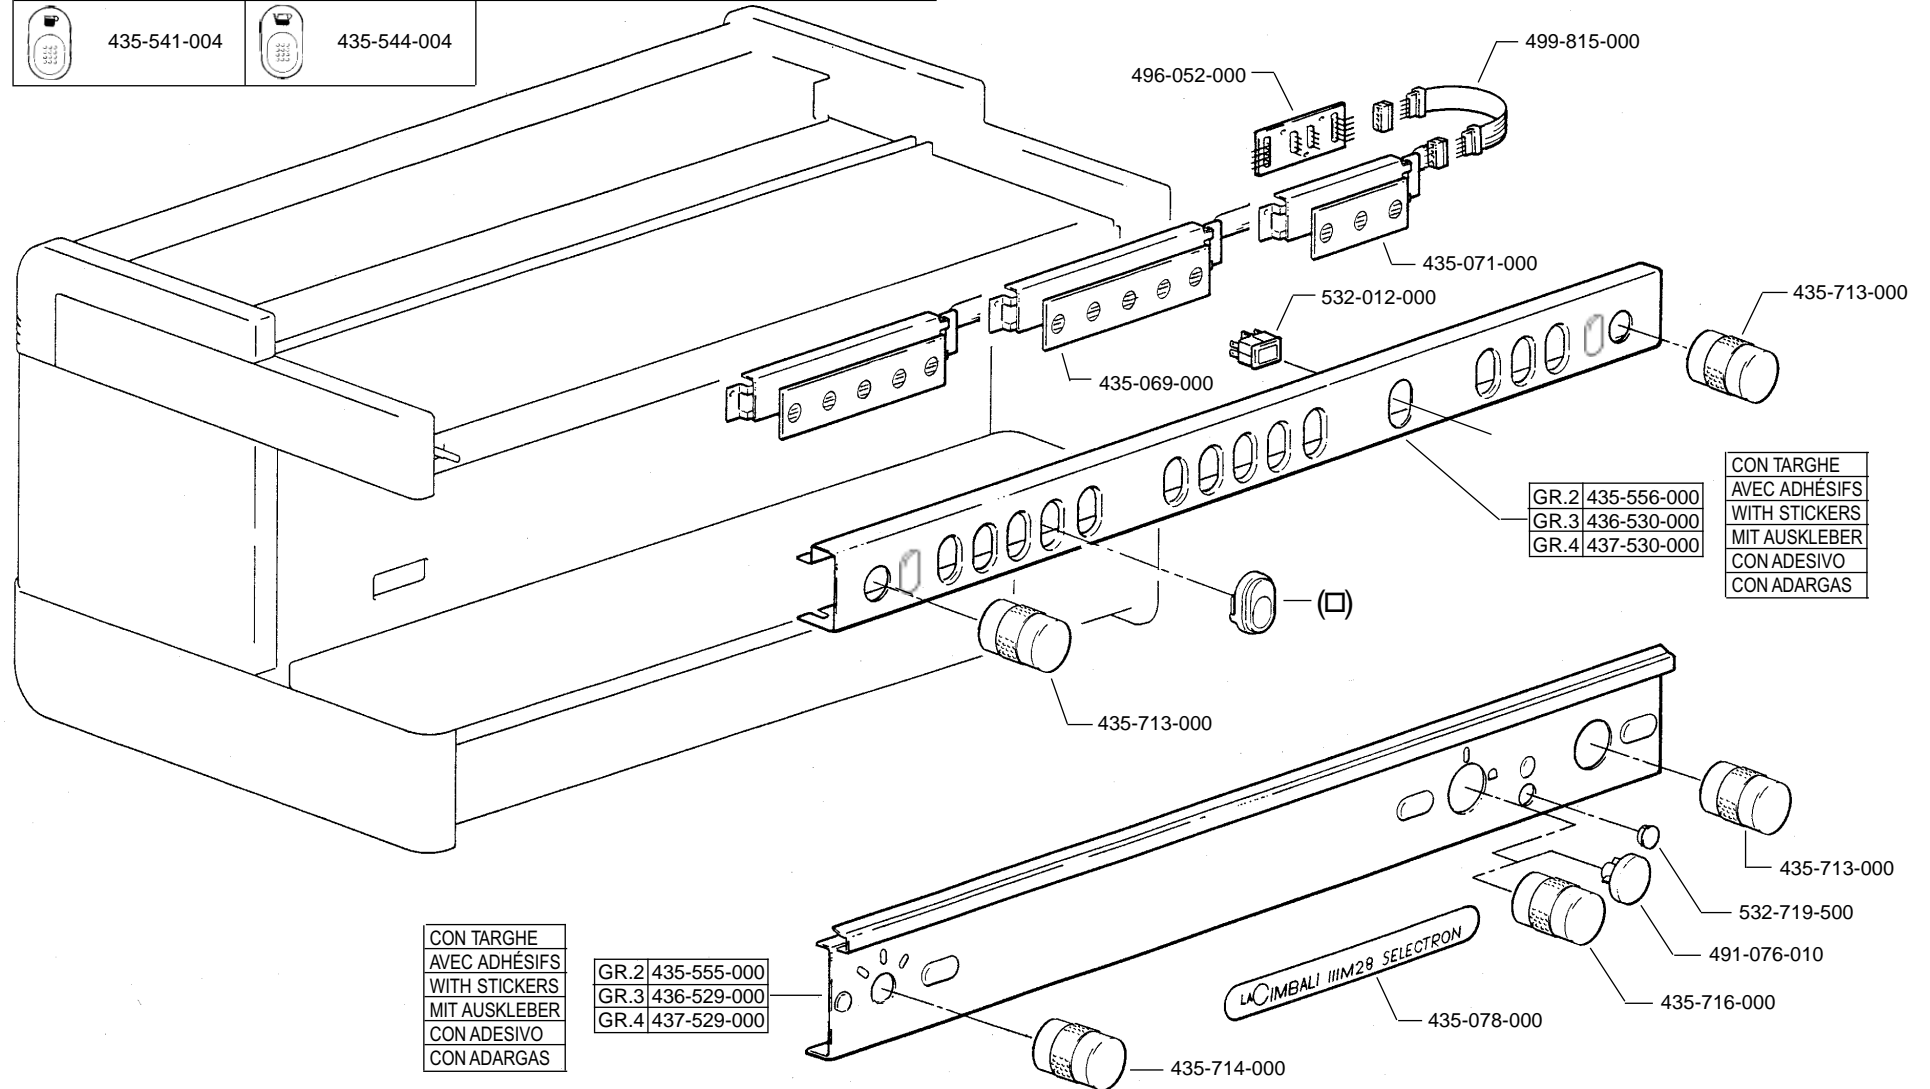

+ Particolare nuovo o modificato
Pièce nouvelle ou modifiée
New or modified part
Neues oder geändertes teil
Particular nuevo o modificado
Particular novo ou modificado

 435-539-004	 435-542-004	 435-545-004	 435-074-000	 435-554-004
 435-540-004	 435-543-004	 435-546-004	 435-538-004	(□)
 435-541-004	 435-544-004			

(●) Only for North-America market

(A)= 150 mm 457-177-006 (◆) Ø 0,5= 491-150-000
210 mm 457-207-006 Ø 0,8= 491-173-006

▲⁺ 497-790-000 Eprom CPU

+ Particolare nuovo o modificato - Pièce nouvelle ou modifiée
New or modified part - Neues oder geänertes
Particular nuevo o modificado - Particular novo ou modificado