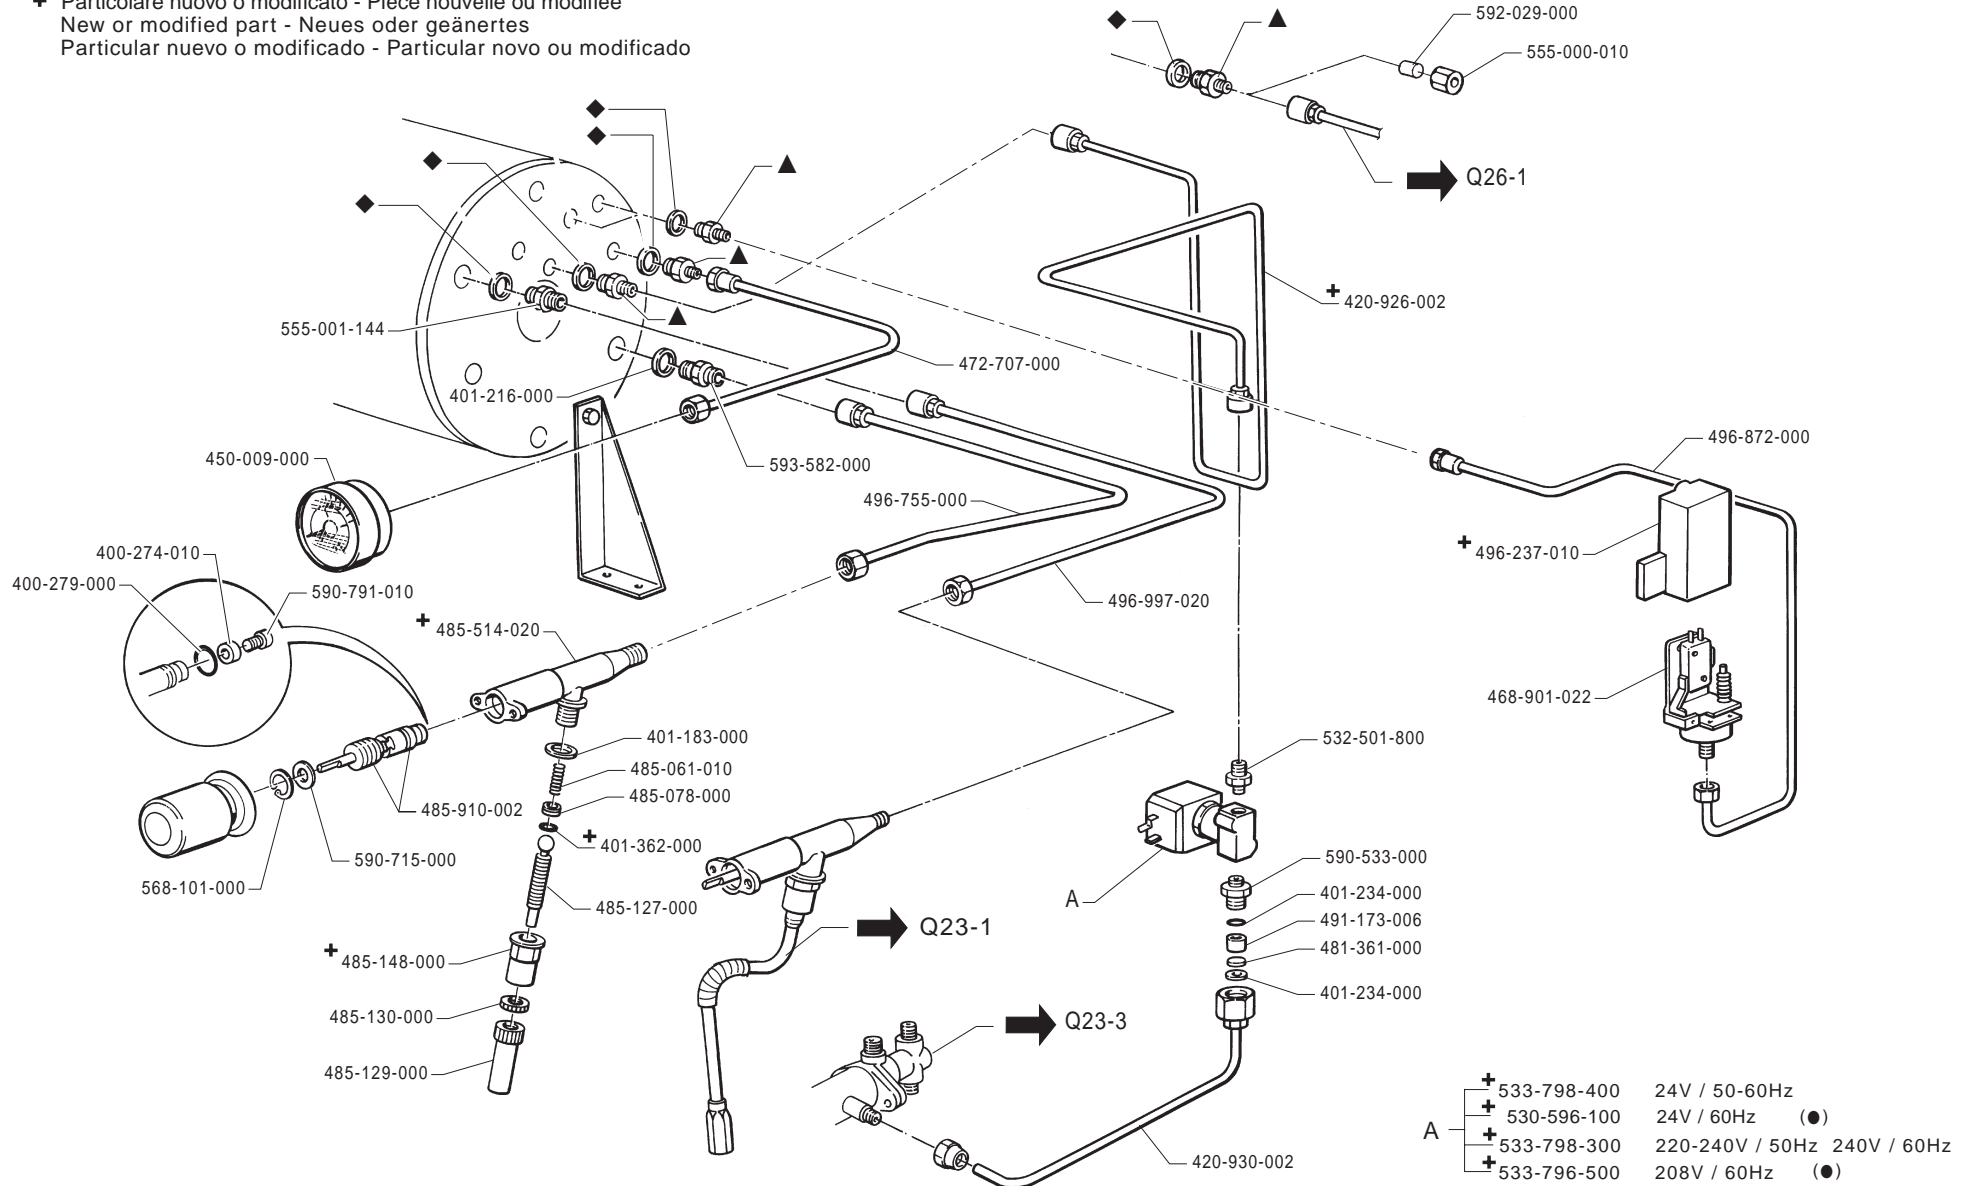

+ Particolare nuovo o modificato - Pièce nouvelle ou modifiée
New or modified part - Neues oder geändertes
Particular nuevo o modificado - Particular novo ou modificado

(●) Only for North-America market

▲ 555-001-143
◆ 401-214-000