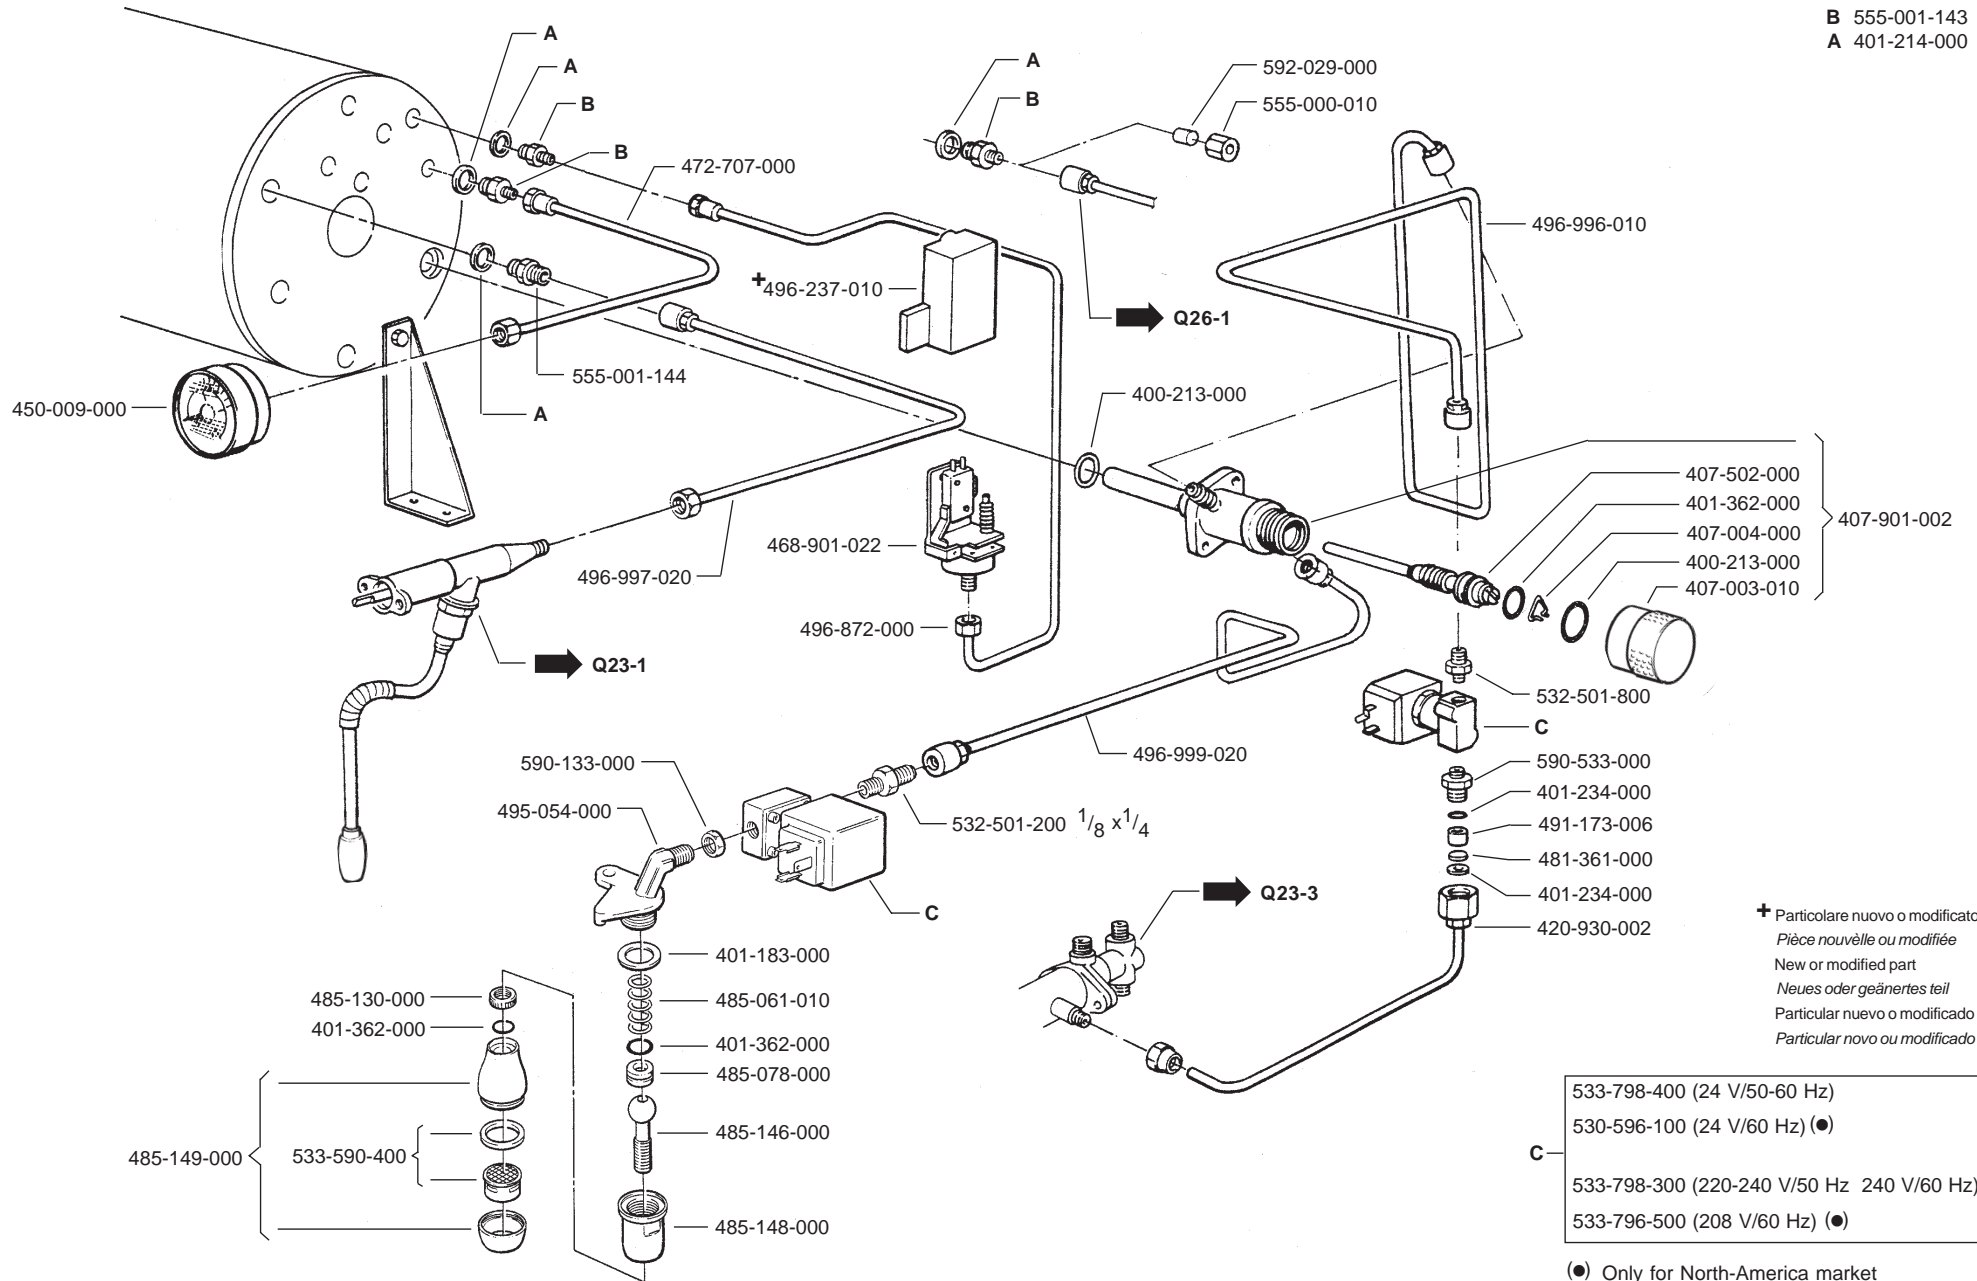

B 555-001-143
A 401-214-000