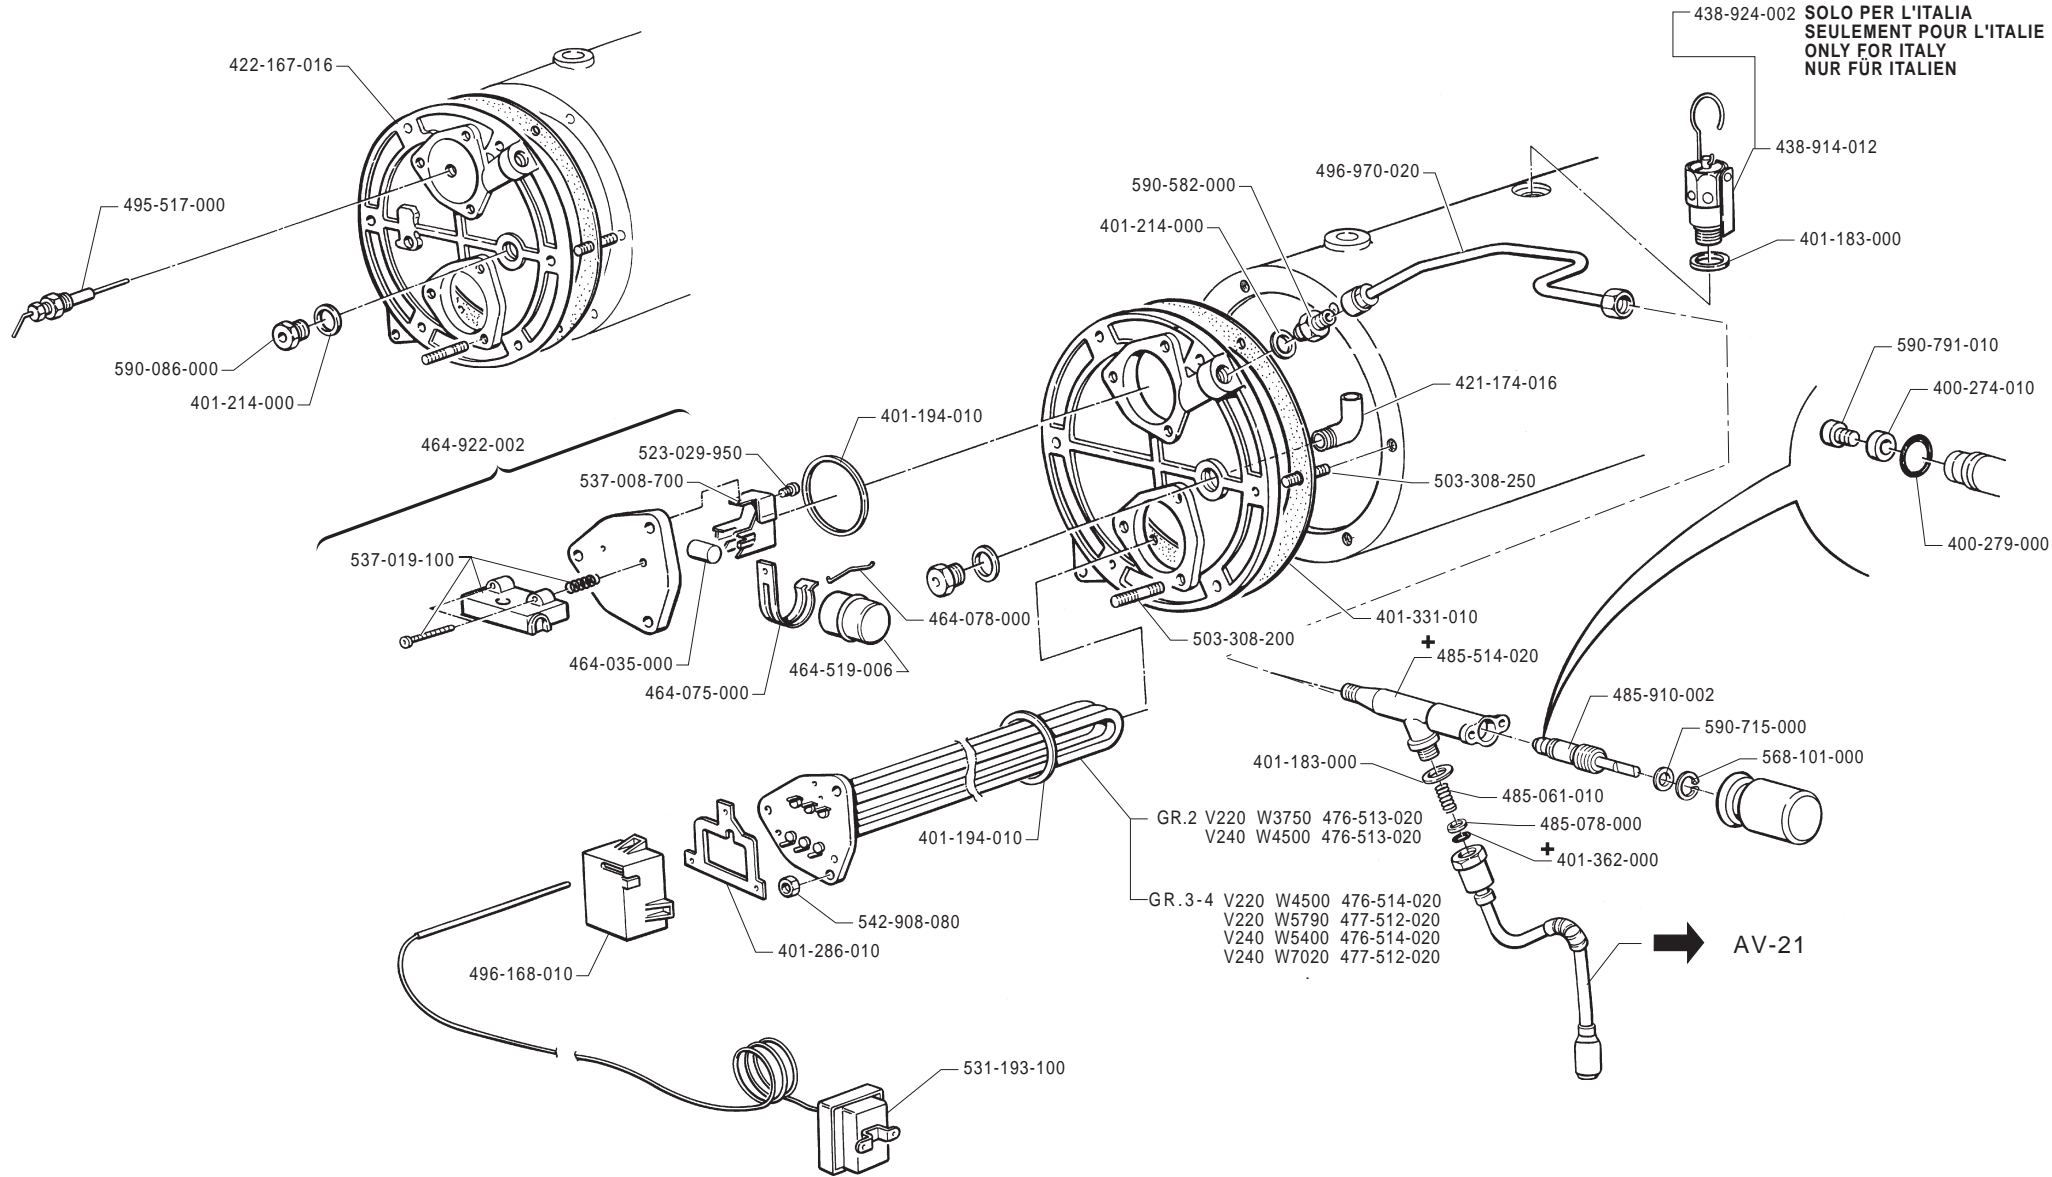

+ Particolare nuovo o modificato - Pièce nouvelle ou modifiée
New or modified part - Neues oder geändertes
Particular nuevo o modificado - Particular novo ou modificado