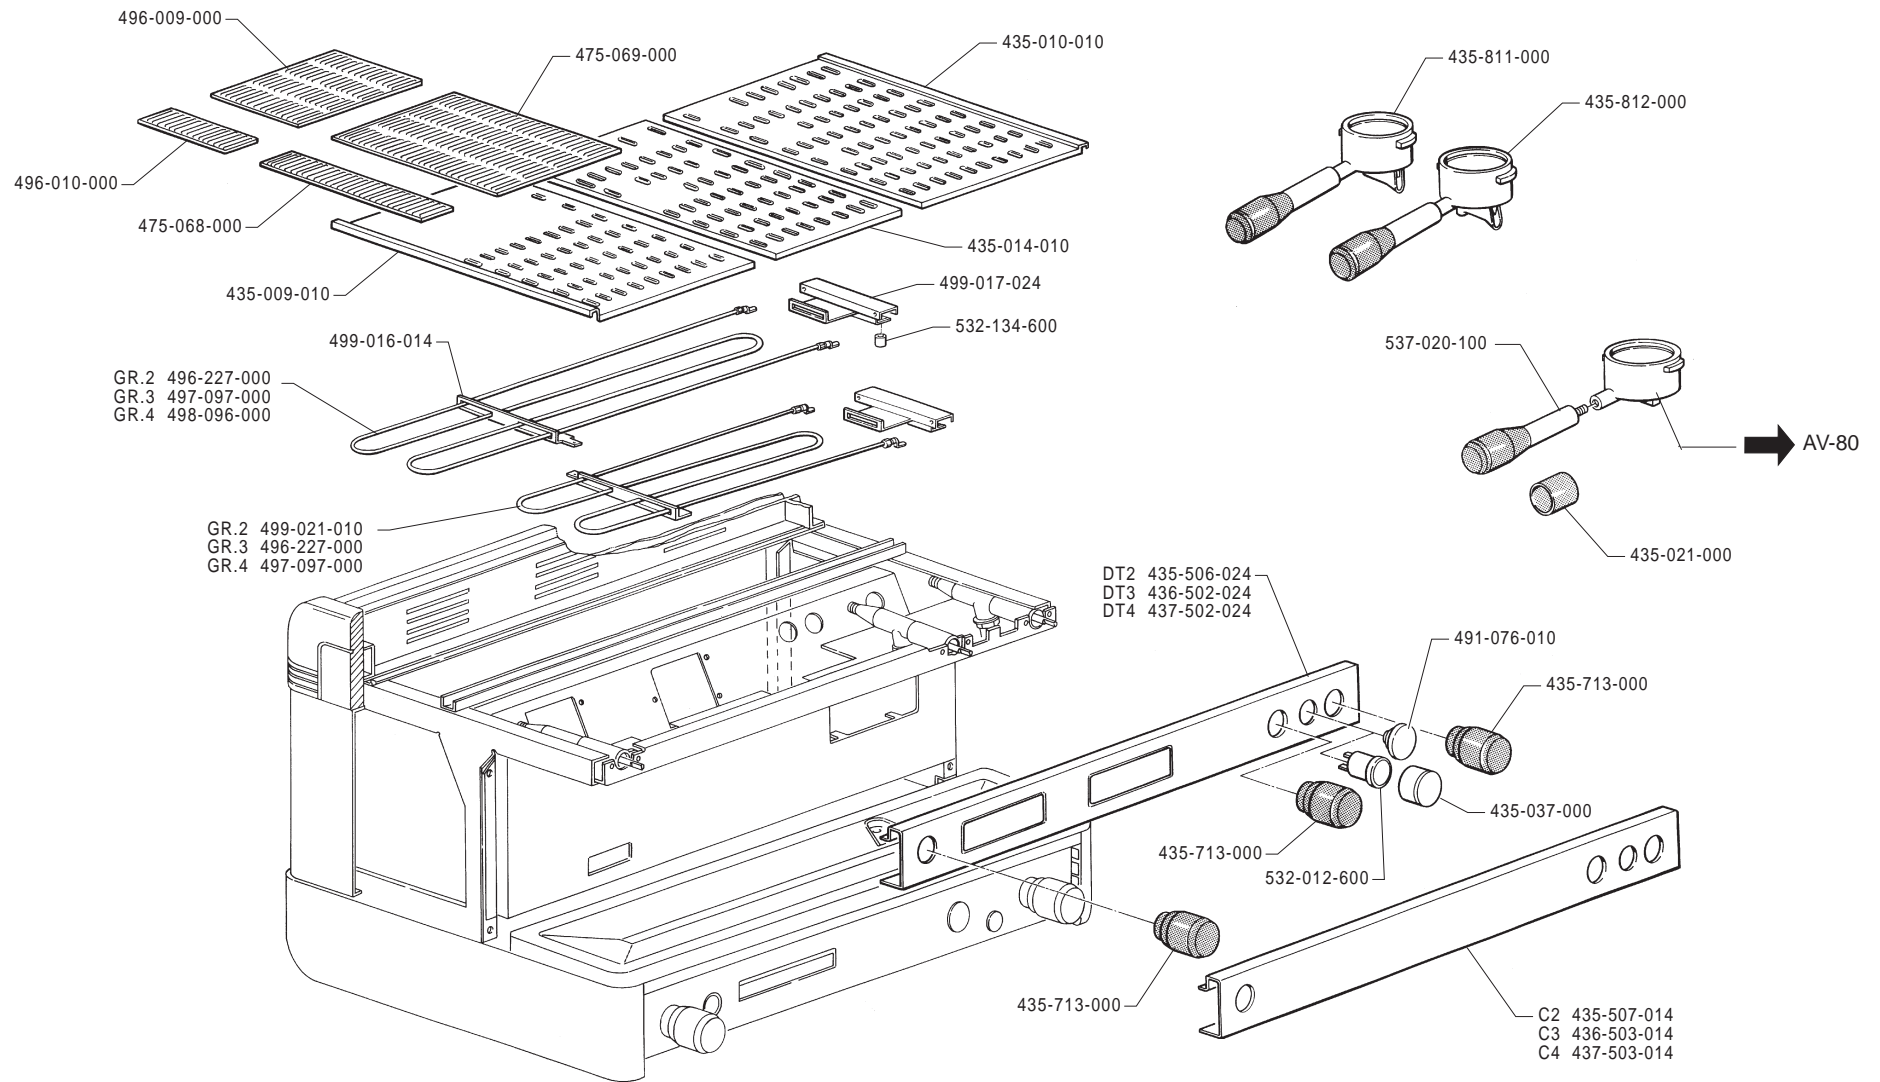

+ Particolare nuovo o modificato
Pièce nouvelle ou modifiée
New or modified part
Neues oder geändertes teil
Particular nuevo o modificado
Particular novo ou modificado

 435-539-004	 435-542-004	 435-545-004	 435-074-000	 435-554-004
 435-540-004	 435-543-004	 435-546-004	 435-538-004	(□)
 435-541-004	 435-544-004			

	435-074-000		435-554-004	(□)
	435-538-004			

+ Particolare nuovo o modificato - Pièce nouvelle ou modifiée
New or modified part - Neues oder geändertes
Particular nuevo o modificado - Particular novo ou modificado

(●) Only for North-America market

(A)= 150 mm 457-177-006 (◆) Ø 0,5= 491-150-000
210 mm 457-207-006 Ø 0,8= 491-173-006

▲⁺ 497-790-000 Eprom CPU

+ Particolare nuovo o modificato - Pièce nouvelle ou modifiée
New or modified part - Neues oder geänertes
Particular nuevo o modificado - Particular novo ou modificado