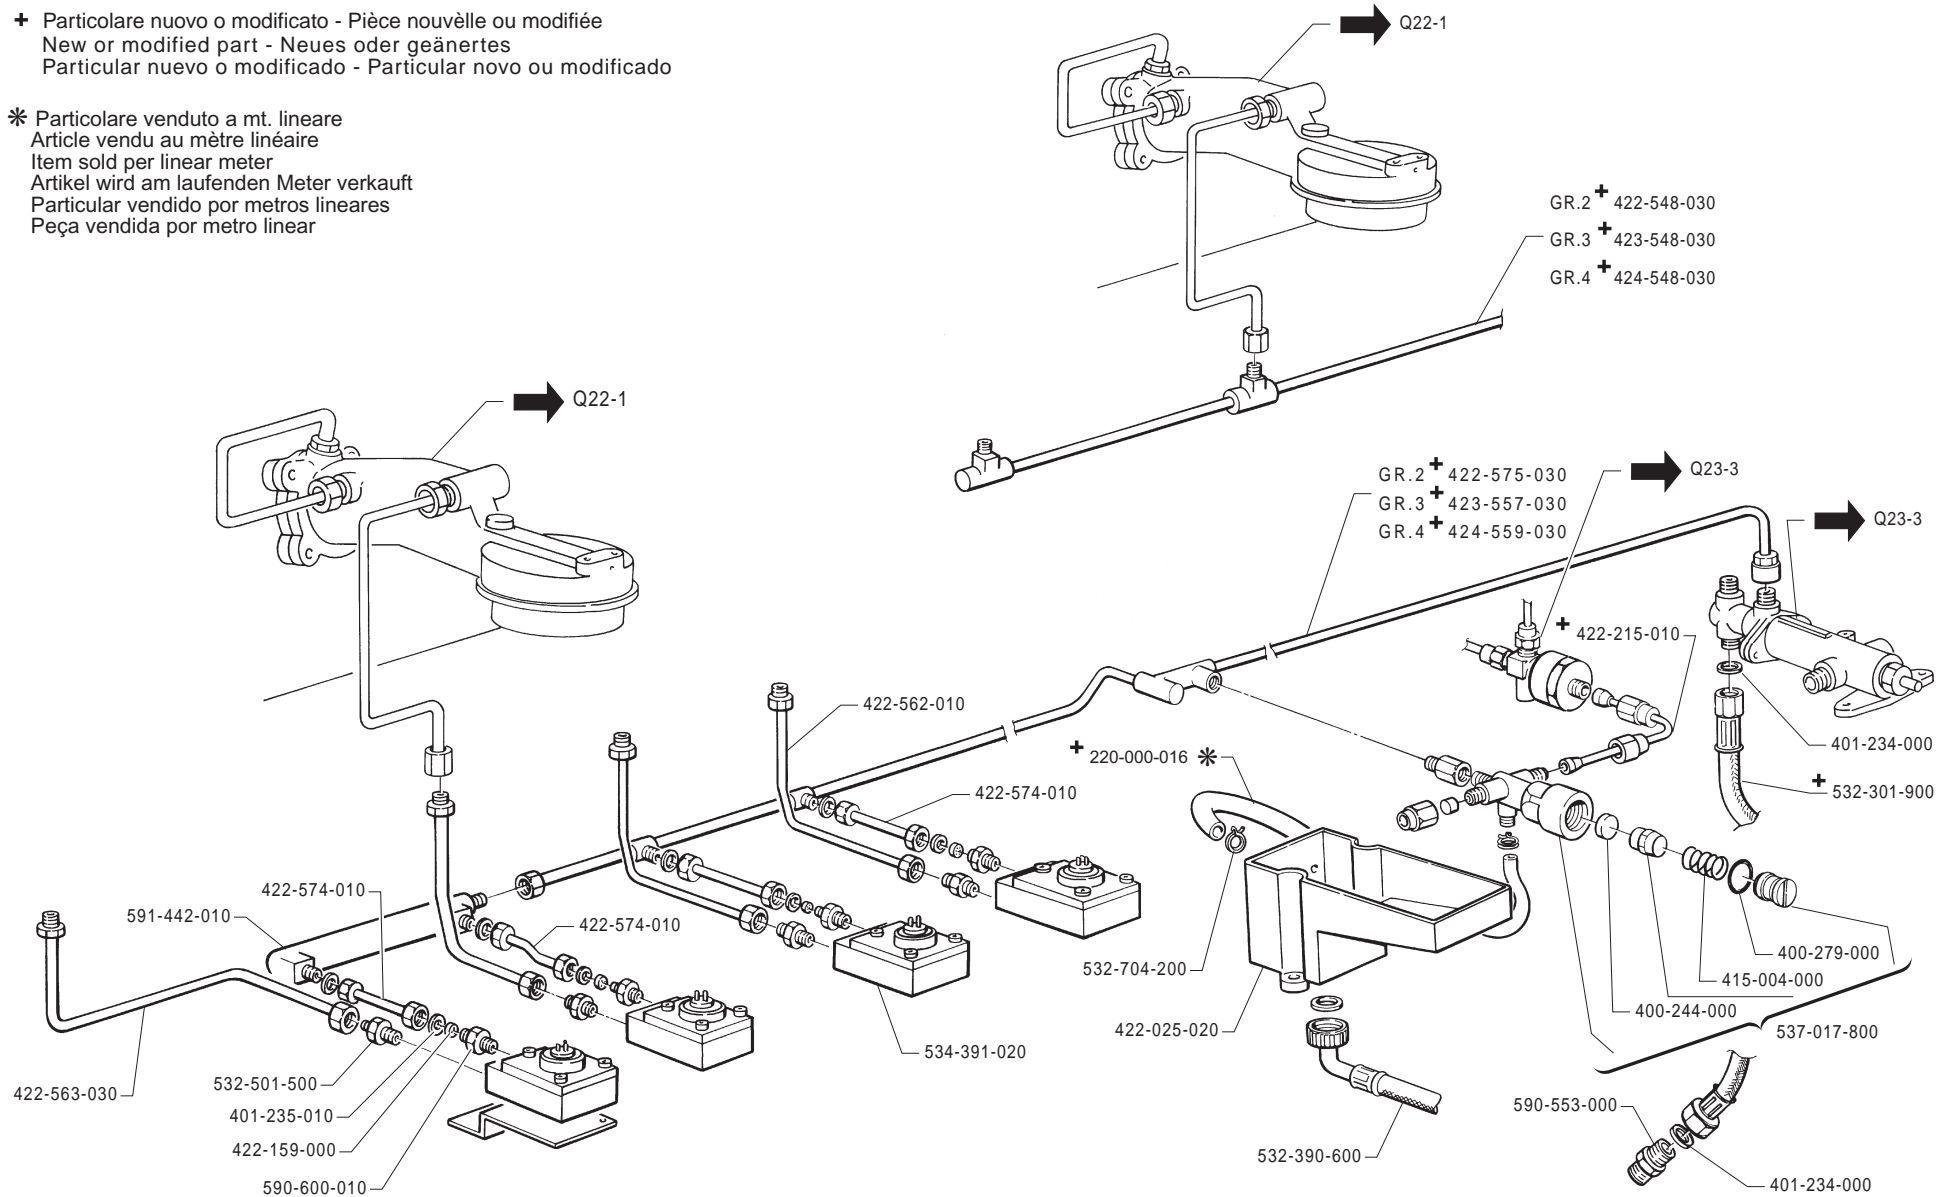

+ Particolare nuovo o modificato - Pièce nouvelle ou modifiée
New or modified part - Neues oder geändertes
Particular nuevo o modificado - Particular novo ou modificado

* Particolare venduto a mt. lineare
Article vendu au mètre linéaire
Item sold per linear meter
Artikel wird am laufenden Meter verkauft
Particular vendido por metros lineares
Peça vendida por metro linear