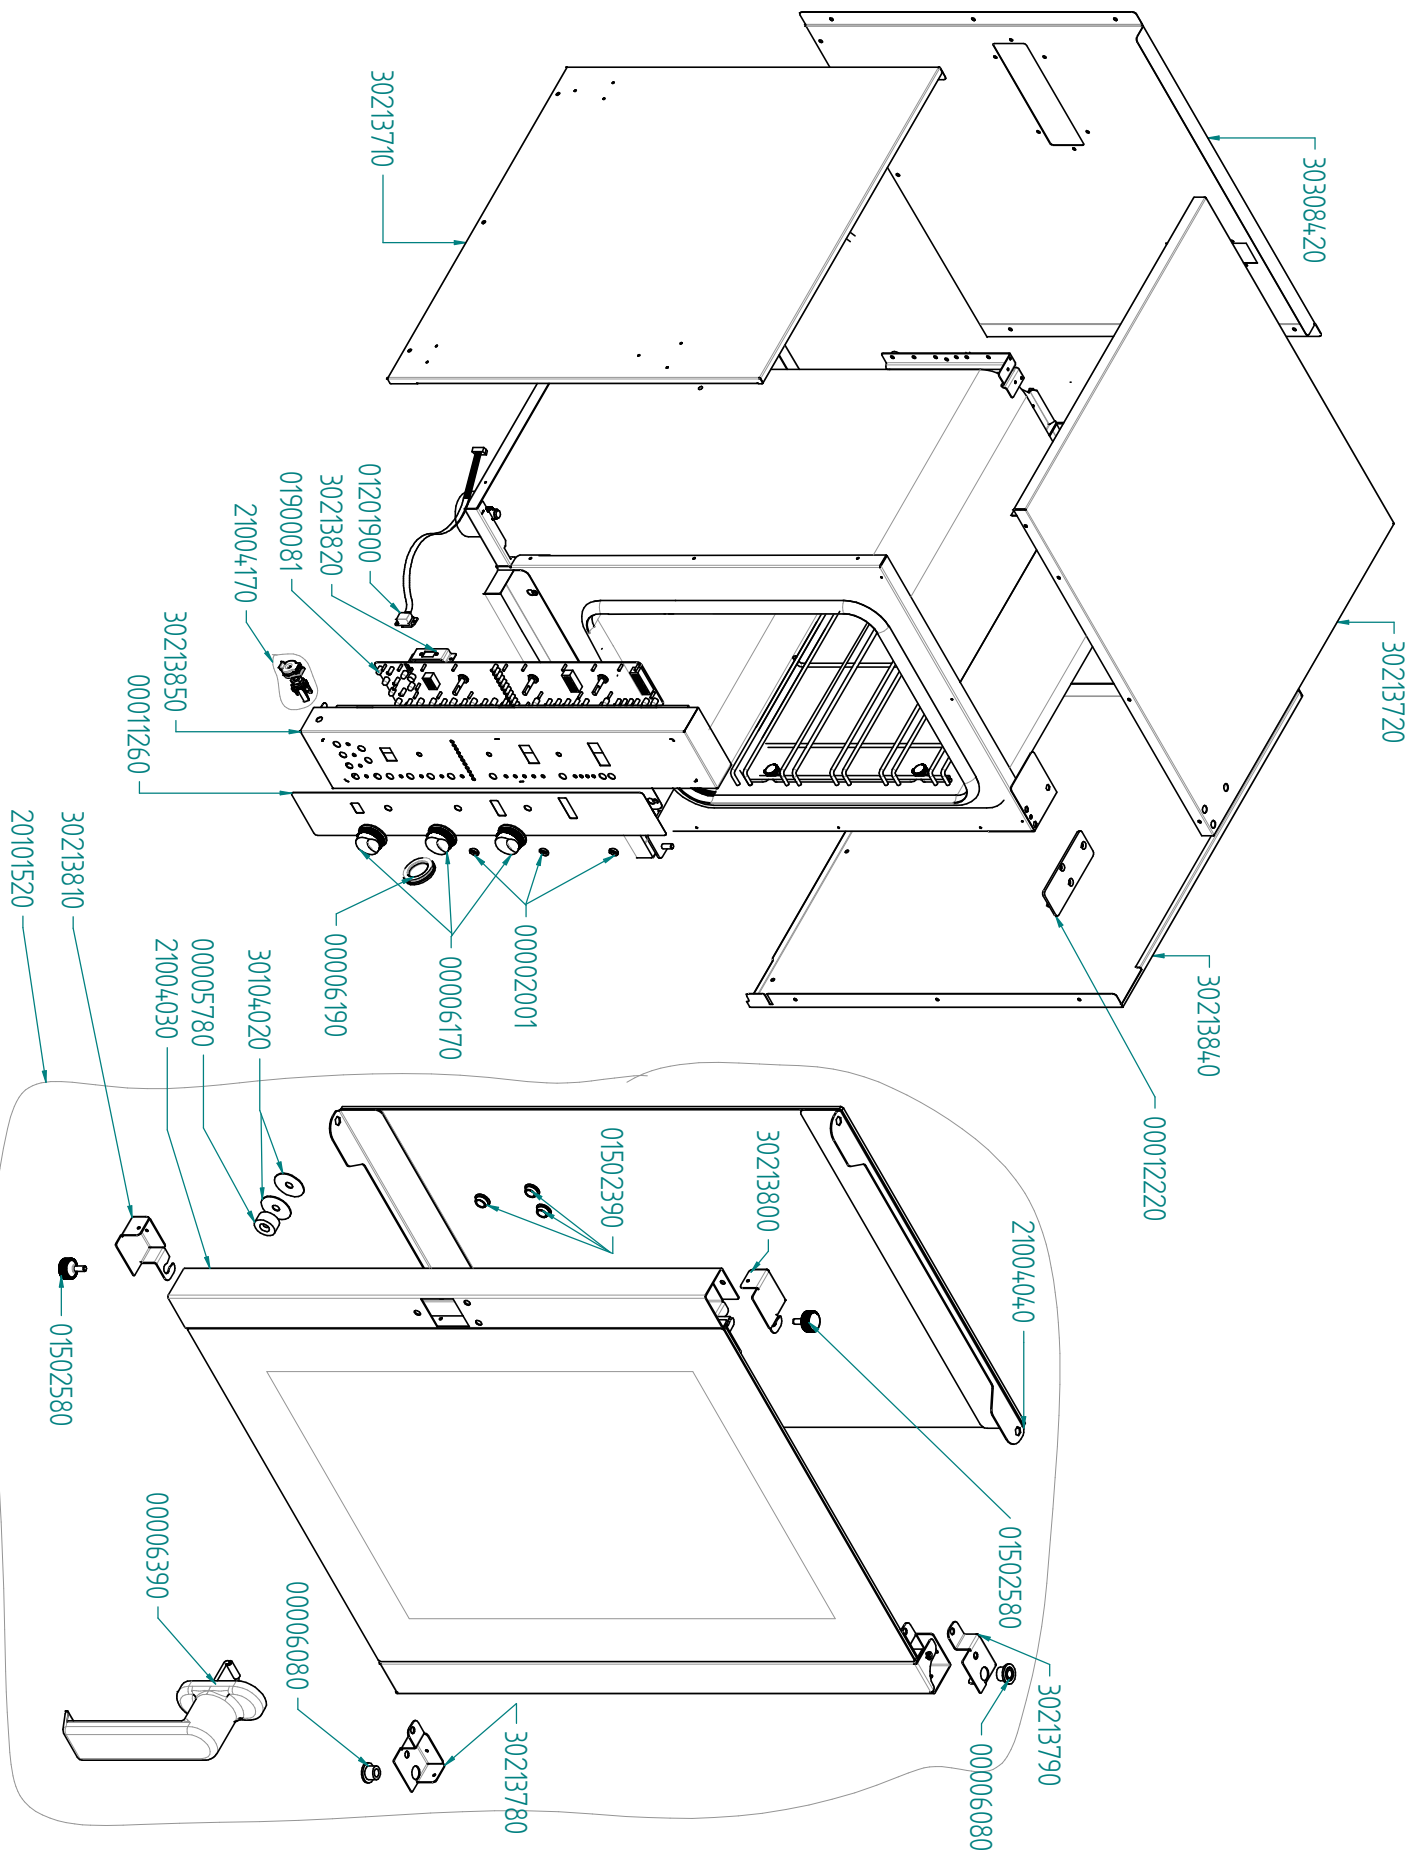

tipo documento:

ESPLOSO - EXPLODED VIEW - VUE ECLATEE - EXPLOSIONSPPLAN -
EXPLOSIONADO - VISTA EXPLODIDA

cod. identificazione

X:\Sgg\PRODOTTI\Fam. 1 - FORNIFORNO
ELETTRICO\LEka\ESPLOSI - Forno Elettrico 40
60 90 - LEka\Exploded view EKF523EUD
rev.0

titolo documento/identificazione:

EKF 523 E UD

data

28/02/14

revisione:

Prima emissione - Rev. 0

pag.

1/2

Preparazione: M.F. (DB)

Verifica: S.A. (DB3)

Approvazione: M.G. (RUT)