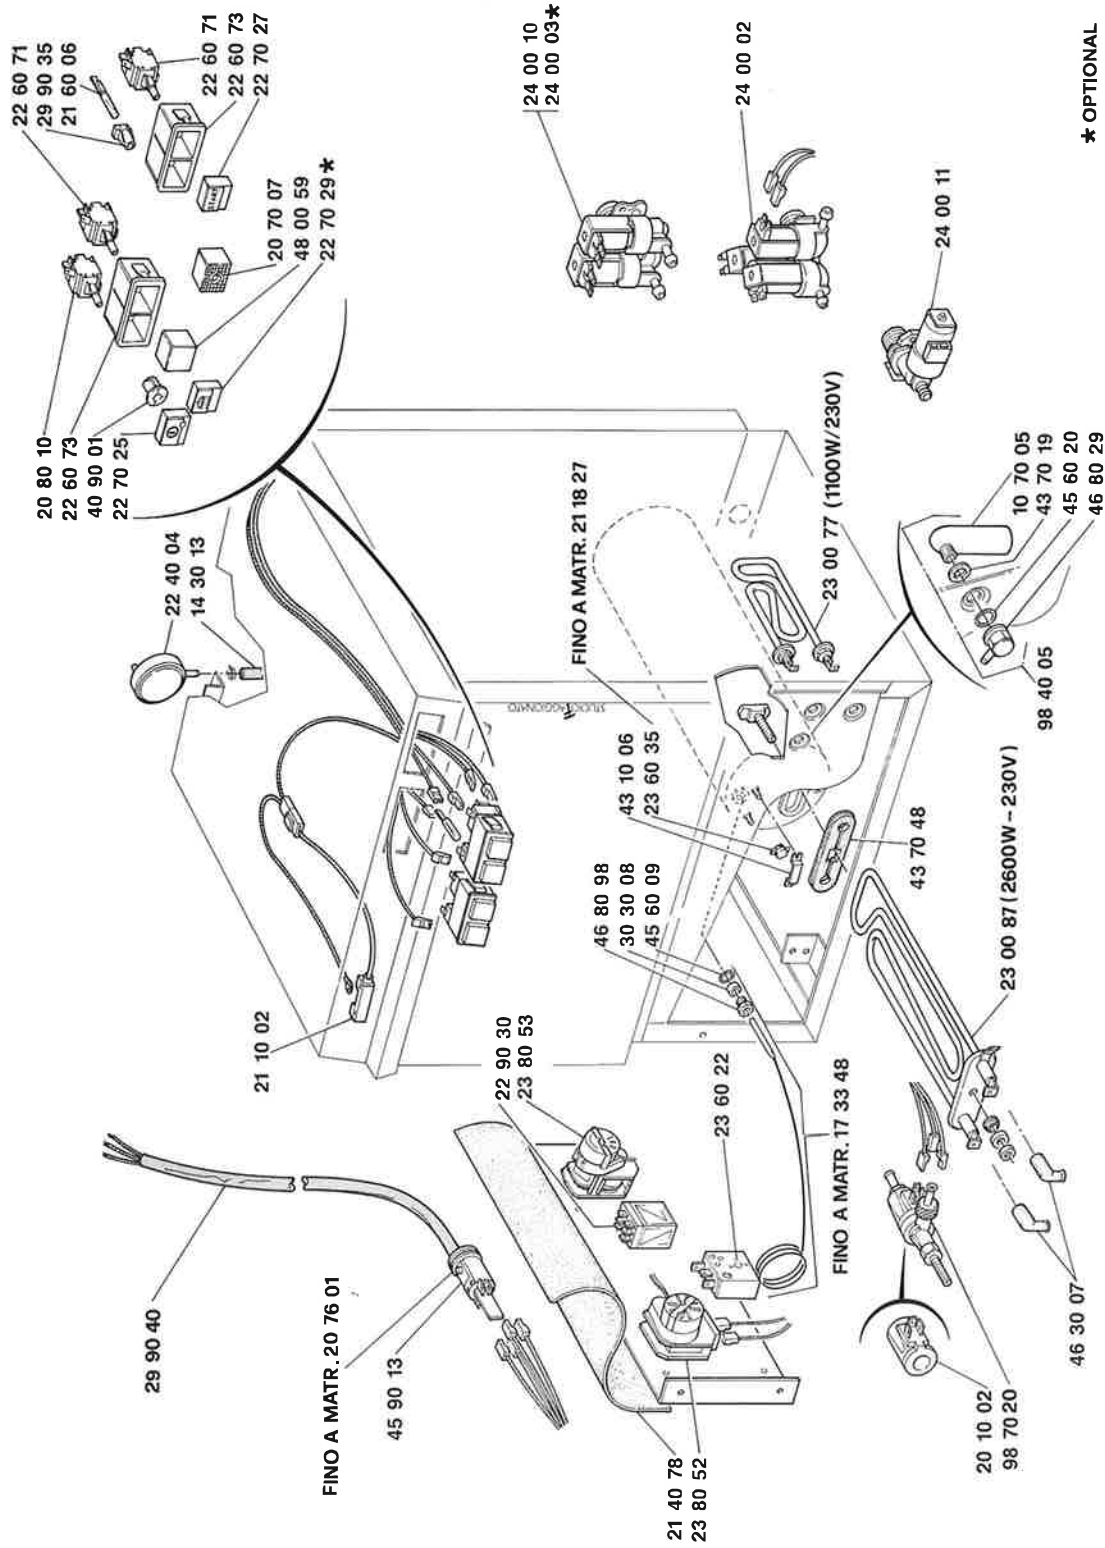

## DEUTSCH

- 1 - Vekleidung
- 2 - Bauteille im Waschtank; Wasser Versorgung  
35 f/fd - 350 f/fd
- 3 - Bauteille im Waschtank; Wasser Versorgung  
35 r/rd - 350 r/rd
- 4 - Elektrische Anlage 350 f/fd r/rd
- 5 - Elektrische Anlage 35 f/fd r/rd
- 6 - Spülpumpe
- 7 - Technische Aktualisierungen 350 f/fd r/rd
- 8 - Technische Aktualisierungen 35 f/fd r/rd

## ITALIANO

- 1 - Carrozzeria
- 2 - Componenti in vasca; alimentazione  
35 f/fd - 350 f/fd
- 3 - Componenti in vasca; alimentazione  
35 r/rd - 350 r/rd
- 4 - Impianto elettrico 350 f/fd r/rd
- 5 - Impianto elettrico 35 f/fd r/rd
- 6 - Pompa di lavaggio
- 7 - Aggiornamenti tecnici 350 f/fd r/rd
- 8 - Aggiornamenti tecnici 35 f/fd r/rd

## PORTOGUÊS

- 1 - Carenagen
- 2 - Componentes no tanque; Alimentação  
35 f/fd - 350 f/fd
- 3 - Componentes no tanque; Alimentação  
35 r/rd - 350 r/rd
- 4 - Instalação elétrica 350 f/fd r/rd
- 5 - Instalação elétrica 35 f/fd r/rd
- 6 - Bomba lavagem
- 7 - Atualizações técnicas 350 f/fd r/rd
- 8 - Atualizações técnicas 35 f/fd r/rd