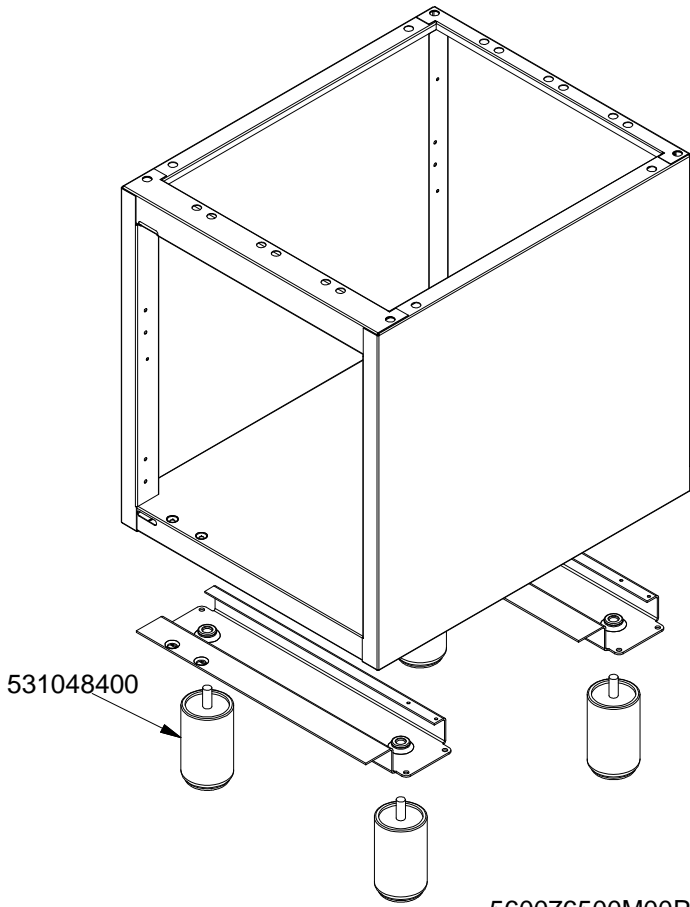

MAGICLOTUS 60

NEUTRO / NEUTRAL ELEMENTS / NEUTRALE ELEMENTE / ELEMENTES NEUTRES

M/S-63 M/S-64 M/S-66 M/S-67 M/S-68 M/S-69 M/S-610

Page	Pos	Code	Description
001		531048400	INOX LEG Ø1"3/4 100-165 M10