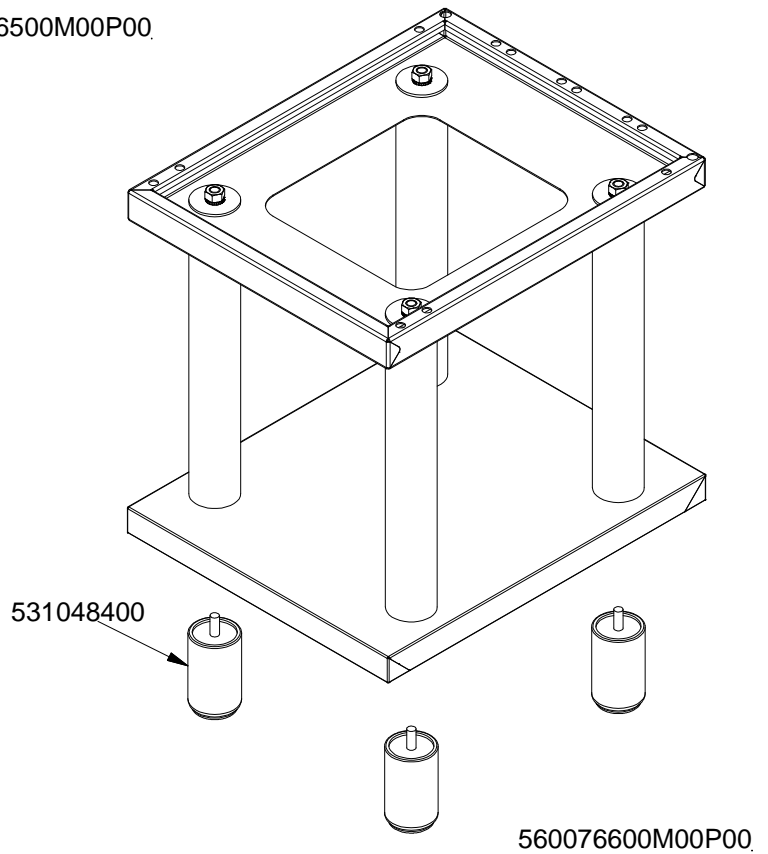

MAGICLOTUS 60

NEUTRO / NEUTRAL ELEMENTS / NEUTRALE ELEMENTE / ELEMENTES NEUTRES

M/S-63 M/S-64 M/S-66 M/S-67 M/S-68 M/S-69 M/S-610

Page	Pos	Code	Description
001		531048400	INOX LEG Ø1"3/4 100-165 M10